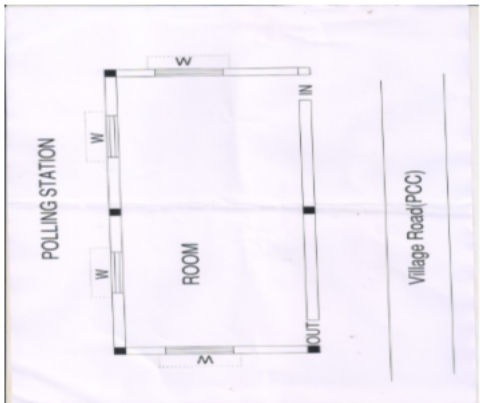

নির্বাচক নিবন্ধন আধিকারিকের স্বাক্ষর

Nazri Naksha

Google Map View

Polling Station Building Front View

Polling Station Front View

Cad View

Key MAP View

1 নাম : নির্মলাদেবী ভকত স্বামীর নাম: রাজকুমার ভকত বাড়ির নং : n0008 বয়স : 58 লিঙ্গ : মহিলা	WB/42/294/021226 ফটো উপলব্ধ	2 নাম : দিপঙ্কর প্রসাদ পিতার নাম: রাজকুমার প্রসাদ বাড়ির নং : n0008 বয়স : 35 লিঙ্গ : পুরুষ	IER1585603 ফটো উপলব্ধ	3 নাম : শোনি প্রসাদ পিতার নাম: রাজকুমার প্রসাদ ভকত বাড়ির নং : n0008 বয়স : 35 লিঙ্গ : পুরুষ	IER1585512 ফটো উপলব্ধ
4 নাম : প্রভু নারায়ন প্রসাদ পিতার নাম: বাজনাথ প্রসাদ বাড়ির নং : n0008 বয়স : 59 লিঙ্গ : পুরুষ	IER2437754 ফটো উপলব্ধ	5 নাম : পারুল খাতুন স্বামীর নাম: হিরা মহম্মদ বাড়ির নং : এন00130 বয়স : 28 লিঙ্গ : মহিলা	IER2541423 ফটো উপলব্ধ	6 নাম : অজয় রায় মায়ের নাম: সাবিত্রী রায় বাড়ির নং : এন0081 বয়স : 23 লিঙ্গ : পুরুষ	IER2790509 ফটো উপলব্ধ
7 নাম : চুন্সু কর্মকার মায়ের নাম: রাসমনি কর্মকার বাড়ির নং : এন0069 বয়স : 30 লিঙ্গ : পুরুষ	IER2790525 ফটো উপলব্ধ	8 নাম : রবিন কর্মকার পিতার নাম: জ্ঞান কর্মকার বাড়ির নং : এন0070 বয়স : 26 লিঙ্গ : পুরুষ	IER2790558 ফটো উপলব্ধ	9 নাম : চিত্রা প্রসাদ মায়ের নাম: নির্মলাদেবী ভকত বাড়ির নং : এন0008 বয়স : 29 লিঙ্গ : মহিলা	IER2877355 ফটো উপলব্ধ
10 নাম : নিকিতা প্রসাদ পিতার নাম: প্রভু নারায়ন প্রসাদ বাড়ির নং : এন0008 বয়স : 24 লিঙ্গ : মহিলা	IER2877371 ফটো উপলব্ধ	11 নাম : সুস্মিতা সরেন পিতার নাম: বেনজামিন সরেন বাড়ির নং : নং089 বয়স : 26 লিঙ্গ : মহিলা	IER2541605 ফটো উপলব্ধ	12 নাম : মিরু মুর্মু স্বামীর নাম: কবিরাজ মুর্মু বাড়ির নং : এন0122 বয়স : 29 লিঙ্গ : মহিলা	IER2541068 ফটো উপলব্ধ
13 নাম : জীবন মাল পিতার নাম: বাট্ট মাল বাড়ির নং : n0069 বয়স : 30 লিঙ্গ : পুরুষ	IER1858018 ফটো উপলব্ধ	14 নাম : রিজিনা খাতুন স্বামীর নাম: আসরাফুল সেখ বাড়ির নং : এন0259 বয়স : 39 লিঙ্গ : মহিলা	IER0024950 ফটো উপলব্ধ	15 নাম : গঙ্গা মারডি পিতার নাম: ভবেশ মারডি বাড়ির নং : এন0086 বয়স : 25 লিঙ্গ : পুরুষ	IER2540896 ফটো উপলব্ধ
16 নাম : বিমলা মাল স্বামীর নাম: ভাগ্য মাল বাড়ির নং : N0069 বয়স : 27 লিঙ্গ : মহিলা	IER2541555 ফটো উপলব্ধ	17 নাম : ফুলটুসি খাতুন স্বামীর নাম: নসরোতুন সেখ বাড়ির নং : নং বয়স : 28 লিঙ্গ : মহিলা	IER2541290 ফটো উপলব্ধ	18 নাম : বাবুজি সরেন পিতার নাম: মঙ্গল সরেন বাড়ির নং : N0060 বয়স : 26 লিঙ্গ : পুরুষ	IER2541795 ফটো উপলব্ধ
19 নাম : ইব্রাহিম সেখ পিতার নাম: হাসিবুল সেখ বাড়ির নং : নং বয়স : 26 লিঙ্গ : পুরুষ	IER2540961 ফটো উপলব্ধ	20 নাম : জবেদা খাতুন স্বামীর নাম: মহবুল সেখ বাড়ির নং : নং বয়স : 30 লিঙ্গ : মহিলা	IER2541019 ফটো উপলব্ধ	21 নাম : পিকু সেখ পিতার নাম: আজুহক সেখ বাড়ির নং : নং বয়স : 25 লিঙ্গ : পুরুষ	IER2541761 ফটো উপলব্ধ
22 নাম : কৃষ্ণা প্রামাণিক স্বামীর নাম: যতন প্রামাণিক বাড়ির নং : নং বয়স : 31 লিঙ্গ : মহিলা	IER2541886 ফটো উপলব্ধ	23 নাম : মারিয়াম হাঁসদা পিতার নাম: রাজেশ হাঁসদা বাড়ির নং : N0108 বয়স : 25 লিঙ্গ : মহিলা	IER2541480 ফটো উপলব্ধ	24 নাম : ভাগ্য মাল পিতার নাম: বাট্ট মাল বাড়ির নং : n0069 বয়স : 34 লিঙ্গ : পুরুষ	IER1858000 ফটো উপলব্ধ
25 নাম : রুবিনা বিবি স্বামীর নাম: কালু সেখ বাড়ির নং : n0048 বয়স : 37 লিঙ্গ : মহিলা	IER1393016 ফটো উপলব্ধ	26 নাম : হাবিব সেখ পিতার নাম: কাসিমউদ্দিন সেখ বাড়ির নং : n0031 বয়স : 39 লিঙ্গ : পুরুষ	IER1393008 ফটো উপলব্ধ	27 নাম : লাইলি অজয়ান অন্যান্য: আব্দুল হাম্মান বাড়ির নং : নং বয়স : 26 লিঙ্গ : মহিলা	IER2541183 ফটো উপলব্ধ
28 নাম : সৌরভ কুমার উপাধ্যায় পিতার নাম: সিয়ারাম উপাধ্যায় বাড়ির নং : এন0019 বয়স : 26 লিঙ্গ : পুরুষ	IER2221513 ফটো উপলব্ধ	29 নাম : সিয়ারাম উপাধ্যায় পিতার নাম: রাজ গোবিন্দ উপাধ্যায় বাড়ির নং : এন0019 বয়স : 50 লিঙ্গ : পুরুষ	IER1248509 ফটো উপলব্ধ	30 নাম : গীতা উপাধ্যায় স্বামীর নাম: সিয়ারাম উপাধ্যায় বাড়ির নং : n0020 বয়স : 49 লিঙ্গ : মহিলা	IER1248418 ফটো উপলব্ধ