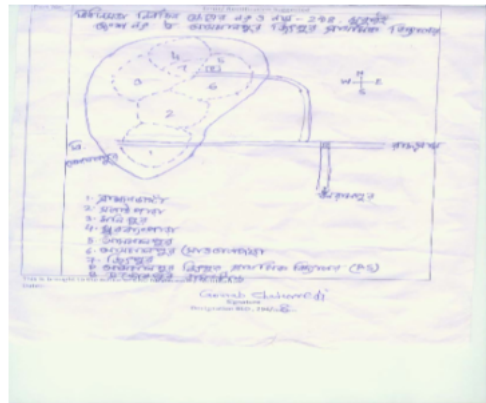

নির্বাচক নিবন্ধন আধিকারিকের স্বাক্ষর

Nazri Naksha

Google Map View

Polling Station Building Front View

Polling Station Front View

Cad View

Key MAP View

1 নাম : নির্মলাদেবী ভকত স্বামীর নাম: রাজকুমার ভকত বাড়ির নং : n0008 বয়স : 58 লিঙ্গ : মহিলা	WB/42/294/021226 ফটো উপলব্ধ	2 নাম : দিপঙ্কর প্রসাদ পিতার নাম: রাজকুমার প্রসাদ বাড়ির নং : n0008 বয়স : 35 লিঙ্গ : পুরুষ	IER1585603 ফটো উপলব্ধ	3 নাম : শোনি প্রসাদ পিতার নাম: রাজকুমার প্রসাদ ভকত বাড়ির নং : n0008 বয়স : 35 লিঙ্গ : পুরুষ	IER1585512 ফটো উপলব্ধ
4 নাম : প্রভু নারায়ন প্রসাদ পিতার নাম: বাজনাথ প্রসাদ বাড়ির নং : n0008 বয়স : 59 লিঙ্গ : পুরুষ	IER2437754 ফটো উপলব্ধ	5 নাম : পারুল খাতুন স্বামীর নাম: হিরা মহম্মদ বাড়ির নং : এন00130 বয়স : 28 লিঙ্গ : মহিলা	IER2541423 ফটো উপলব্ধ	6 নাম : অজয় রায় মায়ের নাম: সাবিত্রী রায় বাড়ির নং : এন0081 বয়স : 23 লিঙ্গ : পুরুষ	IER2790509 ফটো উপলব্ধ
7 নাম : চুন্সু কর্মকার মায়ের নাম: রাসমনি কর্মকার বাড়ির নং : এন0069 বয়স : 30 লিঙ্গ : পুরুষ	IER2790525 ফটো উপলব্ধ	8 নাম : রবিন কর্মকার পিতার নাম: জ্ঞান কর্মকার বাড়ির নং : এন0070 বয়স : 26 লিঙ্গ : পুরুষ	IER2790558 ফটো উপলব্ধ	9 নাম : চিত্রা প্রসাদ মায়ের নাম: নির্মলাদেবী ভকত বাড়ির নং : এন0008 বয়স : 29 লিঙ্গ : মহিলা	IER2877355 ফটো উপলব্ধ
10 নাম : নিকিতা প্রসাদ পিতার নাম: প্রভু নারায়ন প্রসাদ বাড়ির নং : এন0008 বয়স : 24 লিঙ্গ : মহিলা	IER2877371 ফটো উপলব্ধ	11 নাম : সুস্মিতা সরেন পিতার নাম: বেনজামিন সরেন বাড়ির নং : নং089 বয়স : 26 লিঙ্গ : মহিলা	IER2541605 ফটো উপলব্ধ	12 নাম : মিরু মুর্মু স্বামীর নাম: কবিরাজ মুর্মু বাড়ির নং : এন0122 বয়স : 29 লিঙ্গ : মহিলা	IER2541068 ফটো উপলব্ধ
13 নাম : জীবন মাল পিতার নাম: বাট্ট মাল বাড়ির নং : n0069 বয়স : 30 লিঙ্গ : পুরুষ	IER1858018 ফটো উপলব্ধ	14 নাম : রিজিনা খাতুন স্বামীর নাম: আসরাফুল সেখ বাড়ির নং : এন0259 বয়স : 39 লিঙ্গ : মহিলা	IER0024950 ফটো উপলব্ধ	15 নাম : গঙ্গা মারডি পিতার নাম: ভবেশ মারডি বাড়ির নং : এন0086 বয়স : 25 লিঙ্গ : পুরুষ	IER2540896 ফটো উপলব্ধ
16 নাম : বিমলা মাল স্বামীর নাম: ভাগ্য মাল বাড়ির নং : N0069 বয়স : 27 লিঙ্গ : মহিলা	IER2541555 ফটো উপলব্ধ	17 নাম : ফুলটুসি খাতুন স্বামীর নাম: নসরোতুন সেখ বাড়ির নং : নং বয়স : 28 লিঙ্গ : মহিলা	IER2541290 ফটো উপলব্ধ	18 নাম : বাবুজি সরেন পিতার নাম: মঙ্গল সরেন বাড়ির নং : N0060 বয়স : 26 লিঙ্গ : পুরুষ	IER2541795 ফটো উপলব্ধ
19 নাম : ইব্রাহিম সেখ পিতার নাম: হাসিবুল সেখ বাড়ির নং : নং বয়স : 26 লিঙ্গ : পুরুষ	IER2540961 ফটো উপলব্ধ	20 নাম : জবেদা খাতুন স্বামীর নাম: মহবুল সেখ বাড়ির নং : নং বয়স : 30 লিঙ্গ : মহিলা	IER2541019 ফটো উপলব্ধ	21 নাম : পিকু সেখ পিতার নাম: আজুহক সেখ বাড়ির নং : নং বয়স : 25 লিঙ্গ : পুরুষ	IER2541761 ফটো উপলব্ধ
22 নাম : কৃষ্ণা প্রামাণিক স্বামীর নাম: যতন প্রামাণিক বাড়ির নং : নং বয়স : 31 লিঙ্গ : মহিলা	IER2541886 ফটো উপলব্ধ	23 নাম : মারিয়াম হাঁসদা পিতার নাম: রাজেশ হাঁসদা বাড়ির নং : N0108 বয়স : 25 লিঙ্গ : মহিলা	IER2541480 ফটো উপলব্ধ	24 নাম : ভাগ্য মাল পিতার নাম: বাট্ট মাল বাড়ির নং : n0069 বয়স : 34 লিঙ্গ : পুরুষ	IER1858000 ফটো উপলব্ধ
25 নাম : রুবিনা বিবি স্বামীর নাম: কালু সেখ বাড়ির নং : n0048 বয়স : 37 লিঙ্গ : মহিলা	IER1393016 ফটো উপলব্ধ	26 নাম : হাবিব সেখ পিতার নাম: কাসিমউদ্দিন সেখ বাড়ির নং : n0031 বয়স : 39 লিঙ্গ : পুরুষ	IER1393008 ফটো উপলব্ধ	27 নাম : লাইলি অজয়ান অন্যান্য: আব্দুল হাম্মান বাড়ির নং : নং বয়স : 26 লিঙ্গ : মহিলা	IER2541183 ফটো উপলব্ধ
28 নাম : সৌরভ কুমার উপাধ্যায় পিতার নাম: সিয়ারাম উপাধ্যায় বাড়ির নং : এন0019 বয়স : 26 লিঙ্গ : পুরুষ	IER2221513 ফটো উপলব্ধ	29 নাম : সিয়ারাম উপাধ্যায় পিতার নাম: রাজ গোবিন্দ উপাধ্যায় বাড়ির নং : এন0019 বয়স : 50 লিঙ্গ : পুরুষ	IER1248509 ফটো উপলব্ধ	30 নাম : গীতা উপাধ্যায় স্বামীর নাম: সিয়ারাম উপাধ্যায় বাড়ির নং : n0020 বয়স : 49 লিঙ্গ : মহিলা	IER1248418 ফটো উপলব্ধ