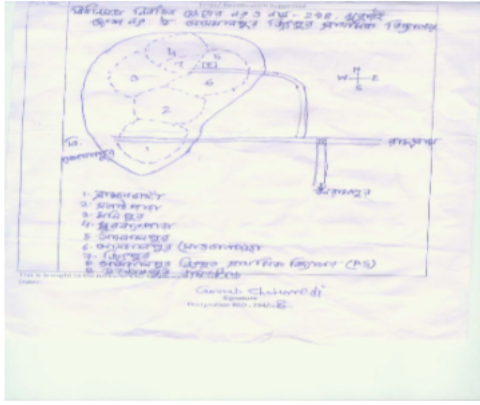

Nazri Naksha