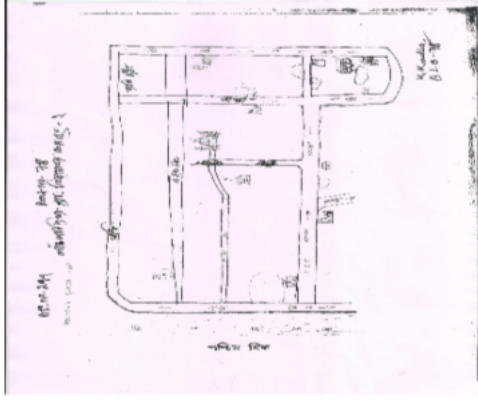

নির্বাচক নিবন্ধন আধিকারিকের স্বাক্ষর

Nazri Naksha

Google Map View

Polling Station Building Front View

Polling Station Front View

Cad View

Key MAP View

বিধানসভা নির্বাচনক্ষেত্রের নং, নাম : 294-মুরারই
ভাগ নং, নাম : 1-পাঁচগেছিয়া মুসলিমপাড়া,