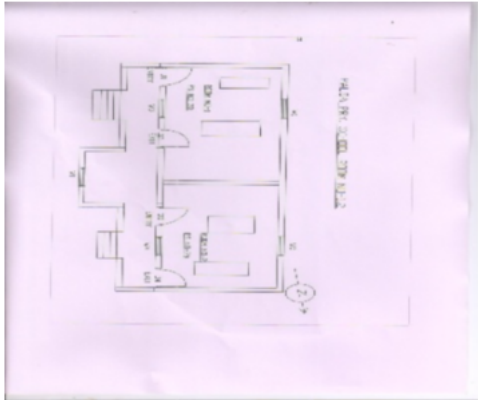

নির্বাচক নিবন্ধন আধিকারিকের স্বাক্ষর

Nazri Naksha

Google Map View

Polling Station Building Front View

Polling Station Front View

Cad View

Key MAP View

বিধানসভা নির্বাচনক্ষেত্রের নং, নাম : 294-মুরারই
ভাগ নং, নাম : 1-পাঁচগেছিয়া মুসলিমপাড়া,