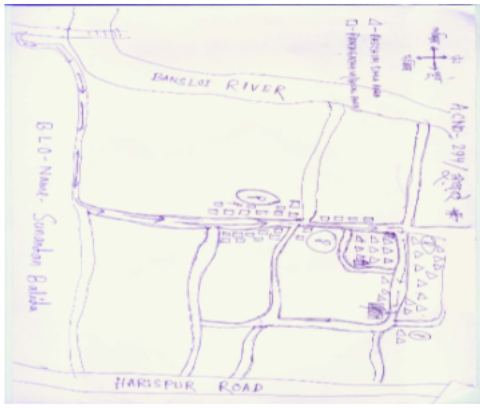

Nazri Naksha