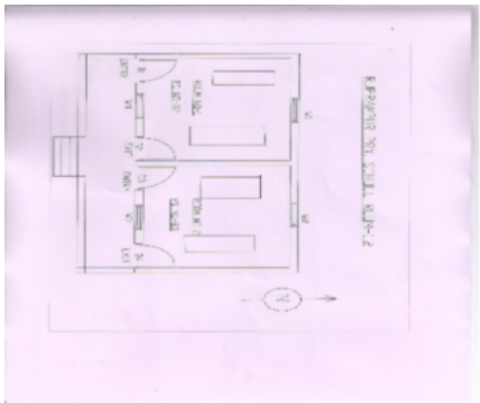

নির্বাচক নিবন্ধন আধিকারিকের স্বাক্ষর

Nazri Naksha

Google Map View

Polling Station Building Front View

Polling Station Front View

Cad View

Key MAP View

1 নাম : সবিতা মাল স্বামীর নাম: মিহির মাল বাড়ির নং : n0011 বয়স : 32 লিঙ্গ : মহিলা	IER1617323 ফটো উপলব্ধ	2 নাম : মিহির মাল পিতার নাম: সিংহাশন মাল বাড়ির নং : n0011 বয়স : 40 লিঙ্গ : পুরুষ	FQR2479830 ফটো উপলব্ধ	3 নাম : শ্রাবন্তী মন্ডল পিতার নাম: অরুণ কুমার মন্ডল বাড়ির নং : n0002 বয়স : 39 লিঙ্গ : মহিলা	FQR2479681 ফটো উপলব্ধ
4 নাম : সুশোভন কুণ্ডু পিতার নাম: তাপস কুণ্ডু বাড়ির নং : এন0124 বয়স : 23 লিঙ্গ : পুরুষ	IER2848737 ফটো উপলব্ধ	5 নাম : সমাঞ্জী কর্মকার স্বামীর নাম: বিদ্যুত কর্মকার বাড়ির নং : n0028 বয়স : 34 লিঙ্গ : মহিলা	IER1497890 ফটো উপলব্ধ	6 নাম : অনূপ কর্মকার পিতার নাম: নিখিল কর্মকার বাড়ির নং : n0028 বয়স : 36 লিঙ্গ : পুরুষ	IER1419233 ফটো উপলব্ধ
7 নাম : প্রনব কর্মকার পিতার নাম: নিখিল কর্মকার বাড়ির নং : n0028 বয়স : 40 লিঙ্গ : পুরুষ	FQR2479772 ফটো উপলব্ধ	8 নাম : পঞ্চমী কর্মকার স্বামীর নাম: নিখিল কর্মকার বাড়ির নং : n0028 বয়স : 56 লিঙ্গ : মহিলা	WB/42/294/144107 ফটো উপলব্ধ	9 নাম : ভবানী কর্মকার স্বামীর নাম: রতন কর্মকার বাড়ির নং : n0028 বয়স : 61 লিঙ্গ : মহিলা	WB/42/294/144057 ফটো উপলব্ধ
10 নাম : বিদ্যুৎ কর্মকার মায়ের নাম: কল্পনা কর্মকার বাড়ির নং : n0028 বয়স : 47 লিঙ্গ : পুরুষ	FQR1997139 ফটো উপলব্ধ	11 নাম : কল্পনা কর্মকার স্বামীর নাম: স্বপন কর্মকার বাড়ির নং : n0028 বয়স : 66 লিঙ্গ : মহিলা	WB/42/294/144056 ফটো উপলব্ধ	12 নাম : নিখিলকুমার কর্মকার পিতার নাম: বিশ্বনাথ কর্মকার বাড়ির নং : n0028 বয়স : 61 লিঙ্গ : পুরুষ	WB/42/294/144502 ফটো উপলব্ধ
13 নাম : রতন কুমার কর্মকার পিতার নাম: বিশ্বনাথ কর্মকার বাড়ির নং : n0028 বয়স : 67 লিঙ্গ : পুরুষ	IER2677862 ফটো উপলব্ধ	14 নাম : সুজয় কর্মকার মায়ের নাম: কল্পনা কর্মকার বাড়ির নং : n0028 বয়স : 36 লিঙ্গ : পুরুষ	IER1285360 ফটো উপলব্ধ	15 নাম : বুল্টি কর্মকার স্বামীর নাম: সুজয় লোহার বাড়ির নং : n0204 বয়স : 28 লিঙ্গ : মহিলা	IER2058451 ফটো উপলব্ধ
16 নাম : সিমন্ত কর্মকার পিতার নাম: রতন কুমার কর্মকার বাড়ির নং : n0028 বয়স : 34 লিঙ্গ : পুরুষ	IER1419225 ফটো উপলব্ধ	17 নাম : রূপা কর্মকার স্বামীর নাম: প্রনব কর্মকার বাড়ির নং : n0028 বয়স : 31 লিঙ্গ : মহিলা	IER1966076 ফটো উপলব্ধ	18 নাম : সৌরভ দে পিতার নাম: সন্তোষ দে বাড়ির নং : 01 বয়স : 31 লিঙ্গ : পুরুষ	IER1752013 ফটো উপলব্ধ
19 নাম : সান্ত্বনা দে স্বামীর নাম: সন্তোষ দে বাড়ির নং : n0001 বয়স : 52 লিঙ্গ : মহিলা	FQR2577260 ফটো উপলব্ধ	20 নাম : সন্তোষ দে পিতার নাম: সত্যপ্রসন্ন দে বাড়ির নং : 01 বয়স : 65 লিঙ্গ : পুরুষ	IER2470508 ফটো উপলব্ধ	21 নাম : সুরজিৎ ফুলমালি পিতার নাম: কৃষ্ণ ফুলমালি বাড়ির নং : n0229 বয়স : 28 লিঙ্গ : পুরুষ	IER2114155 ফটো উপলব্ধ
22 নাম : মৌসুমী ফুলমালী স্বামীর নাম: অনিরুদ্ধ ফুলমালী বাড়ির নং : n0016 বয়স : 36 লিঙ্গ : মহিলা	IER1062595 ফটো উপলব্ধ	23 নাম : অনিরুদ্ধ ফুলমালি পিতার নাম: রাধেশ্যাম ফুলমালী বাড়ির নং : n0016 বয়স : 45 লিঙ্গ : পুরুষ	FQR2375103 ফটো উপলব্ধ	24 নাম : সঞ্জয় ফুলমালী পিতার নাম: অরুণ ফুলমালী বাড়ির নং : n0013 বয়স : 38 লিঙ্গ : পুরুষ	IER0304865 ফটো উপলব্ধ
25 নাম : চরনকুমার ফুলমালী পিতার নাম: শরৎ ফুলমালী বাড়ির নং : n0018 বয়স : 53 লিঙ্গ : পুরুষ	WB/42/294/144589 ফটো উপলব্ধ	26 নাম : টুটুনকুমার ফুলমালী পিতার নাম: শরৎ ফুলমালী বাড়ির নং : n0018 বয়স : 50 লিঙ্গ : পুরুষ	WB/42/294/144559 ফটো উপলব্ধ	27 নাম : মিঠুন ফুলমালী পিতার নাম: শরৎ ফুলমালী বাড়ির নং : n0018 বয়স : 35 লিঙ্গ : পুরুষ	IER1617349 ফটো উপলব্ধ
28 নাম : শুভজিৎ ফুলমালী পিতার নাম: শরৎ ফুলমালী বাড়ির নং : n0018 বয়স : 31 লিঙ্গ : পুরুষ	IER1752021 ফটো উপলব্ধ	29 নাম : মিঠু ফুলমালী মায়ের নাম: চরন ফুলমালী বাড়ির নং : n0018 বয়স : 49 লিঙ্গ : মহিলা	WB/42/294/144613 ফটো উপলব্ধ	30 নাম : রুনা ফুলমালী স্বামীর নাম: টুটুন ফুলমালী বাড়ির নং : n0018 বয়স : 44 লিঙ্গ : মহিলা	FQR1997162 ফটো উপলব্ধ