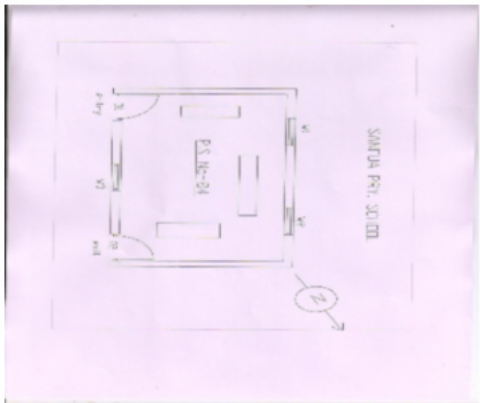

নির্বাচক নিবন্ধন আধিকারিকের স্বাক্ষর

Nazri Naksha

Google Map View

Polling Station Building Front View

Polling Station Front View

Cad View

Key MAP View

বিধানসভা নির্বাচনক্ষেত্রের নং, নাম : 294-মুরারই
ভাগ নং, নাম : 1-রূপরামপুর(পূর্বাংশ),