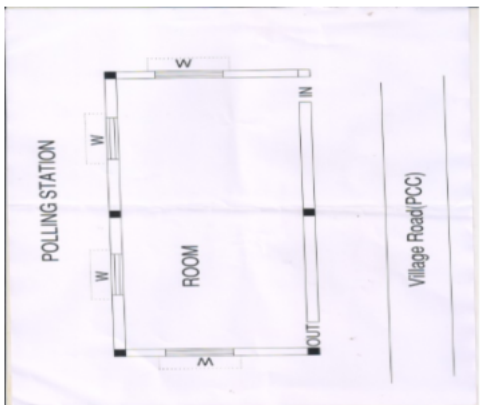

নির্বাচক নিবন্ধন আধিকারিকের স্বাক্ষর

Nazri Naksha

Google Map View

Polling Station Building Front View

Polling Station Front View

Cad View

Key MAP View

1 নাম : নুরকেশ বেগম পিতার নাম: আব্দুল জাব্বার বাড়ির নং : n0016 বয়স : 36 লিঙ্গ : মহিলা	IER1396183 ফটো উপলব্ধ	2 নাম : বাসারুল ইসলাম পিতার নাম: আব্দুল জাব্বার বাড়ির নং : n0016 বয়স : 39 লিঙ্গ : পুরুষ	FQR2233492 ফটো উপলব্ধ	3 নাম : ফেনসি খাতুন পিতার নাম: আব্দুল জাব্বার বাড়ির নং : n0016 বয়স : 43 লিঙ্গ : মহিলা	FQR1931385 ফটো উপলব্ধ
4 নাম : বরজাহান সেখ পিতার নাম: আব্দুল বারি সেখ বাড়ির নং : n0021 বয়স : 46 লিঙ্গ : পুরুষ	FQR2233351 ফটো উপলব্ধ	5 নাম : হামেসা বিবি স্বামীর নাম: অনোয়ার আলি বাড়ির নং : n0026 বয়স : 38 লিঙ্গ : মহিলা	IER1394790 ফটো উপলব্ধ	6 নাম : ডলি বেগম স্বামীর নাম: নুর মহম্মদ সেখ বাড়ির নং : n0019 বয়স : 34 লিঙ্গ : মহিলা	IER1466762 ফটো উপলব্ধ
7 নাম : নাইদা বেগম স্বামীর নাম: নুরুল আমিন বাড়ির নং : n0021 বয়স : 64 লিঙ্গ : মহিলা	WB/42/294/018321 ফটো উপলব্ধ	8 নাম : রইতুনেশা বিবি স্বামীর নাম: মইমুর সেখ বাড়ির নং : n0003 বয়স : 52 লিঙ্গ : মহিলা	WB/42/294/012302 ফটো উপলব্ধ	9 নাম : সাবু সেখ পিতার নাম: আইন সেখ বাড়ির নং : n0017 বয়স : 55 লিঙ্গ : পুরুষ	WB/42/294/012208 ফটো উপলব্ধ
10 নাম : ডাবলু সেখ পিতার নাম: আইন সেখ বাড়ির নং : n0017 বয়স : 50 লিঙ্গ : পুরুষ	WB/42/294/012129 ফটো উপলব্ধ	11 নাম : ছবি বিবি স্বামীর নাম: ডাবলু সেখ বাড়ির নং : n0017 বয়স : 38 লিঙ্গ : মহিলা	FQR2454833 ফটো উপলব্ধ	12 নাম : সিতুল সেখ পিতার নাম: আইন সেখ বাড়ির নং : n0017 বয়স : 41 লিঙ্গ : পুরুষ	IER0032250 ফটো উপলব্ধ
13 নাম : আলি চাঁদ সেখ পিতার নাম: আইন সেখ বাড়ির নং : n0017 বয়স : 39 লিঙ্গ : পুরুষ	FQR2454809 ফটো উপলব্ধ	14 নাম : টুলু বিবি পিতার নাম: মগরব সেখ বাড়ির নং : n0017 বয়স : 72 লিঙ্গ : মহিলা	WB/42/294/012077 ফটো উপলব্ধ	15 নাম : রওশনারা বিবি স্বামীর নাম: মুজাফফর সেখ বাড়ির নং : n0019 বয়স : 82 লিঙ্গ : মহিলা	WB/42/294/012013 ফটো উপলব্ধ
16 নাম : রাশিদা বিবি স্বামীর নাম: সিতুল সেখ বাড়ির নং : n0017 বয়স : 29 লিঙ্গ : মহিলা	IER1933548 ফটো উপলব্ধ	17 নাম : রেনেসা বিবি স্বামীর নাম: সেলিম সেখ বাড়ির নং : n0039 বয়স : 47 লিঙ্গ : মহিলা	FQR2451607 ফটো উপলব্ধ	18 নাম : আবুল কাশেম পিতার নাম: বরজাহান সেখ বাড়ির নং : N0021 বয়স : 25 লিঙ্গ : পুরুষ	IER2548113 ফটো উপলব্ধ
19 নাম : আনোয়ার আলি পিতার নাম: আবুল হোসেন বাড়ির নং : n0026 বয়স : 39 লিঙ্গ : পুরুষ	FQR1931344 ফটো উপলব্ধ	20 নাম : তরজোমা খাতুন স্বামীর নাম: আশাদুজ্জামান সেখ বাড়ির নং : n0019 বয়স : 51 লিঙ্গ : মহিলা	FQR2354918 ফটো উপলব্ধ	21 নাম : মহঃ কোরবান হোসেন পিতার নাম: আশাদুজ্জামান সেখ বাড়ির নং : এন0019 বয়স : 27 লিঙ্গ : পুরুষ	IER2222909 ফটো উপলব্ধ
22 নাম : নুর হাসিনা বেগম স্বামীর নাম: মহঃ কোরবান হোসেন বাড়ির নং : এন0019 বয়স : 27 লিঙ্গ : মহিলা	IER2689776 ফটো উপলব্ধ	23 নাম : নুর মহম্মদ সেখ পিতার নাম: মজাফফর হোসেন বাড়ির নং : n0019 বয়স : 44 লিঙ্গ : পুরুষ	FQR1893759 ফটো উপলব্ধ	24 নাম : আনোয়ার হোসেন পিতার নাম: ইমামুল হক বাড়ির নং : n0019 বয়স : 34 লিঙ্গ : পুরুষ	IER1712066 ফটো উপলব্ধ
25 নাম : আশাদুজ্জামান সেখ পিতার নাম: মুজাফফর সেখ বাড়ির নং : n0019 বয়স : 53 লিঙ্গ : পুরুষ	IER2439768 ফটো উপলব্ধ	26 নাম : ইয়াসমিন বিবি স্বামীর নাম: আনোয়ার হোসেন বাড়ির নং : বনরামপুর বয়স : 29 লিঙ্গ : মহিলা	IER2877678 ফটো উপলব্ধ	27 নাম : মবিনা বিবি স্বামীর নাম: নজরুল ইসলাম বাড়ির নং : বনরামপুর বয়স : 62 লিঙ্গ : মহিলা	WB/42/294/018108 ফটো উপলব্ধ
28 নাম : ইমামুল সেখ পিতার নাম: মইমুল সেখ বাড়ির নং : N0003 বয়স : 32 লিঙ্গ : পুরুষ	IER2547685 ফটো উপলব্ধ	29 নাম : তুহিনা খাতুন স্বামীর নাম: ইমামুল সেখ বাড়ির নং : N0003 বয়স : 25 লিঙ্গ : মহিলা	IER2547727 ফটো উপলব্ধ	30 নাম : পারভিন বেগম পিতার নাম: রসিদ সেখ বাড়ির নং : n00078 বয়স : 36 লিঙ্গ : মহিলা	IER1393842 ফটো উপলব্ধ