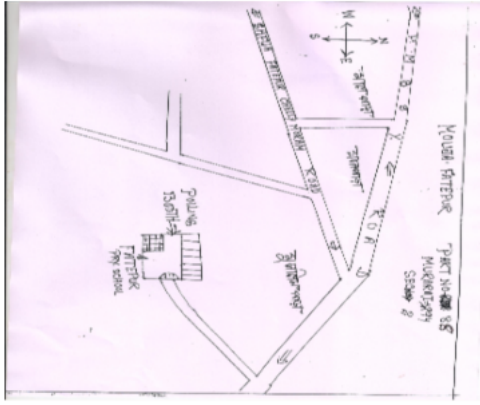

নির্বাচক নিবন্ধন আধিকারিকের স্বাক্ষর

Nazri Naksha

Google Map View

Polling Station Building Front View

Polling Station Front View

Cad View

Key MAP View

বিধানসভা নির্বাচনক্ষেত্রের নং, নাম : 294-মুরারই
ভাগ নং, নাম : 1-ফতেপুর,