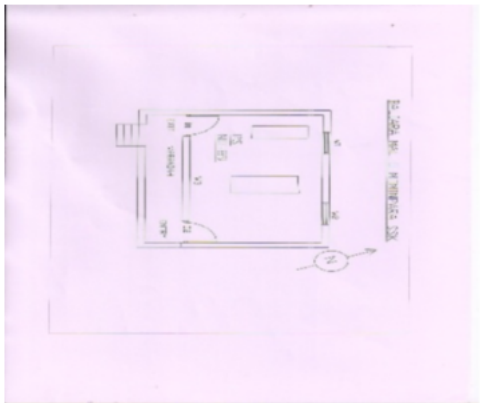

নির্বাচক নিবন্ধন আধিকারিকের স্বাক্ষর

Nazri Naksha

Google Map View

Polling Station Building Front View

Polling Station Front View

Cad View

Key MAP View

1 নাম : আবুল ফজল পিতার নাম: সায়েস আলী মন্ডল বাড়ির নং : n0055 বয়স : 60 লিঙ্গ : পুরুষ	FQR2056927 ফটো উপলব্ধ	2 নাম : গুলসেনারা খাতুন স্বামীর নাম: আবুল ফজল বাড়ির নং : n0056 বয়স : 39 লিঙ্গ : মহিলা	FQR2056935 ফটো উপলব্ধ	3 নাম : জাহানারা বিবি স্বামীর নাম: সোবরাতি সেখ বাড়ির নং : n0059 বয়স : 34 লিঙ্গ : মহিলা	IER1501022 ফটো উপলব্ধ
4 নাম : নাজেরা বিবি স্বামীর নাম: সলিম সেখ বাড়ির নং : n0054 বয়স : 69 লিঙ্গ : মহিলা	IER1288950 ফটো উপলব্ধ	5 নাম : সুনতি মাল স্বামীর নাম: সঞ্জয় মাল বাড়ির নং : n0017 বয়স : 47 লিঙ্গ : মহিলা	FQR2376812 ফটো উপলব্ধ	6 নাম : টুসু মল স্বামীর নাম: অতুল মাল বাড়ির নং : n0017 বয়স : 78 লিঙ্গ : মহিলা	IER2486421 ফটো উপলব্ধ
7 নাম : সঞ্জয় মাল পিতার নাম: অতুল মাল বাড়ির নং : n0017 বয়স : 47 লিঙ্গ : পুরুষ	FQR1352103 ফটো উপলব্ধ	8 নাম : জীবন মাল পিতার নাম: অতুল মাল বাড়ির নং : n0017 বয়স : 54 লিঙ্গ : পুরুষ	IER2773562 ফটো উপলব্ধ	9 নাম : ফেঙ্গী মাল স্বামীর নাম: জীবন মাল বাড়ির নং : n0017 বয়স : 46 লিঙ্গ : মহিলা	FQR2006153 ফটো উপলব্ধ
10 নাম : রাম কুমার মাল পিতার নাম: সত্যবান মাল বাড়ির নং : n0002 বয়স : 45 লিঙ্গ : পুরুষ	FQR2006328 ফটো উপলব্ধ	11 নাম : শিবানি মাল স্বামীর নাম: কালীপদ মাল বাড়ির নং : n0034 বয়স : 49 লিঙ্গ : মহিলা	IER2487098 ফটো উপলব্ধ	12 নাম : পলাশ মাল পিতার নাম: পদ্ম মাল বাড়ির নং : n0015 বয়স : 50 লিঙ্গ : পুরুষ	FQR2006377 ফটো উপলব্ধ
13 নাম : শীতু মাল পিতার নাম: প্রহ্লাদ মাল বাড়ির নং : n0010 বয়স : 61 লিঙ্গ : পুরুষ	IER2489250 ফটো উপলব্ধ	14 নাম : লালটু মাল পিতার নাম: রাজপতি মাল বাড়ির নং : n0005 বয়স : 53 লিঙ্গ : পুরুষ	IER2487833 ফটো উপলব্ধ	15 নাম : অশমানি মাল স্বামীর নাম: মনো মাল বাড়ির নং : n0019 বয়স : 46 লিঙ্গ : মহিলা	FQR2006518 ফটো উপলব্ধ
16 নাম : নিদয় মাল পিতার নাম: প্রসন্ন মাল বাড়ির নং : n0033 বয়স : 76 লিঙ্গ : পুরুষ	IER2487643 ফটো উপলব্ধ	17 নাম : প্রবোধ মাল পিতার নাম: তিনকড়ি মাল বাড়ির নং : n0009 বয়স : 32 লিঙ্গ : পুরুষ	IER1500933 ফটো উপলব্ধ	18 নাম : ভাষানী মাল স্বামীর নাম: নাগর মাল বাড়ির নং : n0014 বয়স : 36 লিঙ্গ : মহিলা	IER1619808 ফটো উপলব্ধ
19 নাম : কাসিনাথ মাল পিতার নাম: পোগোল মাল বাড়ির নং : n0035 বয়স : 40 লিঙ্গ : পুরুষ	IER0337386 ফটো উপলব্ধ	20 নাম : ছোটন মাল পিতার নাম: নিমাই মাল বাড়ির নং : n0045 বয়স : 37 লিঙ্গ : পুরুষ	IER1288935 ফটো উপলব্ধ	21 নাম : অশোক মাল পিতার নাম: গনপতি মাল বাড়ির নং : n0018 বয়স : 41 লিঙ্গ : পুরুষ	FQR1352129 ফটো উপলব্ধ
22 নাম : হরিপদ মাল পিতার নাম: হাবল মাল বাড়ির নং : n0019 বয়স : 51 লিঙ্গ : পুরুষ	IER2487924 ফটো উপলব্ধ	23 নাম : গণেশ্বরী মাল স্বামীর নাম: মৃত প্রণাল মাল বাড়ির নং : n0035 বয়স : 66 লিঙ্গ : মহিলা	IER2486447 ফটো উপলব্ধ	24 নাম : ময়না মাল স্বামীর নাম: রামকুমার মাল বাড়ির নং : n0002 বয়স : 46 লিঙ্গ : মহিলা	IER0337659 ফটো উপলব্ধ
25 নাম : রিঙ্কু মাল পিতার নাম: শ্রীমন্দন মাল বাড়ির নং : n0296 বয়স : 31 লিঙ্গ : পুরুষ	IER2191542 ফটো উপলব্ধ	26 নাম : শিশির মাল পিতার নাম: সাধু মাল বাড়ির নং : n0012 বয়স : 46 লিঙ্গ : পুরুষ	FQR1406370 ফটো উপলব্ধ	27 নাম : আশাধন মাল পিতার নাম: মাহাস্ত মাল বাড়ির নং : n0013 বয়স : 87 লিঙ্গ : পুরুষ	IER2488138 ফটো উপলব্ধ
28 নাম : সুজন মাল পিতার নাম: তিনকড়ি মাল বাড়ির নং : n0009 বয়স : 27 লিঙ্গ : পুরুষ	IER1967975 ফটো উপলব্ধ	29 নাম : বুলেট মাল পিতার নাম: মহাদেব মাল বাড়ির নং : n0011 বয়স : 31 লিঙ্গ : পুরুষ	IER1968031 ফটো উপলব্ধ	30 নাম : ভাসানী মাল স্বামীর নাম: দিলীপ মাল বাড়ির নং : n0002 বয়স : 45 লিঙ্গ : মহিলা	FQR2006310 ফটো উপলব্ধ