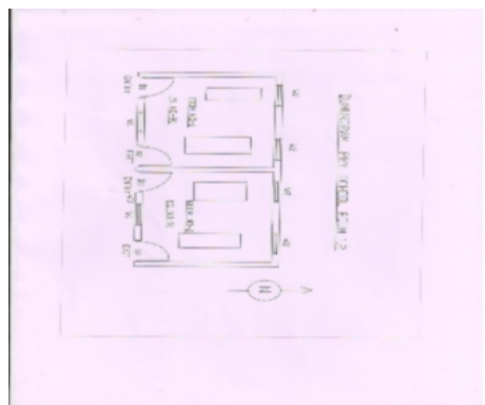

নির্বাচক নিবন্ধন আধিকারিকের স্বাক্ষর

Nazri Naksha

Google Map View

Polling Station Building Front View

Polling Station Front View

Cad View

Key MAP View

1 নাম : আলি হোসেন মমিন পিতার নাম: আতাউর রহমান বাড়ির নং : n0073 বয়স : 37 লিঙ্গ : পুরুষ	IER1621408 ফটো উপলব্ধ	2 নাম : তমিজান বেগম স্বামীর নাম: আতাউর রহমান বাড়ির নং : n0073 বয়স : 59 লিঙ্গ : মহিলা	FQR1352145 ফটো উপলব্ধ	3 নাম : সামশুল্লাহর বিবি স্বামীর নাম: সাদরুল মোমিন বাড়ির নং : n0180 বয়স : 53 লিঙ্গ : মহিলা	WB/42/294/165267 ফটো উপলব্ধ
4 নাম : সামিমা আকতারি পিতার নাম: আইনাল হোদা মোমিন বাড়ির নং : n0171 বয়স : 32 লিঙ্গ : মহিলা	IER1755982 ফটো উপলব্ধ	5 নাম : জাব্বার মমিন অন্যান্য: বাকীর মমিন বাড়ির নং : n0041 বয়স : 37 লিঙ্গ : পুরুষ	IER1289859 ফটো উপলব্ধ	6 নাম : নার্গিস বিবি স্বামীর নাম: হাবিবুর মোমিন বাড়ির নং : n0041 বয়স : 49 লিঙ্গ : মহিলা	FQR1722735 ফটো উপলব্ধ
7 নাম : হাবিবুর মমিন পিতার নাম: করিম মমিন বাড়ির নং : n0041 বয়স : 52 লিঙ্গ : পুরুষ	FQR1722727 ফটো উপলব্ধ	8 নাম : সাকির মমিন পিতার নাম: সাদাকাস মমিন বাড়ির নং : n0041 বয়স : 32 লিঙ্গ : পুরুষ	IER1621192 ফটো উপলব্ধ	9 নাম : সাফেদা বিবি স্বামীর নাম: সাদাকাস মমিন বাড়ির নং : n0041 বয়স : 53 লিঙ্গ : মহিলা	WB/42/294/168215 ফটো উপলব্ধ
10 নাম : সাদাকাস মমিন পিতার নাম: করিম মমিন বাড়ির নং : n0041 বয়স : 56 লিঙ্গ : পুরুষ	FQR2008092 ফটো উপলব্ধ	11 নাম : নাজু বিবি স্বামীর নাম: করিম মমিন বাড়ির নং : n0041 বয়স : 76 লিঙ্গ : মহিলা	WB/42/294/168214 ফটো উপলব্ধ	12 নাম : জালা বিবি স্বামীর নাম: আতিকুল মমিন বাড়ির নং : n0071 বয়স : 79 লিঙ্গ : মহিলা	WB/42/294/168333 ফটো উপলব্ধ
13 নাম : আসাউর মোমিন পিতার নাম: আব্দুল ওহাব মোমিন বাড়ির নং : n0046 বয়স : 34 লিঙ্গ : পুরুষ	IER1501659 ফটো উপলব্ধ	14 নাম : সাফিকুল মোমিন পিতার নাম: সালেহীন মোমিন বাড়ির নং : n0046 বয়স : 41 লিঙ্গ : পুরুষ	FQR2009355 ফটো উপলব্ধ	15 নাম : মুকেতা বিবি স্বামীর নাম: আবদুলওহাব বাড়ির নং : n0046 বয়স : 53 লিঙ্গ : মহিলা	WB/42/294/168057 ফটো উপলব্ধ
16 নাম : আবদুলওহাব মমিন পিতার নাম: নেকদার মমিন বাড়ির নং : n0046 বয়স : 56 লিঙ্গ : পুরুষ	WB/42/294/168533 ফটো উপলব্ধ	17 নাম : সেবিনা বিবি স্বামীর নাম: তাসিকুল মমিন বাড়ির নং : n0046 বয়স : 37 লিঙ্গ : মহিলা	IER1289586 ফটো উপলব্ধ	18 নাম : তাসিকুল মমিন মায়ের নাম: সমিরন বিবি বাড়ির নং : n0046 বয়স : 39 লিঙ্গ : পুরুষ	FQR2271880 ফটো উপলব্ধ
19 নাম : সমিরন বিবি স্বামীর নাম: সালেহীন বাড়ির নং : n0046 বয়স : 73 লিঙ্গ : মহিলা	WB/42/294/168035 ফটো উপলব্ধ	20 নাম : আঙ্গুরা বেওয়া স্বামীর নাম: কুদরত মমিন বাড়ির নং : n0066 বয়স : 61 লিঙ্গ : মহিলা	WB/42/294/165326 ফটো উপলব্ধ	21 নাম : গুলসুনারা খাতুন পিতার নাম: হোসেন খা বাড়ির নং : এন0015 বয়স : 38 লিঙ্গ : মহিলা	FQR2577823 ফটো উপলব্ধ
22 নাম : জাকির মোমিন পিতার নাম: হাবিব মোমিন বাড়ির নং : n0041 বয়স : 30 লিঙ্গ : পুরুষ	IER1969369 ফটো উপলব্ধ	23 নাম : মেহেন্নেগার বেওয়া স্বামীর নাম: আলিউদ্দিন মমিন বাড়ির নং : n0066 বয়স : 59 লিঙ্গ : মহিলা	IER1969294 ফটো উপলব্ধ	24 নাম : অনিমা খাতুন স্বামীর নাম: মমিনআলী বাড়ির নং : n0030 বয়স : 76 লিঙ্গ : মহিলা	WB/42/294/168242 ফটো উপলব্ধ
25 নাম : রাহেলা বিবি স্বামীর নাম: মোমিন গুলজার বাড়ির নং : n0022 বয়স : 56 লিঙ্গ : মহিলা	WB/42/294/165454 ফটো উপলব্ধ	26 নাম : মোমিন গুলজার পিতার নাম: রোসেন মমিন বাড়ির নং : n0022 বয়স : 61 লিঙ্গ : পুরুষ	WB/42/294/165243 ফটো উপলব্ধ	27 নাম : হাফিসা খাতুন স্বামীর নাম: আবঃরেকিব বাড়ির নং : n0015 বয়স : 61 লিঙ্গ : মহিলা	WB/42/294/168276 ফটো উপলব্ধ
28 নাম : রিনা খাতুন স্বামীর নাম: শুকুদ্দিন মমিন বাড়ির নং : n0019 বয়স : 39 লিঙ্গ : মহিলা	FQR2272474 ফটো উপলব্ধ	29 নাম : মাসিউল মমিন পিতার নাম: শুকুদ্দিন সেখ বাড়ির নং : n0019 বয়স : 40 লিঙ্গ : পুরুষ	FQR2483253 ফটো উপলব্ধ	30 নাম : খাবেরুন বিবি স্বামীর নাম: শুকুদ্দিন সেখ বাড়ির নং : n0019 বয়স : 60 লিঙ্গ : মহিলা	WB/42/294/168349 ফটো উপলব্ধ