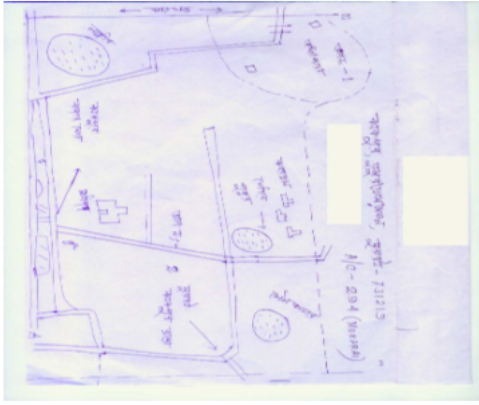

নির্বাচক নিবন্ধন আধিকারিকের স্বাক্ষর

Nazri Naksha

Google Map View

Polling Station Building Front View

Polling Station Front View

Cad View

Key MAP View

1 নাম : ডালিম সেখ পিতার নাম: সেতাব সেখ বাড়ির নং : n0010 বয়স : 34 লিঙ্গ : পুরুষ	IER1759752 ফটো উপলব্ধ	2 নাম : নাসিবা বিবি স্বামীর নাম: জিয়াউর রহমান বাড়ির নং : n0028 বয়স : 39 লিঙ্গ : মহিলা	IER1419977 ফটো উপলব্ধ	3 নাম : জিয়াউর রহমান পিতার নাম: হানিফ সেখ বাড়ির নং : n0028 বয়স : 41 লিঙ্গ : পুরুষ	IER1287150 ফটো উপলব্ধ
4 নাম : সিরিনা বিবি স্বামীর নাম: সুফিল সেখ বাড়ির নং : n0025 বয়স : 47 লিঙ্গ : মহিলা	WB/42/294/159317 ফটো উপলব্ধ	5 নাম : রাজেমা বিবি স্বামীর নাম: ইমাম বাড়ির নং : n0023 বয়স : 66 লিঙ্গ : মহিলা	WB/42/294/159468 ফটো উপলব্ধ	6 নাম : ফুল বিবি স্বামীর নাম: সেতাব সেখ বাড়ির নং : n0010 বয়স : 52 লিঙ্গ : মহিলা	FQR2002723 ফটো উপলব্ধ
7 নাম : সেতাব সেখ পিতার নাম: খলিল সেখ বাড়ির নং : n0010 বয়স : 55 লিঙ্গ : পুরুষ	WB/42/294/159562 ফটো উপলব্ধ	8 নাম : মুরশিদা বিবি স্বামীর নাম: নাজির সেখ বাড়ির নং : n0010 বয়স : 56 লিঙ্গ : মহিলা	WB/42/294/159527 ফটো উপলব্ধ	9 নাম : আতসি বিবি স্বামীর নাম: মুর্শেদা সেখ বাড়ির নং : n0009 বয়স : 40 লিঙ্গ : মহিলা	IER1287135 ফটো উপলব্ধ
10 নাম : মুরসেদ সেখ পিতার নাম: নজীদ সেখ বাড়ির নং : n0009 বয়স : 41 লিঙ্গ : পুরুষ	FQR2269942 ফটো উপলব্ধ	11 নাম : মইজুন নেহার বিবি স্বামীর নাম: জেকের আলী বাড়ির নং : n0009 বয়স : 42 লিঙ্গ : মহিলা	FQR2270031 ফটো উপলব্ধ	12 নাম : জেকের আলী পিতার নাম: নজীদ সেখ বাড়ির নং : n0009 বয়স : 43 লিঙ্গ : পুরুষ	FQR2269934 ফটো উপলব্ধ
13 নাম : বিকাশ ভূইমালী পিতার নাম: প্রভু ভূইমালী বাড়ির নং : n0009 বয়স : 44 লিঙ্গ : পুরুষ	FQR2002889 ফটো উপলব্ধ	14 নাম : রেহেনা বিবি স্বামীর নাম: দীনু সেখ বাড়ির নং : n0009 বয়স : 55 লিঙ্গ : মহিলা	WB/42/294/159378 ফটো উপলব্ধ	15 নাম : দীনু সেখ পিতার নাম: নজিদ সেখ বাড়ির নং : n0009 বয়স : 51 লিঙ্গ : পুরুষ	WB/42/294/159046 ফটো উপলব্ধ
16 নাম : পাতানি বিবি স্বামীর নাম: আতারুল সেখ বাড়ির নং : n0009 বয়স : 41 লিঙ্গ : মহিলা	IER1287176 ফটো উপলব্ধ	17 নাম : আতারুল সেখ পিতার নাম: নজিদ সেখ বাড়ির নং : n0009 বয়স : 53 লিঙ্গ : পুরুষ	WB/42/294/159561 ফটো উপলব্ধ	18 নাম : বাবুল সেখ পিতার নাম: মিনু সেখ বাড়ির নং : n0009 বয়স : 31 লিঙ্গ : পুরুষ	IER1759679 ফটো উপলব্ধ
19 নাম : সিলিমা বিবি স্বামীর নাম: মিনু সেখ বাড়ির নং : n0009 বয়স : 51 লিঙ্গ : মহিলা	WB/42/294/159379 ফটো উপলব্ধ	20 নাম : হাবিবা বিবি স্বামীর নাম: জহিরুদ্দিন আহমেদ বাড়ির নং : n0006 বয়স : 69 লিঙ্গ : মহিলা	FQR0330977 ফটো উপলব্ধ	21 নাম : আকতারুন নেশা স্বামীর নাম: মহঃ হায়দার আলি বাড়ির নং : n0006 বয়স : 37 লিঙ্গ : মহিলা	IER1287192 ফটো উপলব্ধ
22 নাম : নূর মহম্মদ পিতার নাম: রাজ্জাক সেখ বাড়ির নং : n0007 বয়স : 56 লিঙ্গ : পুরুষ	WB/42/294/159357 ফটো উপলব্ধ	23 নাম : রাসিদা বিবি স্বামীর নাম: নূর মহম্মদ বাড়ির নং : n0007 বয়স : 52 লিঙ্গ : মহিলা	WB/42/294/159487 ফটো উপলব্ধ	24 নাম : আখেরুদ্দিন মণ্ডল পিতার নাম: রাজ্জাক মণ্ডল বাড়ির নং : n0007 বয়স : 53 লিঙ্গ : পুরুষ	WB/42/294/159107 ফটো উপলব্ধ
25 নাম : কাউসার হোসেন পিতার নাম: রাজ্জাক হোসেন বাড়ির নং : n0007 বয়স : 53 লিঙ্গ : পুরুষ	WB/42/294/159110 ফটো উপলব্ধ	26 নাম : মেহেদা বিবি স্বামীর নাম: কাউসার সেখ বাড়ির নং : n0007 বয়স : 50 লিঙ্গ : মহিলা	WB/42/294/159488 ফটো উপলব্ধ	27 নাম : রুলিমা বিবি স্বামীর নাম: মইঃ আখেরুদ্দিন সেখ বাড়ির নং : n0007 বয়স : 41 লিঙ্গ : মহিলা	FQR2002707 ফটো উপলব্ধ
28 নাম : বাইতুল সেখ পিতার নাম: নূরমহম্মদ বাড়ির নং : n0007 বয়স : 35 লিঙ্গ : পুরুষ	IER1499805 ফটো উপলব্ধ	29 নাম : সাফিনা বিবি স্বামীর নাম: বাবুল সেখ বাড়ির নং : n0009 বয়স : 30 লিঙ্গ : মহিলা	IER1971324 ফটো উপলব্ধ	30 নাম : আমেরুল সেখ পিতার নাম: দিনু সেখ বাড়ির নং : n0009 বয়স : 30 লিঙ্গ : পুরুষ	IER1971373 ফটো উপলব্ধ