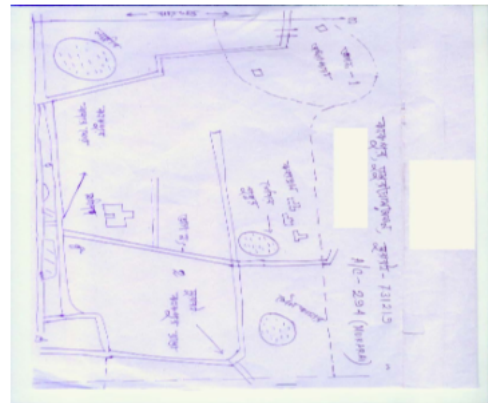

নির্বাচক নিবন্ধন আধিকারিকের স্বাক্ষর

Nazri Naksha

Google Map View

Polling Station Building Front View

Polling Station Front View

Cad View

Key MAP View

1 নাম : ডালিম সেখ পিতার নাম: সেতাব সেখ বাড়ির নং : n0010 বয়স : 34 লিঙ্গ : পুরুষ	IER1759752 ফটো উপলব্ধ	2 নাম : নাসিবা বিবি স্বামীর নাম: জিয়াউর রহমান বাড়ির নং : n0028 বয়স : 39 লিঙ্গ : মহিলা	IER1419977 ফটো উপলব্ধ	3 নাম : জিয়াউর রহমান পিতার নাম: হানিফ সেখ বাড়ির নং : n0028 বয়স : 41 লিঙ্গ : পুরুষ	IER1287150 ফটো উপলব্ধ
4 নাম : সিরিনা বিবি স্বামীর নাম: সুফিল সেখ বাড়ির নং : n0025 বয়স : 47 লিঙ্গ : মহিলা	WB/42/294/159317 ফটো উপলব্ধ	5 নাম : রাজেমা বিবি স্বামীর নাম: ইমাম বাড়ির নং : n0023 বয়স : 66 লিঙ্গ : মহিলা	WB/42/294/159468 ফটো উপলব্ধ	6 নাম : ফুল বিবি স্বামীর নাম: সেতাব সেখ বাড়ির নং : n0010 বয়স : 52 লিঙ্গ : মহিলা	FQR2002723 ফটো উপলব্ধ
7 নাম : সেতাব সেখ পিতার নাম: খলিল সেখ বাড়ির নং : n0010 বয়স : 55 লিঙ্গ : পুরুষ	WB/42/294/159562 ফটো উপলব্ধ	8 নাম : মুরশিদা বিবি স্বামীর নাম: নাজির সেখ বাড়ির নং : n0010 বয়স : 56 লিঙ্গ : মহিলা	WB/42/294/159527 ফটো উপলব্ধ	9 নাম : আতসি বিবি স্বামীর নাম: মুর্শেদা সেখ বাড়ির নং : n0009 বয়স : 40 লিঙ্গ : মহিলা	IER1287135 ফটো উপলব্ধ
10 নাম : মুরসেদ সেখ পিতার নাম: নজীদ সেখ বাড়ির নং : n0009 বয়স : 41 লিঙ্গ : পুরুষ	FQR2269942 ফটো উপলব্ধ	11 নাম : মইজুন নেহার বিবি স্বামীর নাম: জেকের আলী বাড়ির নং : n0009 বয়স : 42 লিঙ্গ : মহিলা	FQR2270031 ফটো উপলব্ধ	12 নাম : জেকের আলী পিতার নাম: নজীদ সেখ বাড়ির নং : n0009 বয়স : 43 লিঙ্গ : পুরুষ	FQR2269934 ফটো উপলব্ধ
13 নাম : বিকাশ ভূইমালী পিতার নাম: প্রভু ভূইমালী বাড়ির নং : n0009 বয়স : 44 লিঙ্গ : পুরুষ	FQR2002889 ফটো উপলব্ধ	14 নাম : রেহেনা বিবি স্বামীর নাম: দীনু সেখ বাড়ির নং : n0009 বয়স : 55 লিঙ্গ : মহিলা	WB/42/294/159378 ফটো উপলব্ধ	15 নাম : দীনু সেখ পিতার নাম: নজিদ সেখ বাড়ির নং : n0009 বয়স : 51 লিঙ্গ : পুরুষ	WB/42/294/159046 ফটো উপলব্ধ
16 নাম : পাতানি বিবি স্বামীর নাম: আতারুল সেখ বাড়ির নং : n0009 বয়স : 41 লিঙ্গ : মহিলা	IER1287176 ফটো উপলব্ধ	17 নাম : আতারুল সেখ পিতার নাম: নজিদ সেখ বাড়ির নং : n0009 বয়স : 53 লিঙ্গ : পুরুষ	WB/42/294/159561 ফটো উপলব্ধ	18 নাম : বাবুল সেখ পিতার নাম: মিনু সেখ বাড়ির নং : n0009 বয়স : 31 লিঙ্গ : পুরুষ	IER1759679 ফটো উপলব্ধ
19 নাম : সিলিমা বিবি স্বামীর নাম: মিনু সেখ বাড়ির নং : n0009 বয়স : 51 লিঙ্গ : মহিলা	WB/42/294/159379 ফটো উপলব্ধ	20 নাম : হাবিবা বিবি স্বামীর নাম: জহিরুদ্দিন আহমেদ বাড়ির নং : n0006 বয়স : 69 লিঙ্গ : মহিলা	FQR0330977 ফটো উপলব্ধ	21 নাম : আকতারুন নেশা স্বামীর নাম: মহঃ হায়দার আলি বাড়ির নং : n0006 বয়স : 37 লিঙ্গ : মহিলা	IER1287192 ফটো উপলব্ধ
22 নাম : নূর মহম্মদ পিতার নাম: রাজ্জাক সেখ বাড়ির নং : n0007 বয়স : 56 লিঙ্গ : পুরুষ	WB/42/294/159357 ফটো উপলব্ধ	23 নাম : রাসিদা বিবি স্বামীর নাম: নূর মহম্মদ বাড়ির নং : n0007 বয়স : 52 লিঙ্গ : মহিলা	WB/42/294/159487 ফটো উপলব্ধ	24 নাম : আখেরুদ্দিন মণ্ডল পিতার নাম: রাজ্জাক মণ্ডল বাড়ির নং : n0007 বয়স : 53 লিঙ্গ : পুরুষ	WB/42/294/159107 ফটো উপলব্ধ
25 নাম : কাউসার হোসেন পিতার নাম: রাজ্জাক হোসেন বাড়ির নং : n0007 বয়স : 53 লিঙ্গ : পুরুষ	WB/42/294/159110 ফটো উপলব্ধ	26 নাম : মেহেদা বিবি স্বামীর নাম: কাউসার সেখ বাড়ির নং : n0007 বয়স : 50 লিঙ্গ : মহিলা	WB/42/294/159488 ফটো উপলব্ধ	27 নাম : রুলিমা বিবি স্বামীর নাম: মইঃ আখেরুদ্দিন সেখ বাড়ির নং : n0007 বয়স : 41 লিঙ্গ : মহিলা	FQR2002707 ফটো উপলব্ধ
28 নাম : বাইতুল সেখ পিতার নাম: নূরমহম্মদ বাড়ির নং : n0007 বয়স : 35 লিঙ্গ : পুরুষ	IER1499805 ফটো উপলব্ধ	29 নাম : সাফিনা বিবি স্বামীর নাম: বাবুল সেখ বাড়ির নং : n0009 বয়স : 30 লিঙ্গ : মহিলা	IER1971324 ফটো উপলব্ধ	30 নাম : আমেরুল সেখ পিতার নাম: দিনু সেখ বাড়ির নং : n0009 বয়স : 30 লিঙ্গ : পুরুষ	IER1971373 ফটো উপলব্ধ