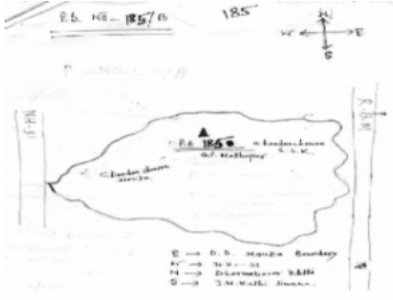

Nazri Naksha