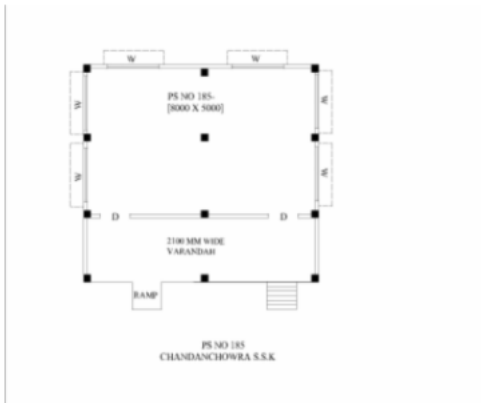

নির্বাচক নিবন্ধন আধিকারিকের স্বাক্ষর

Nazri Naksha

Google Map View

Polling Station Building Front View

Polling Station Front View

Cad View

Key MAP View

1 নাম : প্রতিমা (বর্মন) রায় স্বামীর নাম: বিশ্বজিৎ রায় বাড়ির নং : n0208 বয়স : 40 লিঙ্গ : মহিলা	LZL2279982 ফটো উপলব্ধ	2 নাম : মাধবী (সরকার) দাস স্বামীর নাম: পলাস চন্দ্র দাস বাড়ির নং : n0237 বয়স : 35 লিঙ্গ : মহিলা	UHI1439629 ফটো উপলব্ধ	3 নাম : বাধন অঞ্জয় পিতার নাম: জীতেন্দ্র চন্দ্র অঞ্জয় বাড়ির নং : n0073 বয়স : 52 লিঙ্গ : পুরুষ	DWP2037091 ফটো উপলব্ধ
4 নাম : দিপালী অঞ্জয় স্বামীর নাম: পাপন অঞ্জয় বাড়ির নং : n0078 বয়স : 35 লিঙ্গ : মহিলা	UHI1791326 ফটো উপলব্ধ	5 নাম : মৃদুল অঞ্জয় পিতার নাম: জীতেন্দ্রচন্দ্র অঞ্জয় বাড়ির নং : n0073 বয়স : 51 লিঙ্গ : পুরুষ	WB/01/005/117049 ফটো উপলব্ধ	6 নাম : বাসু অঞ্জয় (পাল) স্বামীর নাম: কৃষ্ণ অঞ্জয় বাড়ির নং : n0033 বয়স : 40 লিঙ্গ : মহিলা	UHI1328418 ফটো উপলব্ধ
7 নাম : প্রকাশচন্দ্র অঞ্জয় পিতার নাম: প্রফুল্লচন্দ্র অঞ্জয় বাড়ির নং : n0032 বয়স : 71 লিঙ্গ : পুরুষ	UHI2600625 ফটো উপলব্ধ	8 নাম : প্রদীপ অঞ্জয় পিতার নাম: অমল্য অঞ্জয় বাড়ির নং : n0033 বয়স : 52 লিঙ্গ : পুরুষ	WB/01/005/117450 ফটো উপলব্ধ	9 নাম : দেবী (দত্ত) অঞ্জয় স্বামীর নাম: মুরারী অঞ্জয় বাড়ির নং : n0078 বয়স : 36 লিঙ্গ : মহিলা	RIY1177468 ফটো উপলব্ধ
10 নাম : অনুরঞ্জন দাস পিতার নাম: স্বীজেন্দ্র চন্দ্র দাস বাড়ির নং : n0144 বয়স : 45 লিঙ্গ : মহিলা	UHI1569649 ফটো উপলব্ধ	11 নাম : নিভারানী অঞ্জয় স্বামীর নাম: মাখন অঞ্জয় বাড়ির নং : n0078 বয়স : 83 লিঙ্গ : মহিলা	WB/01/005/117005 ফটো উপলব্ধ	12 নাম : রতন অঞ্জয় পিতার নাম: জীতেন্দ্রচন্দ্র অঞ্জয় বাড়ির নং : n0073 বয়স : 63 লিঙ্গ : পুরুষ	WB/01/005/117342 ফটো উপলব্ধ
13 নাম : নয়ন অঞ্জয় পিতার নাম: অমল্য অঞ্জয় বাড়ির নং : n0144 বয়স : 49 লিঙ্গ : পুরুষ	DWP2581361 ফটো উপলব্ধ	14 নাম : পঙ্কজ দাস পিতার নাম: অনুরঞ্জন দাস বাড়ির নং : এন0144 বয়স : 21 লিঙ্গ : পুরুষ	UHI2967602 ফটো উপলব্ধ	15 নাম : মুরারী অঞ্জয় পিতার নাম: মাখন অঞ্জয় বাড়ির নং : n0078 বয়স : 49 লিঙ্গ : পুরুষ	UHI2692408 ফটো উপলব্ধ
16 নাম : শুক্রা অঞ্জয় স্বামীর নাম: লিপন অঞ্জয় বাড়ির নং : n0034 বয়স : 40 লিঙ্গ : মহিলা	UHI1328574 ফটো উপলব্ধ	17 নাম : সন্ধ্যা রানী অঞ্জয় স্বামীর নাম: প্রকাশচন্দ্র অঞ্জয় বাড়ির নং : n0032 বয়স : 68 লিঙ্গ : মহিলা	WB/01/005/117716 ফটো উপলব্ধ	18 নাম : নীতা অঞ্জয় স্বামীর নাম: মনোরঞ্জন অঞ্জয় বাড়ির নং : n0078 বয়স : 51 লিঙ্গ : মহিলা	DWP2332765 ফটো উপলব্ধ
19 নাম : টুম্পা কর্মকার পিতার নাম: রাখল কর্মকার বাড়ির নং : n0073 বয়স : 33 লিঙ্গ : মহিলা	UHI1791334 ফটো উপলব্ধ	20 নাম : ত্রিস্রোতা অঞ্জয় পিতার নাম: রতন অঞ্জয় বাড়ির নং : এন0073 বয়স : 20 লিঙ্গ : মহিলা	UHI2967610 ফটো উপলব্ধ	21 নাম : কৃষ্ণ অঞ্জয় পিতার নাম: অমল্য অঞ্জয় বাড়ির নং : n0033 বয়স : 41 লিঙ্গ : পুরুষ	UHI1328400 ফটো উপলব্ধ
22 নাম : সৃজন অঞ্জয় পিতার নাম: প্রকাশচন্দ্র অঞ্জয় বাড়ির নং : n0032 বয়স : 40 লিঙ্গ : পুরুষ	DWP2332773 ফটো উপলব্ধ	23 নাম : অমল্য অঞ্জয় পিতার নাম: প্রফুল্লচন্দ্র অঞ্জয় বাড়ির নং : n0033 বয়স : 89 লিঙ্গ : পুরুষ	WB/01/005/117451 ফটো উপলব্ধ	24 নাম : লিপন অঞ্জয় পিতার নাম: পরিমল অঞ্জয় বাড়ির নং : n0034 বয়স : 48 লিঙ্গ : পুরুষ	DWP1549245 ফটো উপলব্ধ
25 নাম : সঞ্জু দাস পিতার নাম: মনীন্দ্র চন্দ্র দাস বাড়ির নং : n0033 বয়স : 40 লিঙ্গ : পুরুষ	DWP2581353 ফটো উপলব্ধ	26 নাম : পাপন অঞ্জয় পিতার নাম: পরিমল অঞ্জয় বাড়ির নং : n0034 বয়স : 47 লিঙ্গ : পুরুষ	DWP1548924 ফটো উপলব্ধ	27 নাম : সমাণ্ডি অঞ্জয় স্বামীর নাম: সৃজন অঞ্জয় বাড়ির নং : n0032 বয়স : 34 লিঙ্গ : মহিলা	UHI1791391 ফটো উপলব্ধ
28 নাম : বাসনা অঞ্জয় স্বামীর নাম: পরিমল অঞ্জয় বাড়ির নং : n0034 বয়স : 73 লিঙ্গ : মহিলা	WB/01/005/117183 ফটো উপলব্ধ	29 নাম : ঝুমা অঞ্জয় স্বামীর নাম: নয়ন অঞ্জয় বাড়ির নং : n0033 বয়স : 41 লিঙ্গ : মহিলা	UHI0790279 ফটো উপলব্ধ	30 নাম : মনোরঞ্জন অঞ্জয় পিতার নাম: মাখন চন্দ্র অঞ্জয় বাড়ির নং : n0078 বয়স : 60 লিঙ্গ : পুরুষ	DWP1620400 ফটো উপলব্ধ