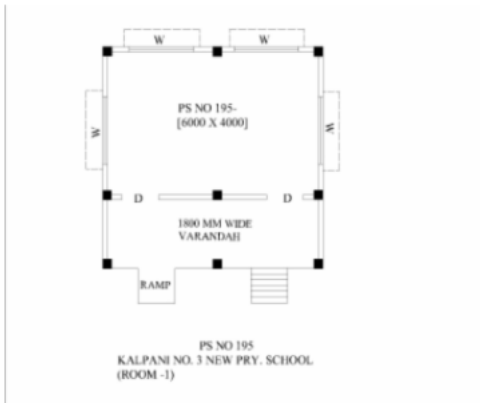

নির্বাচক নিবন্ধন আধিকারিকের স্বাক্ষর

Nazri Naksha

Google Map View

Polling Station Building Front View

Polling Station Front View

Cad View

Key MAP View

1 নাম : আজিজুল হোসেন পিতার নাম: উরুনুজ্জামান মিয়া বাড়ির নং : n0187 বয়স : 38 লিঙ্গ : পুরুষ	DWP2748275 ফটো উপলব্ধ	2 নাম : সফিয়ার আলী পিতার নাম: কাশেম আলী বাড়ির নং : n0179 বয়স : 40 লিঙ্গ : পুরুষ	DWP2695799 ফটো উপলব্ধ	3 নাম : সেরিনা খাতুন বিবি স্বামীর নাম: আজিজুল হোসেন বাড়ির নং : n0187 বয়স : 30 লিঙ্গ : মহিলা	UHI2344463 ফটো উপলব্ধ
4 নাম : ছমের আলি মিয়া পিতার নাম: তারক মিয়া বাড়ির নং : n0185 বয়স : 60 লিঙ্গ : পুরুষ	UHI2691434 ফটো উপলব্ধ	5 নাম : সাদ্দাম হোসেন পিতার নাম: মমতেশ আলী বাড়ির নং : এন 0183 বয়স : 26 লিঙ্গ : পুরুষ	UHI2434124 ফটো উপলব্ধ	6 নাম : ছুরতন খাতুন পিতার নাম: সুরত আলী বাড়ির নং : n0001 বয়স : 32 লিঙ্গ : মহিলা	UHI1669134 ফটো উপলব্ধ
7 নাম : ইয়ানুর হোসেন পিতার নাম: ছুরত আলী বাড়ির নং : n0001 বয়স : 30 লিঙ্গ : পুরুষ	UHI1923838 ফটো উপলব্ধ	8 নাম : আফরুজা ইয়াসমিন স্বামীর নাম: ফিরদুস রহমান বাড়ির নং : এন0148 বয়স : 30 লিঙ্গ : মহিলা	XFB1890797 ফটো উপলব্ধ	9 নাম : মোঃ সুরত আলী পিতার নাম: খচর আলী বাড়ির নং : n0001 বয়স : 66 লিঙ্গ : পুরুষ	DWP2339273 ফটো উপলব্ধ
10 নাম : মমতেশ আলী পিতার নাম: সফিয়ার আলী বাড়ির নং : n0143 বয়স : 66 লিঙ্গ : পুরুষ	WB/01/005/138821 ফটো উপলব্ধ	11 নাম : অপিয়া বিবি স্বামীর নাম: মমতেশ আলী বাড়ির নং : n0143 বয়স : 61 লিঙ্গ : মহিলা	WB/01/005/138414 ফটো উপলব্ধ	12 নাম : আজিনা বিবি স্বামীর নাম: জব্বার আলী বাড়ির নং : n0143 বয়স : 56 লিঙ্গ : মহিলা	DWP2340198 ফটো উপলব্ধ
13 নাম : বেলাল হোসেন পিতার নাম: মমতেশ আলী বাড়ির নং : n0143 বয়স : 29 লিঙ্গ : পুরুষ	UHI2168276 ফটো উপলব্ধ	14 নাম : জব্বার আলী পিতার নাম: সফিয়ার আলী মিয়া বাড়ির নং : n0143 বয়স : 61 লিঙ্গ : পুরুষ	WB/01/005/138730 ফটো উপলব্ধ	15 নাম : জয়নাব বিবি স্বামীর নাম: ছুরত আলী বাড়ির নং : n0001 বয়স : 58 লিঙ্গ : মহিলা	WB/01/005/318287 ফটো উপলব্ধ
16 নাম : আব্দুল মালেক পিতার নাম: ছুরত আলী বাড়ির নং : n0001 বয়স : 35 লিঙ্গ : পুরুষ	UHI1575299 ফটো উপলব্ধ	17 নাম : রুপসানা পারভিন পিতার নাম: মোঃ সুরত আলী বাড়ির নং : এন0062 বয়স : 20 লিঙ্গ : মহিলা	UHI2951796 ফটো উপলব্ধ	18 নাম : আপিজল মিয়া পিতার নাম: মমতেশ আলী মিয়া বাড়ির নং : n0143 বয়স : 34 লিঙ্গ : পুরুষ	UHI1924026 ফটো উপলব্ধ
19 নাম : লতিফা খাতুন পিতার নাম: জব্বার আলী বাড়ির নং : n0143 বয়স : 29 লিঙ্গ : মহিলা	UHI2168292 ফটো উপলব্ধ	20 নাম : ফিরদুস রহমান পিতার নাম: জব্বার আলী বাড়ির নং : n0143 বয়স : 34 লিঙ্গ : পুরুষ	UHI1575455 ফটো উপলব্ধ	21 নাম : সাইদুল হোসেন পিতার নাম: মমতেশ আলী বাড়ির নং : n0143 বয়স : 24 লিঙ্গ : পুরুষ	UHI2663011 ফটো উপলব্ধ
22 নাম : মঞ্জু খাতুন পিতার নাম: মমতেশ আলী বাড়ির নং : কালপানী বয়স : 22 লিঙ্গ : মহিলা	UHI3018017 ফটো উপলব্ধ	23 নাম : রহিজা বিবি স্বামীর নাম: ওসমান আলী বাড়ির নং : n0110 বয়স : 55 লিঙ্গ : মহিলা	WB/01/005/138518 ফটো উপলব্ধ	24 নাম : রহিমুদ্দিন হক পিতার নাম: ওসমান আলী গণি বাড়ির নং : n0110 বয়স : 30 লিঙ্গ : পুরুষ	UHI2057867 ফটো উপলব্ধ
25 নাম : ওসমান আলী (গনি) পিতার নাম: বাবর আলি বাড়ির নং : n0110 বয়স : 61 লিঙ্গ : পুরুষ	WB/01/005/138395 ফটো উপলব্ধ	26 নাম : সফিকুল হক পিতার নাম: ওসমান আলী গনি বাড়ির নং : n0110 বয়স : 32 লিঙ্গ : পুরুষ	UHI1795988 ফটো উপলব্ধ	27 নাম : রবিউল হক পিতার নাম: ওসমান আলী গনি বাড়ির নং : n0110 বয়স : 34 লিঙ্গ : পুরুষ	UHI1575372 ফটো উপলব্ধ
28 নাম : আনোয়ারা খাতুন স্বামীর নাম: রবিউল হক বাড়ির নং : এন0110 বয়স : 23 লিঙ্গ : মহিলা	UHI2732097 ফটো উপলব্ধ	29 নাম : আইরিন সিদ্দিকা পারভিন স্বামীর নাম: জাহিদুল ইসলাম বাড়ির নং : 141 বয়স : 23 লিঙ্গ : মহিলা	UHI2731966 ফটো উপলব্ধ	30 নাম : জাহিদুল ইসলাম পিতার নাম: মোঃমুহাম্মদ আলী সরকার বাড়ির নং : n0137 বয়স : 33 লিঙ্গ : পুরুষ	UHI1575380 ফটো উপলব্ধ