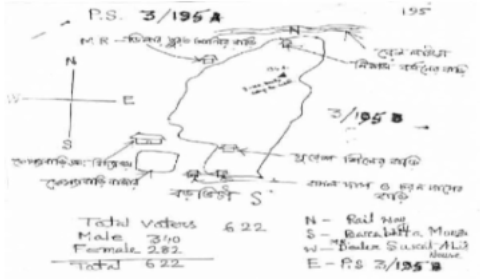

Nazri Naksha