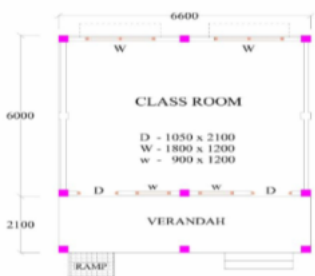

নির্বাচক নিবন্ধন আধিকারিকের স্বাক্ষর

Nazri Naksha

Google Map View

Polling Station Building Front View

Polling Station Front View

Cad View

BAUDIARDANGA HIGH SCHOOL BARMAN HIGH SCHOOL  
 P.S. NO. - 24 BLOCK : COOCH BEHAR-II  
 GP : BARARANGRASH  
 MOUZA : BARARANGRASH