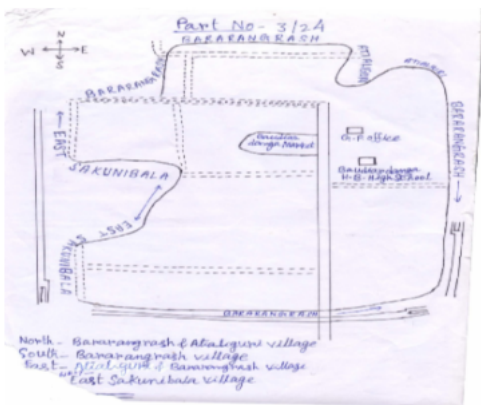

Nazri Naksha