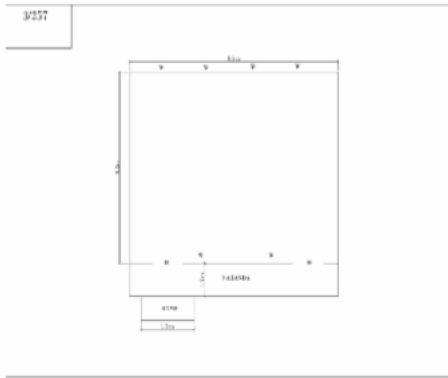

নির্বাচক নিবন্ধন আধিকারিকের স্বাক্ষর

Nazri Naksha

Google Map View

Polling Station Building Front View

Polling Station Front View

Cad View

Key MAP View

1 নাম : শ্যামল রায় পিতার নাম: অমল রায় বাড়ির নং : 1066 বয়স : 25 লিঙ্গ : পুরুষ	UHI2498186 ফটো উপলব্ধ	2 নাম : বাবিন দে পিতার নাম: সন্তোষ কুমার দে বাড়ির নং : n0161 বয়স : 48 লিঙ্গ : মহিলা	LZL2777829 ফটো উপলব্ধ	3 নাম : নরেন্দ্র দাস পিতার নাম: গজেন্দ্র দাস বাড়ির নং : n0176 বয়স : 39 লিঙ্গ : পুরুষ	LZL2777787 ফটো উপলব্ধ
4 নাম : সরস্বতী বর্মন (রায়) স্বামীর নাম: অমল রায় বাড়ির নং : 1066 বয়স : 49 লিঙ্গ : মহিলা	LZL2787588 ফটো উপলব্ধ	5 নাম : অমল রায় পিতার নাম: সর্বমোহন রায় বাড়ির নং : এন0001 বয়স : 66 লিঙ্গ : পুরুষ	UHI2997278 ফটো উপলব্ধ	6 নাম : মাম্পি রায় মায়ের নাম: সরস্বতী বর্মন রায় বাড়ির নং : N001 বয়স : 24 লিঙ্গ : মহিলা	UHI2638096 ফটো উপলব্ধ
7 নাম : নিলিমা সেন (দাস) স্বামীর নাম: নরেন্দ্র দাস বাড়ির নং : n0176 বয়স : 31 লিঙ্গ : মহিলা	UHI1953660 ফটো উপলব্ধ	8 নাম : কোয়েল মণ্ডল মায়ের নাম: বাবিন দে বাড়ির নং : n0161 বয়স : 28 লিঙ্গ : মহিলা	UHI2187722 ফটো উপলব্ধ	9 নাম : ভারতী (দাস) রায় স্বামীর নাম: গোবিন্দ রায় বাড়ির নং : n0204 বয়স : 39 লিঙ্গ : মহিলা	UHI1596360 ফটো উপলব্ধ
10 নাম : অজয় রায় মায়ের নাম: ভারতী দাস রায় বাড়ির নং : N00204 বয়স : 24 লিঙ্গ : পুরুষ	UHI2638120 ফটো উপলব্ধ	11 নাম : সুপ্রিয়া পন্ডিড (পাল) স্বামীর নাম: কাজল পাল বাড়ির নং : n0223 বয়স : 49 লিঙ্গ : মহিলা	UHI1592104 ফটো উপলব্ধ	12 নাম : মীনা অধিকারী স্বামীর নাম: লক্ষীকান্ত অধিকারী বাড়ির নং : n0058 বয়স : 76 লিঙ্গ : মহিলা	WB/01/004/357714 ফটো উপলব্ধ
13 নাম : সঞ্জিৎ অধিকারী পিতার নাম: লক্ষীকান্ত অধিকারী বাড়ির নং : n0058 বয়স : 32 লিঙ্গ : পুরুষ	UHI1821313 ফটো উপলব্ধ	14 নাম : পূর্ণচন্দ্র কুন্ডু পিতার নাম: তারিনীকান্ত কুন্ডু বাড়ির নং : n0098 বয়স : 70 লিঙ্গ : পুরুষ	UHI2928323 ফটো উপলব্ধ	15 নাম : টিংকু রায় কুণ্ডু স্বামীর নাম: তপন রায় বর্মন বাড়ির নং : n0098 বয়স : 36 লিঙ্গ : মহিলা	UHI1092972 ফটো উপলব্ধ
16 নাম : হরেন্দ্র কুন্ডু পিতার নাম: পূর্ণ চন্দ্র কুন্ডু বাড়ির নং : এন0098 বয়স : 24 লিঙ্গ : পুরুষ	UHI2743409 ফটো উপলব্ধ	17 নাম : দীলিপ কুন্ডু পিতার নাম: পূর্ণ চন্দ্র কুন্ডু বাড়ির নং : n0098 বয়স : 38 লিঙ্গ : পুরুষ	UHI1092964 ফটো উপলব্ধ	18 নাম : পিংকি কুন্ডু পিতার নাম: পূর্ণ চন্দ্র কুন্ডু বাড়ির নং : n0098 বয়স : 34 লিঙ্গ : মহিলা	UHI1821222 ফটো উপলব্ধ
19 নাম : অপর্ণা দত্ত (কুন্ডু) স্বামীর নাম: দিলীপ কুন্ডু বাড়ির নং : n0098 বয়স : 30 লিঙ্গ : মহিলা	UHI1953843 ফটো উপলব্ধ	20 নাম : পরশমণী কুণ্ডু বর্মন স্বামীর নাম: রতন বর্মন বাড়ির নং : n0098 বয়স : 30 লিঙ্গ : মহিলা	UHI2187417 ফটো উপলব্ধ	21 নাম : পরমেশ্বর কুণ্ডু পিতার নাম: পূর্ণ চন্দ্র কুণ্ডু বাড়ির নং : n0098 বয়স : 27 লিঙ্গ : পুরুষ	UHI2355055 ফটো উপলব্ধ
22 নাম : গাঙ্গী কর্মকার পিতার নাম: গোকুল চন্দ্র কর্মকার বাড়ির নং : n0049 বয়স : 29 লিঙ্গ : মহিলা	UHI2078228 ফটো উপলব্ধ	23 নাম : গোকুল চন্দ্র কর্মকার পিতার নাম: রাধা গোবিন্দ কর্মকার বাড়ির নং : n0049 বয়স : 72 লিঙ্গ : পুরুষ	WB/01/004/363075 ফটো উপলব্ধ	24 নাম : মায়ী (রায়) কর্মকার স্বামীর নাম: গোকুল চন্দ্র কর্মকার বাড়ির নং : n0049 বয়স : 64 লিঙ্গ : মহিলা	WB/01/004/363069 ফটো উপলব্ধ
25 নাম : মানু গোস্বামী পিতার নাম: হীরালাল গোস্বামী বাড়ির নং : n0107 বয়স : 63 লিঙ্গ : পুরুষ	UHI3088119 ফটো উপলব্ধ	26 নাম : শুভময় গোস্বামী পিতার নাম: শশাঙ্ক গোস্বামী বাড়ির নং : n0106 বয়স : 41 লিঙ্গ : পুরুষ	LZL2394104 ফটো উপলব্ধ	27 নাম : দীপ্তিময় গোস্বামী পিতার নাম: শশাঙ্ক গোস্বামী বাড়ির নং : n0106 বয়স : 38 লিঙ্গ : পুরুষ	LZL2584761 ফটো উপলব্ধ
28 নাম : বিকাশ গোস্বামী পিতার নাম: চন্দন গোস্বামী বাড়ির নং : n0173 বয়স : 40 লিঙ্গ : পুরুষ	LZL2394112 ফটো উপলব্ধ	29 নাম : বিপুল গোস্বামী পিতার নাম: চন্দন গোস্বামী বাড়ির নং : n0172 বয়স : 53 লিঙ্গ : পুরুষ	WB/01/004/357868 ফটো উপলব্ধ	30 নাম : বীনা গোস্বামী স্বামীর নাম: মানু গোস্বামী বাড়ির নং : n0107 বয়স : 57 লিঙ্গ : মহিলা	UHI3088093 ফটো উপলব্ধ