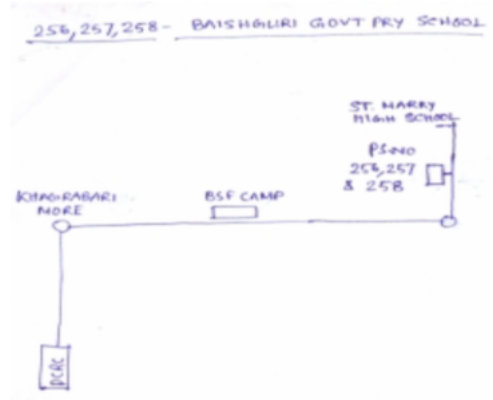

নির্বাচক নিবন্ধন আধিকারিকের স্বাক্ষর

Nazri Naksha

Google Map View

Polling Station Building Front View

Polling Station Front View

Cad View

Key MAP View

1 নাম : শ্যামল রায় পিতার নাম: অমল রায় বাড়ির নং : 1066 বয়স : 25 লিঙ্গ : পুরুষ	UHI2498186 ফটো উপলব্ধ	2 নাম : বাবিন দে পিতার নাম: সন্তোষ কুমার দে বাড়ির নং : n0161 বয়স : 48 লিঙ্গ : মহিলা	LZL2777829 ফটো উপলব্ধ	3 নাম : নরেন্দ্র দাস পিতার নাম: গজেন্দ্র দাস বাড়ির নং : n0176 বয়স : 39 লিঙ্গ : পুরুষ	LZL2777787 ফটো উপলব্ধ
4 নাম : সরস্বতী বর্মন (রায়) স্বামীর নাম: অমল রায় বাড়ির নং : 1066 বয়স : 49 লিঙ্গ : মহিলা	LZL2787588 ফটো উপলব্ধ	5 নাম : অমল রায় পিতার নাম: সর্বমোহন রায় বাড়ির নং : এন0001 বয়স : 66 লিঙ্গ : পুরুষ	UHI2997278 ফটো উপলব্ধ	6 নাম : মাম্পি রায় মায়ের নাম: সরস্বতী বর্মন রায় বাড়ির নং : N001 বয়স : 24 লিঙ্গ : মহিলা	UHI2638096 ফটো উপলব্ধ
7 নাম : নিলিমা সেন (দাস) স্বামীর নাম: নরেন্দ্র দাস বাড়ির নং : n0176 বয়স : 31 লিঙ্গ : মহিলা	UHI1953660 ফটো উপলব্ধ	8 নাম : কোয়েল মণ্ডল মায়ের নাম: বাবিন দে বাড়ির নং : n0161 বয়স : 28 লিঙ্গ : মহিলা	UHI2187722 ফটো উপলব্ধ	9 নাম : ভারতী (দাস) রায় স্বামীর নাম: গোবিন্দ রায় বাড়ির নং : n0204 বয়স : 39 লিঙ্গ : মহিলা	UHI1596360 ফটো উপলব্ধ
10 নাম : অজয় রায় মায়ের নাম: ভারতী দাস রায় বাড়ির নং : N00204 বয়স : 24 লিঙ্গ : পুরুষ	UHI2638120 ফটো উপলব্ধ	11 নাম : সুপ্রিয়া পন্ডিড (পাল) স্বামীর নাম: কাজল পাল বাড়ির নং : n0223 বয়স : 49 লিঙ্গ : মহিলা	UHI1592104 ফটো উপলব্ধ	12 নাম : মীনা অধিকারী স্বামীর নাম: লক্ষীকান্ত অধিকারী বাড়ির নং : n0058 বয়স : 76 লিঙ্গ : মহিলা	WB/01/004/357714 ফটো উপলব্ধ
13 নাম : সঞ্জিৎ অধিকারী পিতার নাম: লক্ষীকান্ত অধিকারী বাড়ির নং : n0058 বয়স : 32 লিঙ্গ : পুরুষ	UHI1821313 ফটো উপলব্ধ	14 নাম : পূর্ণচন্দ্র কুন্ডু পিতার নাম: তারিনীকান্ত কুন্ডু বাড়ির নং : n0098 বয়স : 70 লিঙ্গ : পুরুষ	UHI2928323 ফটো উপলব্ধ	15 নাম : টিংকু রায় কুণ্ডু স্বামীর নাম: তপন রায় বর্মন বাড়ির নং : n0098 বয়স : 36 লিঙ্গ : মহিলা	UHI1092972 ফটো উপলব্ধ
16 নাম : হরেন্দ্র কুন্ডু পিতার নাম: পূর্ণ চন্দ্র কুন্ডু বাড়ির নং : এন0098 বয়স : 24 লিঙ্গ : পুরুষ	UHI2743409 ফটো উপলব্ধ	17 নাম : দীলিপ কুন্ডু পিতার নাম: পূর্ণ চন্দ্র কুন্ডু বাড়ির নং : n0098 বয়স : 38 লিঙ্গ : পুরুষ	UHI1092964 ফটো উপলব্ধ	18 নাম : পিংকি কুন্ডু পিতার নাম: পূর্ণ চন্দ্র কুন্ডু বাড়ির নং : n0098 বয়স : 34 লিঙ্গ : মহিলা	UHI1821222 ফটো উপলব্ধ
19 নাম : অপর্ণা দত্ত (কুন্ডু) স্বামীর নাম: দিলীপ কুন্ডু বাড়ির নং : n0098 বয়স : 30 লিঙ্গ : মহিলা	UHI1953843 ফটো উপলব্ধ	20 নাম : পরশমণী কুণ্ডু বর্মন স্বামীর নাম: রতন বর্মন বাড়ির নং : n0098 বয়স : 30 লিঙ্গ : মহিলা	UHI2187417 ফটো উপলব্ধ	21 নাম : পরমেশ্বর কুণ্ডু পিতার নাম: পূর্ণ চন্দ্র কুণ্ডু বাড়ির নং : n0098 বয়স : 27 লিঙ্গ : পুরুষ	UHI2355055 ফটো উপলব্ধ
22 নাম : গাঙ্গী কর্মকার পিতার নাম: গোকুল চন্দ্র কর্মকার বাড়ির নং : n0049 বয়স : 29 লিঙ্গ : মহিলা	UHI2078228 ফটো উপলব্ধ	23 নাম : গোকুল চন্দ্র কর্মকার পিতার নাম: রাধা গোবিন্দ কর্মকার বাড়ির নং : n0049 বয়স : 72 লিঙ্গ : পুরুষ	WB/01/004/363075 ফটো উপলব্ধ	24 নাম : মায়ী (রায়) কর্মকার স্বামীর নাম: গোকুল চন্দ্র কর্মকার বাড়ির নং : n0049 বয়স : 64 লিঙ্গ : মহিলা	WB/01/004/363069 ফটো উপলব্ধ
25 নাম : মানু গোস্বামী পিতার নাম: হীরালাল গোস্বামী বাড়ির নং : n0107 বয়স : 63 লিঙ্গ : পুরুষ	UHI3088119 ফটো উপলব্ধ	26 নাম : শুভময় গোস্বামী পিতার নাম: শশাঙ্ক গোস্বামী বাড়ির নং : n0106 বয়স : 41 লিঙ্গ : পুরুষ	LZL2394104 ফটো উপলব্ধ	27 নাম : দীপ্তিময় গোস্বামী পিতার নাম: শশাঙ্ক গোস্বামী বাড়ির নং : n0106 বয়স : 38 লিঙ্গ : পুরুষ	LZL2584761 ফটো উপলব্ধ
28 নাম : বিকাশ গোস্বামী পিতার নাম: চন্দন গোস্বামী বাড়ির নং : n0173 বয়স : 40 লিঙ্গ : পুরুষ	LZL2394112 ফটো উপলব্ধ	29 নাম : বিপুল গোস্বামী পিতার নাম: চন্দন গোস্বামী বাড়ির নং : n0172 বয়স : 53 লিঙ্গ : পুরুষ	WB/01/004/357868 ফটো উপলব্ধ	30 নাম : বীনা গোস্বামী স্বামীর নাম: মানু গোস্বামী বাড়ির নং : n0107 বয়স : 57 লিঙ্গ : মহিলা	UHI3088093 ফটো উপলব্ধ