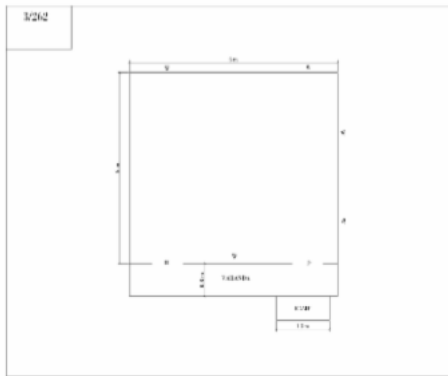

নির্বাচক নিবন্ধন আধিকারিকের স্বাক্ষর

Nazri Naksha

Google Map View

Polling Station Building Front View

Polling Station Front View

Cad View

Key MAP View

1 নাম : গনেশ সা পিতার নাম: রামদেবী সা বাড়ির নং : এন0000 বয়স : 43 লিঙ্গ : পুরুষ	LZL2789824 ফটো উপলব্ধ	2 নাম : সঞ্জয় অধিকারী পিতার নাম: শিশু অধিকারী বাড়ির নং : n0150 বয়স : 39 লিঙ্গ : পুরুষ	UHI1823368 ফটো উপলব্ধ	3 নাম : গায়ত্রী অধিকারী স্বামীর নাম: রবী অধিকারী বাড়ির নং : n0150 বয়স : 33 লিঙ্গ : মহিলা	UHI1823525 ফটো উপলব্ধ
4 নাম : বৃধেবালা অধিকারী স্বামীর নাম: শিশু অধিকারী বাড়ির নং : n0150 বয়স : 66 লিঙ্গ : মহিলা	UHI2587491 ফটো উপলব্ধ	5 নাম : বিউটি অধিকারী স্বামীর নাম: সঞ্জয় অধিকারী বাড়ির নং : n0150 বয়স : 30 লিঙ্গ : মহিলা	UHI2080273 ফটো উপলব্ধ	6 নাম : রবী অধিকারী পিতার নাম: শিশু অধিকারী বাড়ির নং : n0150 বয়স : 44 লিঙ্গ : পুরুষ	LZL2835361 ফটো উপলব্ধ
7 নাম : যুথিকা আইচ পিতার নাম: যুগল আইচ বাড়ির নং : এন0000 বয়স : 21 লিঙ্গ : মহিলা	UHI2864395 ফটো উপলব্ধ	8 নাম : অমৃত আইচ পিতার নাম: নারায়ণ আইচ বাড়ির নং : n0109 বয়স : 29 লিঙ্গ : পুরুষ	UHI2080190 ফটো উপলব্ধ	9 নাম : সাগর আইছ পিতার নাম: নারায়ণ আইছ বাড়ির নং : n0109 বয়স : 27 লিঙ্গ : পুরুষ	UHI2356228 ফটো উপলব্ধ
10 নাম : চন্দন আইচ পিতার নাম: যোগেশ আইচ বাড়ির নং : n0098 বয়স : 48 লিঙ্গ : পুরুষ	LZL1423599 ফটো উপলব্ধ	11 নাম : সনোকা আইচ স্বামীর নাম: চন্দন আইচ বাড়ির নং : n0098 বয়স : 39 লিঙ্গ : মহিলা	LZL2835270 ফটো উপলব্ধ	12 নাম : ঝরনা আইচ কুণ্ড স্বামীর নাম: শৈলেন আইচ বাড়ির নং : n0099 বয়স : 50 লিঙ্গ : মহিলা	UHI2839843 ফটো উপলব্ধ
13 নাম : কৌশিক আইচ পিতার নাম: হরিমোহন আইচ বাড়ির নং : N0109 বয়স : 24 লিঙ্গ : পুরুষ	UHI2626828 ফটো উপলব্ধ	14 নাম : রঞ্জন আইচ পিতার নাম: যোগেশ আইচ বাড়ির নং : n0098 বয়স : 51 লিঙ্গ : পুরুষ	LZL2149888 ফটো উপলব্ধ	15 নাম : সরস্বতী আইচ স্বামীর নাম: যোগেশ আইচ বাড়ির নং : n0098 বয়স : 71 লিঙ্গ : মহিলা	WB/01/004/402428 ফটো উপলব্ধ
16 নাম : শৈলেন আইচ পিতার নাম: সুরেশ আইচ বাড়ির নং : n0099 বয়স : 61 লিঙ্গ : পুরুষ	WB/01/004/402052 ফটো উপলব্ধ	17 নাম : লক্ষ্মীরানী আইচ স্বামীর নাম: নারায়ণ আইচ বাড়ির নং : n0109 বয়স : 57 লিঙ্গ : মহিলা	LZL2149920 ফটো উপলব্ধ	18 নাম : হরিমোহন আইচ পিতার নাম: প্যারীমোহন আইচ বাড়ির নং : n0109 বয়স : 55 লিঙ্গ : পুরুষ	LZL2149912 ফটো উপলব্ধ
19 নাম : অনিতা আইচ স্বামীর নাম: হরিমোহন আইচ বাড়ির নং : n0109 বয়স : 53 লিঙ্গ : মহিলা	LZL2151066 ফটো উপলব্ধ	20 নাম : নারায়ণ আইচ পিতার নাম: প্যারীমোহন আইচ বাড়ির নং : n0109 বয়স : 60 লিঙ্গ : পুরুষ	WB/01/004/402896 ফটো উপলব্ধ	21 নাম : শান্তা আইচ স্বামীর নাম: যুগল আইচ বাড়ির নং : n0098 বয়স : 43 লিঙ্গ : মহিলা	LZL2835288 ফটো উপলব্ধ
22 নাম : দীপিকা আইচ স্বামীর নাম: সঞ্জয় আইচ বাড়ির নং : n0098 বয়স : 41 লিঙ্গ : মহিলা	LZL2835296 ফটো উপলব্ধ	23 নাম : রূপন আইচ পিতার নাম: গনেশ আইচ বাড়ির নং : n0109 বয়স : 34 লিঙ্গ : পুরুষ	UHI1682558 ফটো উপলব্ধ	24 নাম : মনিরানী আইচ স্বামীর নাম: গনেশ আইচ বাড়ির নং : n0109 বয়স : 59 লিঙ্গ : মহিলা	WB/01/004/402530 ফটো উপলব্ধ
25 নাম : সুমন আইচ পিতার নাম: শৈলেন আইচ বাড়ির নং : n0099 বয়স : 29 লিঙ্গ : পুরুষ	UHI2189157 ফটো উপলব্ধ	26 নাম : নিভা আইচ পিতার নাম: সুরেশ আইচ বাড়ির নং : n0099 বয়স : 66 লিঙ্গ : মহিলা	WB/01/004/402294 ফটো উপলব্ধ	27 নাম : সঞ্জয় আইচ পিতার নাম: যোগেশ আইচ বাড়ির নং : n0098 বয়স : 49 লিঙ্গ : পুরুষ	LZL1424639 ফটো উপলব্ধ
28 নাম : চিনা আইচ পিতার নাম: চন্দন আইচ বাড়ির নং : এনএনএইচএন বয়স : 20 লিঙ্গ : মহিলা	UHI3007614 ফটো উপলব্ধ	29 নাম : সুজয় আইচ পিতার নাম: শৈলেন আইচ বাড়ির নং : n0099 বয়স : 27 লিঙ্গ : পুরুষ	UHI2356202 ফটো উপলব্ধ	30 নাম : মামনি কর পিতার নাম: হরেকৃষ্ণ কর বাড়ির নং : n0028 বয়স : 33 লিঙ্গ : মহিলা	UHI1956507 ফটো উপলব্ধ