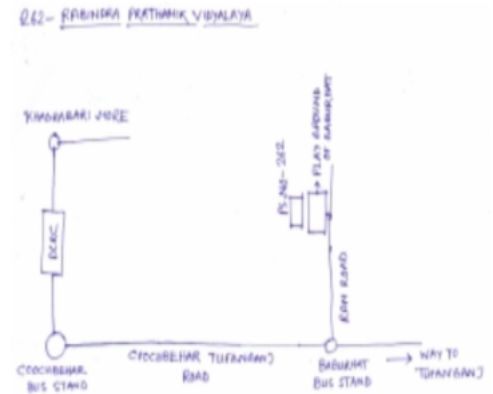

নির্বাচক নিবন্ধন আধিকারিকের স্বাক্ষর

Nazri Naksha

Google Map View

Polling Station Building Front View

Polling Station Front View

Cad View

Key MAP View

1 নাম : গনেশ সা পিতার নাম: রামদেবী সা বাড়ির নং : এন0000 বয়স : 43 লিঙ্গ : পুরুষ	LZL2789824 ফটো উপলব্ধ	2 নাম : সঞ্জয় অধিকারী পিতার নাম: শিশু অধিকারী বাড়ির নং : n0150 বয়স : 39 লিঙ্গ : পুরুষ	UHI1823368 ফটো উপলব্ধ	3 নাম : গায়ত্রী অধিকারী স্বামীর নাম: রবী অধিকারী বাড়ির নং : n0150 বয়স : 33 লিঙ্গ : মহিলা	UHI1823525 ফটো উপলব্ধ
4 নাম : বৃধেবালা অধিকারী স্বামীর নাম: শিশু অধিকারী বাড়ির নং : n0150 বয়স : 66 লিঙ্গ : মহিলা	UHI2587491 ফটো উপলব্ধ	5 নাম : বিউটি অধিকারী স্বামীর নাম: সঞ্জয় অধিকারী বাড়ির নং : n0150 বয়স : 30 লিঙ্গ : মহিলা	UHI2080273 ফটো উপলব্ধ	6 নাম : রবী অধিকারী পিতার নাম: শিশু অধিকারী বাড়ির নং : n0150 বয়স : 44 লিঙ্গ : পুরুষ	LZL2835361 ফটো উপলব্ধ
7 নাম : যুথিকা আইচ পিতার নাম: যুগল আইচ বাড়ির নং : এন0000 বয়স : 21 লিঙ্গ : মহিলা	UHI2864395 ফটো উপলব্ধ	8 নাম : অমৃত আইচ পিতার নাম: নারায়ণ আইচ বাড়ির নং : n0109 বয়স : 29 লিঙ্গ : পুরুষ	UHI2080190 ফটো উপলব্ধ	9 নাম : সাগর আইছ পিতার নাম: নারায়ণ আইছ বাড়ির নং : n0109 বয়স : 27 লিঙ্গ : পুরুষ	UHI2356228 ফটো উপলব্ধ
10 নাম : চন্দন আইচ পিতার নাম: যোগেশ আইচ বাড়ির নং : n0098 বয়স : 48 লিঙ্গ : পুরুষ	LZL1423599 ফটো উপলব্ধ	11 নাম : সনোকা আইচ স্বামীর নাম: চন্দন আইচ বাড়ির নং : n0098 বয়স : 39 লিঙ্গ : মহিলা	LZL2835270 ফটো উপলব্ধ	12 নাম : ঝরনা আইচ কুণ্ড স্বামীর নাম: শৈলেন আইচ বাড়ির নং : n0099 বয়স : 50 লিঙ্গ : মহিলা	UHI2839843 ফটো উপলব্ধ
13 নাম : কৌশিক আইচ পিতার নাম: হরিমোহন আইচ বাড়ির নং : N0109 বয়স : 24 লিঙ্গ : পুরুষ	UHI2626828 ফটো উপলব্ধ	14 নাম : রঞ্জন আইচ পিতার নাম: যোগেশ আইচ বাড়ির নং : n0098 বয়স : 51 লিঙ্গ : পুরুষ	LZL2149888 ফটো উপলব্ধ	15 নাম : সরস্বতী আইচ স্বামীর নাম: যোগেশ আইচ বাড়ির নং : n0098 বয়স : 71 লিঙ্গ : মহিলা	WB/01/004/402428 ফটো উপলব্ধ
16 নাম : শৈলেন আইচ পিতার নাম: সুরেশ আইচ বাড়ির নং : n0099 বয়স : 61 লিঙ্গ : পুরুষ	WB/01/004/402052 ফটো উপলব্ধ	17 নাম : লক্ষ্মীরানী আইচ স্বামীর নাম: নারায়ণ আইচ বাড়ির নং : n0109 বয়স : 57 লিঙ্গ : মহিলা	LZL2149920 ফটো উপলব্ধ	18 নাম : হরিমোহন আইচ পিতার নাম: প্যারীমোহন আইচ বাড়ির নং : n0109 বয়স : 55 লিঙ্গ : পুরুষ	LZL2149912 ফটো উপলব্ধ
19 নাম : অনিতা আইচ স্বামীর নাম: হরিমোহন আইচ বাড়ির নং : n0109 বয়স : 53 লিঙ্গ : মহিলা	LZL2151066 ফটো উপলব্ধ	20 নাম : নারায়ণ আইচ পিতার নাম: প্যারীমোহন আইচ বাড়ির নং : n0109 বয়স : 60 লিঙ্গ : পুরুষ	WB/01/004/402896 ফটো উপলব্ধ	21 নাম : শান্তা আইচ স্বামীর নাম: যুগল আইচ বাড়ির নং : n0098 বয়স : 43 লিঙ্গ : মহিলা	LZL2835288 ফটো উপলব্ধ
22 নাম : দীপিকা আইচ স্বামীর নাম: সঞ্জয় আইচ বাড়ির নং : n0098 বয়স : 41 লিঙ্গ : মহিলা	LZL2835296 ফটো উপলব্ধ	23 নাম : রূপন আইচ পিতার নাম: গনেশ আইচ বাড়ির নং : n0109 বয়স : 34 লিঙ্গ : পুরুষ	UHI1682558 ফটো উপলব্ধ	24 নাম : মনিরানী আইচ স্বামীর নাম: গনেশ আইচ বাড়ির নং : n0109 বয়স : 59 লিঙ্গ : মহিলা	WB/01/004/402530 ফটো উপলব্ধ
25 নাম : সুমন আইচ পিতার নাম: শৈলেন আইচ বাড়ির নং : n0099 বয়স : 29 লিঙ্গ : পুরুষ	UHI2189157 ফটো উপলব্ধ	26 নাম : নিভা আইচ পিতার নাম: সুরেশ আইচ বাড়ির নং : n0099 বয়স : 66 লিঙ্গ : মহিলা	WB/01/004/402294 ফটো উপলব্ধ	27 নাম : সঞ্জয় আইচ পিতার নাম: যোগেশ আইচ বাড়ির নং : n0098 বয়স : 49 লিঙ্গ : পুরুষ	LZL1424639 ফটো উপলব্ধ
28 নাম : চিনা আইচ পিতার নাম: চন্দন আইচ বাড়ির নং : এনএনএইচএন বয়স : 20 লিঙ্গ : মহিলা	UHI3007614 ফটো উপলব্ধ	29 নাম : সুজয় আইচ পিতার নাম: শৈলেন আইচ বাড়ির নং : n0099 বয়স : 27 লিঙ্গ : পুরুষ	UHI2356202 ফটো উপলব্ধ	30 নাম : মামনি কর পিতার নাম: হরেকৃষ্ণ কর বাড়ির নং : n0028 বয়স : 33 লিঙ্গ : মহিলা	UHI1956507 ফটো উপলব্ধ