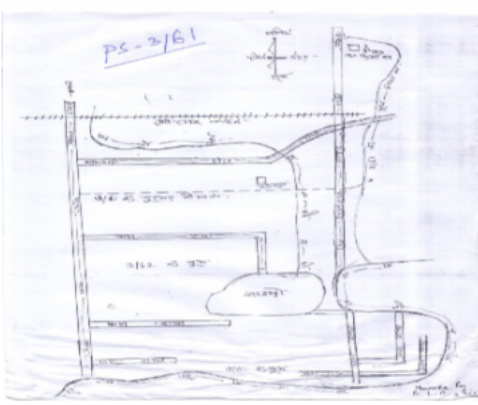

নির্বাচক নিবন্ধন আধিকারিকের স্বাক্ষর

Nazri Naksha

Google Map View

Polling Station Building Front View

Polling Station Front View

Cad View

Key MAP View

1 নাম : প্রমিলা রায় অধিকারী স্বামীর নাম: খগেন্দ্র নাথ অধিকারী বাড়ির নং : n0070 বয়স : 56 লিঙ্গ : মহিলা	UHI2854099 ফটো উপলব্ধ	2 নাম : সম্পা রায় অধিকারী স্বামীর নাম: বিষ্ণু রায় বাড়ির নং : n0154 বয়স : 36 লিঙ্গ : মহিলা	UHI1532373 ফটো উপলব্ধ	3 নাম : বাবলু অধিকারী পিতার নাম: বৃন্দা অধিকারী বাড়ির নং : n0105 বয়স : 60 লিঙ্গ : পুরুষ	WB/01/004/144779 ফটো উপলব্ধ
4 নাম : শিব অধিকারী পিতার নাম: মনো অধিকারী বাড়ির নং : n0130 বয়স : 37 লিঙ্গ : পুরুষ	UHI1309749 ফটো উপলব্ধ	5 নাম : খগেন্দ্র নাথ অধিকারী পিতার নাম: নীলনাথ অধিকারী বাড়ির নং : n0070 বয়স : 67 লিঙ্গ : পুরুষ	WB/01/004/144594 ফটো উপলব্ধ	6 নাম : মধুমিতা রায় (অধিকারী) স্বামীর নাম: শিব অধিকারী বাড়ির নং : n0130 বয়স : 30 লিঙ্গ : মহিলা	UHI1870435 ফটো উপলব্ধ
7 নাম : মানু অধিকারী পিতার নাম: বৃন্দা অধিকারী বাড়ির নং : n0155 বয়স : 53 লিঙ্গ : পুরুষ	WB/01/004/144449 ফটো উপলব্ধ	8 নাম : চন্দন অধিকারী পিতার নাম: হেমন্ত অধিকারী বাড়ির নং : n0154 বয়স : 30 লিঙ্গ : পুরুষ	UHI2013340 ফটো উপলব্ধ	9 নাম : আরতী অধিকারী স্বামীর নাম: হেমন্ত অধিকারী বাড়ির নং : n0154 বয়স : 55 লিঙ্গ : মহিলা	WB/01/004/144700 ফটো উপলব্ধ
10 নাম : সোমেন অধিকারী পিতার নাম: খগেন্দ্র নাথ অধিকারী বাড়ির নং : n0070 বয়স : 32 লিঙ্গ : পুরুষ	UHI1634260 ফটো উপলব্ধ	11 নাম : সমির অধিকারী পিতার নাম: বাবলু অধিকারী বাড়ির নং : n0105 বয়স : 27 লিঙ্গ : পুরুষ	UHI2318574 ফটো উপলব্ধ	12 নাম : অমিত অধিকারী পিতার নাম: বাবলু অধিকারী বাড়ির নং : n0105 বয়স : 30 লিঙ্গ : পুরুষ	UHI2013480 ফটো উপলব্ধ
13 নাম : আরতি অধিকারী স্বামীর নাম: বাবলু অধিকারী বাড়ির নং : n0105 বয়স : 48 লিঙ্গ : মহিলা	WB/01/004/222343 ফটো উপলব্ধ	14 নাম : বাবন অধিকারী পিতার নাম: বাবলু অধিকারী বাড়ির নং : n0105 বয়স : 29 লিঙ্গ : পুরুষ	UHI2124204 ফটো উপলব্ধ	15 নাম : অলকা অধিকারী স্বামীর নাম: মানু অধিকারী বাড়ির নং : n0155 বয়স : 44 লিঙ্গ : মহিলা	LZL2047090 ফটো উপলব্ধ
16 নাম : সুনতী অধিকারী পিতার নাম: মনো অধিকারী বাড়ির নং : n0130 বয়স : 50 লিঙ্গ : মহিলা	WB/01/004/144687 ফটো উপলব্ধ	17 নাম : হেমন্ত অধিকারী পিতার নাম: বৃন্দা অধিকারী বাড়ির নং : n0154 বয়স : 63 লিঙ্গ : পুরুষ	WB/01/004/144738 ফটো উপলব্ধ	18 নাম : মনো অধিকারী পিতার নাম: বৃন্দা অধিকারী বাড়ির নং : n0130 বয়স : 66 লিঙ্গ : পুরুষ	WB/01/004/144740 ফটো উপলব্ধ
19 নাম : দিপীকা বর্মন (অধিকারী) স্বামীর নাম: বাবন অধিকারী বাড়ির নং : n0105 বয়স : 29 লিঙ্গ : মহিলা	UHI2124196 ফটো উপলব্ধ	20 নাম : চেতন অধিকারী পিতার নাম: মানু অধিকারী বাড়ির নং : n0155 বয়স : 28 লিঙ্গ : পুরুষ	UHI2365476 ফটো উপলব্ধ	21 নাম : দেব কুমার কাষী পিতার নাম: মনভোলা কাষী বাড়ির নং : n0073 বয়স : 32 লিঙ্গ : পুরুষ	UHI1634484 ফটো উপলব্ধ
22 নাম : বিপুল কাষী পিতার নাম: মনভোলা কাষী বাড়ির নং : n0073 বয়স : 36 লিঙ্গ : পুরুষ	LZL2812808 ফটো উপলব্ধ	23 নাম : মনভোলা কাষী পিতার নাম: নিত্য কুমার কাষী বাড়ির নং : n0073 বয়স : 71 লিঙ্গ : পুরুষ	WB/01/004/144674 ফটো উপলব্ধ	24 নাম : মিলন কাষী পিতার নাম: জ্যোতিষ কাষী বাড়ির নং : n0231 বয়স : 33 লিঙ্গ : মহিলা	UHI1634872 ফটো উপলব্ধ
25 নাম : সুমিত্রা কাষী স্বামীর নাম: মনভোলা কাষী বাড়ির নং : n0073 বয়স : 61 লিঙ্গ : মহিলা	WB/01/004/144487 ফটো উপলব্ধ	26 নাম : অনুকুল কাষী পিতার নাম: মনভোলা কাষী বাড়ির নং : n0073 বয়স : 35 লিঙ্গ : পুরুষ	UHI1532605 ফটো উপলব্ধ	27 নাম : বর্নালী কাষী(রায়) পিতার নাম: হীরেন রায় বাড়ির নং : n0223 বয়স : 32 লিঙ্গ : মহিলা	UHI1638766 ফটো উপলব্ধ
28 নাম : কমল চন্দ্র রায় পিতার নাম: নগেন্দ্র নাথ রায় বাড়ির নং : n0131 বয়স : 38 লিঙ্গ : পুরুষ	UHI1309871 ফটো উপলব্ধ	29 নাম : নমিতা দত্ত স্বামীর নাম: সন্তোষ দত্ত বাড়ির নং : n0011 বয়স : 63 লিঙ্গ : মহিলা	WB/01/004/144465 ফটো উপলব্ধ	30 নাম : মিনা দত্ত স্বামীর নাম: নিত্যানন্দ দত্ত বাড়ির নং : n0208 বয়স : 68 লিঙ্গ : মহিলা	WB/02/012/609251 ফটো উপলব্ধ