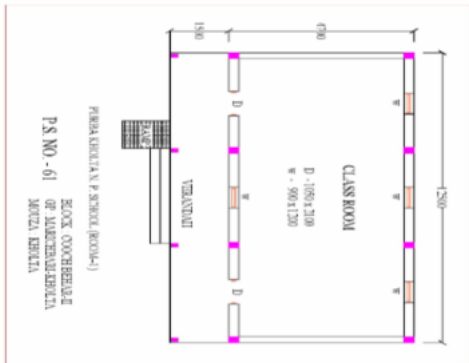

নির্বাচক নিবন্ধন আধিকারিকের স্বাক্ষর

Nazri Naksha

Google Map View

Polling Station Building Front View

Polling Station Front View

Cad View

Key MAP View

1 নাম : প্রমিলা রায় অধিকারী স্বামীর নাম: খগেন্দ্র নাথ অধিকারী বাড়ির নং : n0070 বয়স : 56 লিঙ্গ : মহিলা	UHI2854099 ফটো উপলব্ধ	2 নাম : সম্পা রায় অধিকারী স্বামীর নাম: বিষ্ণু রায় বাড়ির নং : n0154 বয়স : 36 লিঙ্গ : মহিলা	UHI1532373 ফটো উপলব্ধ	3 নাম : বাবলু অধিকারী পিতার নাম: বৃন্দা অধিকারী বাড়ির নং : n0105 বয়স : 60 লিঙ্গ : পুরুষ	WB/01/004/144779 ফটো উপলব্ধ
4 নাম : শিব অধিকারী পিতার নাম: মনো অধিকারী বাড়ির নং : n0130 বয়স : 37 লিঙ্গ : পুরুষ	UHI1309749 ফটো উপলব্ধ	5 নাম : খগেন্দ্র নাথ অধিকারী পিতার নাম: নীলনাথ অধিকারী বাড়ির নং : n0070 বয়স : 67 লিঙ্গ : পুরুষ	WB/01/004/144594 ফটো উপলব্ধ	6 নাম : মধুমিতা রায় (অধিকারী) স্বামীর নাম: শিব অধিকারী বাড়ির নং : n0130 বয়স : 30 লিঙ্গ : মহিলা	UHI1870435 ফটো উপলব্ধ
7 নাম : মানু অধিকারী পিতার নাম: বৃন্দা অধিকারী বাড়ির নং : n0155 বয়স : 53 লিঙ্গ : পুরুষ	WB/01/004/144449 ফটো উপলব্ধ	8 নাম : চন্দন অধিকারী পিতার নাম: হেমন্ত অধিকারী বাড়ির নং : n0154 বয়স : 30 লিঙ্গ : পুরুষ	UHI2013340 ফটো উপলব্ধ	9 নাম : আরতী অধিকারী স্বামীর নাম: হেমন্ত অধিকারী বাড়ির নং : n0154 বয়স : 55 লিঙ্গ : মহিলা	WB/01/004/144700 ফটো উপলব্ধ
10 নাম : সোমেন অধিকারী পিতার নাম: খগেন্দ্র নাথ অধিকারী বাড়ির নং : n0070 বয়স : 32 লিঙ্গ : পুরুষ	UHI1634260 ফটো উপলব্ধ	11 নাম : সমির অধিকারী পিতার নাম: বাবলু অধিকারী বাড়ির নং : n0105 বয়স : 27 লিঙ্গ : পুরুষ	UHI2318574 ফটো উপলব্ধ	12 নাম : অমিত অধিকারী পিতার নাম: বাবলু অধিকারী বাড়ির নং : n0105 বয়স : 30 লিঙ্গ : পুরুষ	UHI2013480 ফটো উপলব্ধ
13 নাম : আরতি অধিকারী স্বামীর নাম: বাবলু অধিকারী বাড়ির নং : n0105 বয়স : 48 লিঙ্গ : মহিলা	WB/01/004/222343 ফটো উপলব্ধ	14 নাম : বাবন অধিকারী পিতার নাম: বাবলু অধিকারী বাড়ির নং : n0105 বয়স : 29 লিঙ্গ : পুরুষ	UHI2124204 ফটো উপলব্ধ	15 নাম : অলকা অধিকারী স্বামীর নাম: মানু অধিকারী বাড়ির নং : n0155 বয়স : 44 লিঙ্গ : মহিলা	LZL2047090 ফটো উপলব্ধ
16 নাম : সুনতী অধিকারী পিতার নাম: মনো অধিকারী বাড়ির নং : n0130 বয়স : 50 লিঙ্গ : মহিলা	WB/01/004/144687 ফটো উপলব্ধ	17 নাম : হেমন্ত অধিকারী পিতার নাম: বৃন্দা অধিকারী বাড়ির নং : n0154 বয়স : 63 লিঙ্গ : পুরুষ	WB/01/004/144738 ফটো উপলব্ধ	18 নাম : মনো অধিকারী পিতার নাম: বৃন্দা অধিকারী বাড়ির নং : n0130 বয়স : 66 লিঙ্গ : পুরুষ	WB/01/004/144740 ফটো উপলব্ধ
19 নাম : দিপীকা বর্মন (অধিকারী) স্বামীর নাম: বাবন অধিকারী বাড়ির নং : n0105 বয়স : 29 লিঙ্গ : মহিলা	UHI2124196 ফটো উপলব্ধ	20 নাম : চেতন অধিকারী পিতার নাম: মানু অধিকারী বাড়ির নং : n0155 বয়স : 28 লিঙ্গ : পুরুষ	UHI2365476 ফটো উপলব্ধ	21 নাম : দেব কুমার কাষী পিতার নাম: মনভোলা কাষী বাড়ির নং : n0073 বয়স : 32 লিঙ্গ : পুরুষ	UHI1634484 ফটো উপলব্ধ
22 নাম : বিপুল কাষী পিতার নাম: মনভোলা কাষী বাড়ির নং : n0073 বয়স : 36 লিঙ্গ : পুরুষ	LZL2812808 ফটো উপলব্ধ	23 নাম : মনভোলা কাষী পিতার নাম: নিত্য কুমার কাষী বাড়ির নং : n0073 বয়স : 71 লিঙ্গ : পুরুষ	WB/01/004/144674 ফটো উপলব্ধ	24 নাম : মিলন কাষী পিতার নাম: জ্যোতিষ কাষী বাড়ির নং : n0231 বয়স : 33 লিঙ্গ : মহিলা	UHI1634872 ফটো উপলব্ধ
25 নাম : সুমিত্রা কাষী স্বামীর নাম: মনভোলা কাষী বাড়ির নং : n0073 বয়স : 61 লিঙ্গ : মহিলা	WB/01/004/144487 ফটো উপলব্ধ	26 নাম : অনুকুল কাষী পিতার নাম: মনভোলা কাষী বাড়ির নং : n0073 বয়স : 35 লিঙ্গ : পুরুষ	UHI1532605 ফটো উপলব্ধ	27 নাম : বর্নালী কাষী(রায়) পিতার নাম: হীরেন রায় বাড়ির নং : n0223 বয়স : 32 লিঙ্গ : মহিলা	UHI1638766 ফটো উপলব্ধ
28 নাম : কমল চন্দ্র রায় পিতার নাম: নগেন্দ্র নাথ রায় বাড়ির নং : n0131 বয়স : 38 লিঙ্গ : পুরুষ	UHI1309871 ফটো উপলব্ধ	29 নাম : নমিতা দত্ত স্বামীর নাম: সন্তোষ দত্ত বাড়ির নং : n0011 বয়স : 63 লিঙ্গ : মহিলা	WB/01/004/144465 ফটো উপলব্ধ	30 নাম : মিনা দত্ত স্বামীর নাম: নিত্যানন্দ দত্ত বাড়ির নং : n0208 বয়স : 68 লিঙ্গ : মহিলা	WB/02/012/609251 ফটো উপলব্ধ