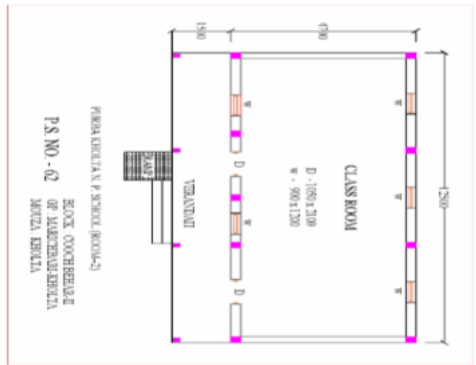

নির্বাচক নিবন্ধন আধিকারিকের স্বাক্ষর

Nazri Naksha

Google Map View

Polling Station Building Front View

Polling Station Front View

Cad View

Key MAP View

1	UHI1313105	নাম : মায়েরী (দলাই) রায় স্বামীর নাম: হরকুমার রায় বাড়ির নং : n0155 বয়স : 39 লিঙ্গ : মহিলা	ফটো উপলব্ধ	2	UHI0870576	নাম : পিংকি (দাস) দেব সিংহ স্বামীর নাম: অমর দেব সিংহ বাড়ির নং : n0178 বয়স : 36 লিঙ্গ : মহিলা	ফটো উপলব্ধ	3	UHI1644582	নাম : টুম্পা (বর্মন) রায় স্বামীর নাম: সঞ্জিত রায় বাড়ির নং : n0154 বয়স : 35 লিঙ্গ : মহিলা	ফটো উপলব্ধ
4	UHI1741966	নাম : কামনা (বর্মন) রায় স্বামীর নাম: সুশান্ত রায় বাড়ির নং : n0204 বয়স : 33 লিঙ্গ : মহিলা	ফটো উপলব্ধ	5	WB/01/004/144388	নাম : গীতা অধিকারী স্বামীর নাম: সুবোধ অধিকারী বাড়ির নং : n0099 বয়স : 59 লিঙ্গ : মহিলা	ফটো উপলব্ধ	6	UHI1397959	নাম : সুশান্ত অধিকারী পিতার নাম: সুবোধ অধিকারী বাড়ির নং : n0099 বয়স : 38 লিঙ্গ : পুরুষ	ফটো উপলব্ধ
7	LZL2548030	নাম : বিপুল অধিকারী মায়ের নাম: সুমিতা অধিকারী বাড়ির নং : n0118 বয়স : 42 লিঙ্গ : পুরুষ	ফটো উপলব্ধ	8	UHI1532639	নাম : কৌশিক অধিকারী পিতার নাম: কামিনী অধিকারী বাড়ির নং : n0162 বয়স : 33 লিঙ্গ : পুরুষ	ফটো উপলব্ধ	9	UHI2013688	নাম : বুলবুলি (বর্মন) অধিকারী স্বামীর নাম: বিপুল অধিকারী বাড়ির নং : n0118 বয়স : 30 লিঙ্গ : মহিলা	ফটো উপলব্ধ
E 10	WB/01/004/099785	নাম : কামিনী মোহন অধিকারী পিতার নাম: ধরনী অধিকারী বাড়ির নং : n0164 বয়স : 71 লিঙ্গ : পুরুষ	ফটো উপলব্ধ	11	UHI1871144	নাম : নন্দিতা আইচ সরকার স্বামীর নাম: উত্তম সরকার বাড়ির নং : n0197 বয়স : 31 লিঙ্গ : মহিলা	ফটো উপলব্ধ	12	UHI2625663	নাম : পায়েল কার্যী পিতার নাম: নিশিল চন্দ্র কার্যী বাড়ির নং : এন000 বয়স : 24 লিঙ্গ : মহিলা	ফটো উপলব্ধ
13	UHI1742147	নাম : মামনি ঘোষ স্বামীর নাম: অজয় ঘোষ বাড়ির নং : n0033 বয়স : 34 লিঙ্গ : মহিলা	ফটো উপলব্ধ	14	UHI2975597	নাম : সোনেয়া ঘোষ মায়ের নাম: মামনি ঘোষ বাড়ির নং : এন000 বয়স : 20 লিঙ্গ : মহিলা	ফটো উপলব্ধ	15	WB/01/004/144723	নাম : সবিতা ঘোষ স্বামীর নাম: দ্বিজেন ঘোষ বাড়ির নং : n0037 বয়স : 91 লিঙ্গ : মহিলা	ফটো উপলব্ধ
16	WB/01/004/144793	নাম : দিপক ঘোষ পিতার নাম: দ্বিজেন ঘোষ বাড়ির নং : n0037 বয়স : 54 লিঙ্গ : পুরুষ	ফটো উপলব্ধ	17	UHI1398155	নাম : হিরান্য ঘোষ পিতার নাম: গৌরান্ধ ঘোষ বাড়ির নং : n0032 বয়স : 35 লিঙ্গ : পুরুষ	ফটো উপলব্ধ	18	UHI2519932	নাম : গৌরান্ধ ঘোষ পিতার নাম: অশ্বিনী ঘোষ বাড়ির নং : n0032 বয়স : 61 লিঙ্গ : পুরুষ	ফটো উপলব্ধ
19	UHI1634179	নাম : বীরেন ঘোষ পিতার নাম: গৌরান্ধ ঘোষ বাড়ির নং : n0032 বয়স : 33 লিঙ্গ : পুরুষ	ফটো উপলব্ধ	20	UHI2822559	নাম : রুমা ঘোষ স্বামীর নাম: কৃষ্ণ ঘোষ বাড়ির নং : এন000 বয়স : 26 লিঙ্গ : মহিলা	ফটো উপলব্ধ	21	UHI2704906	নাম : কুহেলিকা ঘোষ পিতার নাম: দীপক ঘোষ বাড়ির নং : এন0000 বয়স : 23 লিঙ্গ : মহিলা	ফটো উপলব্ধ
22	UHI2318756	নাম : দিপঙ্কন ঘোষ পিতার নাম: দীপক ঘোষ বাড়ির নং : n0037 বয়স : 27 লিঙ্গ : পুরুষ	ফটো উপলব্ধ	23	UHI2386738	নাম : বিউটি ঘোষ স্বামীর নাম: হিরান্য ঘোষ বাড়ির নং : n0032 বয়স : 26 লিঙ্গ : মহিলা	ফটো উপলব্ধ	24	WB/02/010/459159	নাম : কল্পনা ঘোষ স্বামীর নাম: দীপক ঘোষ বাড়ির নং : n0037 বয়স : 50 লিঙ্গ : মহিলা	ফটো উপলব্ধ
25	UHI2519619	নাম : কল্পনা ঘোষ স্বামীর নাম: গৌরান্ধ ঘোষ বাড়ির নং : n0032 বয়স : 56 লিঙ্গ : মহিলা	ফটো উপলব্ধ	26	UHI1870708	নাম : কৃষ্ণ ঘোষ পিতার নাম: গৌরান্ধ ঘোষ বাড়ির নং : n0032 বয়স : 30 লিঙ্গ : পুরুষ	ফটো উপলব্ধ	Q 27	UHI2013787	নাম : সম্পা ঘোষ (বর্মন) স্বামীর নাম: বীরেন ঘোষ বাড়ির নং : বয়স : 31 লিঙ্গ : মহিলা	ফটো উপলব্ধ
28	WB/01/004/144453	নাম : সবিতা চাকি স্বামীর নাম: অনিল কুমার চাকি বাড়ির নং : n0136 বয়স : 76 লিঙ্গ : মহিলা	ফটো উপলব্ধ	29	UHI3087376	নাম : অমল চাকি পিতার নাম: অনিল কুমার চাকি বাড়ির নং : n0156 বয়স : 28 লিঙ্গ : পুরুষ	ফটো উপলব্ধ	30	UHI2776771	নাম : মহামায়া চাকি দাস স্বামীর নাম: অজয় চাকি বাড়ির নং : n0161 বয়স : 45 লিঙ্গ : মহিলা	ফটো উপলব্ধ