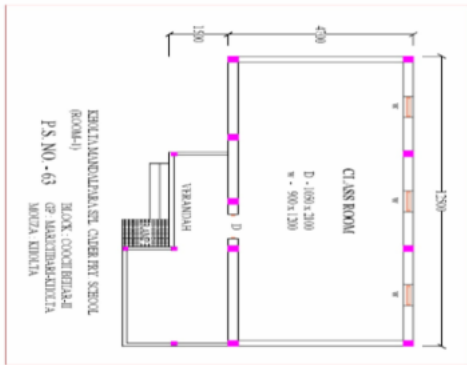

নির্বাচক নিবন্ধন আধিকারিকের স্বাক্ষর

Nazri Naksha

Google Map View

Polling Station Building Front View

Polling Station Front View

Cad View

Key MAP View

1 নাম : আজাদ খান অন্যান্য: সমশের আলি বাড়ির নং : এনএইচএন বয়স : 42 লিঙ্গ : পুরুষ	UHI2462810 ফটো উপলব্ধ	2 নাম : মণিরুল মিয়া পিতার নাম: মৈনকা বিবি বাড়ির নং : N0000 বয়স : 25 লিঙ্গ : পুরুষ	UHI2637718 ফটো উপলব্ধ	3 নাম : টুঙ্গা ইয়াসমিন স্বামীর নাম: রেজাক হোসেন বাড়ির নং : এন0194 বয়স : 32 লিঙ্গ : মহিলা	UHI2461283 ফটো উপলব্ধ
4 নাম : রহিমা পারভিন পিতার নাম: জরবুদ্দিন মিয়া বাড়ির নং : এন0000 বয়স : 21 লিঙ্গ : মহিলা	UHI2860674 ফটো উপলব্ধ	5 নাম : সেলিমা খাতুন পিতার নাম: সমসের আলি বাড়ির নং : N0000 বয়স : 24 লিঙ্গ : মহিলা	UHI2637650 ফটো উপলব্ধ	6 নাম : হচিনা খাতুন পিতার নাম: হাফিজুল রহমান বাড়ির নং : এনএইচএন বয়স : 25 লিঙ্গ : মহিলা	UHI2479855 ফটো উপলব্ধ
7 নাম : আঞ্জুমা বেগম পিতার নাম: মকসুদ আলি বাড়ির নং : হু বয়স : 39 লিঙ্গ : মহিলা	CFC3933017 ফটো উপলব্ধ	8 নাম : মাহুজা খাতুন স্বামীর নাম: মোসলেম হক বাড়ির নং : হু বয়স : 29 লিঙ্গ : মহিলা	UHI2479848 ফটো উপলব্ধ	9 নাম : জমিরন বিবি স্বামীর নাম: মোজাম্মেল হক বাড়ির নং : n0142 বয়স : 53 লিঙ্গ : মহিলা	WB/01/004/138305 ফটো উপলব্ধ
10 নাম : মকছিদা বিবি স্বামীর নাম: রেজাউল মিয়া বাড়ির নং : n0034 বয়স : 36 লিঙ্গ : মহিলা	UHI2124915 ফটো উপলব্ধ	11 নাম : রফিকুল মিয়া পিতার নাম: হাবিবর মিয়া বাড়ির নং : n0034 বয়স : 35 লিঙ্গ : পুরুষ	UHI1742550 ফটো উপলব্ধ	12 নাম : আজাবুল হোসেন পিতার নাম: জমিরন মিয়া বাড়ির নং : n0039 বয়স : 33 লিঙ্গ : পুরুষ	UHI1870831 ফটো উপলব্ধ
13 নাম : মজিদা খাতুন পিতার নাম: জমিরন মিয়া বাড়ির নং : n0039 বয়স : 51 লিঙ্গ : মহিলা	WB/01/004/138571 ফটো উপলব্ধ	14 নাম : রপিকা (খাতুন) বিবি স্বামীর নাম: হাচেন আলি মিয়া বাড়ির নং : n0194 বয়স : 36 লিঙ্গ : মহিলা	UHI1635184 ফটো উপলব্ধ	15 নাম : হাচেনআলি মিয়া পিতার নাম: আনারকদিন মিয়া বাড়ির নং : n0194 বয়স : 63 লিঙ্গ : পুরুষ	WB/01/004/138606 ফটো উপলব্ধ
16 নাম : রূপালী বিবি স্বামীর নাম: মইনুর মিয়া বাড়ির নং : n0039 বয়স : 34 লিঙ্গ : মহিলা	UHI2319135 ফটো উপলব্ধ	17 নাম : সাহেদা বিবি স্বামীর নাম: সবাবুদ্দিন মিয়া বাড়ির নং : n0005 বয়স : 66 লিঙ্গ : মহিলা	WB/01/004/138050 ফটো উপলব্ধ	18 নাম : রেজাউল মিয়া পিতার নাম: হাবিবর মিয়া বাড়ির নং : n0034 বয়স : 36 লিঙ্গ : পুরুষ	UHI1635218 ফটো উপলব্ধ
19 নাম : সমশের আলি পিতার নাম: জসীম মিয়া বাড়ির নং : n0051 বয়স : 51 লিঙ্গ : পুরুষ	WB/01/004/138598 ফটো উপলব্ধ	20 নাম : ছমিনা বিবি স্বামীর নাম: জসীম মিয়া বাড়ির নং : n0051 বয়স : 76 লিঙ্গ : মহিলা	WB/01/004/138300 ফটো উপলব্ধ	21 নাম : রহিদা বিবি স্বামীর নাম: জরবুদ্দিন মিয়া বাড়ির নং : n0044 বয়স : 38 লিঙ্গ : মহিলা	UHI1310234 ফটো উপলব্ধ
22 নাম : জরবুদ্দিন মিয়া পিতার নাম: নাছিরুদ্দিন মিয়া বাড়ির নং : n0044 বয়স : 51 লিঙ্গ : পুরুষ	WB/01/004/138046 ফটো উপলব্ধ	23 নাম : মেনকা বিবি স্বামীর নাম: কপছুর মিয়া বাড়ির নং : n0379 বয়স : 53 লিঙ্গ : মহিলা	WB/01/004/138208 ফটো উপলব্ধ	24 নাম : অফরনবিবি স্বামীর নাম: আবুল মিয়া বাড়ির নং : n0036 বয়স : 67 লিঙ্গ : মহিলা	WB/01/004/138448 ফটো উপলব্ধ
25 নাম : মৈনুর মিয়া পিতার নাম: জমিরন মিয়া বাড়ির নং : n0039 বয়স : 41 লিঙ্গ : পুরুষ	UHI1533199 ফটো উপলব্ধ	26 নাম : সফিরন বিবি স্বামীর নাম: আজগর মিয়া বাড়ির নং : n0015 বয়স : 63 লিঙ্গ : মহিলা	WB/01/004/138184 ফটো উপলব্ধ	27 নাম : মঞ্জু বানু পিতার নাম: আজগর মিয়া বাড়ির নং : n0015 বয়স : 36 লিঙ্গ : মহিলা	UHI0279190 ফটো উপলব্ধ
28 নাম : সফিউল মিয়া পিতার নাম: আজগর মিয়া বাড়ির নং : n0015 বয়স : 36 লিঙ্গ : পুরুষ	UHI1635556 ফটো উপলব্ধ	29 নাম : ইরসাদ হোসেন পিতার নাম: আজগর মিয়া বাড়ির নং : n0015 বয়স : 35 লিঙ্গ : পুরুষ	UHI1975671 ফটো উপলব্ধ	30 নাম : মোসলেম হক পিতার নাম: মোজাম্মেল হক বাড়ির নং : n0142 বয়স : 36 লিঙ্গ : পুরুষ	LZL2747491 ফটো উপলব্ধ