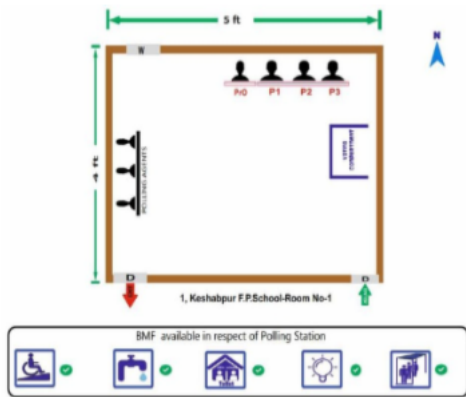

নির্বাচক নিবন্ধন আধিকারিকের স্বাক্ষর

Nazri Naksha

Google Map View

Polling Station Building Front View

Polling Station Front View

Cad View

Key MAP View

1 নাম : গুলসান খাতুন পিতার নাম : গিয়াসুদ্দীন মিয়া বাড়ির নং : এন0124 বয়স : 26 লিঙ্গ : মহিলা	IUS1866045 ফটো উপলব্ধ	2 নাম : মজিদুর রহমান পিতার নাম : গিয়াসুদ্দীন মিয়া বাড়ির নং : n0135 বয়স : 29 লিঙ্গ : পুরুষ	IUS1573369 ফটো উপলব্ধ	3 নাম : কৃষ্ণা বর্মন স্বামীর নাম : রতন বর্মন বাড়ির নং : n0088 বয়স : 31 লিঙ্গ : মহিলা	IUS1550029 ফটো উপলব্ধ
4 নাম : মহেনা বিবি স্বামীর নাম : গিয়াসুদ্দীন মিয়া বাড়ির নং : n0128 বয়স : 59 লিঙ্গ : মহিলা	WB/06/037/048669 ফটো উপলব্ধ	5 নাম : সুপিয়া খাতুন (বিবি) স্বামীর নাম : মোহাম্মদ আলী মিয়া বাড়ির নং : n0128 বয়স : 39 লিঙ্গ : মহিলা	IUS1215649 ফটো উপলব্ধ	6 নাম : খালিদা খাতুন (বিবি) পিতার নাম : গিয়াসুদ্দীন মিয়া বাড়ির নং : n0128 বয়স : 33 লিঙ্গ : মহিলা	IUS1136704 ফটো উপলব্ধ
7 নাম : আশিক ইকবাল পিতার নাম : আবাইদুর রহমান বাড়ির নং : এন0078 বয়স : 21 লিঙ্গ : পুরুষ	IUS2224400 ফটো উপলব্ধ	8 নাম : রাসিক মিয়া মায়ের নাম : পারুল বিবি বাড়ির নং : এন0112 বয়স : 25 লিঙ্গ : পুরুষ	IUS1866060 ফটো উপলব্ধ	9 নাম : মোহসীন আলী মিয়া পিতার নাম : গিয়াসুদ্দীন মিয়া বাড়ির নং : n0128 বয়স : 50 লিঙ্গ : পুরুষ	BYB1767276 ফটো উপলব্ধ
10 নাম : মহাজেম আশিক মিয়া পিতার নাম : গিয়াসুদ্দীন মিয়া বাড়ির নং : n0128 বয়স : 38 লিঙ্গ : পুরুষ	IUS1215789 ফটো উপলব্ধ	11 নাম : মোমেনুর ইসলাম মায়ের নাম : আমেনা বিবি বাড়ির নং : n0088 বয়স : 32 লিঙ্গ : পুরুষ	IUS1215748 ফটো উপলব্ধ	12 নাম : মোরিনা বিবি স্বামীর নাম : গুলকহার মোস্তফা মিয়া বাড়ির নং : n0088 বয়স : 40 লিঙ্গ : মহিলা	BYB2020667 ফটো উপলব্ধ
13 নাম : সাহিল হাসান পিতার নাম : আবদুল ইসলাম বাড়ির নং : এন0097 বয়স : 21 লিঙ্গ : পুরুষ	IUS2224277 ফটো উপলব্ধ	14 নাম : সাহিমা খাতুন পিতার নাম : লুৎফুর রহমান বাড়ির নং : এন0082 বয়স : 21 লিঙ্গ : মহিলা	IUS2224418 ফটো উপলব্ধ	15 নাম : আছিয়া বিবি স্বামীর নাম : হামিদুর মিয়া বাড়ির নং : n0097 বয়স : 64 লিঙ্গ : মহিলা	BYB2020592 ফটো উপলব্ধ
16 নাম : দাউদ আলী পিতার নাম : আবদুর রহমান মিয়া বাড়ির নং : n0079 বয়স : 36 লিঙ্গ : পুরুষ	IUS0976407 ফটো উপলব্ধ	17 নাম : সাহানাজ বিবি স্বামীর নাম : এনতাজ আলি বাড়ির নং : n0081 বয়স : 34 লিঙ্গ : মহিলা	IUS1136670 ফটো উপলব্ধ	18 নাম : আমিনুল মিয়া পিতার নাম : লুৎফুর মিয়া বাড়ির নং : n0089 বয়স : 44 লিঙ্গ : পুরুষ	BYB2020774 ফটো উপলব্ধ
19 নাম : গিয়াসুদ্দীন মিয়া পিতার নাম : সাকের মিয়া বাড়ির নং : n0124 বয়স : 67 লিঙ্গ : পুরুষ	WB/06/037/048238 ফটো উপলব্ধ	20 নাম : রেখা বিবি স্বামীর নাম : মস্তাজ আলি বাড়ির নং : এন0081 বয়স : 31 লিঙ্গ : মহিলা	IUS2171940 ফটো উপলব্ধ	21 নাম : অফেলা বেওয়া স্বামীর নাম : সাকের মহম্মদ বাড়ির নং : n0126 বয়স : 96 লিঙ্গ : মহিলা	WB/06/037/048625 ফটো উপলব্ধ
22 নাম : মর্জিনা বিবি স্বামীর নাম : সিরাজুল মিয়া বাড়ির নং : n0126 বয়স : 51 লিঙ্গ : মহিলা	BYB1528611 ফটো উপলব্ধ	23 নাম : হাসেনা বানু খাতুন পিতার নাম : অফেলা বেওয়া বাড়ির নং : n0126 বয়স : 39 লিঙ্গ : মহিলা	BYB2373173 ফটো উপলব্ধ	24 নাম : বদিউদ জামান পিতার নাম : লুৎফুর রহমান বাড়ির নং : n0082 বয়স : 39 লিঙ্গ : পুরুষ	IUS0939033 ফটো উপলব্ধ
25 নাম : আনিছুর রহমান পিতার নাম : হাফিজুর রহমান বাড়ির নং : n0097 বয়স : 35 লিঙ্গ : পুরুষ	IUS0976639 ফটো উপলব্ধ	26 নাম : ছালেয়া বিবি স্বামীর নাম : লিয়াকত আলী বাড়ির নং : n0124 বয়স : 44 লিঙ্গ : মহিলা	BYB2020642 ফটো উপলব্ধ	27 নাম : জোসনা খাতুন (বিবি) স্বামীর নাম : আবুসাদ্দাদ মিয়া বাড়ির নং : n0124 বয়স : 35 লিঙ্গ : মহিলা	IUS1215581 ফটো উপলব্ধ
28 নাম : আজিনুল ইসলাম পিতার নাম : আবদুর রহমান মিয়া বাড়ির নং : n0079 বয়স : 36 লিঙ্গ : পুরুষ	IUS0976555 ফটো উপলব্ধ	29 নাম : গুলনোহার বিবি স্বামীর নাম : লুৎফুর রহমান বাড়ির নং : n0082 বয়স : 55 লিঙ্গ : মহিলা	IUS1909563 ফটো উপলব্ধ	30 নাম : আনারুল হোসেন মায়ের নাম : সফিয়া বেওয়া বাড়ির নং : n0124 বয়স : 38 লিঙ্গ : পুরুষ	BYB2373306 ফটো উপলব্ধ