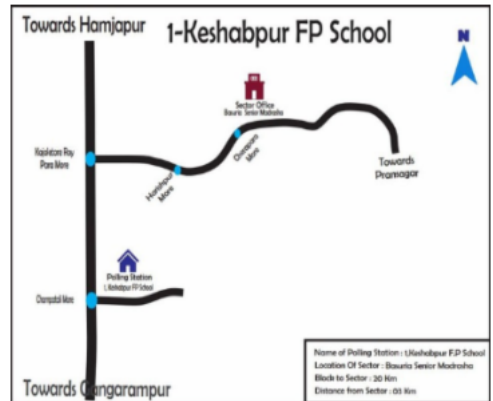

নির্বাচক নিবন্ধন আধিকারিকের স্বাক্ষর

Nazri Naksha

Google Map View

Polling Station Building Front View

Polling Station Front View

Cad View

Key MAP View

1 নাম : গুলসান খাতুন পিতার নাম : গিয়াসুদ্দীন মিয়া বাড়ির নং : এন0124 বয়স : 26 লিঙ্গ : মহিলা	IUS1866045 ফটো উপলব্ধ	2 নাম : মজিদুর রহমান পিতার নাম : গিয়াসুদ্দীন মিয়া বাড়ির নং : n0135 বয়স : 29 লিঙ্গ : পুরুষ	IUS1573369 ফটো উপলব্ধ	3 নাম : কৃষ্ণা বর্মন স্বামীর নাম : রতন বর্মন বাড়ির নং : n0088 বয়স : 31 লিঙ্গ : মহিলা	IUS1550029 ফটো উপলব্ধ
4 নাম : মহেনা বিবি স্বামীর নাম : গিয়াসুদ্দীন মিয়া বাড়ির নং : n0128 বয়স : 59 লিঙ্গ : মহিলা	WB/06/037/048669 ফটো উপলব্ধ	5 নাম : সুপিয়া খাতুন (বিবি) স্বামীর নাম : মোহাম্মদ আলী মিয়া বাড়ির নং : n0128 বয়স : 39 লিঙ্গ : মহিলা	IUS1215649 ফটো উপলব্ধ	6 নাম : খালিদা খাতুন (বিবি) পিতার নাম : গিয়াসুদ্দীন মিয়া বাড়ির নং : n0128 বয়স : 33 লিঙ্গ : মহিলা	IUS1136704 ফটো উপলব্ধ
7 নাম : আশিক ইকবাল পিতার নাম : আবাইদুর রহমান বাড়ির নং : এন0078 বয়স : 21 লিঙ্গ : পুরুষ	IUS2224400 ফটো উপলব্ধ	8 নাম : রাসিক মিয়া মায়ের নাম : পারুল বিবি বাড়ির নং : এন0112 বয়স : 25 লিঙ্গ : পুরুষ	IUS1866060 ফটো উপলব্ধ	9 নাম : মোহসীন আলী মিয়া পিতার নাম : গিয়াসুদ্দীন মিয়া বাড়ির নং : n0128 বয়স : 50 লিঙ্গ : পুরুষ	BYB1767276 ফটো উপলব্ধ
10 নাম : মহাজেম আশিক মিয়া পিতার নাম : গিয়াসুদ্দীন মিয়া বাড়ির নং : n0128 বয়স : 38 লিঙ্গ : পুরুষ	IUS1215789 ফটো উপলব্ধ	11 নাম : মোমেনুর ইসলাম মায়ের নাম : আমেনা বিবি বাড়ির নং : n0088 বয়স : 32 লিঙ্গ : পুরুষ	IUS1215748 ফটো উপলব্ধ	12 নাম : মোরিনা বিবি স্বামীর নাম : গুলকহার মোস্তফা মিয়া বাড়ির নং : n0088 বয়স : 40 লিঙ্গ : মহিলা	BYB2020667 ফটো উপলব্ধ
13 নাম : সাহিল হাসান পিতার নাম : আবদুল ইসলাম বাড়ির নং : এন0097 বয়স : 21 লিঙ্গ : পুরুষ	IUS2224277 ফটো উপলব্ধ	14 নাম : সাহিমা খাতুন পিতার নাম : লুৎফুর রহমান বাড়ির নং : এন0082 বয়স : 21 লিঙ্গ : মহিলা	IUS2224418 ফটো উপলব্ধ	15 নাম : আছিয়া বিবি স্বামীর নাম : হামিদুর মিয়া বাড়ির নং : n0097 বয়স : 64 লিঙ্গ : মহিলা	BYB2020592 ফটো উপলব্ধ
16 নাম : দাউদ আলী পিতার নাম : আবদুর রহমান মিয়া বাড়ির নং : n0079 বয়স : 36 লিঙ্গ : পুরুষ	IUS0976407 ফটো উপলব্ধ	17 নাম : সাহানাজ বিবি স্বামীর নাম : এনতাজ আলি বাড়ির নং : n0081 বয়স : 34 লিঙ্গ : মহিলা	IUS1136670 ফটো উপলব্ধ	18 নাম : আমিনুল মিয়া পিতার নাম : লুৎফুর মিয়া বাড়ির নং : n0089 বয়স : 44 লিঙ্গ : পুরুষ	BYB2020774 ফটো উপলব্ধ
19 নাম : গিয়াসুদ্দীন মিয়া পিতার নাম : সাকের মিয়া বাড়ির নং : n0124 বয়স : 67 লিঙ্গ : পুরুষ	WB/06/037/048238 ফটো উপলব্ধ	20 নাম : রেখা বিবি স্বামীর নাম : মস্তাজ আলি বাড়ির নং : এন0081 বয়স : 31 লিঙ্গ : মহিলা	IUS2171940 ফটো উপলব্ধ	21 নাম : অফেলা বেওয়া স্বামীর নাম : সাকের মহম্মদ বাড়ির নং : n0126 বয়স : 96 লিঙ্গ : মহিলা	WB/06/037/048625 ফটো উপলব্ধ
22 নাম : মর্জিনা বিবি স্বামীর নাম : সিরাজুল মিয়া বাড়ির নং : n0126 বয়স : 51 লিঙ্গ : মহিলা	BYB1528611 ফটো উপলব্ধ	23 নাম : হাসেনা বানু খাতুন পিতার নাম : অফেলা বেওয়া বাড়ির নং : n0126 বয়স : 39 লিঙ্গ : মহিলা	BYB2373173 ফটো উপলব্ধ	24 নাম : বদিউদ জামান পিতার নাম : লুৎফুর রহমান বাড়ির নং : n0082 বয়স : 39 লিঙ্গ : পুরুষ	IUS0939033 ফটো উপলব্ধ
25 নাম : আনিছুর রহমান পিতার নাম : হাফিজুর রহমান বাড়ির নং : n0097 বয়স : 35 লিঙ্গ : পুরুষ	IUS0976639 ফটো উপলব্ধ	26 নাম : ছালেয়া বিবি স্বামীর নাম : লিয়াকত আলী বাড়ির নং : n0124 বয়স : 44 লিঙ্গ : মহিলা	BYB2020642 ফটো উপলব্ধ	27 নাম : জোসনা খাতুন (বিবি) স্বামীর নাম : আবুসাদ্দাদ মিয়া বাড়ির নং : n0124 বয়স : 35 লিঙ্গ : মহিলা	IUS1215581 ফটো উপলব্ধ
28 নাম : আজিনুল ইসলাম পিতার নাম : আবদুর রহমান মিয়া বাড়ির নং : n0079 বয়স : 36 লিঙ্গ : পুরুষ	IUS0976555 ফটো উপলব্ধ	29 নাম : গুলনোহার বিবি স্বামীর নাম : লুৎফুর রহমান বাড়ির নং : n0082 বয়স : 55 লিঙ্গ : মহিলা	IUS1909563 ফটো উপলব্ধ	30 নাম : আনারুল হোসেন মায়ের নাম : সফিয়া বেওয়া বাড়ির নং : n0124 বয়স : 38 লিঙ্গ : পুরুষ	BYB2373306 ফটো উপলব্ধ