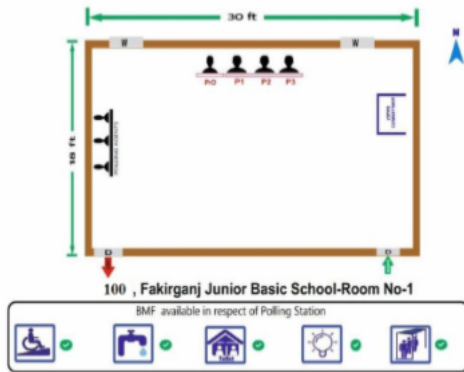

নির্বাচক নিবন্ধন আধিকারিকের স্বাক্ষর

Nazri Naksha

Google Map View

Polling Station Building Front View

Polling Station Front View

Cad View

Key MAP View

1 নাম : আশিকুর রহমান মোল্লা পিতার নাম: আজাহার মোল্লা বাড়ির নং : এন0022 বয়স : 21 লিঙ্গ : পুরুষ	IUS2241552 ফটো উপলব্ধ	2 নাম : মোল্যা রাজ্জাক পিতার নাম: সামাদ বাড়ির নং : n0009 বয়স : 58 লিঙ্গ : পুরুষ	WB/06/037/255498 ফটো উপলব্ধ	3 নাম : গোলেনুর বিবি স্বামীর নাম: রাজ্জাক মোল্লা বাড়ির নং : n0009 বয়স : 52 লিঙ্গ : মহিলা	IUS2260909 ফটো উপলব্ধ
4 নাম : রাহিলা বেওয়া স্বামীর নাম: জ্ঞান মহম্মদ মোল্লা বাড়ির নং : n0002 বয়স : 67 লিঙ্গ : মহিলা	IUS1881739 ফটো উপলব্ধ	5 নাম : সুলতানা রেজিয়া বিবি স্বামীর নাম: সহরাফ. মোল্লা বাড়ির নং : n0001 বয়স : 43 লিঙ্গ : মহিলা	IUS0432245 ফটো উপলব্ধ	6 নাম : মমতাজ বিবি স্বামীর নাম: আব্দুল বারি মোল্লা বাড়ির নং : n0001 বয়স : 52 লিঙ্গ : মহিলা	IUS1881697 ফটো উপলব্ধ
7 নাম : মোঃ সেকেন্দার মোল্ল্যা পিতার নাম: আব্দুর রহিম মোল্ল্যা বাড়ির নং : n0001 বয়স : 48 লিঙ্গ : পুরুষ	BYB1552298 ফটো উপলব্ধ	8 নাম : গজেন রায় পিতার নাম: রথীকান্ত রায় বাড়ির নং : n0291 বয়স : 67 লিঙ্গ : পুরুষ	IUS1179951 ফটো উপলব্ধ	9 নাম : সহরবানু বিবি স্বামীর নাম: আঃ রহিম মোল্যা বাড়ির নং : n0001 বয়স : 68 লিঙ্গ : মহিলা	WB/06/037/255231 ফটো উপলব্ধ
10 নাম : রবিউল হোসেন মোল্যা পিতার নাম: আব্দুল মজিদ মোল্যা বাড়ির নং : n0288 বয়স : 37 লিঙ্গ : পুরুষ	IUS1362862 ফটো উপলব্ধ	11 নাম : দয়াল রায় পিতার নাম: বিনয় রায় বাড়ির নং : n0234 বয়স : 28 লিঙ্গ : পুরুষ	IUS1601806 ফটো উপলব্ধ	12 নাম : এক্রমুল মোল্লা পিতার নাম: জ্ঞান মোহম্মদ মোল্লা বাড়ির নং : n0002 বয়স : 32 লিঙ্গ : পুরুষ	IUS1439884 ফটো উপলব্ধ
13 নাম : মঞ্জুরা খাতুন মায়ের নাম: রাহিলা বেওয়া বাড়ির নং : n0002 বয়স : 37 লিঙ্গ : মহিলা	IUS1362920 ফটো উপলব্ধ	14 নাম : পুতুল রায় স্বামীর নাম: সুদর্শন রায় বাড়ির নং : n0006 বয়স : 36 লিঙ্গ : মহিলা	IUS1363225 ফটো উপলব্ধ	15 নাম : রেজিনা বিবি স্বামীর নাম: আব্দুল মেল্লা বাড়ির নং : n0006 বয়স : 39 লিঙ্গ : মহিলা	IUS1015460 ফটো উপলব্ধ
16 নাম : অলেদা বিবি স্বামীর নাম: আবদুল সামাদ মোল্যা বাড়ির নং : n0006 বয়স : 78 লিঙ্গ : মহিলা	WB/06/037/255434 ফটো উপলব্ধ	17 নাম : সামিমা খাতুন স্বামীর নাম: রবিউল মোল্লা বাড়ির নং : এন0001 বয়স : 31 লিঙ্গ : মহিলা	IUS1259142 ফটো উপলব্ধ	18 নাম : কানু রায় পিতার নাম: বিনয় রায় বাড়ির নং : n0234 বয়স : 33 লিঙ্গ : পুরুষ	IUS1440015 ফটো উপলব্ধ
19 নাম : আব্দুল বারি মোল্লা পিতার নাম: মফিজুদ্দিন মোল্লা বাড়ির নং : n0001 বয়স : 60 লিঙ্গ : পুরুষ	IUS1881671 ফটো উপলব্ধ	20 নাম : অহেদুল মোল্যা পিতার নাম: আবদুল সামাদ মোল্যা বাড়ির নং : n0006 বয়স : 53 লিঙ্গ : পুরুষ	WB/06/037/255451 ফটো উপলব্ধ	21 নাম : চারুবালা স্বামীর নাম: বিনয় রায় বাড়ির নং : n0234 বয়স : 52 লিঙ্গ : মহিলা	BYB1835024 ফটো উপলব্ধ
22 নাম : পারুল বিবি স্বামীর নাম: মোঃ সেকেন্দার মোল্যা বাড়ির নং : n0001 বয়স : 46 লিঙ্গ : মহিলা	BYB1552256 ফটো উপলব্ধ	23 নাম : আকলিমা বিবি স্বামীর নাম: আজাহার মোল্লা বাড়ির নং : n0022 বয়স : 63 লিঙ্গ : মহিলা	IUS2278844 ফটো উপলব্ধ	24 নাম : হাবিব মোস্তাফা মোল্লা পিতার নাম: আব্দুল বারি মোল্লা বাড়ির নং : n0001 বয়স : 32 লিঙ্গ : পুরুষ	IUS1179399 ফটো উপলব্ধ
25 নাম : আর্জিনা বিবি স্বামীর নাম: জাকিরুল মোল্লা বাড়ির নং : n0050 বয়স : 51 লিঙ্গ : মহিলা	IUS2125201 ফটো উপলব্ধ	26 নাম : মিস্ট্রি রায় মায়ের নাম: বিনয় রায় বাড়ির নং : n0234 বয়স : 36 লিঙ্গ : পুরুষ	IUS1093285 ফটো উপলব্ধ	27 নাম : প্রিয়া সরকার স্বামীর নাম: দয়াল রায় বাড়ির নং : এন0234 বয়স : 23 লিঙ্গ : মহিলা	IUS2318905 ফটো উপলব্ধ
28 নাম : আজাহার মোল্লা পিতার নাম: রমজান মোল্লা বাড়ির নং : n0022 বয়স : 53 লিঙ্গ : পুরুষ	IUS1878073 ফটো উপলব্ধ	29 নাম : গুলসানোয়ার মোল্লা পিতার নাম: রাজ্জাক মোল্লা বাড়ির নং : এন0009 বয়স : 21 লিঙ্গ : পুরুষ	IUS2224046 ফটো উপলব্ধ	30 নাম : রেজিনা বিবি স্বামীর নাম: মিল্লান মোল্লা বাড়ির নং : n0279 বয়স : 33 লিঙ্গ : মহিলা	IUS1179548 ফটো উপলব্ধ