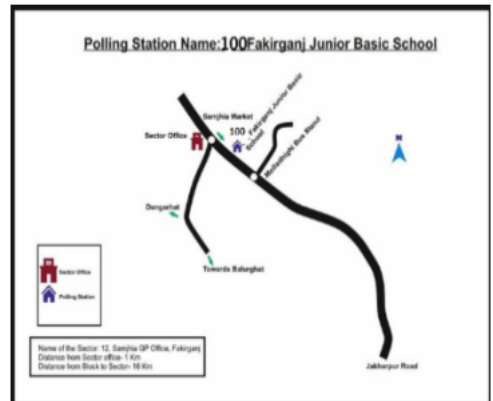

Key MAP View