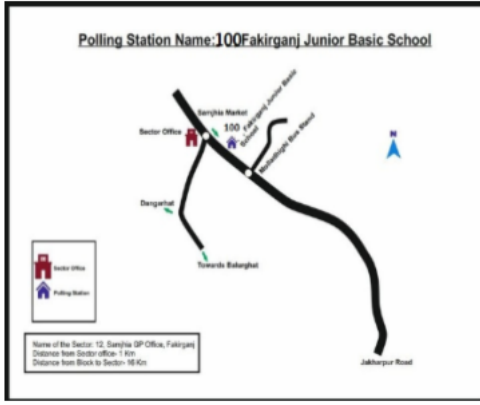

Nazri Naksha