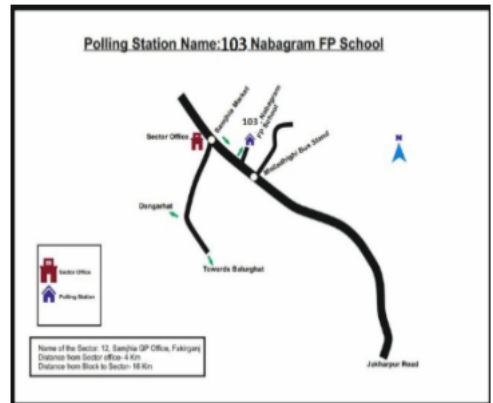

নির্বাচক নিবন্ধন আধিকারিকের স্বাক্ষর

Nazri Naksha

Google Map View

Polling Station Building Front View

Polling Station Front View

Cad View

Key MAP View

1 নাম : সেলিনা খাতুন মোল্লা স্বামীর নাম : মুক্কেম হুদুল শেরিয়া বাড়ির নং : n0209 বয়স : 43 লিঙ্গ : মহিলা	BYB2433498 ফটো উপলব্ধ	2 নাম : আব্দুল আলিম মোল্লা পিতার নাম : মুজিব আলি মোল্লা বাড়ির নং : N0178 বয়স : 25 লিঙ্গ : পুরুষ	IUS2045193 ফটো উপলব্ধ	3 নাম : সন্তোষ রায় মায়ের নাম : লক্ষ্মীবালা রায় বাড়ির নং : n0208 বয়স : 46 লিঙ্গ : পুরুষ	BYB1604982 ফটো উপলব্ধ
4 নাম : হামিদাবিবি স্বামীর নাম : মোস্তাফিজ আলি মন্ডল বাড়ির নং : n0215 বয়স : 45 লিঙ্গ : মহিলা	BYB1551712 ফটো উপলব্ধ	5 নাম : আজিজুল মোল্লা পিতার নাম : আব্দুল রহমান মোল্লা বাড়ির নং : n0182 বয়স : 38 লিঙ্গ : পুরুষ	IUS1265479 ফটো উপলব্ধ	6 নাম : সাহেরা বিবি স্বামীর নাম : আফিজউদ্দিন মোল্লা বাড়ির নং : n0182 বয়স : 63 লিঙ্গ : মহিলা	WB/06/037/258499 ফটো উপলব্ধ
7 নাম : মুক্তারুন বিবি হুদুল স্বামীর নাম : আজিজ আলী মন্ডল বাড়ির নং : n0119 বয়স : 48 লিঙ্গ : মহিলা	BYB2433647 ফটো উপলব্ধ	8 নাম : রকিবা পারভীন পিতার নাম : লেট আজাদ আলি মন্ডল বাড়ির নং : নবগ্রাম বয়স : 25 লিঙ্গ : মহিলা	IUS2333185 ফটো উপলব্ধ	9 নাম : শেফালী পারভীন স্বামীর নাম : জিয়ারুল হক বাড়ির নং : n0173 বয়স : 42 লিঙ্গ : মহিলা	IUS0974360 ফটো উপলব্ধ
10 নাম : মঞ্জুদুল মোল্লা পিতার নাম : আমছার মোল্লা বাড়ির নং : n0209 বয়স : 50 লিঙ্গ : পুরুষ	WB/06/037/258370 ফটো উপলব্ধ	11 নাম : নাজমুল মোল্লা পিতার নাম : সমসের আলি মোল্লা বাড়ির নং : n0188 বয়স : 34 লিঙ্গ : পুরুষ	IUS1180785 ফটো উপলব্ধ	12 নাম : সেলিনা বিবি স্বামীর নাম : নুরুল ইসলাম মোল্লা বাড়ির নং : n0209 বয়স : 41 লিঙ্গ : মহিলা	BYB1835248 ফটো উপলব্ধ
13 নাম : আজিজ মোল্লা পিতার নাম : মুজিব আলী মোল্লা বাড়ির নং : n0294 বয়স : 31 লিঙ্গ : পুরুষ	IUS1265180 ফটো উপলব্ধ	14 নাম : মোঃ আরিফ মোল্লা পিতার নাম : কায়ম মোল্লা বাড়ির নং : এন0162 বয়স : 23 লিঙ্গ : পুরুষ	IUS2137743 ফটো উপলব্ধ	15 নাম : শুশীল রায় পিতার নাম : বৈদ্যনাথ রায় বাড়ির নং : n0173 বয়স : 35 লিঙ্গ : পুরুষ	IUS1569169 ফটো উপলব্ধ
16 নাম : জাসমিন বিবি স্বামীর নাম : সিরাজুল মোল্লা বাড়ির নং : n0182 বয়স : 35 লিঙ্গ : মহিলা	IUS1016732 ফটো উপলব্ধ	17 নাম : আব্দুল কোয়েম মোল্লা পিতার নাম : তমিজউদ্দিন মোল্লা বাড়ির নং : n0162 বয়স : 51 লিঙ্গ : পুরুষ	WB/06/037/258569 ফটো উপলব্ধ	18 নাম : সহিদুল আলম পিতার নাম : সমসের আলী মোল্লা বাড়ির নং : n0188 বয়স : 44 লিঙ্গ : পুরুষ	BYB1619923 ফটো উপলব্ধ
19 নাম : সিরাজুল মোল্লা পিতার নাম : আফিজউদ্দিন মোল্লা বাড়ির নং : n0182 বয়স : 42 লিঙ্গ : পুরুষ	IUS0444463 ফটো উপলব্ধ	20 নাম : মাবিয়া বিবি স্বামীর নাম : হালিমুদ্দিন মোল্লা বাড়ির নং : n0158 বয়স : 67 লিঙ্গ : মহিলা	IUS2017101 ফটো উপলব্ধ	21 নাম : আবু ছাসিদ মোল্লা পিতার নাম : নুরুল ইসলাম মোল্লা বাড়ির নং : এন0209 বয়স : 23 লিঙ্গ : পুরুষ	IUS2136117 ফটো উপলব্ধ
22 নাম : খারিজুল মোল্লা পিতার নাম : আফিজউদ্দিন মোল্লা বাড়ির নং : n0182 বয়স : 40 লিঙ্গ : পুরুষ	IUS0444471 ফটো উপলব্ধ	23 নাম : কুলছুমা বিবি স্বামীর নাম : তমিজউদ্দিন মোল্লা বাড়ির নং : n0162 বয়স : 77 লিঙ্গ : মহিলা	WB/06/037/258616 ফটো উপলব্ধ	24 নাম : মজিদা বিবি স্বামীর নাম : রহমান মোল্লা বাড়ির নং : n0182 বয়স : 52 লিঙ্গ : মহিলা	WB/06/037/258500 ফটো উপলব্ধ
25 নাম : নবিজান বেওয়া স্বামীর নাম : অফিজউদ্দিন মোল্লা বাড়ির নং : n0128 বয়স : 73 লিঙ্গ : মহিলা	WB/06/037/258451 ফটো উপলব্ধ	26 নাম : নাজিরা খাতুন পিতার নাম : জামানগনি মোল্লা বাড়ির নং : n0173 বয়স : 34 লিঙ্গ : মহিলা	IUS1017193 ফটো উপলব্ধ	27 নাম : জিয়ারুল হক পিতার নাম : ওহুমান গনি মোল্লা বাড়ির নং : n0173 বয়স : 39 লিঙ্গ : পুরুষ	BYB1619907 ফটো উপলব্ধ
28 নাম : কফিলউদ্দিন মোল্লা পিতার নাম : ছাদেক আলী মোল্লা বাড়ির নং : n0192 বয়স : 39 লিঙ্গ : পুরুষ	BYB2342699 ফটো উপলব্ধ	29 নাম : আরিফ হোসেন মোল্লা পিতার নাম : আজগর আলি মোল্লা বাড়ির নং : এন0188 বয়স : 22 লিঙ্গ : পুরুষ	IUS2188423 ফটো উপলব্ধ	30 নাম : তবেজা বিবি স্বামীর নাম : ওহুমান গনি মোল্লা বাড়ির নং : n0173 বয়স : 70 লিঙ্গ : মহিলা	IUS1978535 ফটো উপলব্ধ