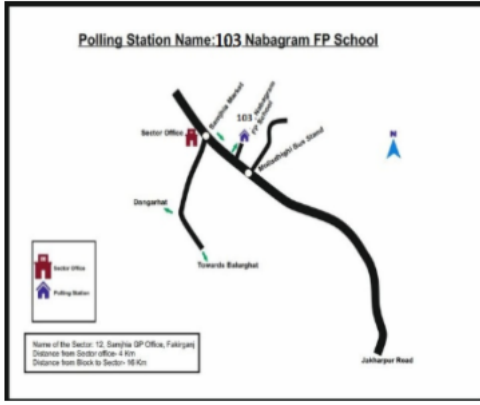

Nazri Naksha