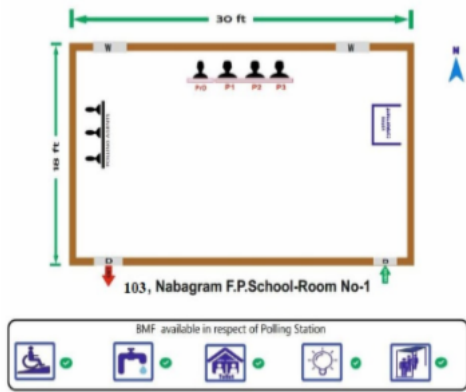

নির্বাচক নিবন্ধন আধিকারিকের স্বাক্ষর

Nazri Naksha

Google Map View

Polling Station Building Front View

Polling Station Front View

Cad View

Key MAP View

1 নাম : সেলিনা খাতুন মোল্লা স্বামীর নাম : মুক্কেম হুদুল শেরিয়া বাড়ির নং : n0209 বয়স : 43 লিঙ্গ : মহিলা	BYB2433498 ফটো উপলব্ধ	2 নাম : আব্দুল আলিম মোল্লা পিতার নাম : মুজিব আলি মোল্লা বাড়ির নং : N0178 বয়স : 25 লিঙ্গ : পুরুষ	IUS2045193 ফটো উপলব্ধ	3 নাম : সন্তোষ রায় মায়ের নাম : লক্ষ্মীবালা রায় বাড়ির নং : n0208 বয়স : 46 লিঙ্গ : পুরুষ	BYB1604982 ফটো উপলব্ধ
4 নাম : হামিদাবিবি স্বামীর নাম : মোস্তাফিজ আলি মন্ডল বাড়ির নং : n0215 বয়স : 45 লিঙ্গ : মহিলা	BYB1551712 ফটো উপলব্ধ	5 নাম : আজিজুল মোল্লা পিতার নাম : আব্দুল রহমান মোল্লা বাড়ির নং : n0182 বয়স : 38 লিঙ্গ : পুরুষ	IUS1265479 ফটো উপলব্ধ	6 নাম : সাহেরা বিবি স্বামীর নাম : আফিজউদ্দিন মোল্লা বাড়ির নং : n0182 বয়স : 63 লিঙ্গ : মহিলা	WB/06/037/258499 ফটো উপলব্ধ
7 নাম : মুক্তারুন বিবি হুদুল স্বামীর নাম : আজিজ আলী মন্ডল বাড়ির নং : n0119 বয়স : 48 লিঙ্গ : মহিলা	BYB2433647 ফটো উপলব্ধ	8 নাম : রকিবা পারভীন পিতার নাম : লেট আজাদ আলি মন্ডল বাড়ির নং : নবগ্রাম বয়স : 25 লিঙ্গ : মহিলা	IUS2333185 ফটো উপলব্ধ	9 নাম : শেফালী পারভীন স্বামীর নাম : জিয়ারুল হক বাড়ির নং : n0173 বয়স : 42 লিঙ্গ : মহিলা	IUS0974360 ফটো উপলব্ধ
10 নাম : মঞ্জুদুল মোল্লা পিতার নাম : আমছার মোল্লা বাড়ির নং : n0209 বয়স : 50 লিঙ্গ : পুরুষ	WB/06/037/258370 ফটো উপলব্ধ	11 নাম : নাজমুল মোল্লা পিতার নাম : সমসের আলি মোল্লা বাড়ির নং : n0188 বয়স : 34 লিঙ্গ : পুরুষ	IUS1180785 ফটো উপলব্ধ	12 নাম : সেলিনা বিবি স্বামীর নাম : নুরুল ইসলাম মোল্লা বাড়ির নং : n0209 বয়স : 41 লিঙ্গ : মহিলা	BYB1835248 ফটো উপলব্ধ
13 নাম : আজিজ মোল্লা পিতার নাম : মুজিব আলী মোল্লা বাড়ির নং : n0294 বয়স : 31 লিঙ্গ : পুরুষ	IUS1265180 ফটো উপলব্ধ	14 নাম : মোঃ আরিফ মোল্লা পিতার নাম : কায়ম মোল্লা বাড়ির নং : এন0162 বয়স : 23 লিঙ্গ : পুরুষ	IUS2137743 ফটো উপলব্ধ	15 নাম : শুশীল রায় পিতার নাম : বৈদ্যনাথ রায় বাড়ির নং : n0173 বয়স : 35 লিঙ্গ : পুরুষ	IUS1569169 ফটো উপলব্ধ
16 নাম : জাসমিন বিবি স্বামীর নাম : সিরাজুল মোল্লা বাড়ির নং : n0182 বয়স : 35 লিঙ্গ : মহিলা	IUS1016732 ফটো উপলব্ধ	17 নাম : আব্দুল কোয়েম মোল্লা পিতার নাম : তমিজউদ্দিন মোল্লা বাড়ির নং : n0162 বয়স : 51 লিঙ্গ : পুরুষ	WB/06/037/258569 ফটো উপলব্ধ	18 নাম : সহিদুল আলম পিতার নাম : সমসের আলী মোল্লা বাড়ির নং : n0188 বয়স : 44 লিঙ্গ : পুরুষ	BYB1619923 ফটো উপলব্ধ
19 নাম : সিরাজুল মোল্লা পিতার নাম : আফিজউদ্দিন মোল্লা বাড়ির নং : n0182 বয়স : 42 লিঙ্গ : পুরুষ	IUS0444463 ফটো উপলব্ধ	20 নাম : মাবিয়া বিবি স্বামীর নাম : হালিমুদ্দিন মোল্লা বাড়ির নং : n0158 বয়স : 67 লিঙ্গ : মহিলা	IUS2017101 ফটো উপলব্ধ	21 নাম : আবু ছাসিদ মোল্লা পিতার নাম : নুরুল ইসলাম মোল্লা বাড়ির নং : এন0209 বয়স : 23 লিঙ্গ : পুরুষ	IUS2136117 ফটো উপলব্ধ
22 নাম : খারিজুল মোল্লা পিতার নাম : আফিজউদ্দিন মোল্লা বাড়ির নং : n0182 বয়স : 40 লিঙ্গ : পুরুষ	IUS0444471 ফটো উপলব্ধ	23 নাম : কুলছুমা বিবি স্বামীর নাম : তমিজউদ্দিন মোল্লা বাড়ির নং : n0162 বয়স : 77 লিঙ্গ : মহিলা	WB/06/037/258616 ফটো উপলব্ধ	24 নাম : মজিদা বিবি স্বামীর নাম : রহমান মোল্লা বাড়ির নং : n0182 বয়স : 52 লিঙ্গ : মহিলা	WB/06/037/258500 ফটো উপলব্ধ
25 নাম : নবিজান বেওয়া স্বামীর নাম : অফিজউদ্দিন মোল্লা বাড়ির নং : n0128 বয়স : 73 লিঙ্গ : মহিলা	WB/06/037/258451 ফটো উপলব্ধ	26 নাম : নাজিরা খাতুন পিতার নাম : জামানগনি মোল্লা বাড়ির নং : n0173 বয়স : 34 লিঙ্গ : মহিলা	IUS1017193 ফটো উপলব্ধ	27 নাম : জিয়ারুল হক পিতার নাম : ওহুমান গনি মোল্লা বাড়ির নং : n0173 বয়স : 39 লিঙ্গ : পুরুষ	BYB1619907 ফটো উপলব্ধ
28 নাম : কফিলউদ্দিন মোল্লা পিতার নাম : ছাদেক আলী মোল্লা বাড়ির নং : n0192 বয়স : 39 লিঙ্গ : পুরুষ	BYB2342699 ফটো উপলব্ধ	29 নাম : আরিফ হোসেন মোল্লা পিতার নাম : আজগর আলি মোল্লা বাড়ির নং : এন0188 বয়স : 22 লিঙ্গ : পুরুষ	IUS2188423 ফটো উপলব্ধ	30 নাম : তবেজা বিবি স্বামীর নাম : ওহুমান গনি মোল্লা বাড়ির নং : n0173 বয়স : 70 লিঙ্গ : মহিলা	IUS1978535 ফটো উপলব্ধ