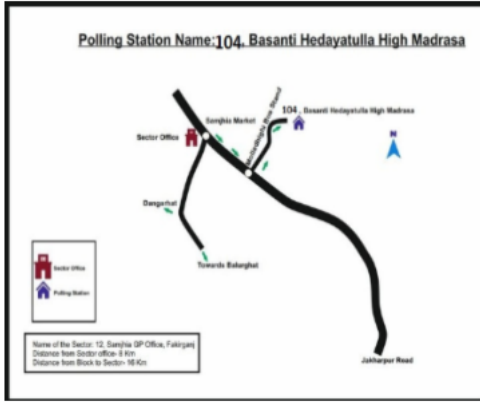

Nazri Naksha