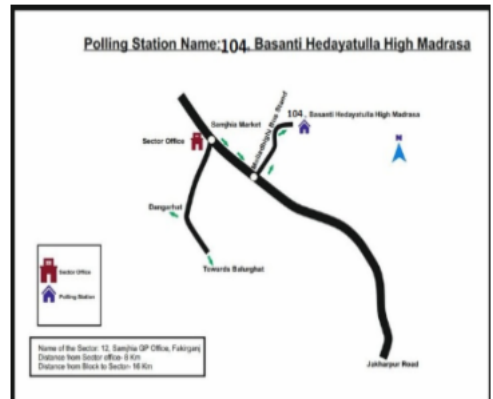

Key MAP View