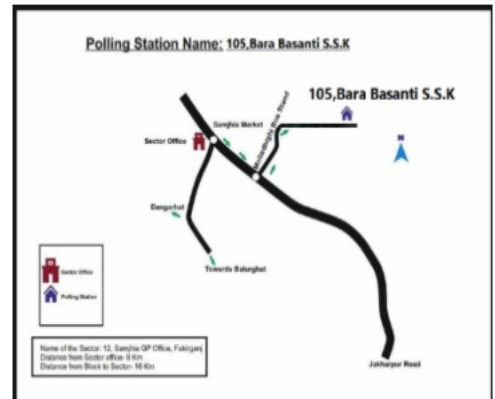

Key MAP View