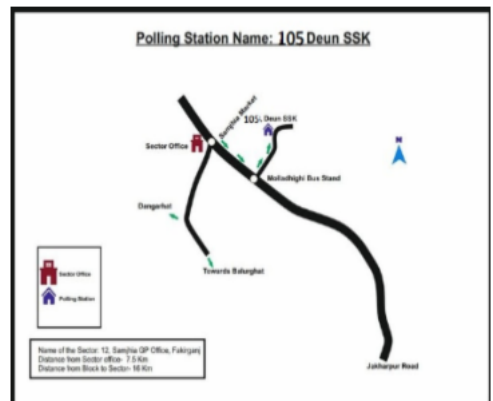

নির্বাচক নিবন্ধন আধিকারিকের স্বাক্ষর

Nazri Naksha

Google Map View

Polling Station Building Front View

Polling Station Front View

Cad View

Key MAP View

1 নাম : সবিতা অধিকারী স্বামীর নাম: বৈদ্যনাথ অধিকারী বাড়ির নং : n0068 বয়স : 61 লিঙ্গ : মহিলা	WB/06/037/264261	2 নাম : পরিতোষ অধিকারী পিতার নাম: বৈদ্যনাথ অধিকারী বাড়ির নং : n0029 বয়স : 56 লিঙ্গ : পুরুষ	BYB1605534	3 নাম : সন্তোষ অধিকারী পিতার নাম: মন্টু অধিকারী বাড়ির নং : n0055 বয়স : 32 লিঙ্গ : পুরুষ	IUS1715374
4 নাম : সাহিনা খাতুন স্বামীর নাম: মন্জুরুল মোল্লা বাড়ির নং : এন0167 বয়স : 25 লিঙ্গ : মহিলা	IUS1836642	5 নাম : দিলরুবা খাতুন স্বামীর নাম: টালেবুল ইসলাম মন্ডল বাড়ির নং : n0158 বয়স : 30 লিঙ্গ : মহিলা	IUS1715424	6 নাম : সুসিতা দাস পিতার নাম: স্বজন দাস বাড়ির নং : এন0034 বয়স : 25 লিঙ্গ : মহিলা	IUS1836444
7 নাম : স্বজন দাস পিতার নাম: সুবল দাস বাড়ির নং : n0034 বয়স : 56 লিঙ্গ : পুরুষ	WB/06/037/264335	8 নাম : কনা দাস স্বামীর নাম: স্বজন দাস বাড়ির নং : n0034 বয়স : 48 লিঙ্গ : মহিলা	BYB1605252	9 নাম : মিনতী সরকার পিতার নাম: কর্ণধর সরকার বাড়ির নং : এন00347 বয়স : 54 লিঙ্গ : মহিলা	IUS1441963
10 নাম : চন্দন বর্মণ পিতার নাম: সুরেন্দ্র নাথ বর্মণ বাড়ির নং : n0347 বয়স : 32 লিঙ্গ : পুরুষ	IUS2046563	11 নাম : রত্না বর্মণ পিতার নাম: সুরেন্দ্র নাথ বর্মণ বাড়ির নং : নং347 বয়স : 54 লিঙ্গ : মহিলা	IUS2133072	12 নাম : বরুণ বর্মণ পিতার নাম: পরেশ বর্মণ বাড়ির নং : নং0082 বয়স : 25 লিঙ্গ : পুরুষ	IUS1836592
13 নাম : সুরেন্দ্র নাথ বর্মণ পিতার নাম: আলেকান্ত বর্মণ বাড়ির নং : n0347 বয়স : 61 লিঙ্গ : পুরুষ	IUS1733427	14 নাম : ললিতা বর্মণ মন্ডল স্বামীর নাম: পিন্টু মন্ডল বাড়ির নং : n0251 বয়স : 40 লিঙ্গ : মহিলা	BYB2342939	15 নাম : অমল মণ্ডল পিতার নাম: নিতিশ মণ্ডল বাড়ির নং : n0039 বয়স : 57 লিঙ্গ : পুরুষ	WB/06/037/264249
16 নাম : সুনীল মণ্ডল পিতার নাম: গজেন মণ্ডল বাড়ির নং : n0033 বয়স : 56 লিঙ্গ : পুরুষ	WB/06/037/264157	17 নাম : পিন্টু মন্ডল পিতার নাম: ধন কুমার মন্ডল বাড়ির নং : n0040 বয়স : 40 লিঙ্গ : পুরুষ	BYB2343010	18 নাম : বিষ্ণু সরকার পিতার নাম: অমল্য সরকার বাড়ির নং : n0010 বয়স : 29 লিঙ্গ : পুরুষ	IUS1441328
19 নাম : শান্তনা মণ্ডল স্বামীর নাম: সুনীল মণ্ডল বাড়ির নং : n0033 বয়স : 50 লিঙ্গ : মহিলা	WB/06/037/264184	20 নাম : বাতাসী মন্ডল পিতার নাম: ধন কুমার মন্ডল বাড়ির নং : এন0040 বয়স : 25 লিঙ্গ : তৃতীয় লিঙ্গ	IUS2088052	21 নাম : আসু সরকার পিতার নাম: আমল্য সরকার বাড়ির নং : এন0010 বয়স : 25 লিঙ্গ : পুরুষ	IUS1836170
22 নাম : অমল্য সরকার পিতার নাম: কান্ত সরকার বাড়ির নং : n0010 বয়স : 55 লিঙ্গ : পুরুষ	WB/06/037/264516	23 নাম : সরস্বতী মণ্ডল (সরকার) স্বামীর নাম: অমল্য মণ্ডল বাড়ির নং : n0010 বয়স : 50 লিঙ্গ : মহিলা	WB/06/037/264214	24 নাম : মাধবী মন্ডল রায় স্বামীর নাম: সুমন রায় বাড়ির নং : n0033 বয়স : 29 লিঙ্গ : মহিলা	IUS1645621
25 নাম : নিত্যানন্দ মন্ডল পিতার নাম: সুনীল মন্ডল বাড়ির নং : এন0033 বয়স : 20 লিঙ্গ : পুরুষ	IUS2288173	26 নাম : কদমবালা মণ্ডল স্বামীর নাম: ভাদুরাম মণ্ডল বাড়ির নং : n0010 বয়স : 77 লিঙ্গ : মহিলা	WB/06/037/264216	27 নাম : গৌরীবালা মণ্ডল স্বামীর নাম: অমল মণ্ডল বাড়ির নং : n0039 বয়স : 54 লিঙ্গ : মহিলা	BYB2104495
28 নাম : মলয় মন্ডল পিতার নাম: মিন্টু মন্ডল বাড়ির নং : এন0040 বয়স : 25 লিঙ্গ : পুরুষ	IUS1836295	29 নাম : মায়ারানী মণ্ডল স্বামীর নাম: ধনকুমার মণ্ডল বাড়ির নং : n0040 বয়স : 59 লিঙ্গ : মহিলা	WB/06/037/264215	30 নাম : জয়ন্তী বর্মণ (মন্ডল) স্বামীর নাম: মিন্টু মন্ডল বাড়ির নং : n0040 বয়স : 43 লিঙ্গ : মহিলা	IUS1266717