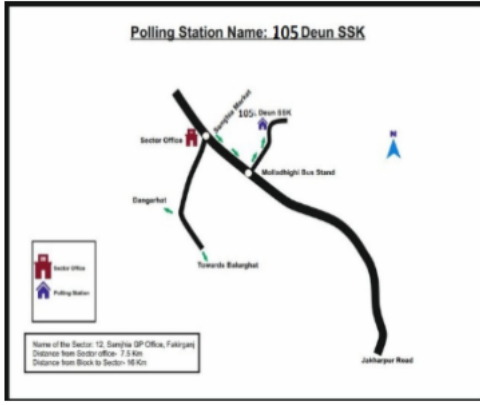

Nazri Naksha