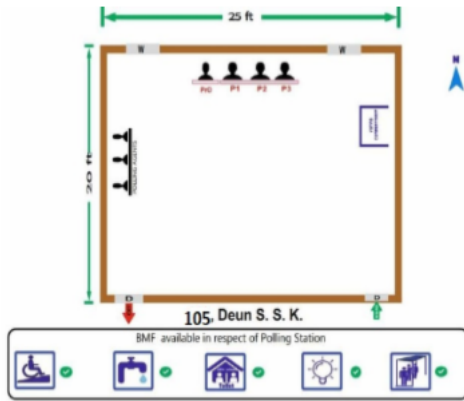

নির্বাচক নিবন্ধন আধিকারিকের স্বাক্ষর

Nazri Naksha

Google Map View

Polling Station Building Front View

Polling Station Front View

Cad View

Key MAP View

1 নাম : সবিতা অধিকারী স্বামীর নাম: বৈদ্যনাথ অধিকারী বাড়ির নং : n0068 বয়স : 61 লিঙ্গ : মহিলা	WB/06/037/264261	2 নাম : পরিতোষ অধিকারী পিতার নাম: বৈদ্যনাথ অধিকারী বাড়ির নং : n0029 বয়স : 56 লিঙ্গ : পুরুষ	BYB1605534	3 নাম : সন্তোষ অধিকারী পিতার নাম: মন্টু অধিকারী বাড়ির নং : n0055 বয়স : 32 লিঙ্গ : পুরুষ	IUS1715374
4 নাম : সাহিনা খাতুন স্বামীর নাম: মন্জুরুল মোল্লা বাড়ির নং : এন0167 বয়স : 25 লিঙ্গ : মহিলা	IUS1836642	5 নাম : দিলরুবা খাতুন স্বামীর নাম: টালেবুল ইসলাম মন্ডল বাড়ির নং : n0158 বয়স : 30 লিঙ্গ : মহিলা	IUS1715424	6 নাম : সুসিতা দাস পিতার নাম: স্বজন দাস বাড়ির নং : এন0034 বয়স : 25 লিঙ্গ : মহিলা	IUS1836444
7 নাম : স্বজন দাস পিতার নাম: সুবল দাস বাড়ির নং : n0034 বয়স : 56 লিঙ্গ : পুরুষ	WB/06/037/264335	8 নাম : কনা দাস স্বামীর নাম: স্বজন দাস বাড়ির নং : n0034 বয়স : 48 লিঙ্গ : মহিলা	BYB1605252	9 নাম : মিনতী সরকার পিতার নাম: কর্ণধর সরকার বাড়ির নং : এন00347 বয়স : 54 লিঙ্গ : মহিলা	IUS1441963
10 নাম : চন্দন বর্মণ পিতার নাম: সুরেন্দ্র নাথ বর্মণ বাড়ির নং : n0347 বয়স : 32 লিঙ্গ : পুরুষ	IUS2046563	11 নাম : রত্না বর্মণ পিতার নাম: সুরেন্দ্র নাথ বর্মণ বাড়ির নং : নং347 বয়স : 54 লিঙ্গ : মহিলা	IUS2133072	12 নাম : বরুণ বর্মণ পিতার নাম: পরেশ বর্মণ বাড়ির নং : নং0082 বয়স : 25 লিঙ্গ : পুরুষ	IUS1836592
13 নাম : সুরেন্দ্র নাথ বর্মণ পিতার নাম: আলেকান্ত বর্মণ বাড়ির নং : n0347 বয়স : 61 লিঙ্গ : পুরুষ	IUS1733427	14 নাম : ললিতা বর্মণ মন্ডল স্বামীর নাম: পিন্টু মন্ডল বাড়ির নং : n0251 বয়স : 40 লিঙ্গ : মহিলা	BYB2342939	15 নাম : অমল মণ্ডল পিতার নাম: নিতিশ মণ্ডল বাড়ির নং : n0039 বয়স : 57 লিঙ্গ : পুরুষ	WB/06/037/264249
16 নাম : সুনীল মণ্ডল পিতার নাম: গজেন মণ্ডল বাড়ির নং : n0033 বয়স : 56 লিঙ্গ : পুরুষ	WB/06/037/264157	17 নাম : পিন্টু মন্ডল পিতার নাম: ধন কুমার মন্ডল বাড়ির নং : n0040 বয়স : 40 লিঙ্গ : পুরুষ	BYB2343010	18 নাম : বিষ্ণু সরকার পিতার নাম: অমল্য সরকার বাড়ির নং : n0010 বয়স : 29 লিঙ্গ : পুরুষ	IUS1441328
19 নাম : শান্তনা মণ্ডল স্বামীর নাম: সুনীল মণ্ডল বাড়ির নং : n0033 বয়স : 50 লিঙ্গ : মহিলা	WB/06/037/264184	20 নাম : বাতাসী মন্ডল পিতার নাম: ধন কুমার মন্ডল বাড়ির নং : এন0040 বয়স : 25 লিঙ্গ : তৃতীয় লিঙ্গ	IUS2088052	21 নাম : আসু সরকার পিতার নাম: আমল্য সরকার বাড়ির নং : এন0010 বয়স : 25 লিঙ্গ : পুরুষ	IUS1836170
22 নাম : অমল্য সরকার পিতার নাম: কান্ত সরকার বাড়ির নং : n0010 বয়স : 55 লিঙ্গ : পুরুষ	WB/06/037/264516	23 নাম : সরস্বতী মণ্ডল (সরকার) স্বামীর নাম: অমল্য মণ্ডল বাড়ির নং : n0010 বয়স : 50 লিঙ্গ : মহিলা	WB/06/037/264214	24 নাম : মাধবী মন্ডল রায় স্বামীর নাম: সুমন রায় বাড়ির নং : n0033 বয়স : 29 লিঙ্গ : মহিলা	IUS1645621
25 নাম : নিত্যানন্দ মন্ডল পিতার নাম: সুনীল মন্ডল বাড়ির নং : এন0033 বয়স : 20 লিঙ্গ : পুরুষ	IUS2288173	26 নাম : কদমবালা মণ্ডল স্বামীর নাম: ভাদুরাম মণ্ডল বাড়ির নং : n0010 বয়স : 77 লিঙ্গ : মহিলা	WB/06/037/264216	27 নাম : গৌরীবালা মণ্ডল স্বামীর নাম: অমল মণ্ডল বাড়ির নং : n0039 বয়স : 54 লিঙ্গ : মহিলা	BYB2104495
28 নাম : মলয় মন্ডল পিতার নাম: মিন্টু মন্ডল বাড়ির নং : এন0040 বয়স : 25 লিঙ্গ : পুরুষ	IUS1836295	29 নাম : মায়ারানী মণ্ডল স্বামীর নাম: ধনকুমার মণ্ডল বাড়ির নং : n0040 বয়স : 59 লিঙ্গ : মহিলা	WB/06/037/264215	30 নাম : জয়ন্তী বর্মণ (মন্ডল) স্বামীর নাম: মিন্টু মন্ডল বাড়ির নং : n0040 বয়স : 43 লিঙ্গ : মহিলা	IUS1266717