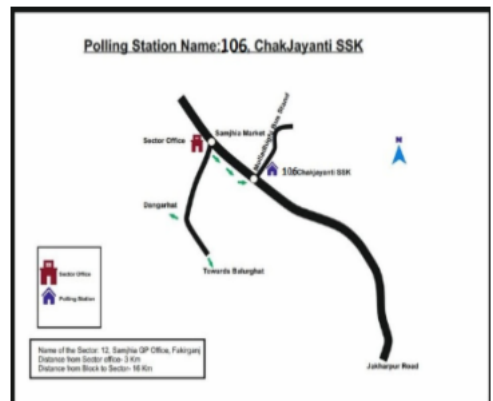

Key MAP View