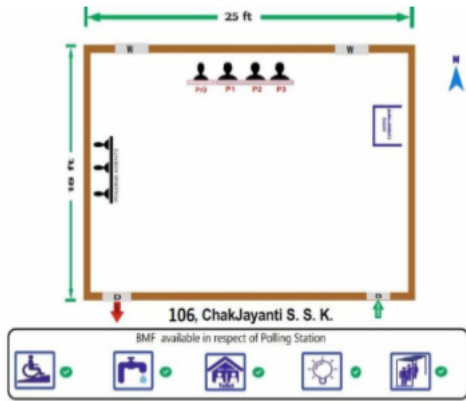

নির্বাচক নিবন্ধন আধিকারিকের স্বাক্ষর

Nazri Naksha

Google Map View

Polling Station Building Front View

Polling Station Front View

Cad View

Key MAP View

1 নাম : রফিকুল ইসলাম মণ্ডল পিতার নাম : আজিমুদ্দিন মণ্ডল বাড়ির নং : n0067 বয়স : 56 লিঙ্গ : পুরুষ	WB/06/037/267461	2 নাম : আস্থিয়ারা বিবি স্বামীর নাম : রফিকুল ইসলাম মণ্ডল বাড়ির নং : n0067 বয়স : 61 লিঙ্গ : মহিলা	WB/06/037/267048	3 নাম : সরিফুল ইসলাম পিতার নাম : রফিকুল ইসলাম মণ্ডল বাড়ির নং : n0067 বয়স : 38 লিঙ্গ : পুরুষ	BYB2384808
4 নাম : দেলোয়ারহোসেন মোল্লা পিতার নাম : গোলামমোস্তাফা মোল্লা বাড়ির নং : n0060 বয়স : 29 লিঙ্গ : পুরুষ	IUS1604032	5 নাম : ছানোয়ারা বিবি স্বামীর নাম : মোজাম্মেল হক মোল্লা বাড়ির নং : n0060 বয়স : 50 লিঙ্গ : মহিলা	WB/06/037/267397	6 নাম : নুরফা খাতুন পিতার নাম : মোজাম্মেল হক মোল্লা বাড়ির নং : এন0060 বয়স : 24 লিঙ্গ : মহিলা	IUS2085017
7 নাম : আকলিমা বিবি স্বামীর নাম : গোলজার আলী সরকার বাড়ির নং : n0089 বয়স : 41 লিঙ্গ : মহিলা	BYB2105641	8 নাম : ফিরদৌসী বিবি স্বামীর নাম : গোলামমোস্তাফা মোল্লা বাড়ির নং : n0060 বয়স : 53 লিঙ্গ : মহিলা	WB/06/037/267520	9 নাম : মোঃ মোফাজ্জল হক মোল্লা পিতার নাম : কাছাব আলী মোল্লা বাড়ির নং : n0060 বয়স : 45 লিঙ্গ : পুরুষ	BYB1619451
10 নাম : নাজমুন নাহার বিবি স্বামীর নাম : মোফাজ্জল হক মোল্লা বাড়ির নং : n0060 বয়স : 41 লিঙ্গ : মহিলা	BYB1837962	11 নাম : গোলামমোস্তাফা মোল্লা পিতার নাম : কাছাব আলী মোল্লা বাড়ির নং : n0060 বয়স : 61 লিঙ্গ : পুরুষ	WB/06/037/267519	12 নাম : মোজাম্মেল হক মোল্লা পিতার নাম : কাছাব আলী মোল্লা বাড়ির নং : n0060 বয়স : 59 লিঙ্গ : পুরুষ	IUS1885474
13 নাম : মরিয়ম বেওয়া স্বামীর নাম : কাছাব আলী মোল্লা বাড়ির নং : n0060 বয়স : 86 লিঙ্গ : মহিলা	BYB2105633	14 নাম : আবু নাইম মোল্লা পিতার নাম : মোফাজ্জল হক মোল্লা বাড়ির নং : এন0060 বয়স : 21 লিঙ্গ : পুরুষ	IUS2282275	15 নাম : রীনাখাতুন স্বামীর নাম : সিহিদুইল সরকার বাড়ির নং : n0142 বয়স : 28 লিঙ্গ : মহিলা	IUS1599356
16 নাম : বাড়কি মার্ভি স্বামীর নাম : বাবুলাল মুর্মু বাড়ির নং : n0242 বয়স : 41 লিঙ্গ : মহিলা	BYB2117489	17 নাম : রেবা (রায়) দাস স্বামীর নাম : মানিক চন্দ্র দাস বাড়ির নং : n0239 বয়স : 44 লিঙ্গ : মহিলা	IUS1093632	18 নাম : সোমামন্ডল (রায়) স্বামীর নাম : কনক রায় বাড়ির নং : এন0107 বয়স : 28 লিঙ্গ : মহিলা	IUS1604081
19 নাম : বিরেন্দ্রনাথ অধিকারী পিতার নাম : দক্ষনাথ অধিকারী বাড়ির নং : n0032 বয়স : 63 লিঙ্গ : পুরুষ	WB/06/037/267299	20 নাম : মুক্তি অধিকারী স্বামীর নাম : বিরেন্দ্রনাথ অধিকারী বাড়ির নং : n0032 বয়স : 59 লিঙ্গ : মহিলা	WB/06/037/267151	21 নাম : রেবা অধিকারী স্বামীর নাম : রতীকান্ত অধিকারী বাড়ির নং : n0032 বয়স : 56 লিঙ্গ : মহিলা	WB/06/037/267088
22 নাম : শিবাজী অধিকারী পিতার নাম : ক্ষুদিরাম অধিকারী বাড়ির নং : n0048 বয়স : 37 লিঙ্গ : পুরুষ	BYB2384782	23 নাম : পঞ্চমীবালা অধিকারী স্বামীর নাম : কামিনী কান্ত অধিকারী বাড়ির নং : n0082 বয়স : 63 লিঙ্গ : মহিলা	IUS2192078	24 নাম : দেবায়ন অধিকারী পিতার নাম : ধরনী কান্ত অধিকারী বাড়ির নং : 0216 বয়স : 32 লিঙ্গ : পুরুষ	IUS1181676
25 নাম : জয়শ্রী রায় স্বামীর নাম : সুজয় কুমার অধিকারী বাড়ির নং : এন0032 বয়স : 29 লিঙ্গ : মহিলা	IUS1654979	26 নাম : দ্বীজেন্দ্রনাথ অধিকারী পিতার নাম : দক্ষনাথ অধিকারী বাড়ির নং : n0032 বয়স : 64 লিঙ্গ : পুরুষ	IUS1886191	27 নাম : ক্ষুদিরাম অধিকারী পিতার নাম : হরিকিশোর অধিকারী বাড়ির নং : n0048 বয়স : 66 লিঙ্গ : পুরুষ	IUS2020501
28 নাম : নিভা অধিকারী স্বামীর নাম : দ্বীজেন্দ্রনাথ অধিকারী বাড়ির নং : n0032 বয়স : 58 লিঙ্গ : মহিলা	WB/06/037/267149	29 নাম : কল্পনা অধিকারী স্বামীর নাম : ক্ষুদিরাম অধিকারী বাড়ির নং : n0048 বয়স : 61 লিঙ্গ : মহিলা	IUS2020600	30 নাম : কৃষ্ণা রায় স্বামীর নাম : রেনু রায় বাড়ির নং : এন0001 বয়স : 27 লিঙ্গ : মহিলা	IUS1681097