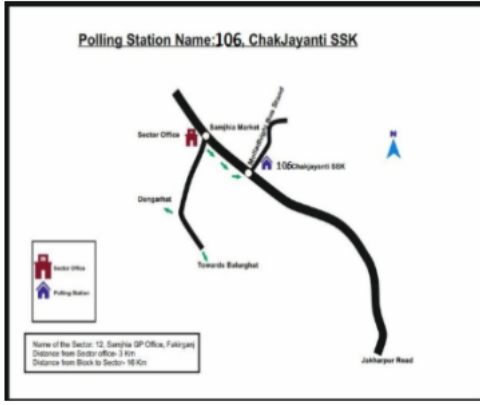

Nazri Naksha