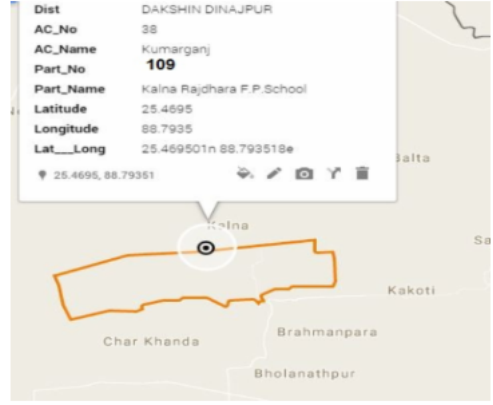

Google Map View