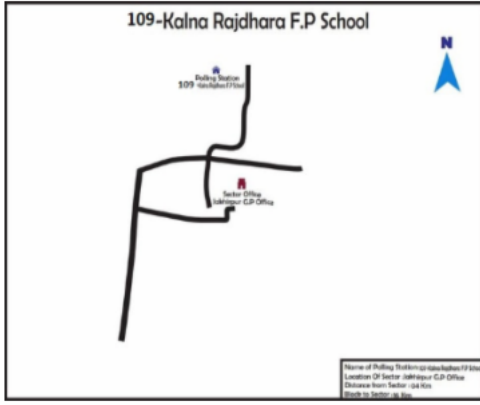

Nazri Naksha