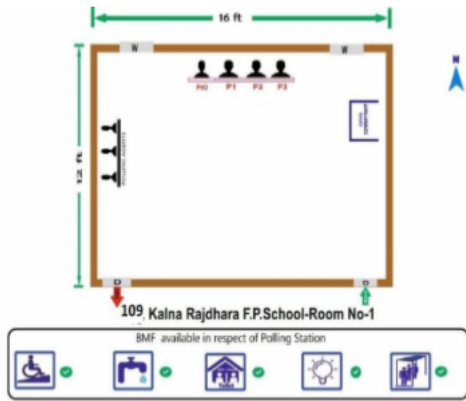

নির্বাচক নিবন্ধন আধিকারিকের স্বাক্ষর

Nazri Naksha

Google Map View

Polling Station Building Front View

Polling Station Front View

Cad View

Key MAP View

1 নাম : আয়েশা ছিদ্দিকা স্বামীর নাম: নাজমুল ইসলাম বাড়ির নং : n0115 বয়স : 31 লিঙ্গ : মহিলা	IUS1269109 ফটো উপলব্ধ	2 নাম : মাহাফুজা বিবি স্বামীর নাম: শাহাজাহান আলি মন্ডল বাড়ির নং : n0080 বয়স : 67 লিঙ্গ : মহিলা	IUS1891597 ফটো উপলব্ধ	3 নাম : ছাইফুল মণ্ডল পিতার নাম: কাদের বক মণ্ডল বাড়ির নং : n0072 বয়স : 53 লিঙ্গ : পুরুষ	WB/06/037/333365 ফটো উপলব্ধ
4 নাম : আব্দুল ফারুক মোল্যা পিতার নাম: সাহাজুল মোল্লা বাড়ির নং : এন0049 বয়স : 25 লিঙ্গ : পুরুষ	IUS1839810 ফটো উপলব্ধ	5 নাম : মনোয়ারা বিবি স্বামীর নাম: আব্দুল মোম্মাফ মণ্ডল বাড়ির নং : n0165 বয়স : 69 লিঙ্গ : মহিলা	IUS1989425 ফটো উপলব্ধ	6 নাম : বেবি নাজমিন স্বামীর নাম: নূর আলম মোল্লা বাড়ির নং : এন0158 বয়স : 23 লিঙ্গ : মহিলা	IUS2169613 ফটো উপলব্ধ
7 নাম : রেজিনা পারভীন(বিবি) স্বামীর নাম: এজাজুল মন্ডল বাড়ির নং : n0093 বয়স : 33 লিঙ্গ : মহিলা	IUS1269315 ফটো উপলব্ধ	8 নাম : নাজমুল ইসলাম পিতার নাম: আফতাবউদ্দিন মন্ডল বাড়ির নং : n0115 বয়স : 45 লিঙ্গ : পুরুষ	BYB6733695 ফটো উপলব্ধ	9 নাম : ছামেনুল মণ্ডল পিতার নাম: কাদের বক মণ্ডল বাড়ির নং : n0072 বয়স : 56 লিঙ্গ : পুরুষ	WB/06/037/333549 ফটো উপলব্ধ
10 নাম : মুনজিরা পারভিন বিবি পিতার নাম: মুজিব সর্দার বাড়ির নং : এন0056 বয়স : 24 লিঙ্গ : মহিলা	UNZ2086296 ফটো উপলব্ধ	11 নাম : ইছানুর সরদার পিতার নাম: আতাবউদ্দিন সরদার বাড়ির নং : n0056 বয়স : 50 লিঙ্গ : পুরুষ	IUS1891696 ফটো উপলব্ধ	12 নাম : রফিক সর্দার পিতার নাম: আতাবউদ্দিন সরদার বাড়ির নং : n0056 বয়স : 42 লিঙ্গ : পুরুষ	BYB1982768 ফটো উপলব্ধ
13 নাম : সাবনুর পারভিন পিতার নাম: ছামেনুল মন্ডল বাড়ির নং : এন 0072 বয়স : 25 লিঙ্গ : মহিলা	IUS1839844 ফটো উপলব্ধ	14 নাম : জাহমিন বিবি স্বামীর নাম: আতিয়ার সর্দার বাড়ির নং : n0056 বয়স : 32 লিঙ্গ : মহিলা	IUS1182542 ফটো উপলব্ধ	15 নাম : শাহারুল মন্ডল পিতার নাম: কাদের বকশো মন্ডল বাড়ির নং : n0072 বয়স : 40 লিঙ্গ : পুরুষ	BYB2302313 ফটো উপলব্ধ
16 নাম : রাখিবুল মন্ডল পিতার নাম: শাহাজাহান আলি মন্ডল বাড়ির নং : n0080 বয়স : 38 লিঙ্গ : পুরুষ	BYB2133197 ফটো উপলব্ধ	17 নাম : সামসুল হক সরকার পিতার নাম: ছবেদ আলী সরকার বাড়ির নং : n0126 বয়স : 52 লিঙ্গ : পুরুষ	IUS1942986 ফটো উপলব্ধ	18 নাম : তাহের আলী মন্ডল পিতার নাম: ছিদ্দিক মন্ডল বাড়ির নং : n0042 বয়স : 43 লিঙ্গ : পুরুষ	BYB2132306 ফটো উপলব্ধ
19 নাম : মেহেরুল মন্ডল পিতার নাম: ছিদ্দিক মন্ডল বাড়ির নং : n0042 বয়স : 37 লিঙ্গ : পুরুষ	IUS1269299 ফটো উপলব্ধ	20 নাম : আতাবুদ্দিন সর্দার পিতার নাম: সর্দার সর্দার বাড়ির নং : n0056 বয়স : 81 লিঙ্গ : পুরুষ	BYB2132751 ফটো উপলব্ধ	21 নাম : আসাদুল মোল্লা পিতার নাম: ইমদাদুল মোল্লা বাড়ির নং : এন0025 বয়স : 24 লিঙ্গ : পুরুষ	IUS2169985 ফটো উপলব্ধ
22 নাম : ছানোয়ারা বিবি স্বামীর নাম: ছামেনুল মন্ডল বাড়ির নং : n0072 বয়স : 46 লিঙ্গ : মহিলা	BYB1553064 ফটো উপলব্ধ	23 নাম : মালেক সরকার পিতার নাম: খলিলউদ্দিন সরকার বাড়ির নং : n0116 বয়স : 48 লিঙ্গ : পুরুষ	BYB6733687 ফটো উপলব্ধ	24 নাম : মকফেরা বানু বিবি স্বামীর নাম: মালেক সরকার বাড়ির নং : n0116 বয়স : 32 লিঙ্গ : মহিলা	IUS1182609 ফটো উপলব্ধ
25 নাম : মাছুদা বিবি স্বামীর নাম: আসরাফুল মন্ডল বাড়ির নং : 173 বয়স : 34 লিঙ্গ : মহিলা	IUS1097245 ফটো উপলব্ধ	26 নাম : তছলেম মণ্ডল পিতার নাম: মহম্মদআলী মণ্ডল বাড়ির নং : n0171 বয়স : 63 লিঙ্গ : পুরুষ	WB/06/037/336353 ফটো উপলব্ধ	27 নাম : লাইলি বিবি স্বামীর নাম: তাহের আলী মন্ডল বাড়ির নং : n0042 বয়স : 39 লিঙ্গ : মহিলা	BYB2133064 ফটো উপলব্ধ
28 নাম : মেহেরফ হোসেন মন্ডল পিতার নাম: ছিদ্দিক মন্ডল বাড়ির নং : n0042 বয়স : 43 লিঙ্গ : পুরুষ	BYB1646918 ফটো উপলব্ধ	29 নাম : ছাইফুল মোল্যা পিতার নাম: বেলাল মোল্যা বাড়ির নং : n0134 বয়স : 37 লিঙ্গ : পুরুষ	IUS1019884 ফটো উপলব্ধ	30 নাম : মিনারুল মোল্লা পিতার নাম: সাহাজুল আলী মোল্লা বাড়ির নং : n0098 বয়স : 32 লিঙ্গ : পুরুষ	IUS1366921 ফটো উপলব্ধ