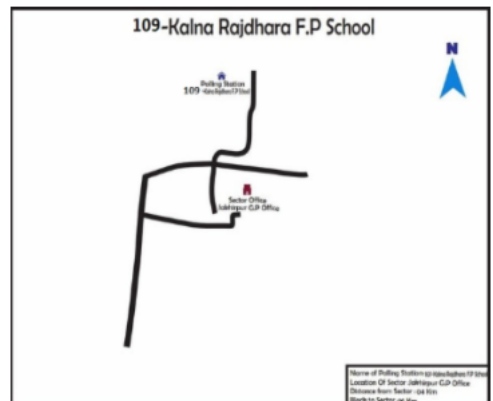

নির্বাচক নিবন্ধন আধিকারিকের স্বাক্ষর

Nazri Naksha

Google Map View

Polling Station Building Front View

Polling Station Front View

Cad View

Key MAP View

1 নাম : আয়েশা ছিদ্দিকা স্বামীর নাম: নাজমুল ইসলাম বাড়ির নং : n0115 বয়স : 31 লিঙ্গ : মহিলা	IUS1269109 ফটো উপলব্ধ	2 নাম : মাহাফুজা বিবি স্বামীর নাম: শাহাজাহান আলি মন্ডল বাড়ির নং : n0080 বয়স : 67 লিঙ্গ : মহিলা	IUS1891597 ফটো উপলব্ধ	3 নাম : ছাইফুল মণ্ডল পিতার নাম: কাদের বক মণ্ডল বাড়ির নং : n0072 বয়স : 53 লিঙ্গ : পুরুষ	WB/06/037/333365 ফটো উপলব্ধ
4 নাম : আব্দুল ফারুক মোল্যা পিতার নাম: সাহাজুল মোল্লা বাড়ির নং : এন0049 বয়স : 25 লিঙ্গ : পুরুষ	IUS1839810 ফটো উপলব্ধ	5 নাম : মনোয়ারা বিবি স্বামীর নাম: আব্দুল মোম্মাফ মণ্ডল বাড়ির নং : n0165 বয়স : 69 লিঙ্গ : মহিলা	IUS1989425 ফটো উপলব্ধ	6 নাম : বেবি নাজমিন স্বামীর নাম: নূর আলম মোল্লা বাড়ির নং : এন0158 বয়স : 23 লিঙ্গ : মহিলা	IUS2169613 ফটো উপলব্ধ
7 নাম : রেজিনা পারভীন(বিবি) স্বামীর নাম: এজাজুল মন্ডল বাড়ির নং : n0093 বয়স : 33 লিঙ্গ : মহিলা	IUS1269315 ফটো উপলব্ধ	8 নাম : নাজমুল ইসলাম পিতার নাম: আফতাবউদ্দিন মন্ডল বাড়ির নং : n0115 বয়স : 45 লিঙ্গ : পুরুষ	BYB6733695 ফটো উপলব্ধ	9 নাম : ছামেনুল মণ্ডল পিতার নাম: কাদের বক মণ্ডল বাড়ির নং : n0072 বয়স : 56 লিঙ্গ : পুরুষ	WB/06/037/333549 ফটো উপলব্ধ
10 নাম : মুনজিরা পারভিন বিবি পিতার নাম: মুজিব সর্দার বাড়ির নং : এন0056 বয়স : 24 লিঙ্গ : মহিলা	UNZ2086296 ফটো উপলব্ধ	11 নাম : ইছানুর সরদার পিতার নাম: আতাবউদ্দিন সরদার বাড়ির নং : n0056 বয়স : 50 লিঙ্গ : পুরুষ	IUS1891696 ফটো উপলব্ধ	12 নাম : রফিক সর্দার পিতার নাম: আতাবউদ্দিন সরদার বাড়ির নং : n0056 বয়স : 42 লিঙ্গ : পুরুষ	BYB1982768 ফটো উপলব্ধ
13 নাম : সাবনুর পারভিন পিতার নাম: ছামেনুল মন্ডল বাড়ির নং : এন 0072 বয়স : 25 লিঙ্গ : মহিলা	IUS1839844 ফটো উপলব্ধ	14 নাম : জাহমিন বিবি স্বামীর নাম: আতিয়ার সর্দার বাড়ির নং : n0056 বয়স : 32 লিঙ্গ : মহিলা	IUS1182542 ফটো উপলব্ধ	15 নাম : শাহারুল মন্ডল পিতার নাম: কাদের বকশো মন্ডল বাড়ির নং : n0072 বয়স : 40 লিঙ্গ : পুরুষ	BYB2302313 ফটো উপলব্ধ
16 নাম : রাখিবুল মন্ডল পিতার নাম: শাহাজাহান আলি মন্ডল বাড়ির নং : n0080 বয়স : 38 লিঙ্গ : পুরুষ	BYB2133197 ফটো উপলব্ধ	17 নাম : সামসুল হক সরকার পিতার নাম: ছবেদ আলী সরকার বাড়ির নং : n0126 বয়স : 52 লিঙ্গ : পুরুষ	IUS1942986 ফটো উপলব্ধ	18 নাম : তাহের আলী মন্ডল পিতার নাম: ছিদ্দিক মন্ডল বাড়ির নং : n0042 বয়স : 43 লিঙ্গ : পুরুষ	BYB2132306 ফটো উপলব্ধ
19 নাম : মেহেরুল মন্ডল পিতার নাম: ছিদ্দিক মন্ডল বাড়ির নং : n0042 বয়স : 37 লিঙ্গ : পুরুষ	IUS1269299 ফটো উপলব্ধ	20 নাম : আতাবুদ্দিন সর্দার পিতার নাম: সর্দার সর্দার বাড়ির নং : n0056 বয়স : 81 লিঙ্গ : পুরুষ	BYB2132751 ফটো উপলব্ধ	21 নাম : আসাদুল মোল্লা পিতার নাম: ইমদাদুল মোল্লা বাড়ির নং : এন0025 বয়স : 24 লিঙ্গ : পুরুষ	IUS2169985 ফটো উপলব্ধ
22 নাম : ছানোয়ারা বিবি স্বামীর নাম: ছামেনুল মন্ডল বাড়ির নং : n0072 বয়স : 46 লিঙ্গ : মহিলা	BYB1553064 ফটো উপলব্ধ	23 নাম : মালেক সরকার পিতার নাম: খলিলউদ্দিন সরকার বাড়ির নং : n0116 বয়স : 48 লিঙ্গ : পুরুষ	BYB6733687 ফটো উপলব্ধ	24 নাম : মকফেরা বানু বিবি স্বামীর নাম: মালেক সরকার বাড়ির নং : n0116 বয়স : 32 লিঙ্গ : মহিলা	IUS1182609 ফটো উপলব্ধ
25 নাম : মাছুদা বিবি স্বামীর নাম: আসরাফুল মন্ডল বাড়ির নং : 173 বয়স : 34 লিঙ্গ : মহিলা	IUS1097245 ফটো উপলব্ধ	26 নাম : তছলেম মণ্ডল পিতার নাম: মহম্মদআলী মণ্ডল বাড়ির নং : n0171 বয়স : 63 লিঙ্গ : পুরুষ	WB/06/037/336353 ফটো উপলব্ধ	27 নাম : লাইলি বিবি স্বামীর নাম: তাহের আলী মন্ডল বাড়ির নং : n0042 বয়স : 39 লিঙ্গ : মহিলা	BYB2133064 ফটো উপলব্ধ
28 নাম : মেহেরফ হোসেন মন্ডল পিতার নাম: ছিদ্দিক মন্ডল বাড়ির নং : n0042 বয়স : 43 লিঙ্গ : পুরুষ	BYB1646918 ফটো উপলব্ধ	29 নাম : ছাইফুল মোল্যা পিতার নাম: বেলাল মোল্যা বাড়ির নং : n0134 বয়স : 37 লিঙ্গ : পুরুষ	IUS1019884 ফটো উপলব্ধ	30 নাম : মিনারুল মোল্লা পিতার নাম: সাহাজুল আলী মোল্লা বাড়ির নং : n0098 বয়স : 32 লিঙ্গ : পুরুষ	IUS1366921 ফটো উপলব্ধ