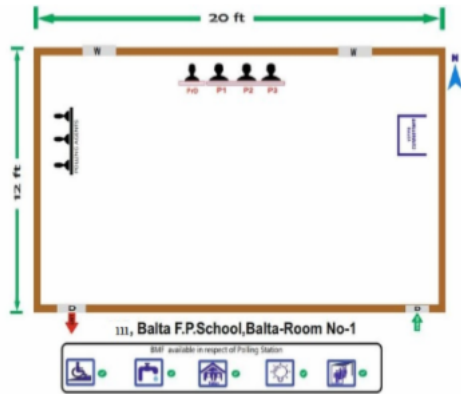

নির্বাচক নিবন্ধন আধিকারিকের স্বাক্ষর

Nazri Naksha

Google Map View

Polling Station Building Front View

Polling Station Front View

Cad View

Key MAP View

1 নাম : আরমিনা বেগম স্বামীর নাম : গোলাম মুরশীদ সরকার বাড়ির নং : এন 0171 বয়স : 39 লিঙ্গ : মহিলা	IUS0480368 ফটো উপলব্ধ	2 নাম : ফতেমা বিবি স্বামীর নাম : মামুন রাসিদ মন্ডল বাড়ির নং : n0111 বয়স : 34 লিঙ্গ : মহিলা	IUS1020643 ফটো উপলব্ধ	3 নাম : বিশ্বজিত বেসরা পিতার নাম : শ্যাম বাড়ির নং : এন0076 বয়স : 23 লিঙ্গ : পুরুষ	IUS2270346 ফটো উপলব্ধ
4 নাম : অঞ্জুয়ারা বেওয়া স্বামীর নাম : মনছুর সৈয়দ বাড়ির নং : n0061 বয়স : 65 লিঙ্গ : মহিলা	WB/06/037/330287 ফটো উপলব্ধ	5 নাম : মিনতী হাঁসদা স্বামীর নাম : শ্যাম বেসরা বাড়ির নং : n0076 বয়স : 37 লিঙ্গ : মহিলা	IUS1097674 ফটো উপলব্ধ	6 নাম : মেলচো হেমরম স্বামীর নাম : বরেন হাসদা বাড়ির নং : n0214 বয়স : 51 লিঙ্গ : মহিলা	IUS1270180 ফটো উপলব্ধ
7 নাম : নূরবানু বিবি স্বামীর নাম : তহশিন শাহ বাড়ির নং : n0007 বয়স : 43 লিঙ্গ : মহিলা	IUS1097567 ফটো উপলব্ধ	8 নাম : মামুন রাসিদ মন্ডল পিতার নাম : আব্দুল খালেক মন্ডল বাড়ির নং : n0111 বয়স : 44 লিঙ্গ : পুরুষ	BYB1660984 ফটো উপলব্ধ	9 নাম : গোপেন বেসরা পিতার নাম : শিব বেসরা বাড়ির নং : n0076 বয়স : 50 লিঙ্গ : পুরুষ	BYB1856574 ফটো উপলব্ধ
10 নাম : শ্যাম বেসরা পিতার নাম : শিব বেসরা বাড়ির নং : n0076 বয়স : 46 লিঙ্গ : পুরুষ	BYB2131050 ফটো উপলব্ধ	11 নাম : গুরু মনি বেসরা পিতার নাম : শিব বেসরা বাড়ির নং : n0076 বয়স : 40 লিঙ্গ : মহিলা	BYB2349819 ফটো উপলব্ধ	12 নাম : বুদিন চড়ে স্বামীর নাম : শিব বাড়ির নং : n0076 বয়স : 67 লিঙ্গ : মহিলা	WB/06/037/330312 ফটো উপলব্ধ
13 নাম : ফুলমণী মূর্মা স্বামীর নাম : মন্টু সরেন বাড়ির নং : n0093 বয়স : 46 লিঙ্গ : মহিলা	BYB6733331 ফটো উপলব্ধ	14 নাম : কাজলী সরেন স্বামীর নাম : বাদল মূর্মা বাড়ির নং : n0093 বয়স : 34 লিঙ্গ : মহিলা	IUS1182708 ফটো উপলব্ধ	15 নাম : বাদল মুরমু পিতার নাম : মন্ডল মুরমু বাড়ির নং : n0093 বয়স : 39 লিঙ্গ : পুরুষ	IUS1020551 ফটো উপলব্ধ
16 নাম : জিয়ারুল মন্ডল পিতার নাম : জিফর আলী মন্ডল বাড়ির নং : n0056 বয়স : 41 লিঙ্গ : পুরুষ	IUS1367580 ফটো উপলব্ধ	17 নাম : আনোয়ার মন্ডল পিতার নাম : জিফর মন্ডল বাড়ির নং : n0056 বয়স : 24 লিঙ্গ : পুরুষ	IUS2048353 ফটো উপলব্ধ	18 নাম : নিমকিন খাতুন মায়ের নাম : জবারন বিবি বাড়ির নং : এন061 বয়স : 25 লিঙ্গ : মহিলা	UQX2340321 ফটো উপলব্ধ
19 নাম : কহিনুর খাতুন স্বামীর নাম : মজিদুর সরকার বাড়ির নং : n0220 বয়স : 33 লিঙ্গ : মহিলা	IUS1184175 ফটো উপলব্ধ	20 নাম : নজরুল মন্ডল পিতার নাম : জিফর মন্ডল বাড়ির নং : n0056 বয়স : 31 লিঙ্গ : পুরুষ	IUS1442664 ফটো উপলব্ধ	21 নাম : বিউটি খাতুন স্বামীর নাম : নজরুল মন্ডল বাড়ির নং : এন0056 বয়স : 27 লিঙ্গ : মহিলা	IUS1841097 ফটো উপলব্ধ
22 নাম : বাচ্ছানি বিবি মন্ডল স্বামীর নাম : জিয়ারুল মন্ডল বাড়ির নং : n0056 বয়স : 42 লিঙ্গ : মহিলা	BYB2131084 ফটো উপলব্ধ	23 নাম : হুছাইন আলী শাহ মায়ের নাম : আনজুয়ারা বেওয়া বাড়ির নং : এন0066 বয়স : 30 লিঙ্গ : পুরুষ	IUS1840966 ফটো উপলব্ধ	24 নাম : এজাজুল মন্ডল পিতার নাম : জিফর আলী মন্ডল বাড়ির নং : n0056 বয়স : 30 লিঙ্গ : পুরুষ	IUS1442656 ফটো উপলব্ধ
25 নাম : সেইফুর আলী শাহ পিতার নাম : মনছুর আলী শাহ বাড়ির নং : n0061 বয়স : 39 লিঙ্গ : পুরুষ	IUS1413996 ফটো উপলব্ধ	26 নাম : মোসলেমা বিবি স্বামীর নাম : আনিছুর আলী শাহ বাড়ির নং : n0061 বয়স : 35 লিঙ্গ : মহিলা	IUS1097815 ফটো উপলব্ধ	27 নাম : তহশিন শাহ পিতার নাম : এমদাদুল শাহ বাড়ির নং : n0118 বয়স : 46 লিঙ্গ : পুরুষ	BYB6733877 ফটো উপলব্ধ
28 নাম : আনিছুর আলী শাহ পিতার নাম : মনছুর আলী শাহ বাড়ির নং : n0061 বয়স : 41 লিঙ্গ : পুরুষ	IUS1097807 ফটো উপলব্ধ	29 নাম : ইউচুপ আলী শাহ পিতার নাম : হেলাল শাহ বাড়ির নং : এন0041 বয়স : 20 লিঙ্গ : পুরুষ	IUS2294866 ফটো উপলব্ধ	30 নাম : মহবুল আকন্দ পিতার নাম : হাজী ফয়েজউদ্দিন আকন্দ বাড়ির নং : n0118 বয়স : 68 লিঙ্গ : পুরুষ	IUS2022002 ফটো উপলব্ধ