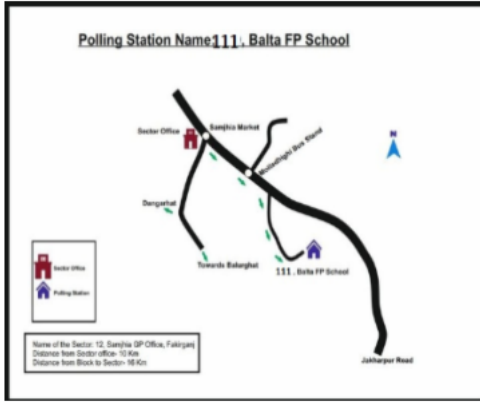

Nazri Naksha