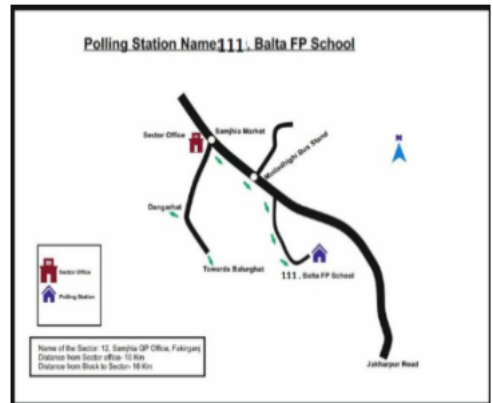

নির্বাচক নিবন্ধন আধিকারিকের স্বাক্ষর

Nazri Naksha

Google Map View

Polling Station Building Front View

Polling Station Front View

Cad View

Key MAP View

1 নাম : আরমিনা বেগম স্বামীর নাম : গোলাম মুরশীদ সরকার বাড়ির নং : এন 0171 বয়স : 39 লিঙ্গ : মহিলা	IUS0480368 ফটো উপলব্ধ	2 নাম : ফতেমা বিবি স্বামীর নাম : মামুন রাসিদ মন্ডল বাড়ির নং : n0111 বয়স : 34 লিঙ্গ : মহিলা	IUS1020643 ফটো উপলব্ধ	3 নাম : বিশ্বজিত বেসরা পিতার নাম : শ্যাম বাড়ির নং : এন0076 বয়স : 23 লিঙ্গ : পুরুষ	IUS2270346 ফটো উপলব্ধ
4 নাম : অঞ্জুয়ারা বেওয়া স্বামীর নাম : মনছুর সৈয়দ বাড়ির নং : n0061 বয়স : 65 লিঙ্গ : মহিলা	WB/06/037/330287 ফটো উপলব্ধ	5 নাম : মিনতী হাঁসদা স্বামীর নাম : শ্যাম বেসরা বাড়ির নং : n0076 বয়স : 37 লিঙ্গ : মহিলা	IUS1097674 ফটো উপলব্ধ	6 নাম : মেলচো হেমরম স্বামীর নাম : বরেন হাসদা বাড়ির নং : n0214 বয়স : 51 লিঙ্গ : মহিলা	IUS1270180 ফটো উপলব্ধ
7 নাম : নূরবানু বিবি স্বামীর নাম : তহশিন শাহ বাড়ির নং : n0007 বয়স : 43 লিঙ্গ : মহিলা	IUS1097567 ফটো উপলব্ধ	8 নাম : মামুন রাসিদ মন্ডল পিতার নাম : আব্দুল খালেক মন্ডল বাড়ির নং : n0111 বয়স : 44 লিঙ্গ : পুরুষ	BYB1660984 ফটো উপলব্ধ	9 নাম : গোপেন বেসরা পিতার নাম : শিব বেসরা বাড়ির নং : n0076 বয়স : 50 লিঙ্গ : পুরুষ	BYB1856574 ফটো উপলব্ধ
10 নাম : শ্যাম বেসরা পিতার নাম : শিব বেসরা বাড়ির নং : n0076 বয়স : 46 লিঙ্গ : পুরুষ	BYB2131050 ফটো উপলব্ধ	11 নাম : গুরু মনি বেসরা পিতার নাম : শিব বেসরা বাড়ির নং : n0076 বয়স : 40 লিঙ্গ : মহিলা	BYB2349819 ফটো উপলব্ধ	12 নাম : বুদিন চড়ে স্বামীর নাম : শিব বাড়ির নং : n0076 বয়স : 67 লিঙ্গ : মহিলা	WB/06/037/330312 ফটো উপলব্ধ
13 নাম : ফুলমণী মূর্মা স্বামীর নাম : মন্টু সরেন বাড়ির নং : n0093 বয়স : 46 লিঙ্গ : মহিলা	BYB6733331 ফটো উপলব্ধ	14 নাম : কাজলী সরেন স্বামীর নাম : বাদল মূর্মা বাড়ির নং : n0093 বয়স : 34 লিঙ্গ : মহিলা	IUS1182708 ফটো উপলব্ধ	15 নাম : বাদল মুরমু পিতার নাম : মন্ডল মুরমু বাড়ির নং : n0093 বয়স : 39 লিঙ্গ : পুরুষ	IUS1020551 ফটো উপলব্ধ
16 নাম : জিয়ারুল মন্ডল পিতার নাম : জিফর আলী মন্ডল বাড়ির নং : n0056 বয়স : 41 লিঙ্গ : পুরুষ	IUS1367580 ফটো উপলব্ধ	17 নাম : আনোয়ার মন্ডল পিতার নাম : জিফর মন্ডল বাড়ির নং : n0056 বয়স : 24 লিঙ্গ : পুরুষ	IUS2048353 ফটো উপলব্ধ	18 নাম : নিমকিন খাতুন মায়ের নাম : জবারন বিবি বাড়ির নং : এন061 বয়স : 25 লিঙ্গ : মহিলা	UQX2340321 ফটো উপলব্ধ
19 নাম : কহিনুর খাতুন স্বামীর নাম : মজিদুর সরকার বাড়ির নং : n0220 বয়স : 33 লিঙ্গ : মহিলা	IUS1184175 ফটো উপলব্ধ	20 নাম : নজরুল মন্ডল পিতার নাম : জিফর মন্ডল বাড়ির নং : n0056 বয়স : 31 লিঙ্গ : পুরুষ	IUS1442664 ফটো উপলব্ধ	21 নাম : বিউটি খাতুন স্বামীর নাম : নজরুল মন্ডল বাড়ির নং : এন0056 বয়স : 27 লিঙ্গ : মহিলা	IUS1841097 ফটো উপলব্ধ
22 নাম : বাচ্ছানি বিবি মন্ডল স্বামীর নাম : জিয়ারুল মন্ডল বাড়ির নং : n0056 বয়স : 42 লিঙ্গ : মহিলা	BYB2131084 ফটো উপলব্ধ	23 নাম : হুছাইন আলী শাহ মায়ের নাম : আনজুয়ারা বেওয়া বাড়ির নং : এন0066 বয়স : 30 লিঙ্গ : পুরুষ	IUS1840966 ফটো উপলব্ধ	24 নাম : এজাজুল মন্ডল পিতার নাম : জিফর আলী মন্ডল বাড়ির নং : n0056 বয়স : 30 লিঙ্গ : পুরুষ	IUS1442656 ফটো উপলব্ধ
25 নাম : সেইফুর আলী শাহ পিতার নাম : মনছুর আলী শাহ বাড়ির নং : n0061 বয়স : 39 লিঙ্গ : পুরুষ	IUS1413996 ফটো উপলব্ধ	26 নাম : মোসলেমা বিবি স্বামীর নাম : আনিছুর আলী শাহ বাড়ির নং : n0061 বয়স : 35 লিঙ্গ : মহিলা	IUS1097815 ফটো উপলব্ধ	27 নাম : তহশিন শাহ পিতার নাম : এমদাদুল শাহ বাড়ির নং : n0118 বয়স : 46 লিঙ্গ : পুরুষ	BYB6733877 ফটো উপলব্ধ
28 নাম : আনিছুর আলী শাহ পিতার নাম : মনছুর আলী শাহ বাড়ির নং : n0061 বয়স : 41 লিঙ্গ : পুরুষ	IUS1097807 ফটো উপলব্ধ	29 নাম : ইউচুপ আলী শাহ পিতার নাম : হেলাল শাহ বাড়ির নং : এন0041 বয়স : 20 লিঙ্গ : পুরুষ	IUS2294866 ফটো উপলব্ধ	30 নাম : মহবুল আকন্দ পিতার নাম : হাজী ফয়েজউদ্দিন আকন্দ বাড়ির নং : n0118 বয়স : 68 লিঙ্গ : পুরুষ	IUS2022002 ফটো উপলব্ধ