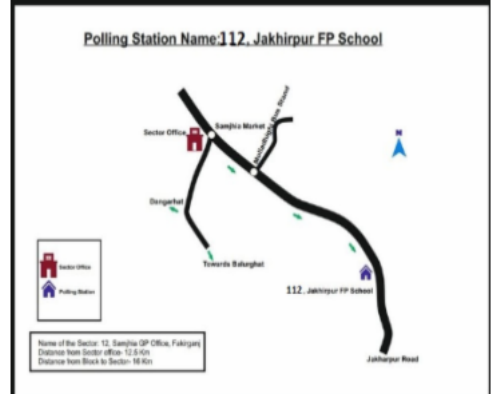

নির্বাচক নিবন্ধন আধিকারিকের স্বাক্ষর

Nazri Naksha

Google Map View

Polling Station Building Front View

Polling Station Front View

Cad View

Key MAP View

বিধানসভা নির্বাচনক্ষেত্রের নং, নাম : 38-কুমারগঞ্জ  
ভাগ নং, নাম : 1-জাখিরপুর(উত্তরাংশ)