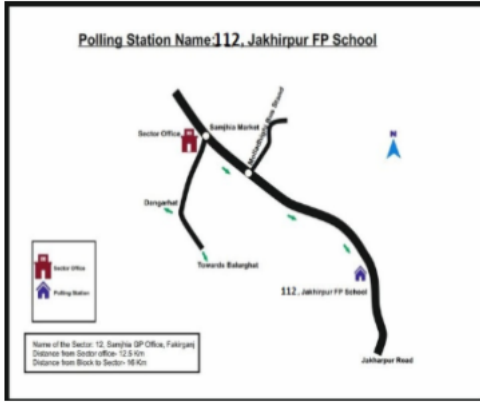

নির্বাচক নিবন্ধন আধিকারিকের স্বাক্ষর

Nazri Naksha

Google Map View

Polling Station Building Front View

Polling Station Front View

Cad View

Key MAP View

বিধানসভা নির্বাচনক্ষেত্রের নং, নাম : 38-কুমারগঞ্জ  
ভাগ নং, নাম : 1-জাখিরপুর(উত্তরাংশ)