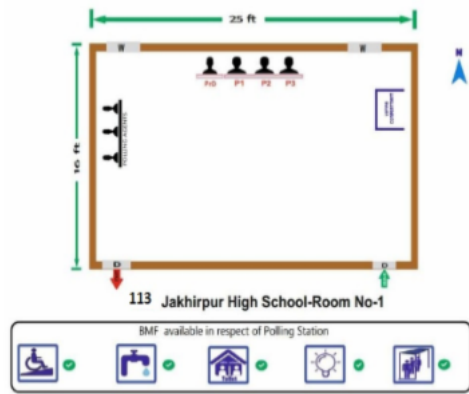

নির্বাচক নিবন্ধন আধিকারিকের স্বাক্ষর

Nazri Naksha

Google Map View

Polling Station Building Front View

Polling Station Front View

Cad View

Key MAP View

1 নাম : জিন্নাতুন বিবি স্বামীর নাম : মোস্তাফিজুর মন্ডল বাড়ির নং : n0442 বয়স : 33 লিঙ্গ : মহিলা	IUS1271550 ফটো উপলব্ধ	2 নাম : গোলপিয়ারা খাতুন পিতার নাম : গোলজার মোল্লা বাড়ির নং : n0029 বয়স : 28 লিঙ্গ : মহিলা	IUS1605989 ফটো উপলব্ধ	3 নাম : মহসিনা খাতুন মায়ের নাম : ফাতেমা বিবি বাড়ির নং : এন0029 বয়স : 26 লিঙ্গ : মহিলা	IUS2221141 ফটো উপলব্ধ
4 নাম : আলোমা বিবি স্বামীর নাম : হামিদুল মোল্লা বাড়ির নং : n0060 বয়স : 47 লিঙ্গ : মহিলা	BYB6853733 ফটো উপলব্ধ	5 নাম : আলোয়া বিবি স্বামীর নাম : আনোয়ার মন্ডল বাড়ির নং : n0328 বয়স : 41 লিঙ্গ : মহিলা	BYB2134807 ফটো উপলব্ধ	6 নাম : বকতিয়ার মোল্যা পিতার নাম : গোলজার মোল্যা বাড়ির নং : এন0029 বয়স : 25 লিঙ্গ : পুরুষ	IUS2221133 ফটো উপলব্ধ
7 নাম : সাহেবুন নাহার খাতুন পিতার নাম : সাজিমুদ্দিন মন্ডল বাড়ির নং : n0246 বয়স : 33 লিঙ্গ : মহিলা	IUS1183441 ফটো উপলব্ধ	8 নাম : আবেদা বেওয়া স্বামীর নাম : মহির মোল্ল্যা বাড়ির নং : এন0029 বয়স : 86 লিঙ্গ : মহিলা	WB/06/037/342023 ফটো উপলব্ধ	9 নাম : ছামিনাবিবি স্বামীর নাম : ইমামুল মোল্যা বাড়ির নং : n0350 বয়স : 46 লিঙ্গ : মহিলা	BYB1552090 ফটো উপলব্ধ
10 নাম : গোলজার মোল্যা পিতার নাম : মহির মোল্যা বাড়ির নং : n0029 বয়স : 61 লিঙ্গ : পুরুষ	IUS1893650 ফটো উপলব্ধ	11 নাম : ফাতেমা বিবি স্বামীর নাম : গোলজার মোল্যা বাড়ির নং : n0029 বয়স : 55 লিঙ্গ : মহিলা	WB/06/037/342059 ফটো উপলব্ধ	12 নাম : ছানি কিস্কু স্বামীর নাম : শ্যামল সরেন বাড়ির নং : n0292 বয়স : 70 লিঙ্গ : মহিলা	WB/06/037/342182 ফটো উপলব্ধ
13 নাম : দিলীপ সরেন মায়ের নাম : ছানী কিস্কু বাড়ির নং : n0292 বয়স : 42 লিঙ্গ : পুরুষ	BYB2135861 ফটো উপলব্ধ	14 নাম : অনিমা সরেন পিতার নাম : দিলীপ সরেন বাড়ির নং : এন0292 বয়স : 21 লিঙ্গ : মহিলা	IUS2322220 ফটো উপলব্ধ	15 নাম : শনিরাম কিস্কু পিতার নাম : গেনসাঁ কিস্কু বাড়ির নং : n0294 বয়স : 63 লিঙ্গ : পুরুষ	IUS2359123 ফটো উপলব্ধ
16 নাম : আস্তিন হাঁসদা স্বামীর নাম : শনিরাম কিস্কু বাড়ির নং : n0294 বয়স : 40 লিঙ্গ : মহিলা	BYB2134856 ফটো উপলব্ধ	17 নাম : সেলিমা খাতুন স্বামীর নাম : মাসুদ আলম মন্ডল বাড়ির নং : জাখিরপুর বয়স : 28 লিঙ্গ : মহিলা	IUS1583228 ফটো উপলব্ধ	18 নাম : মুনমুন খাতুন স্বামীর নাম : আরমান মোল্লা বাড়ির নং : 39 বয়স : 30 লিঙ্গ : মহিলা	IUS1682947 ফটো উপলব্ধ
19 নাম : সাবানা খাতুন স্বামীর নাম : মোস্তাকিন শেখা বাড়ির নং : n0043 বয়স : 29 লিঙ্গ : মহিলা	IUS1735133 ফটো উপলব্ধ	20 নাম : সাইফুল খাতুন স্বামীর নাম : জাখিরুল মোল্লা বাড়ির নং : জাখিরপুর বয়স : 26 লিঙ্গ : মহিলা	IUS2139020 ফটো উপলব্ধ	21 নাম : নাজমা খাতুন স্বামীর নাম : মামিনুল মন্ডল বাড়ির নং : n006 বয়স : 27 লিঙ্গ : মহিলা	IUS1777325 ফটো উপলব্ধ
22 নাম : সরিফা খাতুন পিতার নাম : আব্দুল করিম সর্দার বাড়ির নং : n0251 বয়স : 32 লিঙ্গ : মহিলা	IUS1735091 ফটো উপলব্ধ	23 নাম : আজমেরিনা খাতুন স্বামীর নাম : মোস্তাফিজুর মন্ডল বাড়ির নং : 0000 বয়স : 25 লিঙ্গ : মহিলা	IUS2138469 ফটো উপলব্ধ	24 নাম : আকলিমা খাতুন পিতার নাম : আজিজুল মন্ডল বাড়ির নং : n027 বয়স : 31 লিঙ্গ : মহিলা	IUS2048593 ফটো উপলব্ধ
25 নাম : রেজিনা খাতুন পিতার নাম : আহম্মেদুদ্দিন সয়দার বাড়ির নং : 71 বয়স : 29 লিঙ্গ : মহিলা	IUS1682970 ফটো উপলব্ধ	26 নাম : ছায়মা খাতুন (বিবি) স্বামীর নাম : মজেন্দুর সর্দার বাড়ির নং : 105 বয়স : 27 লিঙ্গ : মহিলা	IUS1683036 ফটো উপলব্ধ	27 নাম : তারিফুন খাতুন (বিবি) স্বামীর নাম : এমাজুল সরকার বাড়ির নং : 54 বয়স : 29 লিঙ্গ : মহিলা	IUS1683002 ফটো উপলব্ধ
28 নাম : মরজিনা খাতুন (বিবি) স্বামীর নাম : জাখিরুল সর্দার বাড়ির নং : 16 বয়স : 30 লিঙ্গ : মহিলা	IUS1683085 ফটো উপলব্ধ	29 নাম : লাকি খাতুন বিবি স্বামীর নাম : আনোয়ার আলী সর্দার বাড়ির নং : এন000 বয়স : 23 লিঙ্গ : মহিলা	IUS2147007 ফটো উপলব্ধ	30 নাম : রুমিলা খাতুন (বিবি) স্বামীর নাম : আনোয়ার মোল্লা বাড়ির নং : n0343 বয়স : 37 লিঙ্গ : মহিলা	IUS1369008 ফটো উপলব্ধ