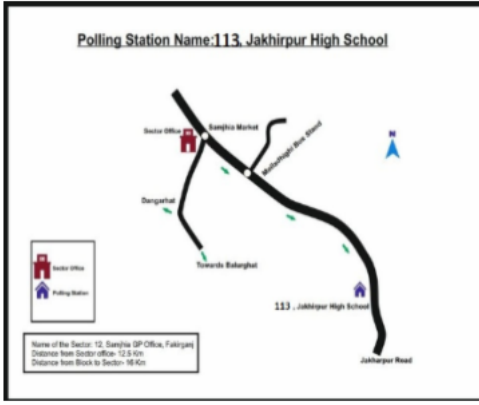

Nazri Naksha