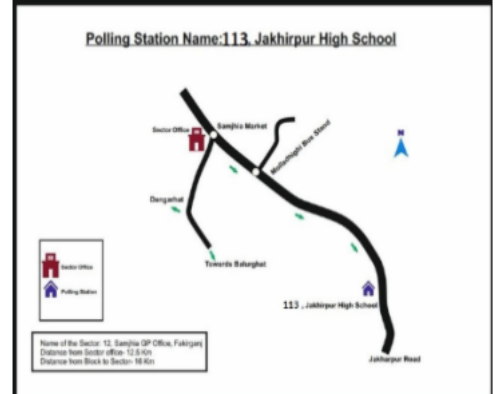

নির্বাচক নিবন্ধন আধিকারিকের স্বাক্ষর

Nazri Naksha

Google Map View

Polling Station Building Front View

Polling Station Front View

Cad View

Key MAP View

1 নাম : জিন্নাতুন বিবি স্বামীর নাম : মোস্তাফিজুর মন্ডল বাড়ির নং : n0442 বয়স : 33 লিঙ্গ : মহিলা	IUS1271550 ফটো উপলব্ধ	2 নাম : গোলপিয়ারা খাতুন পিতার নাম : গোলজার মোল্লা বাড়ির নং : n0029 বয়স : 28 লিঙ্গ : মহিলা	IUS1605989 ফটো উপলব্ধ	3 নাম : মহসিনা খাতুন মায়ের নাম : ফাতেমা বিবি বাড়ির নং : এন0029 বয়স : 26 লিঙ্গ : মহিলা	IUS2221141 ফটো উপলব্ধ
4 নাম : আলোমা বিবি স্বামীর নাম : হামিদুল মোল্লা বাড়ির নং : n0060 বয়স : 47 লিঙ্গ : মহিলা	BYB6853733 ফটো উপলব্ধ	5 নাম : আলোয়া বিবি স্বামীর নাম : আনোয়ার মন্ডল বাড়ির নং : n0328 বয়স : 41 লিঙ্গ : মহিলা	BYB2134807 ফটো উপলব্ধ	6 নাম : বকতিয়ার মোল্যা পিতার নাম : গোলজার মোল্যা বাড়ির নং : এন0029 বয়স : 25 লিঙ্গ : পুরুষ	IUS2221133 ফটো উপলব্ধ
7 নাম : সাহেবুন নাহার খাতুন পিতার নাম : সাজিমুদ্দিন মন্ডল বাড়ির নং : n0246 বয়স : 33 লিঙ্গ : মহিলা	IUS1183441 ফটো উপলব্ধ	8 নাম : আবেদা বেওয়া স্বামীর নাম : মহির মোল্ল্যা বাড়ির নং : এন0029 বয়স : 86 লিঙ্গ : মহিলা	WB/06/037/342023 ফটো উপলব্ধ	9 নাম : ছামিনাবিবি স্বামীর নাম : ইমামুল মোল্যা বাড়ির নং : n0350 বয়স : 46 লিঙ্গ : মহিলা	BYB1552090 ফটো উপলব্ধ
10 নাম : গোলজার মোল্যা পিতার নাম : মহির মোল্যা বাড়ির নং : n0029 বয়স : 61 লিঙ্গ : পুরুষ	IUS1893650 ফটো উপলব্ধ	11 নাম : ফাতেমা বিবি স্বামীর নাম : গোলজার মোল্যা বাড়ির নং : n0029 বয়স : 55 লিঙ্গ : মহিলা	WB/06/037/342059 ফটো উপলব্ধ	12 নাম : ছানি কিস্কু স্বামীর নাম : শ্যামল সরেন বাড়ির নং : n0292 বয়স : 70 লিঙ্গ : মহিলা	WB/06/037/342182 ফটো উপলব্ধ
13 নাম : দিলীপ সরেন মায়ের নাম : ছানী কিস্কু বাড়ির নং : n0292 বয়স : 42 লিঙ্গ : পুরুষ	BYB2135861 ফটো উপলব্ধ	14 নাম : অনিমা সরেন পিতার নাম : দিলীপ সরেন বাড়ির নং : এন0292 বয়স : 21 লিঙ্গ : মহিলা	IUS2322220 ফটো উপলব্ধ	15 নাম : শনিরাম কিস্কু পিতার নাম : গেনসাঁ কিস্কু বাড়ির নং : n0294 বয়স : 63 লিঙ্গ : পুরুষ	IUS2359123 ফটো উপলব্ধ
16 নাম : আস্তিন হাঁসদা স্বামীর নাম : শনিরাম কিস্কু বাড়ির নং : n0294 বয়স : 40 লিঙ্গ : মহিলা	BYB2134856 ফটো উপলব্ধ	17 নাম : সেলিমা খাতুন স্বামীর নাম : মাসুদ আলম মন্ডল বাড়ির নং : জাখিরপুর বয়স : 28 লিঙ্গ : মহিলা	IUS1583228 ফটো উপলব্ধ	18 নাম : মুনমুন খাতুন স্বামীর নাম : আরমান মোল্লা বাড়ির নং : 39 বয়স : 30 লিঙ্গ : মহিলা	IUS1682947 ফটো উপলব্ধ
19 নাম : সাবানা খাতুন স্বামীর নাম : মোস্তাকিন শেখা বাড়ির নং : n0043 বয়স : 29 লিঙ্গ : মহিলা	IUS1735133 ফটো উপলব্ধ	20 নাম : সাইফুল খাতুন স্বামীর নাম : জাখিরুল মোল্লা বাড়ির নং : জাখিরপুর বয়স : 26 লিঙ্গ : মহিলা	IUS2139020 ফটো উপলব্ধ	21 নাম : নাজমা খাতুন স্বামীর নাম : মামিনুল মন্ডল বাড়ির নং : n006 বয়স : 27 লিঙ্গ : মহিলা	IUS1777325 ফটো উপলব্ধ
22 নাম : সরিফা খাতুন পিতার নাম : আব্দুল করিম সর্দার বাড়ির নং : n0251 বয়স : 32 লিঙ্গ : মহিলা	IUS1735091 ফটো উপলব্ধ	23 নাম : আজমেরিনা খাতুন স্বামীর নাম : মোস্তাফিজুর মন্ডল বাড়ির নং : 0000 বয়স : 25 লিঙ্গ : মহিলা	IUS2138469 ফটো উপলব্ধ	24 নাম : আকলিমা খাতুন পিতার নাম : আজিজুল মন্ডল বাড়ির নং : n027 বয়স : 31 লিঙ্গ : মহিলা	IUS2048593 ফটো উপলব্ধ
25 নাম : রেজিনা খাতুন পিতার নাম : আহম্মেদুদ্দিন সয়দার বাড়ির নং : 71 বয়স : 29 লিঙ্গ : মহিলা	IUS1682970 ফটো উপলব্ধ	26 নাম : ছায়মা খাতুন (বিবি) স্বামীর নাম : মজেন্দুর সর্দার বাড়ির নং : 105 বয়স : 27 লিঙ্গ : মহিলা	IUS1683036 ফটো উপলব্ধ	27 নাম : তারিফুন খাতুন (বিবি) স্বামীর নাম : এমাজুল সরকার বাড়ির নং : 54 বয়স : 29 লিঙ্গ : মহিলা	IUS1683002 ফটো উপলব্ধ
28 নাম : মরজিনা খাতুন (বিবি) স্বামীর নাম : জাখিরুল সর্দার বাড়ির নং : 16 বয়স : 30 লিঙ্গ : মহিলা	IUS1683085 ফটো উপলব্ধ	29 নাম : লাকি খাতুন বিবি স্বামীর নাম : আনোয়ার আলী সর্দার বাড়ির নং : এন000 বয়স : 23 লিঙ্গ : মহিলা	IUS2147007 ফটো উপলব্ধ	30 নাম : রুমিলা খাতুন (বিবি) স্বামীর নাম : আনোয়ার মোল্লা বাড়ির নং : n0343 বয়স : 37 লিঙ্গ : মহিলা	IUS1369008 ফটো উপলব্ধ