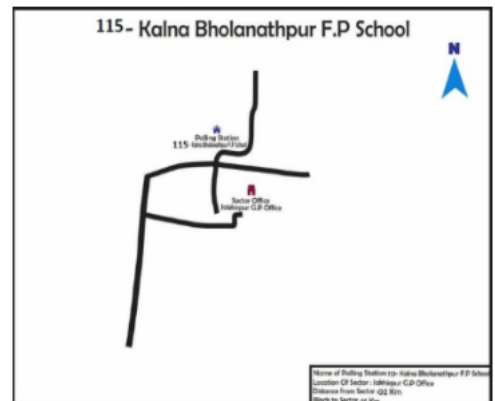

Key MAP View