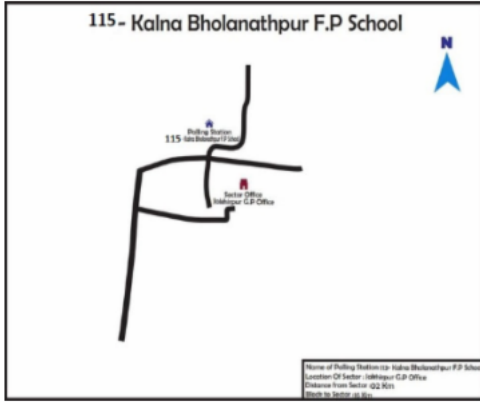

Nazri Naksha