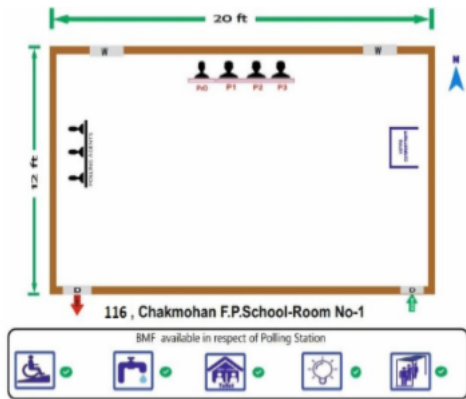

নির্বাচক নিবন্ধন আধিকারিকের স্বাক্ষর

Nazri Naksha

Google Map View

Polling Station Building Front View

Polling Station Front View

Cad View

Key MAP View

1 নাম : ইয়ারুন বিবি স্বামীর নাম: এমাজুল সরকার বাড়ির নং : n0142 বয়স : 55 লিঙ্গ : মহিলা	BYB2125375 ফটো উপলব্ধ	2 নাম : ছামিনা বিবি স্বামীর নাম: আলতাভ হোসেন মন্ডল বাড়ির নং : n0278 বয়স : 44 লিঙ্গ : মহিলা	BYB1561505 ফটো উপলব্ধ	3 নাম : রইসুল সরকার পিতার নাম: এমাজুল সরকার বাড়ির নং : এন0148 বয়স : 25 লিঙ্গ : পুরুষ	IUS2165447 ফটো উপলব্ধ
4 নাম : রুবেল সরকার পিতার নাম: এমাজুল সরকার বাড়ির নং : এন0148 বয়স : 24 লিঙ্গ : পুরুষ	IUS2165827 ফটো উপলব্ধ	5 নাম : মরিয়ম খাতুন স্বামীর নাম: মিনাতুল্লাহ হোসেন বাড়ির নং : n0318 বয়স : 37 লিঙ্গ : মহিলা	IUS0490086 ফটো উপলব্ধ	6 নাম : অঞ্জুরা বিবি স্বামীর নাম: আবেদ আলী মোল্লা বাড়ির নং : n0270 বয়স : 63 লিঙ্গ : মহিলা	IUS1179712 ফটো উপলব্ধ
7 নাম : মহচেনা বিবি স্বামীর নাম: মিজনুর মোল্যা বাড়ির নং : এন0146 বয়স : 56 লিঙ্গ : মহিলা	WB/06/037/336238 ফটো উপলব্ধ	8 নাম : সাজেদা বেগুয়া স্বামীর নাম: তমিজউদ্দিন মিশ্রা বাড়ির নং : n0171 বয়স : 68 লিঙ্গ : মহিলা	IUS1947472 ফটো উপলব্ধ	9 নাম : লাইলি বিবি স্বামীর নাম: আবু তাহের মন্ডল বাড়ির নং : n0148 বয়স : 39 লিঙ্গ : মহিলা	IUS1100031 ফটো উপলব্ধ
10 নাম : মিনাতুল্লাহ হোসেন পিতার নাম: মিনাতুল্লাহ হোসেন বাড়ির নং : এন0318 বয়স : 35 লিঙ্গ : পুরুষ	DLN2351328 ফটো উপলব্ধ	11 নাম : ফেরিজান বিবি স্বামীর নাম: মিনাতুল্লাহ হোসেন বাড়ির নং : n0138 বয়স : 45 লিঙ্গ : মহিলা	BYB2125417 ফটো উপলব্ধ	12 নাম : এমাজুল সরকার পিতার নাম: মছির উদ্দিন সরকার বাড়ির নং : n0148 বয়স : 59 লিঙ্গ : পুরুষ	BYB2125441 ফটো উপলব্ধ
13 নাম : আবু তাহের মন্ডল পিতার নাম: কফিল উদ্দিন মন্ডল বাড়ির নং : n0146 বয়স : 62 লিঙ্গ : পুরুষ	WB/06/037/321529 ফটো উপলব্ধ	14 নাম : নাসরিনবিবি স্বামীর নাম: হাবিবুরসরকার বাড়ির নং : n0170 বয়স : 40 লিঙ্গ : মহিলা	IUS0162917 ফটো উপলব্ধ	15 নাম : আর্জিনা বিবি স্বামীর নাম: সফিকুল মোল্যা বাড়ির নং : n0167 বয়স : 43 লিঙ্গ : মহিলা	BYB6971774 ফটো উপলব্ধ
16 নাম : রুবানি সরকার পিতার নাম: এমাজুল সরকার বাড়ির নং : n0148 বয়স : 31 লিঙ্গ : পুরুষ	IUS1569862 ফটো উপলব্ধ	17 নাম : আবদুর রউফ সরকার পিতার নাম: এমাজুল সরকার বাড়ির নং : n0148 বয়স : 31 লিঙ্গ : পুরুষ	IUS1569854 ফটো উপলব্ধ	18 নাম : আব্দুল আজিজ মন্ডল পিতার নাম: মোহেজউদ্দিন মন্ডল বাড়ির নং : n0096 বয়স : 30 লিঙ্গ : পুরুষ	IUS1785807 ফটো উপলব্ধ
19 নাম : তামান্না আফরিন পিতার নাম: গোলাপ রববানী চৌধুরী বাড়ির নং : n0105 বয়স : 26 লিঙ্গ : মহিলা	IUS1785468 ফটো উপলব্ধ	20 নাম : মোঃ ফারুক আহম্মেদ পিতার নাম: গোলাম মোস্তফা মন্ডল বাড়ির নং : এন0242 বয়স : 25 লিঙ্গ : পুরুষ	IUS1845510 ফটো উপলব্ধ	21 নাম : মুক্তারুল ইসলাম পিতার নাম: মুছাম্মদ সরকার বাড়ির নং : n0155 বয়স : 52 লিঙ্গ : পুরুষ	BYB2000586 ফটো উপলব্ধ
22 নাম : সাবানা খাতুন স্বামীর নাম: ফরিদুল মোল্লা বাড়ির নং : n0103 বয়স : 28 লিঙ্গ : মহিলা	IUS1785575 ফটো উপলব্ধ	23 নাম : লাভলী খাতুন স্বামীর নাম: মোঃ হাছানুর মন্ডল বাড়ির নং : n0390 বয়স : 26 লিঙ্গ : মহিলা	IUS1786086 ফটো উপলব্ধ	24 নাম : ছায়মা খাতুন স্বামীর নাম: আবদুল রজ্জাক মন্ডল বাড়ির নং : এন0243 বয়স : 26 লিঙ্গ : মহিলা	IUS1844877 ফটো উপলব্ধ
25 নাম : সিরিগা খাতুন স্বামীর নাম: মোস্তাফিজুর প্রধান বাড়ির নং : এন0232 বয়স : 26 লিঙ্গ : মহিলা	IUS1844851 ফটো উপলব্ধ	26 নাম : রাজিয়া খাতুন স্বামীর নাম: হাবিবুর মন্ডল বাড়ির নং : n0000 বয়স : 39 লিঙ্গ : মহিলা	IUS2049005 ফটো উপলব্ধ	27 নাম : তাবাসুম খাতুন পিতার নাম: সাইফুর রহমান বাড়ির নং : n0099 বয়স : 27 লিঙ্গ : মহিলা	IUS1683887 ফটো উপলব্ধ
28 নাম : জাম্মাতুন খাতুন পিতার নাম: আবু কাশেম মোল্লা বাড়ির নং : এন 0214 বয়স : 27 লিঙ্গ : মহিলা	IUS1844943 ফটো উপলব্ধ	29 নাম : আরফাতুন খাতুন পিতার নাম: আহিাব আলি মন্ডল বাড়ির নং : n0065 বয়স : 29 লিঙ্গ : মহিলা	IUS1785641 ফটো উপলব্ধ	30 নাম : জাসমিন খাতুন স্বামীর নাম: আসাদুল মোল্লা বাড়ির নং : n0099 বয়স : 32 লিঙ্গ : মহিলা	IUS1785948 ফটো উপলব্ধ