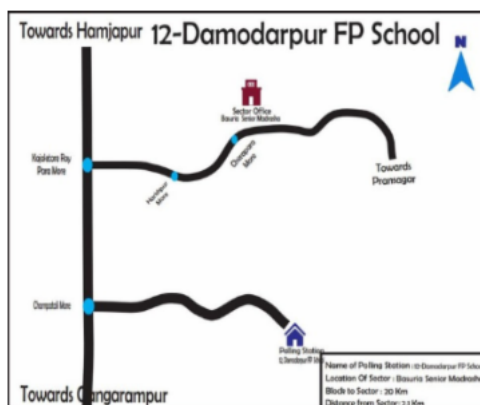

নির্বাচক নিবন্ধন আধিকারিকের স্বাক্ষর

Nazri Naksha

Google Map View

Polling Station Building Front View

Polling Station Front View

Cad View

Key MAP View

1 নাম : সনমনি মর্মু স্বামীর নাম: সুনিরাম টুডু বাড়ির নং : n0012 বয়স : 34 লিঙ্গ : মহিলা	IUS1066646 ফটো উপলব্ধ	2 নাম : পিয়ার মহাম্মদ পিতার নাম: এছার সরকার বাড়ির নং : n0049 বয়স : 67 লিঙ্গ : পুরুষ	IUS2029106 ফটো উপলব্ধ	3 নাম : রকেয়া বেওয়া স্বামীর নাম: অমুল্লা সরকার বাড়ির নং : n0092 বয়স : 81 লিঙ্গ : মহিলা	IUS2158285 ফটো উপলব্ধ
4 নাম : ফাতেমা বিবি স্বামীর নাম: মিনাজুর মিয়া বাড়ির নং : n0088 বয়স : 43 লিঙ্গ : মহিলা	IUS0048041 ফটো উপলব্ধ	5 নাম : আইনুল মিয়া পিতার নাম: আহাচান আলী বাড়ির নং : n0131 বয়স : 42 লিঙ্গ : পুরুষ	BYB2023414 ফটো উপলব্ধ	6 নাম : নূরসালাম মিয়া পিতার নাম: কুৎকর রহমান বাড়ির নং : n0068 বয়স : 30 লিঙ্গ : পুরুষ	IUS1322361 ফটো উপলব্ধ
7 নাম : মুক্তি হাঁসদা স্বামীর নাম: বিকাশ মর্মু বাড়ির নং : n0177 বয়স : 31 লিঙ্গ : মহিলা	IUS1220326 ফটো উপলব্ধ	8 নাম : মুন্না আজিজ পিতার নাম: রবিউল মিয়া বাড়ির নং : n0115 বয়স : 26 লিঙ্গ : পুরুষ	IUS1723675 ফটো উপলব্ধ	9 নাম : সাবানা খাতুন পিতার নাম: আহাচান আলী বাড়ির নং : n0131 বয়স : 29 লিঙ্গ : মহিলা	IUS1576271 ফটো উপলব্ধ
10 নাম : আমানুর ইসলাম পিতার নাম: ফোসিউদ্দিন মিয়া বাড়ির নং : এন0101 বয়স : 30 লিঙ্গ : পুরুষ	IUS2273282 ফটো উপলব্ধ	11 নাম : হুসনেয়ারা খাতুন স্বামীর নাম: লিয়াকত আলী বাড়ির নং : n0191 বয়স : 32 লিঙ্গ : মহিলা	RDT1434497 ফটো উপলব্ধ	12 নাম : লুৎফর রহমান পিতার নাম: রহিমুদ্দিন মিয়া বাড়ির নং : n0068 বয়স : 61 লিঙ্গ : পুরুষ	WB/06/037/054160 ফটো উপলব্ধ
13 নাম : ফজলে হক সরকার পিতার নাম: অমুল্লা সরকার বাড়ির নং : n0082 বয়স : 56 লিঙ্গ : পুরুষ	BYB1528538 ফটো উপলব্ধ	14 নাম : আব্দুল ওহাব পিতার নাম: মিনাজুর মিয়া বাড়ির নং : n0088 বয়স : 28 লিঙ্গ : পুরুষ	IUS2028926 ফটো উপলব্ধ	15 নাম : হালিমা বেওয়া স্বামীর নাম: সমিরুদ্দিন মিয়া বাড়ির নং : n0116 বয়স : 79 লিঙ্গ : মহিলা	WB/06/037/054462 ফটো উপলব্ধ
16 নাম : জিন্নাতুন খাতুন পিতার নাম: আহাচান আলী বাড়ির নং : n0131 বয়স : 32 লিঙ্গ : মহিলা	IUS1576263 ফটো উপলব্ধ	17 নাম : আল মামুন মিয়া পিতার নাম: আব্দুল খালেক মিয়া বাড়ির নং : n0090 বয়স : 30 লিঙ্গ : পুরুষ	IUS1576297 ফটো উপলব্ধ	18 নাম : সুনিরাম টুডু পিতার নাম: পরমেশ্বর টুডু বাড়ির নং : n0012 বয়স : 42 লিঙ্গ : পুরুষ	BYB2023893 ফটো উপলব্ধ
19 নাম : সাহানার বিবি স্বামীর নাম: হাশিম মিয়া বাড়ির নং : n0072 বয়স : 31 লিঙ্গ : মহিলা	IUS1322080 ফটো উপলব্ধ	20 নাম : মান্নান হোসেন স্বামীর নাম: হাচিমুর বেওয়া বাড়ির নং : n0072 বয়স : 35 লিঙ্গ : পুরুষ	IUS1066679 ফটো উপলব্ধ	21 নাম : আবেদা বেওয়া স্বামীর নাম: আলিমুদ্দিন মিয়া বাড়ির নং : n0088 বয়স : 56 লিঙ্গ : মহিলা	IUS1066612 ফটো উপলব্ধ
22 নাম : বিলকিস বিবি স্বামীর নাম: মোনাব্বর হোসেন বাড়ির নং : n0116 বয়স : 34 লিঙ্গ : মহিলা	IUS1220201 ফটো উপলব্ধ	23 নাম : রুবেল আলী পিতার নাম: মিনাজুর মিয়া বাড়ির নং : n0088 বয়স : 24 লিঙ্গ : পুরুষ	IUS2028934 ফটো উপলব্ধ	24 নাম : ছালেউর রহমান পিতার নাম: আলি মিয়া বাড়ির নং : n0066 বয়স : 46 লিঙ্গ : পুরুষ	BYB1631084 ফটো উপলব্ধ
25 নাম : নূর জামাল মিয়া পিতার নাম: কুৎকর রহমান বাড়ির নং : n0068 বয়স : 36 লিঙ্গ : পুরুষ	IUS0048124 ফটো উপলব্ধ	26 নাম : নরুল ইসলাম পিতার নাম: কুৎকর রহমান বাড়ির নং : n0068 বয়স : 36 লিঙ্গ : পুরুষ	IUS0048132 ফটো উপলব্ধ	27 নাম : সোনা হাসদা স্বামীর নাম: দিনেশ সরেন বাড়ির নং : n0174 বয়স : 36 লিঙ্গ : মহিলা	IUS1220292 ফটো উপলব্ধ
28 নাম : মঞ্জুরা বিবি স্বামীর নাম: মোস্তাফিজ হোসেন বাড়ির নং : n0055 বয়স : 43 লিঙ্গ : মহিলা	BYB1631050 ফটো উপলব্ধ	29 নাম : নারগিস বিবি স্বামীর নাম: আনোয়ার আলী বাড়ির নং : n0147 বয়স : 43 লিঙ্গ : মহিলা	BYB2023406 ফটো উপলব্ধ	30 নাম : চুরকী হেমরম স্বামীর নাম: পরমেশ্বর টুডু বাড়ির নং : n0012 বয়স : 71 লিঙ্গ : মহিলা	WB/06/037/054410 ফটো উপলব্ধ