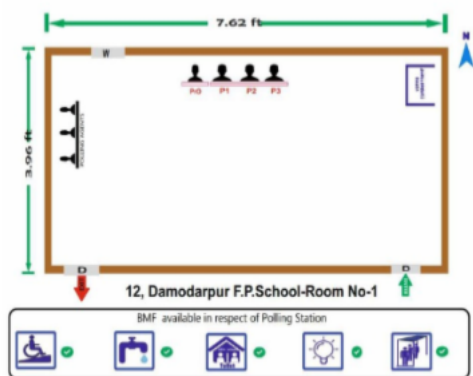

নির্বাচক নিবন্ধন আধিকারিকের স্বাক্ষর

Nazri Naksha

Google Map View

Polling Station Building Front View

Polling Station Front View

Cad View

Key MAP View

1 নাম : সনমনি মর্মু স্বামীর নাম: সুনিরাম টুডু বাড়ির নং : n0012 বয়স : 34 লিঙ্গ : মহিলা	IUS1066646 ফটো উপলব্ধ	2 নাম : পিয়ার মহাম্মদ পিতার নাম: এছার সরকার বাড়ির নং : n0049 বয়স : 67 লিঙ্গ : পুরুষ	IUS2029106 ফটো উপলব্ধ	3 নাম : রকেয়া বেওয়া স্বামীর নাম: অমুল্লা সরকার বাড়ির নং : n0092 বয়স : 81 লিঙ্গ : মহিলা	IUS2158285 ফটো উপলব্ধ
4 নাম : ফাতেমা বিবি স্বামীর নাম: মিনাজুর মিয়া বাড়ির নং : n0088 বয়স : 43 লিঙ্গ : মহিলা	IUS0048041 ফটো উপলব্ধ	5 নাম : আইনুল মিয়া পিতার নাম: আহাচান আলী বাড়ির নং : n0131 বয়স : 42 লিঙ্গ : পুরুষ	BYB2023414 ফটো উপলব্ধ	6 নাম : নূরসালাম মিয়া পিতার নাম: কুৎকর রহমান বাড়ির নং : n0068 বয়স : 30 লিঙ্গ : পুরুষ	IUS1322361 ফটো উপলব্ধ
7 নাম : মুক্তি হাঁসদা স্বামীর নাম: বিকাশ মর্মু বাড়ির নং : n0177 বয়স : 31 লিঙ্গ : মহিলা	IUS1220326 ফটো উপলব্ধ	8 নাম : মুন্না আজিজ পিতার নাম: রবিউল মিয়া বাড়ির নং : n0115 বয়স : 26 লিঙ্গ : পুরুষ	IUS1723675 ফটো উপলব্ধ	9 নাম : সাবানা খাতুন পিতার নাম: আহাচান আলী বাড়ির নং : n0131 বয়স : 29 লিঙ্গ : মহিলা	IUS1576271 ফটো উপলব্ধ
10 নাম : আমানুর ইসলাম পিতার নাম: ফোসিউদ্দিন মিয়া বাড়ির নং : এন0101 বয়স : 30 লিঙ্গ : পুরুষ	IUS2273282 ফটো উপলব্ধ	11 নাম : হুসনেয়ারা খাতুন স্বামীর নাম: লিয়াকত আলী বাড়ির নং : n0191 বয়স : 32 লিঙ্গ : মহিলা	RDT1434497 ফটো উপলব্ধ	12 নাম : লুৎফর রহমান পিতার নাম: রহিমুদ্দিন মিয়া বাড়ির নং : n0068 বয়স : 61 লিঙ্গ : পুরুষ	WB/06/037/054160 ফটো উপলব্ধ
13 নাম : ফজলে হক সরকার পিতার নাম: অমুল্লা সরকার বাড়ির নং : n0082 বয়স : 56 লিঙ্গ : পুরুষ	BYB1528538 ফটো উপলব্ধ	14 নাম : আব্দুল ওহাব পিতার নাম: মিনাজুর মিয়া বাড়ির নং : n0088 বয়স : 28 লিঙ্গ : পুরুষ	IUS2028926 ফটো উপলব্ধ	15 নাম : হালিমা বেওয়া স্বামীর নাম: সমিরুদ্দিন মিয়া বাড়ির নং : n0116 বয়স : 79 লিঙ্গ : মহিলা	WB/06/037/054462 ফটো উপলব্ধ
16 নাম : জিন্নাতুন খাতুন পিতার নাম: আহাচান আলী বাড়ির নং : n0131 বয়স : 32 লিঙ্গ : মহিলা	IUS1576263 ফটো উপলব্ধ	17 নাম : আল মামুন মিয়া পিতার নাম: আব্দুল খালেক মিয়া বাড়ির নং : n0090 বয়স : 30 লিঙ্গ : পুরুষ	IUS1576297 ফটো উপলব্ধ	18 নাম : সুনিরাম টুডু পিতার নাম: পরমেশ্বর টুডু বাড়ির নং : n0012 বয়স : 42 লিঙ্গ : পুরুষ	BYB2023893 ফটো উপলব্ধ
19 নাম : সাহানার বিবি স্বামীর নাম: হাশিম মিয়া বাড়ির নং : n0072 বয়স : 31 লিঙ্গ : মহিলা	IUS1322080 ফটো উপলব্ধ	20 নাম : মান্নান হোসেন স্বামীর নাম: হাচিমুর বেওয়া বাড়ির নং : n0072 বয়স : 35 লিঙ্গ : পুরুষ	IUS1066679 ফটো উপলব্ধ	21 নাম : আবেদা বেওয়া স্বামীর নাম: আলিমুদ্দিন মিয়া বাড়ির নং : n0088 বয়স : 56 লিঙ্গ : মহিলা	IUS1066612 ফটো উপলব্ধ
22 নাম : বিলকিস বিবি স্বামীর নাম: মোনাব্বর হোসেন বাড়ির নং : n0116 বয়স : 34 লিঙ্গ : মহিলা	IUS1220201 ফটো উপলব্ধ	23 নাম : রুবেল আলী পিতার নাম: মিনাজুর মিয়া বাড়ির নং : n0088 বয়স : 24 লিঙ্গ : পুরুষ	IUS2028934 ফটো উপলব্ধ	24 নাম : ছালেউর রহমান পিতার নাম: আলি মিয়া বাড়ির নং : n0066 বয়স : 46 লিঙ্গ : পুরুষ	BYB1631084 ফটো উপলব্ধ
25 নাম : নূর জামাল মিয়া পিতার নাম: কুৎকর রহমান বাড়ির নং : n0068 বয়স : 36 লিঙ্গ : পুরুষ	IUS0048124 ফটো উপলব্ধ	26 নাম : নরুল ইসলাম পিতার নাম: কুৎকর রহমান বাড়ির নং : n0068 বয়স : 36 লিঙ্গ : পুরুষ	IUS0048132 ফটো উপলব্ধ	27 নাম : সোনা হাসদা স্বামীর নাম: দিনেশ সরেন বাড়ির নং : n0174 বয়স : 36 লিঙ্গ : মহিলা	IUS1220292 ফটো উপলব্ধ
28 নাম : মঞ্জুরা বিবি স্বামীর নাম: মোস্তাফিজ হোসেন বাড়ির নং : n0055 বয়স : 43 লিঙ্গ : মহিলা	BYB1631050 ফটো উপলব্ধ	29 নাম : নারগিস বিবি স্বামীর নাম: আনোয়ার আলী বাড়ির নং : n0147 বয়স : 43 লিঙ্গ : মহিলা	BYB2023406 ফটো উপলব্ধ	30 নাম : চুরকী হেমরম স্বামীর নাম: পরমেশ্বর টুডু বাড়ির নং : n0012 বয়স : 71 লিঙ্গ : মহিলা	WB/06/037/054410 ফটো উপলব্ধ