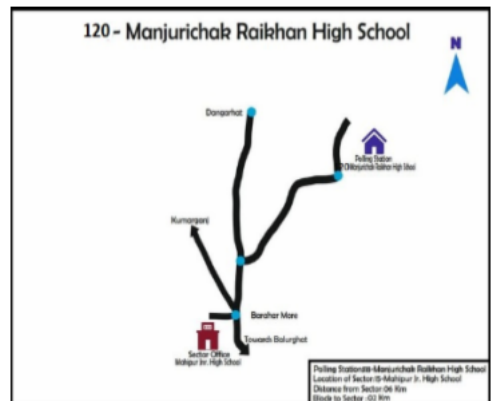

নির্বাচক নিবন্ধন আধিকারিকের স্বাক্ষর

Nazri Naksha

Google Map View

Polling Station Building Front View

Polling Station Front View

Cad View

Key MAP View

1 নাম : গোলাম মোস্তফা মণ্ডল পিতার নাম : রহিম উদ্দিন মণ্ডল বাড়ির নং : n0148 বয়স : 57 লিঙ্গ : পুরুষ	IUS1948447 ফটো উপলব্ধ	2 নাম : জহুরুল মন্ডল পিতার নাম : উজ্জ্বল উদ্দিন বাড়ির নং : n0148 বয়স : 33 লিঙ্গ : পুরুষ	IUS1185222 ফটো উপলব্ধ	3 নাম : পারভীন বিবি পিতার নাম : পৈরুদ্দিন মন্ডল বাড়ির নং : n0114 বয়স : 50 লিঙ্গ : মহিলা	IUS2026722 ফটো উপলব্ধ
4 নাম : ফিরাজ মণ্ডল পিতার নাম : মছিরুদ্দিন মণ্ডল বাড়ির নং : n0107 বয়স : 71 লিঙ্গ : পুরুষ	IUS2026912 ফটো উপলব্ধ	5 নাম : রুনু হাজারা মালি স্বামীর নাম : মিন্টু মালি বাড়ির নং : এন0014 বয়স : 28 লিঙ্গ : মহিলা	IUS1847565 ফটো উপলব্ধ	6 নাম : রুবানি মন্ডল পিতার নাম : মোজাম্মেল মন্ডল বাড়ির নং : n0127 বয়স : 40 লিঙ্গ : পুরুষ	IUS1024934 ফটো উপলব্ধ
7 নাম : গোলেজান বিবি স্বামীর নাম : সিরাজ মণ্ডল বাড়ির নং : n0114 বয়স : 51 লিঙ্গ : মহিলা	WB/06/037/312449 ফটো উপলব্ধ	8 নাম : রেজাউল মণ্ডল পিতার নাম : মছিরুদ্দিন মন্ডল বাড়ির নং : n0107 বয়স : 61 লিঙ্গ : পুরুষ	IUS2026920 ফটো উপলব্ধ	9 নাম : তাজফেরু খাতুন পিতার নাম : লোকমান মন্ডল বাড়ির নং : N0140 বয়স : 24 লিঙ্গ : মহিলা	IUS2049815 ফটো উপলব্ধ
10 নাম : জাহানারা বিবি স্বামীর নাম : সিরাজ উদ্দিন মন্ডল বাড়ির নং : n0140 বয়স : 59 লিঙ্গ : মহিলা	IUS1897925 ফটো উপলব্ধ	11 নাম : রাবিয়া বেওয়া স্বামীর নাম : মছিরুদ্দিন মন্ডল বাড়ির নং : n0107 বয়স : 86 লিঙ্গ : মহিলা	IUS1948355 ফটো উপলব্ধ	12 নাম : জুয়েল মন্ডল পিতার নাম : গোলজার মন্ডল বাড়ির নং : এন0077 বয়স : 25 লিঙ্গ : পুরুষ	IUS2155679 ফটো উপলব্ধ
13 নাম : তছলিমা বিবি স্বামীর নাম : মছরুল মণ্ডল বাড়ির নং : n0087 বয়স : 42 লিঙ্গ : মহিলা	BYB1851666 ফটো উপলব্ধ	14 নাম : মোঃমোস্তাফিজুর মন্ডল পিতার নাম : মোজাফফার মন্ডল বাড়ির নং : n0087 বয়স : 33 লিঙ্গ : পুরুষ	IUS1372390 ফটো উপলব্ধ	15 নাম : নাসিমা বিবি স্বামীর নাম : মোঃমোস্তাফিজুর মন্ডল বাড়ির নং : n0087 বয়স : 31 লিঙ্গ : মহিলা	IUS1372234 ফটো উপলব্ধ
16 নাম : আনোয়ার মন্ডল পিতার নাম : তালেব মন্ডল বাড়ির নং : n0088 বয়স : 32 লিঙ্গ : পুরুষ	IUS1372168 ফটো উপলব্ধ	17 নাম : নুরছাপা বিবি স্বামীর নাম : ফারুক মন্ডল বাড়ির নং : n0143 বয়স : 40 লিঙ্গ : মহিলা	BYB2300531 ফটো উপলব্ধ	18 নাম : সাইফুর মন্ডল পিতার নাম : ইয়াকুব মন্ডল বাড়ির নং : n0003 বয়স : 37 লিঙ্গ : পুরুষ	BYB2388072 ফটো উপলব্ধ
19 নাম : তোফাজ্জল মণ্ডল পিতার নাম : সফিউদ্দিন মণ্ডল বাড়ির নং : n0122 বয়স : 58 লিঙ্গ : পুরুষ	IUS1101484 ফটো উপলব্ধ	20 নাম : খুরশিদ আলম মন্ডল পিতার নাম : এজ্জ্বল মন্ডল বাড়ির নং : এন0122 বয়স : 21 লিঙ্গ : পুরুষ	IUS2235174 ফটো উপলব্ধ	21 নাম : তালেব মণ্ডল পিতার নাম : আলিমদ্দিন মন্ডল বাড়ির নং : n0088 বয়স : 55 লিঙ্গ : পুরুষ	IUS1869494 ফটো উপলব্ধ
22 নাম : আঞ্জুয়ারা বিবি স্বামীর নাম : তালেব মণ্ডল বাড়ির নং : n0088 বয়স : 56 লিঙ্গ : মহিলা	WB/06/037/312606 ফটো উপলব্ধ	23 নাম : আনাজ মন্ডল পিতার নাম : তালেব মন্ডল বাড়ির নং : n0088 বয়স : 37 লিঙ্গ : পুরুষ	IUS0527465 ফটো উপলব্ধ	24 নাম : মাফুজা বিবি স্বামীর নাম : ফারুক কাইছারি বাড়ির নং : n0087 বয়স : 35 লিঙ্গ : মহিলা	IUS1024827 ফটো উপলব্ধ
25 নাম : ছায়মা বিবি স্বামীর নাম : জাহিদুল মন্ডল বাড়ির নং : n0140 বয়স : 41 লিঙ্গ : মহিলা	BYB2125128 ফটো উপলব্ধ	26 নাম : অর্মিনা বিবি স্বামীর নাম : মকবুল মন্ডল বাড়ির নং : n0111 বয়স : 37 লিঙ্গ : মহিলা	IUS0527283 ফটো উপলব্ধ	27 নাম : আরমান মন্ডল পিতার নাম : ফারুক মন্ডল বাড়ির নং : এন0197 বয়স : 21 লিঙ্গ : পুরুষ	IUS2263242 ফটো উপলব্ধ
28 নাম : রবিউল মন্ডল পিতার নাম : সিরাজ উদ্দিন মন্ডল বাড়ির নং : n0140 বয়স : 32 লিঙ্গ : পুরুষ	IUS1185107 ফটো উপলব্ধ	29 নাম : মাবারুল মন্ডল পিতার নাম : মোজাফফার মন্ডল বাড়ির নং : n0087 বয়স : 32 লিঙ্গ : পুরুষ	IUS1372143 ফটো উপলব্ধ	30 নাম : মছকুরা বিবি স্বামীর নাম : মোজাম্মেল মণ্ডল বাড়ির নং : উচইট বয়স : 44 লিঙ্গ : মহিলা	BYB1825637 ফটো উপলব্ধ