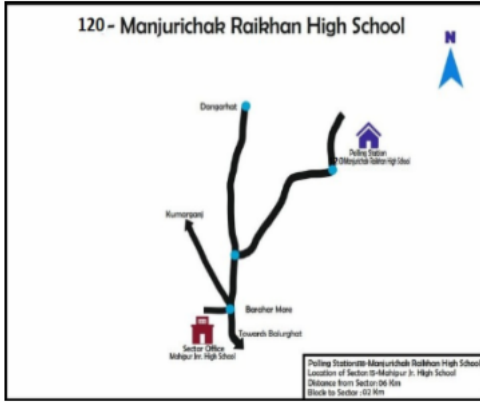

Nazri Naksha