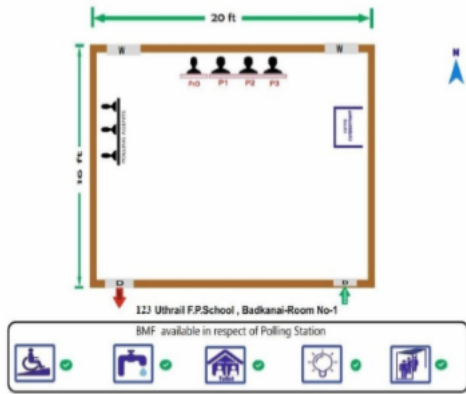

নির্বাচক নিবন্ধন আধিকারিকের স্বাক্ষর

Nazri Naksha

Google Map View

Polling Station Building Front View

Polling Station Front View

Cad View

Key MAP View

1 নাম : সামসুল আলম মন্ডল পিতার নাম: জলিলউদ্দিন মন্ডল বাড়ির নং : n0044 বয়স : 48 লিঙ্গ : পুরুষ	BYB2120269 ফটো উপলব্ধ	2 নাম : মোস্তাকিমা খাতুন স্বামীর নাম: মোঃ ইউনুস হোসেন সরকার বাড়ির নং : এন0037 বয়স : 31 লিঙ্গ : মহিলা	IUS1371061 ফটো উপলব্ধ	3 নাম : রফিকুল ইসলাম মন্ডল পিতার নাম: দিয়ারউদ্দিন মন্ডল বাড়ির নং : n0018 বয়স : 45 লিঙ্গ : পুরুষ	BYB2120236 ফটো উপলব্ধ
4 নাম : সিদ্দিকা বিবি স্বামীর নাম: জলিলউদ্দিন মন্ডল বাড়ির নং : n0044 বয়স : 66 লিঙ্গ : মহিলা	BYB2120277 ফটো উপলব্ধ	5 নাম : আব্দুল ওয়াহেদ মন্ডল পিতার নাম: হসরউদ্দিন মন্ডল বাড়ির নং : n0012 বয়স : 55 লিঙ্গ : পুরুষ	IUS1989359 ফটো উপলব্ধ	6 নাম : মতিউর রহমান মন্ডল পিতার নাম: জলিলউদ্দিন মন্ডল বাড়ির নং : n0044 বয়স : 40 লিঙ্গ : পুরুষ	BYB2346849 ফটো উপলব্ধ
7 নাম : ছয়েল রাণা সরকার পিতার নাম: ইউছুপ আলী সরকার বাড়ির নং : n0037 বয়স : 32 লিঙ্গ : পুরুষ	IUS1275007 ফটো উপলব্ধ	8 নাম : আলতাভ মন্ডল পিতার নাম: হসরউদ্দিন মন্ডল বাড়ির নং : n0012 বয়স : 53 লিঙ্গ : পুরুষ	IUS1998764 ফটো উপলব্ধ	9 নাম : আফজাল হোসেন মন্ডল পিতার নাম: পাশাতুল্যা মন্ডল বাড়ির নং : n0066 বয়স : 57 লিঙ্গ : পুরুষ	IUS2026854 ফটো উপলব্ধ
10 নাম : অর্জিনা বিবি স্বামীর নাম: মহসিন সরকার বাড়ির নং : n0130 বয়স : 33 লিঙ্গ : মহিলা	IUS1185933 ফটো উপলব্ধ	11 নাম : রেজিনা আকতার বিবি স্বামীর নাম: সামসুল আলম মন্ডল বাড়ির নং : n0044 বয়স : 40 লিঙ্গ : মহিলা	BYB2299824 ফটো উপলব্ধ	12 নাম : মেহেদুদ হাসান পিতার নাম: সাহিদুল মন্ডল বাড়ির নং : n0101 বয়স : 25 লিঙ্গ : পুরুষ	IUS2031979 ফটো উপলব্ধ
13 নাম : জিয়ারুন খাতুন স্বামীর নাম: ওয়াদুত হোসেন বাড়ির নং : n0418 বয়স : 40 লিঙ্গ : মহিলা	BYB2188100 ফটো উপলব্ধ	14 নাম : গোলাম রব্বানি মন্ডল পিতার নাম: আফজাল হোসেন মন্ডল বাড়ির নং : n0066 বয়স : 31 লিঙ্গ : পুরুষ	IUS1275163 ফটো উপলব্ধ	15 নাম : সরিফুল মন্ডল পিতার নাম: আলতাভ মন্ডল বাড়ির নং : এন0012 বয়স : 23 লিঙ্গ : পুরুষ	IUS2156750 ফটো উপলব্ধ
16 নাম : মোসাগ রেজেকা বিবি স্বামীর নাম: মগো তমিজ মোল্ল্যা বাড়ির নং : n0115 বয়স : 41 লিঙ্গ : মহিলা	BYB1981596 ফটো উপলব্ধ	17 নাম : রুকাইয়া খাতুন পিতার নাম: রফিকুল ইসলাম বাড়ির নং : না বয়স : 21 লিঙ্গ : মহিলা	IUS2234508 ফটো উপলব্ধ	18 নাম : মনিরুল ইসলাম সরকার পিতার নাম: সাহির রহমান সরকার বাড়ির নং : n0066 বয়স : 25 লিঙ্গ : পুরুষ	IUS2050540 ফটো উপলব্ধ
19 নাম : সানোয়ারা বিবি স্বামীর নাম: ছায়াদ আলী সরকার বাড়ির নং : n0066 বয়স : 45 লিঙ্গ : মহিলা	IUS1025873 ফটো উপলব্ধ	20 নাম : ছাকিনা বেগম স্বামীর নাম: মুতাজেরউদ্দিন সরকার সরকার বাড়ির নং : n0066 বয়স : 80 লিঙ্গ : মহিলা	IUS1933654 ফটো উপলব্ধ	21 নাম : মমিনুর সরকার পিতার নাম: তাজেরউদ্দিন সরকার বাড়ির নং : n0017 বয়স : 37 লিঙ্গ : পুরুষ	BYB2387371 ফটো উপলব্ধ
22 নাম : সিরাজুল মন্ডল পিতার নাম: মফিজুদ্দিন মন্ডল বাড়ির নং : n0101 বয়স : 51 লিঙ্গ : পুরুষ	WB/06/037/303627 ফটো উপলব্ধ	23 নাম : মসরেকুল সরকার পিতার নাম: তাজেরউদ্দিন সরকার বাড়ির নং : 0017 বয়স : 26 লিঙ্গ : পুরুষ	IUS1979343 ফটো উপলব্ধ	24 নাম : ছায়াদ আলী সরকার পিতার নাম: জেহেরউদ্দিন সরকার বাড়ির নং : n0066 বয়স : 49 লিঙ্গ : পুরুষ	IUS1933647 ফটো উপলব্ধ
25 নাম : সেলিনা বিবি স্বামীর নাম: আব্দুল ওয়াহেদ মন্ডল বাড়ির নং : n0012 বয়স : 50 লিঙ্গ : মহিলা	IUS1989375 ফটো উপলব্ধ	26 নাম : হাসিনা বেগম স্বামীর নাম: খমিরুদ্দিন মন্ডল বাড়ির নং : এন0049 বয়স : 70 লিঙ্গ : মহিলা	IUS1930759 ফটো উপলব্ধ	27 নাম : তাজমিয়া সরকার পিতার নাম: জেহেরউদ্দিন সরকার বাড়ির নং : n0066 বয়স : 38 লিঙ্গ : পুরুষ	IUS1025857 ফটো উপলব্ধ
28 নাম : খারেজুল সরকার পিতার নাম: মছিরুদ্দিন সরকার বাড়ির নং : এন0049 বয়স : 53 লিঙ্গ : পুরুষ	IUS2159002 ফটো উপলব্ধ	29 নাম : আলমামুদ সরকার পিতার নাম: খারেজুল সরকার বাড়ির নং : এন0049 বয়স : 21 লিঙ্গ : পুরুষ	IUS2329225 ফটো উপলব্ধ	30 নাম : রাসেল মন্ডল পিতার নাম: সামসুল আলম মন্ডল বাড়ির নং : 086 বয়স : 23 লিঙ্গ : পুরুষ	IUS2158202 ফটো উপলব্ধ