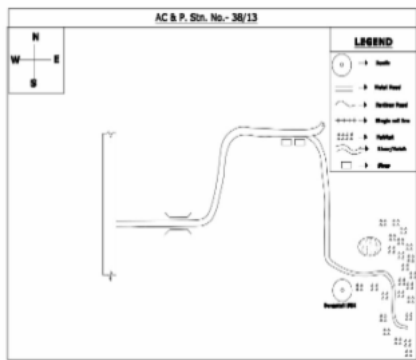

Nazri Naksha