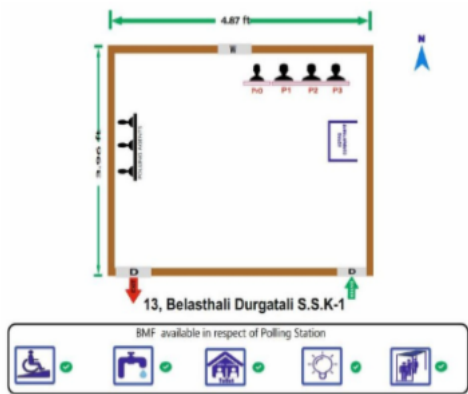

নির্বাচক নিবন্ধন আধিকারিকের স্বাক্ষর

Nazri Naksha

Google Map View

Polling Station Building Front View

Polling Station Front View

Cad View

Key MAP View

1 নাম : রসনেয়ারা বিবি স্বামীর নাম: মোস্তফা কামাল বাড়ির নং : n0266 বয়স : 53 লিঙ্গ : মহিলা ফটো উপলব্ধ	WB/06/037/057012	2 নাম : রুস্তম আলী মায়ের নাম: রাজিফা বেওয়া বাড়ির নং : n0058 বয়স : 41 লিঙ্গ : পুরুষ ফটো উপলব্ধ	BYB2280907	3 নাম : ইয়াছিন আলী পিতার নাম: সমিরউদ্দিন সরকার বাড়ির নং : n0077 বয়স : 55 লিঙ্গ : পুরুষ ফটো উপলব্ধ	IUS1992809
4 নাম : জাহাঙ্গীরা বিবি স্বামীর নাম: আবদুল মিঞা বাড়ির নং : n0015 বয়স : 61 লিঙ্গ : মহিলা ফটো উপলব্ধ	WB/06/037/057428	5 নাম : সারমিন আক্তার বানু পিতার নাম: ইসমাইল হোসেন বাড়ির নং : এন0101 বয়স : 21 লিঙ্গ : মহিলা ফটো উপলব্ধ	IUS2269835	6 নাম : বাবলু মিঞা পিতার নাম: ফজলু মিঞা বাড়ির নং : n0422 বয়স : 42 লিঙ্গ : পুরুষ ফটো উপলব্ধ	BYB2024339
7 নাম : মোস্তাক হোসেন পিতার নাম: কামরুজ্জামান মিঞা বাড়ির নং : n0085 বয়স : 40 লিঙ্গ : পুরুষ ফটো উপলব্ধ	BYB2026201	8 নাম : দাউদ আলী পিতার নাম: রুফিকউদ্দিন মিঞা বাড়ির নং : n0046 বয়স : 32 লিঙ্গ : পুরুষ ফটো উপলব্ধ	IUS1143999	9 নাম : শাহাজান আলী মায়ের নাম: ছুফিয়া বেওয়া বাড়ির নং : n0025 বয়স : 28 লিঙ্গ : পুরুষ ফটো উপলব্ধ	IUS1576487
10 নাম : আকবর আলী পিতার নাম: ইদ্রিস আলী বাড়ির নং : n0057 বয়স : 28 লিঙ্গ : পুরুষ ফটো উপলব্ধ	IUS1576495	11 নাম : সাইদুর রহমান পিতার নাম: কামরুজ্জামান মিঞা বাড়ির নং : n0036 বয়স : 38 লিঙ্গ : পুরুষ ফটো উপলব্ধ	IUS1143981	12 নাম : মনছুরা খাতুন পিতার নাম: সৈয়দ বাড়ির নং : এন0000 বয়স : 35 লিঙ্গ : মহিলা ফটো উপলব্ধ	IUS1220615
13 নাম : জুয়েল বাবু পিতার নাম: আব্দুল মিঞা বাড়ির নং : n0015 বয়স : 30 লিঙ্গ : পুরুষ ফটো উপলব্ধ	IUS1322809	14 নাম : সেলিম রহমান মায়ের নাম: সাহিনাজ বিবি বাড়ির নং : এন0195 বয়স : 25 লিঙ্গ : পুরুষ ফটো উপলব্ধ	IUS1799071	15 নাম : সাইনুর খাতুন স্বামীর নাম: আকরাম আলী সরকার বাড়ির নং : n0033 বয়স : 50 লিঙ্গ : মহিলা ফটো উপলব্ধ	BYB0148791
16 নাম : আফজাল আলী পিতার নাম: ইদ্রিস আলী বাড়ির নং : n0057 বয়স : 32 লিঙ্গ : পুরুষ ফটো উপলব্ধ	IUS1144013	17 নাম : সেলিম মিঞা মায়ের নাম: পতিজা বেওয়া বাড়ির নং : n0104 বয়স : 32 লিঙ্গ : পুরুষ ফটো উপলব্ধ	IUS1322403	18 নাম : রাসিদুল মিঞা পিতার নাম: বনিফউদ্দিন মিঞা বাড়ির নং : n0110 বয়স : 38 লিঙ্গ : পুরুষ ফটো উপলব্ধ	IUS0052100
19 নাম : দজিমদ্দিন মিঞা পিতার নাম: আব্দুর রহমান বাড়ির নং : n0061 বয়স : 46 লিঙ্গ : পুরুষ ফটো উপলব্ধ	IUS1990985	20 নাম : নূর মহম্মাদ পিতার নাম: রমজান আলী বাড়ির নং : এন0136 বয়স : 23 লিঙ্গ : পুরুষ ফটো উপলব্ধ	IUS2228559	21 নাম : বাবলি খাতুন স্বামীর নাম: অহিদুর রহমান বাড়ির নং : এন0110 বয়স : 26 লিঙ্গ : মহিলা ফটো উপলব্ধ	IUS1799089
22 নাম : মসলেম মিঞা পিতার নাম: আব্দুল মিন মিঞা বাড়ির নং : এন0028 বয়স : 34 লিঙ্গ : পুরুষ ফটো উপলব্ধ	IUS1067164	23 নাম : পতিজা বেওয়া স্বামীর নাম: আব্দুল সোবাহান বাড়ির নং : n0104 বয়স : 61 লিঙ্গ : মহিলা ফটো উপলব্ধ	WB/06/037/057641	24 নাম : নরুল ইসলাম পিতার নাম: সরিফউদ্দিন মিঞা বাড়ির নং : এন0031 বয়স : 38 লিঙ্গ : পুরুষ ফটো উপলব্ধ	BYB2280956
25 নাম : মোবরক মিঞা পিতার নাম: বাবুল মিঞা বাড়ির নং : n0350 বয়স : 55 লিঙ্গ : পুরুষ ফটো উপলব্ধ	IUS2029288	26 নাম : ইসমাইল হোসেন পিতার নাম: গুলজার আলী বাড়ির নং : n0101 বয়স : 42 লিঙ্গ : পুরুষ ফটো উপলব্ধ	BYB2281202	27 নাম : রমিছা বিবি স্বামীর নাম: কষ্ট মিঞা বাড়ির নং : n0130 বয়স : 71 লিঙ্গ : মহিলা ফটো উপলব্ধ	BYB2025328
28 নাম : নৌরিন হক পিতার নাম: আয়নাল ইয়াকিন হক বাড়ির নং : এন0202 বয়স : 25 লিঙ্গ : মহিলা ফটো উপলব্ধ	IUS2105419	29 নাম : ইউনুস আলী পিতার নাম: গুলজার আলী বাড়ির নং : n0101 বয়স : 39 লিঙ্গ : পুরুষ ফটো উপলব্ধ	BYB2280949	30 নাম : সাহানাজ বিবি স্বামীর নাম: ইসমাইল হোসেন বাড়ির নং : n0101 বয়স : 41 লিঙ্গ : মহিলা ফটো উপলব্ধ	BYB2281038