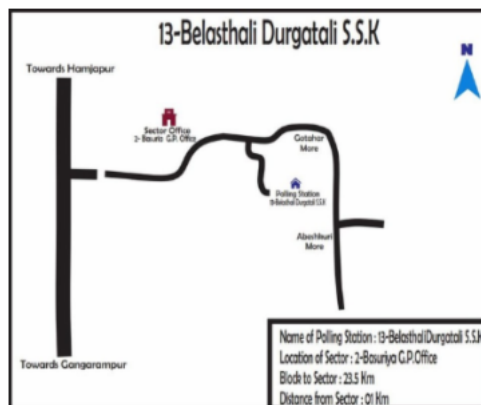

নির্বাচক নিবন্ধন আধিকারিকের স্বাক্ষর

Nazri Naksha

Google Map View

Polling Station Building Front View

Polling Station Front View

Cad View

Key MAP View

1 নাম : রসনেয়ারা বিবি স্বামীর নাম: মোস্তফা কামাল বাড়ির নং : n0266 বয়স : 53 লিঙ্গ : মহিলা ফটো উপলব্ধ	WB/06/037/057012	2 নাম : রুস্তম আলী মায়ের নাম: রাজিফা বেওয়া বাড়ির নং : n0058 বয়স : 41 লিঙ্গ : পুরুষ ফটো উপলব্ধ	BYB2280907	3 নাম : ইয়াছিন আলী পিতার নাম: সমিরউদ্দিন সরকার বাড়ির নং : n0077 বয়স : 55 লিঙ্গ : পুরুষ ফটো উপলব্ধ	IUS1992809
4 নাম : জাহাঙ্গীরা বিবি স্বামীর নাম: আবদুল মিঞা বাড়ির নং : n0015 বয়স : 61 লিঙ্গ : মহিলা ফটো উপলব্ধ	WB/06/037/057428	5 নাম : সারমিন আক্তার বানু পিতার নাম: ইসমাইল হোসেন বাড়ির নং : এন0101 বয়স : 21 লিঙ্গ : মহিলা ফটো উপলব্ধ	IUS2269835	6 নাম : বাবলু মিঞা পিতার নাম: ফজলু মিঞা বাড়ির নং : n0422 বয়স : 42 লিঙ্গ : পুরুষ ফটো উপলব্ধ	BYB2024339
7 নাম : মোস্তাক হোসেন পিতার নাম: কামরুজ্জামান মিঞা বাড়ির নং : n0085 বয়স : 40 লিঙ্গ : পুরুষ ফটো উপলব্ধ	BYB2026201	8 নাম : দাউদ আলী পিতার নাম: রুফিকউদ্দিন মিঞা বাড়ির নং : n0046 বয়স : 32 লিঙ্গ : পুরুষ ফটো উপলব্ধ	IUS1143999	9 নাম : শাহাজান আলী মায়ের নাম: ছুফিয়া বেওয়া বাড়ির নং : n0025 বয়স : 28 লিঙ্গ : পুরুষ ফটো উপলব্ধ	IUS1576487
10 নাম : আকবর আলী পিতার নাম: ইদ্রিস আলী বাড়ির নং : n0057 বয়স : 28 লিঙ্গ : পুরুষ ফটো উপলব্ধ	IUS1576495	11 নাম : সাইদুর রহমান পিতার নাম: কামরুজ্জামান মিঞা বাড়ির নং : n0036 বয়স : 38 লিঙ্গ : পুরুষ ফটো উপলব্ধ	IUS1143981	12 নাম : মনছুরা খাতুন পিতার নাম: সৈয়দ বাড়ির নং : এন0000 বয়স : 35 লিঙ্গ : মহিলা ফটো উপলব্ধ	IUS1220615
13 নাম : জুয়েল বাবু পিতার নাম: আব্দুল মিঞা বাড়ির নং : n0015 বয়স : 30 লিঙ্গ : পুরুষ ফটো উপলব্ধ	IUS1322809	14 নাম : সেলিম রহমান মায়ের নাম: সাহিনাজ বিবি বাড়ির নং : এন0195 বয়স : 25 লিঙ্গ : পুরুষ ফটো উপলব্ধ	IUS1799071	15 নাম : সাইনুর খাতুন স্বামীর নাম: আকরাম আলী সরকার বাড়ির নং : n0033 বয়স : 50 লিঙ্গ : মহিলা ফটো উপলব্ধ	BYB0148791
16 নাম : আফজাল আলী পিতার নাম: ইদ্রিস আলী বাড়ির নং : n0057 বয়স : 32 লিঙ্গ : পুরুষ ফটো উপলব্ধ	IUS1144013	17 নাম : সেলিম মিঞা মায়ের নাম: পতিজা বেওয়া বাড়ির নং : n0104 বয়স : 32 লিঙ্গ : পুরুষ ফটো উপলব্ধ	IUS1322403	18 নাম : রাসিদুল মিঞা পিতার নাম: বনিফউদ্দিন মিঞা বাড়ির নং : n0110 বয়স : 38 লিঙ্গ : পুরুষ ফটো উপলব্ধ	IUS0052100
19 নাম : দজিমদ্দিন মিঞা পিতার নাম: আব্দুর রহমান বাড়ির নং : n0061 বয়স : 46 লিঙ্গ : পুরুষ ফটো উপলব্ধ	IUS1990985	20 নাম : নূর মহম্মাদ পিতার নাম: রমজান আলী বাড়ির নং : এন0136 বয়স : 23 লিঙ্গ : পুরুষ ফটো উপলব্ধ	IUS2228559	21 নাম : বাবলি খাতুন স্বামীর নাম: অহিদুর রহমান বাড়ির নং : এন0110 বয়স : 26 লিঙ্গ : মহিলা ফটো উপলব্ধ	IUS1799089
22 নাম : মসলেম মিঞা পিতার নাম: আব্দুল মিন মিঞা বাড়ির নং : এন0028 বয়স : 34 লিঙ্গ : পুরুষ ফটো উপলব্ধ	IUS1067164	23 নাম : পতিজা বেওয়া স্বামীর নাম: আব্দুল সোবাহান বাড়ির নং : n0104 বয়স : 61 লিঙ্গ : মহিলা ফটো উপলব্ধ	WB/06/037/057641	24 নাম : নরুল ইসলাম পিতার নাম: সরিফউদ্দিন মিঞা বাড়ির নং : এন0031 বয়স : 38 লিঙ্গ : পুরুষ ফটো উপলব্ধ	BYB2280956
25 নাম : মোবরক মিঞা পিতার নাম: বাবুল মিঞা বাড়ির নং : n0350 বয়স : 55 লিঙ্গ : পুরুষ ফটো উপলব্ধ	IUS2029288	26 নাম : ইসমাইল হোসেন পিতার নাম: গুলজার আলী বাড়ির নং : n0101 বয়স : 42 লিঙ্গ : পুরুষ ফটো উপলব্ধ	BYB2281202	27 নাম : রমিছা বিবি স্বামীর নাম: কষ্ট মিঞা বাড়ির নং : n0130 বয়স : 71 লিঙ্গ : মহিলা ফটো উপলব্ধ	BYB2025328
28 নাম : নৌরিন হক পিতার নাম: আয়নাল ইয়াকিন হক বাড়ির নং : এন0202 বয়স : 25 লিঙ্গ : মহিলা ফটো উপলব্ধ	IUS2105419	29 নাম : ইউনুস আলী পিতার নাম: গুলজার আলী বাড়ির নং : n0101 বয়স : 39 লিঙ্গ : পুরুষ ফটো উপলব্ধ	BYB2280949	30 নাম : সাহানাজ বিবি স্বামীর নাম: ইসমাইল হোসেন বাড়ির নং : n0101 বয়স : 41 লিঙ্গ : মহিলা ফটো উপলব্ধ	BYB2281038