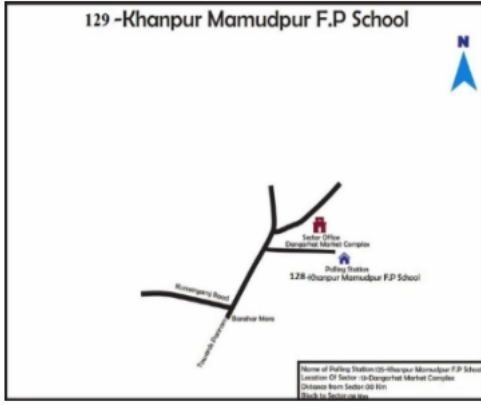

Nazri Naksha