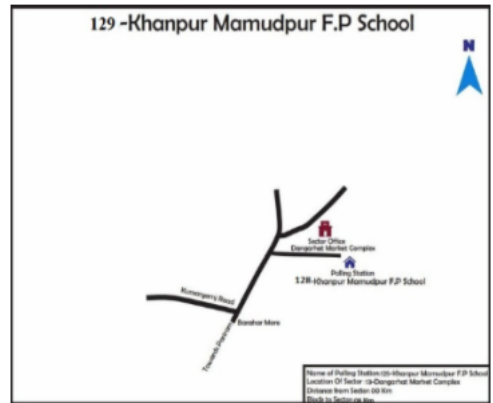

নির্বাচক নিবন্ধন আধিকারিকের স্বাক্ষর

Nazri Naksha

Google Map View

Polling Station Building Front View

Polling Station Front View

Cad View

Key MAP View

1 নাম : আনোয়ার মন্ডল পিতার নাম: আবুল খায়ের মন্ডল বাড়ির নং : n0145 বয়স : 49 লিঙ্গ : পুরুষ	IUS1903848 ফটো উপলব্ধ	2 নাম : নারগিস বিবি স্বামীর নাম: এফসুল মন্ডল বাড়ির নং : n0131 বয়স : 43 লিঙ্গ : মহিলা	BYB1862580 ফটো উপলব্ধ	3 নাম : মরিয়ম বিবি স্বামীর নাম: জাহিরুল মোল্লা বাড়ির নং : n0175 বয়স : 40 লিঙ্গ : মহিলা	BYB2303238 ফটো উপলব্ধ
4 নাম : লিলি বিবি স্বামীর নাম: সাহিন মোল্লা বাড়ির নং : n0175 বয়স : 29 লিঙ্গ : মহিলা	IUS2051472 ফটো উপলব্ধ	5 নাম : আমিনা বিবি স্বামীর নাম: হাচেন মন্ডল বাড়ির নং : n0131 বয়স : 76 লিঙ্গ : মহিলা	WB/06/037/351232 ফটো উপলব্ধ	6 নাম : মহছেনা বিবি স্বামীর নাম: আলতাভ আলী মন্ডল বাড়ির নং : n0152 বয়স : 60 লিঙ্গ : মহিলা	IUS2023257 ফটো উপলব্ধ
7 নাম : একরামুল মন্ডল পিতার নাম: হাচেন আলী মন্ডল বাড়ির নং : n0131 বয়স : 52 লিঙ্গ : পুরুষ	IUS2023653 ফটো উপলব্ধ	8 নাম : আমিনা বিবি স্বামীর নাম: আবুল খায়ের মন্ডল বাড়ির নং : n0145 বয়স : 91 লিঙ্গ : মহিলা	IUS2023133 ফটো উপলব্ধ	9 নাম : মাহাবুবা খাতুন পিতার নাম: মাহাবুর মন্ডল বাড়ির নং : n0145 বয়স : 24 লিঙ্গ : মহিলা	IUS2051449 ফটো উপলব্ধ
10 নাম : কবিতা মন্ডল স্বামীর নাম: সামসুল মন্ডল বাড়ির নং : n0131 বয়স : 46 লিঙ্গ : মহিলা	BYB1862598 ফটো উপলব্ধ	11 নাম : মাহাবুর মন্ডল পিতার নাম: আবুল খায়ের মন্ডল বাড়ির নং : n0145 বয়স : 50 লিঙ্গ : পুরুষ	BYB2137875 ফটো উপলব্ধ	12 নাম : ছামছুন বিবি স্বামীর নাম: মাহাবুর মন্ডল বাড়ির নং : n0145 বয়স : 45 লিঙ্গ : মহিলা	BYB1862408 ফটো উপলব্ধ
13 নাম : মোসলেমা বিবি স্বামীর নাম: আনোয়ার মন্ডল বাড়ির নং : n0145 বয়স : 43 লিঙ্গ : মহিলা	BYB1862390 ফটো উপলব্ধ	14 নাম : জাহিরুল মোল্লা পিতার নাম: হালিমসা মোল্লা বাড়ির নং : n0128 বয়স : 34 লিঙ্গ : পুরুষ	IUS1414226 ফটো উপলব্ধ	15 নাম : জাহিরুল মোল্লা পিতার নাম: হালিমসা মোল্লা বাড়ির নং : n0128 বয়স : 35 লিঙ্গ : পুরুষ	IUS1447127 ফটো উপলব্ধ
16 নাম : সাহিন মোল্লা পিতার নাম: জাহির আলী মোল্লা বাড়ির নং : n0175 বয়স : 34 লিঙ্গ : পুরুষ	IUS1375583 ফটো উপলব্ধ	17 নাম : সামসুল মন্ডল পিতার নাম: হাচেন আলি মন্ডল বাড়ির নং : n0131 বয়স : 55 লিঙ্গ : পুরুষ	IUS2001790 ফটো উপলব্ধ	18 নাম : রানা মোল্লা পিতার নাম: জাহির আলী মোল্লা বাড়ির নং : n0175 বয়স : 30 লিঙ্গ : পুরুষ	IUS1375575 ফটো উপলব্ধ
19 নাম : জয়নুর বিবি স্বামীর নাম: সাইফুর মন্ডল বাড়ির নং : n0175 বয়স : 43 লিঙ্গ : মহিলা	BYB1862416 ফটো উপলব্ধ	20 নাম : ছোহেদা বেগম স্বামীর নাম: জাহির আলি মোল্লা বাড়ির নং : n0175 বয়স : 67 লিঙ্গ : মহিলা	IUS2277432 ফটো উপলব্ধ	21 নাম : সাইফুর মন্ডল পিতার নাম: জাহির আলি মন্ডল বাড়ির নং : n0175 বয়স : 51 লিঙ্গ : পুরুষ	WB/06/037/351736 ফটো উপলব্ধ
22 নাম : জেবুন বিবি স্বামীর নাম: হালিমসা মোল্লা বাড়ির নং : n0128 বয়স : 56 লিঙ্গ : মহিলা	IUS1903715 ফটো উপলব্ধ	23 নাম : তাম্বেরী খাতুন স্বামীর নাম: জাহিরুল মন্ডল বাড়ির নং : 00 বয়স : 24 লিঙ্গ : মহিলা	IUS2313591 ফটো উপলব্ধ	24 নাম : রাকীবি মোল্লা পিতার নাম: জাহির আলি মোল্লা বাড়ির নং : n0175 বয়স : 30 লিঙ্গ : পুরুষ	IUS1414234 ফটো উপলব্ধ
25 নাম : বাপি মোল্লা স্বামীর নাম: ছোহেদা বিবি বাড়ির নং : n0175 বয়স : 40 লিঙ্গ : পুরুষ	IUS1447184 ফটো উপলব্ধ	26 নাম : লাইজু বিবি স্বামীর নাম: বাপি মোল্লা বাড়ির নং : n0175 বয়স : 36 লিঙ্গ : মহিলা	BYB2438794 ফটো উপলব্ধ	27 নাম : লুৎফা বিবি স্বামীর নাম: মৃত আবু খায়ের মন্ডল বাড়ির নং : n0145 বয়স : 71 লিঙ্গ : মহিলা	IUS1968700 ফটো উপলব্ধ
28 নাম : প্রমিলা সাহা কুন্ডু স্বামীর নাম: পার্থ সারথি কুন্ডু বাড়ির নং : n0285 বয়স : 27 লিঙ্গ : মহিলা	IUS1775063 ফটো উপলব্ধ	29 নাম : সুস্মিতা অধিকারী পিতার নাম: সুবল কান্তি অধিকারী বাড়ির নং : n0171 বয়স : 24 লিঙ্গ : মহিলা	IUS2051605 ফটো উপলব্ধ	30 নাম : অমল কান্তি অধিকারী পিতার নাম: গিরীন্দ্র নাথ অধিকারী বাড়ির নং : n0070 বয়স : 66 লিঙ্গ : পুরুষ	IUS1968635 ফটো উপলব্ধ