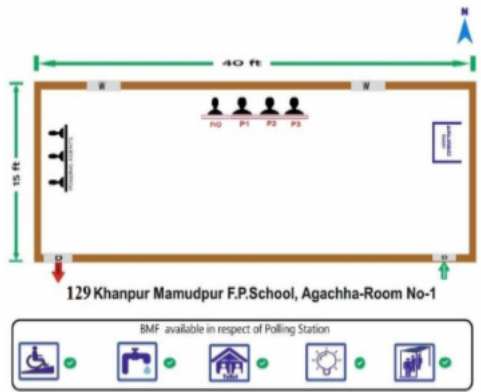

নির্বাচক নিবন্ধন আধিকারিকের স্বাক্ষর

Nazri Naksha

Google Map View

Polling Station Building Front View

Polling Station Front View

Cad View

Key MAP View

1 নাম : আনোয়ার মন্ডল পিতার নাম: আবুল খায়ের মন্ডল বাড়ির নং : n0145 বয়স : 49 লিঙ্গ : পুরুষ	IUS1903848 ফটো উপলব্ধ	2 নাম : নারগিস বিবি স্বামীর নাম: এফসুল মন্ডল বাড়ির নং : n0131 বয়স : 43 লিঙ্গ : মহিলা	BYB1862580 ফটো উপলব্ধ	3 নাম : মরিয়ম বিবি স্বামীর নাম: জাহিরুল মোল্লা বাড়ির নং : n0175 বয়স : 40 লিঙ্গ : মহিলা	BYB2303238 ফটো উপলব্ধ
4 নাম : লিলি বিবি স্বামীর নাম: সাহিন মোল্লা বাড়ির নং : n0175 বয়স : 29 লিঙ্গ : মহিলা	IUS2051472 ফটো উপলব্ধ	5 নাম : আমিনা বিবি স্বামীর নাম: হাচেন মন্ডল বাড়ির নং : n0131 বয়স : 76 লিঙ্গ : মহিলা	WB/06/037/351232 ফটো উপলব্ধ	6 নাম : মহছেনা বিবি স্বামীর নাম: আলতাভ আলী মন্ডল বাড়ির নং : n0152 বয়স : 60 লিঙ্গ : মহিলা	IUS2023257 ফটো উপলব্ধ
7 নাম : একরামুল মন্ডল পিতার নাম: হাচেন আলী মন্ডল বাড়ির নং : n0131 বয়স : 52 লিঙ্গ : পুরুষ	IUS2023653 ফটো উপলব্ধ	8 নাম : আমিনা বিবি স্বামীর নাম: আবুল খায়ের মন্ডল বাড়ির নং : n0145 বয়স : 91 লিঙ্গ : মহিলা	IUS2023133 ফটো উপলব্ধ	9 নাম : মাহাবুবা খাতুন পিতার নাম: মাহাবুর মন্ডল বাড়ির নং : n0145 বয়স : 24 লিঙ্গ : মহিলা	IUS2051449 ফটো উপলব্ধ
10 নাম : কবিতা মন্ডল স্বামীর নাম: সামসুল মন্ডল বাড়ির নং : n0131 বয়স : 46 লিঙ্গ : মহিলা	BYB1862598 ফটো উপলব্ধ	11 নাম : মাহাবুর মন্ডল পিতার নাম: আবুল খায়ের মন্ডল বাড়ির নং : n0145 বয়স : 50 লিঙ্গ : পুরুষ	BYB2137875 ফটো উপলব্ধ	12 নাম : ছামছুন বিবি স্বামীর নাম: মাহাবুর মন্ডল বাড়ির নং : n0145 বয়স : 45 লিঙ্গ : মহিলা	BYB1862408 ফটো উপলব্ধ
13 নাম : মোসলেমা বিবি স্বামীর নাম: আনোয়ার মন্ডল বাড়ির নং : n0145 বয়স : 43 লিঙ্গ : মহিলা	BYB1862390 ফটো উপলব্ধ	14 নাম : জাহিরুল মোল্লা পিতার নাম: হালিমসা মোল্লা বাড়ির নং : n0128 বয়স : 34 লিঙ্গ : পুরুষ	IUS1414226 ফটো উপলব্ধ	15 নাম : জাহিরুল মোল্লা পিতার নাম: হালিমসা মোল্লা বাড়ির নং : n0128 বয়স : 35 লিঙ্গ : পুরুষ	IUS1447127 ফটো উপলব্ধ
16 নাম : সাহিন মোল্লা পিতার নাম: জাহির আলী মোল্লা বাড়ির নং : n0175 বয়স : 34 লিঙ্গ : পুরুষ	IUS1375583 ফটো উপলব্ধ	17 নাম : সামসুল মন্ডল পিতার নাম: হাচেন আলি মন্ডল বাড়ির নং : n0131 বয়স : 55 লিঙ্গ : পুরুষ	IUS2001790 ফটো উপলব্ধ	18 নাম : রানা মোল্লা পিতার নাম: জাহির আলী মোল্লা বাড়ির নং : n0175 বয়স : 30 লিঙ্গ : পুরুষ	IUS1375575 ফটো উপলব্ধ
19 নাম : জয়নুর বিবি স্বামীর নাম: সাইফুর মন্ডল বাড়ির নং : n0175 বয়স : 43 লিঙ্গ : মহিলা	BYB1862416 ফটো উপলব্ধ	20 নাম : ছোহেদা বেগম স্বামীর নাম: জাহির আলি মোল্লা বাড়ির নং : n0175 বয়স : 67 লিঙ্গ : মহিলা	IUS2277432 ফটো উপলব্ধ	21 নাম : সাইফুর মন্ডল পিতার নাম: জাহির আলি মন্ডল বাড়ির নং : n0175 বয়স : 51 লিঙ্গ : পুরুষ	WB/06/037/351736 ফটো উপলব্ধ
22 নাম : জেবুন বিবি স্বামীর নাম: হালিমসা মোল্লা বাড়ির নং : n0128 বয়স : 56 লিঙ্গ : মহিলা	IUS1903715 ফটো উপলব্ধ	23 নাম : তাম্বেরী খাতুন স্বামীর নাম: জাহিরুল মন্ডল বাড়ির নং : 00 বয়স : 24 লিঙ্গ : মহিলা	IUS2313591 ফটো উপলব্ধ	24 নাম : রাকীবি মোল্লা পিতার নাম: জাহির আলি মোল্লা বাড়ির নং : n0175 বয়স : 30 লিঙ্গ : পুরুষ	IUS1414234 ফটো উপলব্ধ
25 নাম : বাপি মোল্লা স্বামীর নাম: ছোহেদা বিবি বাড়ির নং : n0175 বয়স : 40 লিঙ্গ : পুরুষ	IUS1447184 ফটো উপলব্ধ	26 নাম : লাইজু বিবি স্বামীর নাম: বাপি মোল্লা বাড়ির নং : n0175 বয়স : 36 লিঙ্গ : মহিলা	BYB2438794 ফটো উপলব্ধ	27 নাম : লুৎফা বিবি স্বামীর নাম: মৃত আবু খায়ের মন্ডল বাড়ির নং : n0145 বয়স : 71 লিঙ্গ : মহিলা	IUS1968700 ফটো উপলব্ধ
28 নাম : প্রমিলা সাহা কুন্ডু স্বামীর নাম: পার্থ সারথি কুন্ডু বাড়ির নং : n0285 বয়স : 27 লিঙ্গ : মহিলা	IUS1775063 ফটো উপলব্ধ	29 নাম : সুস্মিতা অধিকারী পিতার নাম: সুবল কান্তি অধিকারী বাড়ির নং : n0171 বয়স : 24 লিঙ্গ : মহিলা	IUS2051605 ফটো উপলব্ধ	30 নাম : অমল কান্তি অধিকারী পিতার নাম: গিরীন্দ্র নাথ অধিকারী বাড়ির নং : n0070 বয়স : 66 লিঙ্গ : পুরুষ	IUS1968635 ফটো উপলব্ধ