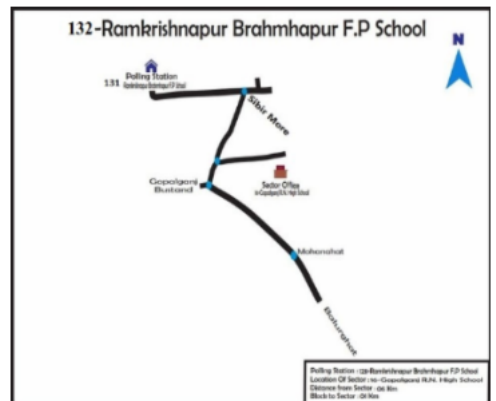

Key MAP View