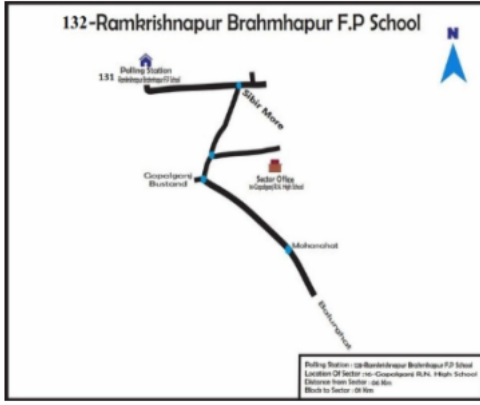

Nazri Naksha