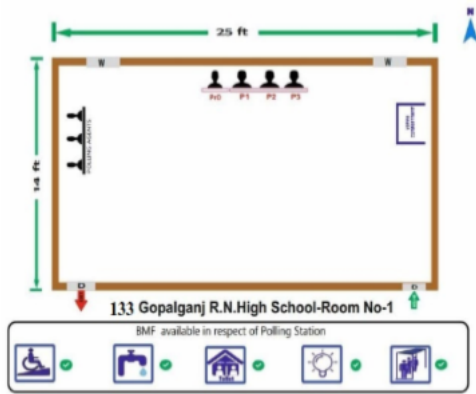

নির্বাচক নিবন্ধন আধিকারিকের স্বাক্ষর

Nazri Naksha

Google Map View

Polling Station Building Front View

Polling Station Front View

Cad View

Key MAP View

1 নাম : মৌসুমী সরকার স্বামীর নাম: সৈয়দ মানিক বাড়ির নং : এন002 বয়স : 23 লিঙ্গ : মহিলা	IUS2131688 ফটো উপলব্ধ	2 নাম : সৈয়দ মানিক পিতার নাম: আফতাব ফকির বাড়ির নং : এন002 বয়স : 25 লিঙ্গ : পুরুষ	IUS1856897 ফটো উপলব্ধ	3 নাম : কহিনুর বিবি স্বামীর নাম: বাবুল বাড়ির নং : n0204 বয়স : 40 লিঙ্গ : মহিলা	IUS0579862 ফটো উপলব্ধ
4 নাম : রাহেল ফকির পিতার নাম: আফতাব ফকির বাড়ির নং : n0002 বয়স : 32 লিঙ্গ : পুরুষ	IUS1188804 ফটো উপলব্ধ	5 নাম : সৈয়দ রাজু পিতার নাম: আফতাব ফকির বাড়ির নং : n0002 বয়স : 28 লিঙ্গ : পুরুষ	IUS1611938 ফটো উপলব্ধ	6 নাম : রসিদা বিবি স্বামীর নাম: আফতাব ফকির বাড়ির নং : n0002 বয়স : 61 লিঙ্গ : মহিলা	WB/06/037/381265 ফটো উপলব্ধ
7 নাম : আফতাব ফকির পিতার নাম: মৌসুমী ফকির বাড়ির নং : n0002 বয়স : 71 লিঙ্গ : পুরুষ	WB/06/037/381003 ফটো উপলব্ধ	8 নাম : মিনান শুকতারা খাতুন স্বামীর নাম: সৈয়দ রাহেল বাড়ির নং : এন0002 বয়স : 28 লিঙ্গ : মহিলা	IUS2131670 ফটো উপলব্ধ	9 নাম : রাবিনা পারভিন পিতার নাম: আফতাব ফকির বাড়ির নং : জস্টিহার বয়স : 22 লিঙ্গ : মহিলা	IUS2323095 ফটো উপলব্ধ
10 নাম : ছাইনুর বিবি স্বামীর নাম: মৌসুমী ফকির বাড়ির নং : n0202 বয়স : 39 লিঙ্গ : মহিলা	IUS0579888 ফটো উপলব্ধ	11 নাম : সান্ত্বনা অধিকারী স্বামীর নাম: ক্ষিত্য অধিকারী বাড়ির নং : n0211 বয়স : 63 লিঙ্গ : মহিলা	IUS0579912 ফটো উপলব্ধ	12 নাম : কম্পনা কর্মকার মায়ের নাম: সুমতি কর্মকার বাড়ির নং : এন0043 বয়স : 28 লিঙ্গ : মহিলা	IUS2167708 ফটো উপলব্ধ
13 নাম : মিনতী কর্মকার স্বামীর নাম: বাচ্চু কর্মকার বাড়ির নং : n0047 বয়স : 57 লিঙ্গ : মহিলা	WB/06/037/381444 ফটো উপলব্ধ	14 নাম : চাড়াই কর্মকার স্বামীর নাম: মুংলু কর্মকার বাড়ির নং : n0042 বয়স : 86 লিঙ্গ : মহিলা	WB/06/037/381445 ফটো উপলব্ধ	15 নাম : মীরা কর্মকার স্বামীর নাম: শম্ভু কর্মকার বাড়ির নং : n0042 বয়স : 57 লিঙ্গ : মহিলা	WB/06/037/381362 ফটো উপলব্ধ
16 নাম : বালিয়া কর্মকার স্বামীর নাম: সমরা কর্মকার বাড়ির নং : n0043 বয়স : 66 লিঙ্গ : মহিলা	WB/06/037/381477 ফটো উপলব্ধ	17 নাম : অজিত কর্মকার মায়ের নাম: বালিয়া কর্মকার বাড়ির নং : n0043 বয়স : 38 লিঙ্গ : পুরুষ	IUS1414291 ফটো উপলব্ধ	Q 18 নাম : সুনতি কর্মকার পিতার নাম: রুসুয়া কর্মকার বাড়ির নং : বয়স : 63 লিঙ্গ : মহিলা	BYB2353621 ফটো উপলব্ধ
19 নাম : মেহেরুল বিবি স্বামীর নাম: ইউছুপ সরকার বাড়ির নং : n0040 বয়স : 39 লিঙ্গ : মহিলা	BYB2392033 ফটো উপলব্ধ	20 নাম : লক্ষ্মী কর্মকার মায়ের নাম: সুমতি কর্মকার বাড়ির নং : এন0043 বয়স : 26 লিঙ্গ : মহিলা	IUS2167609 ফটো উপলব্ধ	21 নাম : সুমতি কর্মকার স্বামীর নাম: বিনোদ কর্মকার বাড়ির নং : n0043 বয়স : 58 লিঙ্গ : মহিলা	BYB2151223 ফটো উপলব্ধ
22 নাম : কস্টু কর্মকার মায়ের নাম: বালিয়া কর্মকার বাড়ির নং : এন0043 বয়স : 31 লিঙ্গ : পুরুষ	IUS2167468 ফটো উপলব্ধ	23 নাম : শম্ভু কর্মকার পিতার নাম: মুংলু কর্মকার বাড়ির নং : n0042 বয়স : 61 লিঙ্গ : পুরুষ	WB/06/037/381295 ফটো উপলব্ধ	24 নাম : আরতী কর্মকার স্বামীর নাম: চারতু কর্মকার বাড়ির নং : n0045 বয়স : 65 লিঙ্গ : মহিলা	WB/06/037/381276 ফটো উপলব্ধ
25 নাম : কদমবানু সরকার স্বামীর নাম: দিলদার সরকার বাড়ির নং : n0040 বয়স : 61 লিঙ্গ : মহিলা	WB/06/037/381375 ফটো উপলব্ধ	26 নাম : নেপাল কর্মকার পিতার নাম: চাইতু কর্মকার বাড়ির নং : n0045 বয়স : 34 লিঙ্গ : পুরুষ	IUS1029644 ফটো উপলব্ধ	27 নাম : বাচ্চু কর্মকার পিতার নাম: কারুয়া কর্মকার বাড়ির নং : n0047 বয়স : 61 লিঙ্গ : পুরুষ	WB/06/037/381428 ফটো উপলব্ধ
28 নাম : ইউছুপ আলি সরকার পিতার নাম: দিলদার হোসেন সরকার বাড়ির নং : n0040 বয়স : 44 লিঙ্গ : পুরুষ	BYB1873017 ফটো উপলব্ধ	29 নাম : নাজমুল হোসেন সরকার পিতার নাম: দিলদার হোসেন সরকার বাড়ির নং : n0040 বয়স : 39 লিঙ্গ : পুরুষ	IUS1105568 ফটো উপলব্ধ	30 নাম : জাহানারা বিবি স্বামীর নাম: নাজমুল হোসেন সরকার বাড়ির নং : n0040 বয়স : 32 লিঙ্গ : মহিলা	IUS1377217 ফটো উপলব্ধ