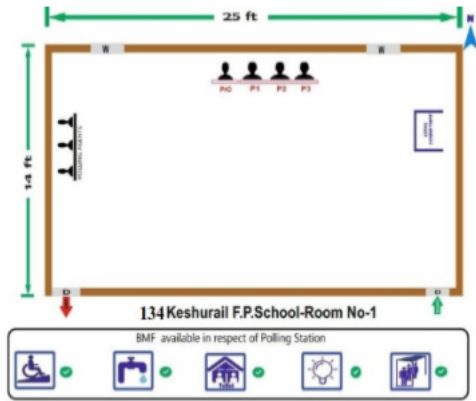

নির্বাচক নিবন্ধন আধিকারিকের স্বাক্ষর

Nazri Naksha

Google Map View

Polling Station Building Front View

Polling Station Front View

Cad View

Key MAP View

বিধানসভা নির্বাচনক্ষেত্রের নং, নাম : 38-কুমারগঞ্জ  
ভাগ নং, নাম : 1-লাট মির্জাপুর