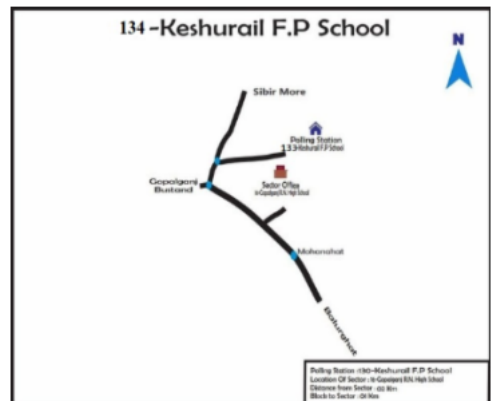

নির্বাচক নিবন্ধন আধিকারিকের স্বাক্ষর

Nazri Naksha

Google Map View

Polling Station Building Front View

Polling Station Front View

Cad View

Key MAP View

বিধানসভা নির্বাচনক্ষেত্রের নং, নাম : 38-কুমারগঞ্জ  
ভাগ নং, নাম : 1-লাট মির্জাপুর