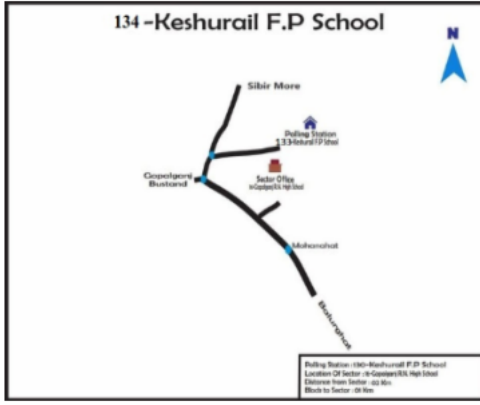

নির্বাচক নিবন্ধন আধিকারিকের স্বাক্ষর

Nazri Naksha

Google Map View

Polling Station Building Front View

Polling Station Front View

Cad View

Key MAP View

বিধানসভা নির্বাচনক্ষেত্রের নং, নাম : 38-কুমারগঞ্জ  
ভাগ নং, নাম : 1-লাট মির্জাপুর