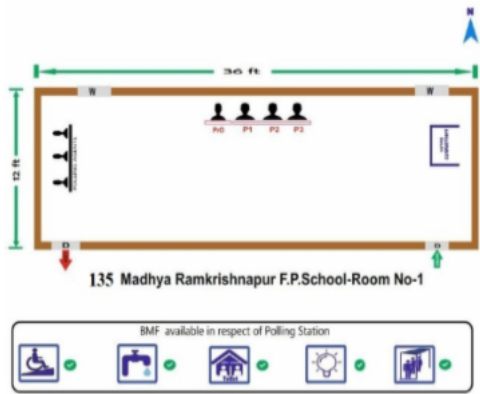

নির্বাচক নিবন্ধন আধিকারিকের স্বাক্ষর

Nazri Naksha

Google Map View

Polling Station Building Front View

Polling Station Front View

Cad View

Key MAP View

1 নাম : আরজিনা খাতুন স্বামীর নাম : আব্দুল খালেক মন্ডল বাড়ির নং : এন373 বয়স : 43 লিঙ্গ : মহিলা	BYB1864214 ফটো উপলব্ধ	2 নাম : লাইলি বিবি স্বামীর নাম : সাহাজাহান আলি মন্ডল বাড়ির নং : 78 বয়স : 36 লিঙ্গ : মহিলা	IUS0590414 ফটো উপলব্ধ	3 নাম : আরমিনা খাতুন স্বামীর নাম : মোহাম্মদ আলিম মন্ডল বাড়ির নং : এন0240 বয়স : 24 লিঙ্গ : মহিলা	IUS2146496 ফটো উপলব্ধ
4 নাম : দিলরুবা খাতুন পিতার নাম : মফিজউদ্দীন মন্ডল বাড়ির নং : 149 বয়স : 25 লিঙ্গ : মহিলা	IUS1852433 ফটো উপলব্ধ	5 নাম : মেহেরুন খাতুন স্বামীর নাম : মুহিবুর আলম মন্ডল বাড়ির নং : এন0000 বয়স : 28 লিঙ্গ : মহিলা	IUS1857887 ফটো উপলব্ধ	6 নাম : সুলতানা খাতুন বিবি স্বামীর নাম : নূর ইসলাম মন্ডল বাড়ির নং : নং145 বয়স : 30 লিঙ্গ : মহিলা	IUS1852441 ফটো উপলব্ধ
7 নাম : চাঁদ চন্দ্র বর্মণ পিতার নাম : ধীরেন বর্মণ বাড়ির নং : n0017 বয়স : 40 লিঙ্গ : পুরুষ	BYB1660992 ফটো উপলব্ধ	8 নাম : অপু বর্মণ পিতার নাম : প্রদীপ বর্মণ বাড়ির নং : এন0031 বয়স : 22 লিঙ্গ : পুরুষ	IUS2164945 ফটো উপলব্ধ	9 নাম : শিল্পী রয় বর্মণ স্বামীর নাম : সাধন বর্মণ বাড়ির নং : এন000 বয়স : 32 লিঙ্গ : মহিলা	IUS1257047 ফটো উপলব্ধ
10 নাম : সুনীল বর্মণ পিতার নাম : খেদুল বর্মণ বাড়ির নং : n0041 বয়স : 56 লিঙ্গ : পুরুষ	WB/06/037/354251 ফটো উপলব্ধ	11 নাম : রাখি রায় স্বামীর নাম : আপোশ বর্মণ বাড়ির নং : n0013 বয়স : 28 লিঙ্গ : মহিলা	IUS2052116 ফটো উপলব্ধ	12 নাম : সুমতী বর্মণ স্বামীর নাম : মদনরঞ্জন বর্মণ বাড়ির নং : n0053 বয়স : 69 লিঙ্গ : মহিলা	IUS1979053 ফটো উপলব্ধ
13 নাম : দীপঙ্কর বর্মণ পিতার নাম : প্রদীপ বর্মণ বাড়ির নং : n0031 বয়স : 36 লিঙ্গ : পুরুষ	IUS1030386 ফটো উপলব্ধ	14 নাম : পিঙ্কু বর্মণ স্বামীর নাম : চিরনজিত বর্মণ বাড়ির নং : n0531 বয়স : 33 লিঙ্গ : মহিলা	IUS1717438 ফটো উপলব্ধ	15 নাম : বিকাশ বর্মণ পিতার নাম : তারাপদ বর্মণ বাড়ির নং : n0016 বয়স : 50 লিঙ্গ : পুরুষ	BYB6734495 ফটো উপলব্ধ
16 নাম : শুভ বর্মণ পিতার নাম : কৃষ্ণপদ বর্মণ বাড়ির নং : n0398 বয়স : 28 লিঙ্গ : পুরুষ	IUS1612316 ফটো উপলব্ধ	17 নাম : সুজতা বর্মণ স্বামীর নাম : সুনিল বর্মণ বাড়ির নং : n0041 বয়স : 46 লিঙ্গ : মহিলা	BYB1865195 ফটো উপলব্ধ	18 নাম : অধীর কুমার বর্মণ পিতার নাম : গদাধর বর্মণ বাড়ির নং : n0033 বয়স : 58 লিঙ্গ : পুরুষ	IUS2020741 ফটো উপলব্ধ
19 নাম : পূর্ণিমা বর্মণ পিতার নাম : কৃষ্ণ পদ বর্মণ বাড়ির নং : নং53 বয়স : 26 লিঙ্গ : মহিলা	IUS1855584 ফটো উপলব্ধ	20 নাম : মানব বর্মণ পিতার নাম : গোপাল বর্মণ বাড়ির নং : 0015 বয়স : 26 লিঙ্গ : পুরুষ	IUS1728658 ফটো উপলব্ধ	21 নাম : অতুলচন্দ্র বর্মণ পিতার নাম : লক্ষ্মীকান্ত বর্মণ বাড়ির নং : n0026 বয়স : 62 লিঙ্গ : পুরুষ	IUS2260784 ফটো উপলব্ধ
22 নাম : রুমা বর্মণ পিতার নাম : কেশব বর্মণ বাড়ির নং : এন0189 বয়স : 22 লিঙ্গ : মহিলা	IUS2264125 ফটো উপলব্ধ	23 নাম : বাপি বর্মণ পিতার নাম : সুশান্ত বর্মণ বাড়ির নং : এন0538 বয়স : 32 লিঙ্গ : পুরুষ	IUS1857580 ফটো উপলব্ধ	24 নাম : বাস্টি বর্মণ পিতার নাম : উত্তম বর্মণ বাড়ির নং : এন0021 বয়স : 25 লিঙ্গ : পুরুষ	IUS2097103 ফটো উপলব্ধ
25 নাম : তিরোবালা বর্মণ পিতার নাম : সুধীর বর্মণ বাড়ির নং : n0010 বয়স : 38 লিঙ্গ : মহিলা	IUS1648013 ফটো উপলব্ধ	26 নাম : সহাদেব বর্মণ মায়ের নাম : মিনা বর্মণ বাড়ির নং : n0011 বয়স : 29 লিঙ্গ : পুরুষ	IUS1648005 ফটো উপলব্ধ	27 নাম : নিতা বর্মণ মায়ের নাম : কবিতা বাড়ির নং : n0022 বয়স : 35 লিঙ্গ : পুরুষ	BYB2140234 ফটো উপলব্ধ
28 নাম : বেবী বর্মণ স্বামীর নাম : নিতাই বর্মণ বাড়ির নং : n0023 বয়স : 36 লিঙ্গ : মহিলা	IUS1378199 ফটো উপলব্ধ	29 নাম : নিভা বর্মণ পিতার নাম : বিমল বর্মণ বাড়ির নং : নং8 বয়স : 45 লিঙ্গ : মহিলা	IUS1855147 ফটো উপলব্ধ	30 নাম : সুমি বর্মণ স্বামীর নাম : শ্রী নিবাস বর্মণ বাড়ির নং : n0053 বয়স : 37 লিঙ্গ : মহিলা	IUS1378249 ফটো উপলব্ধ