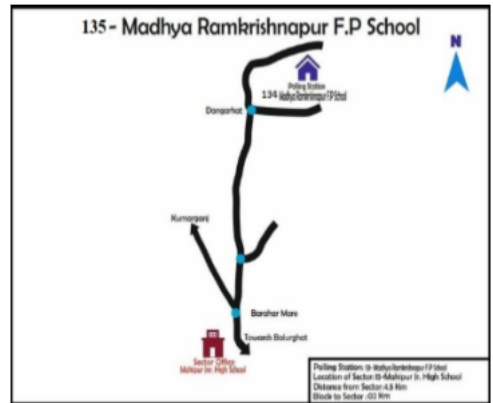

Key MAP View