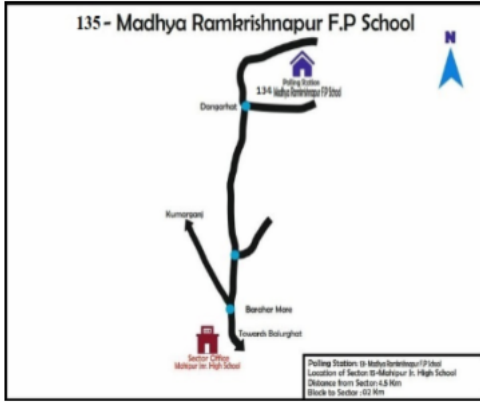

Nazri Naksha