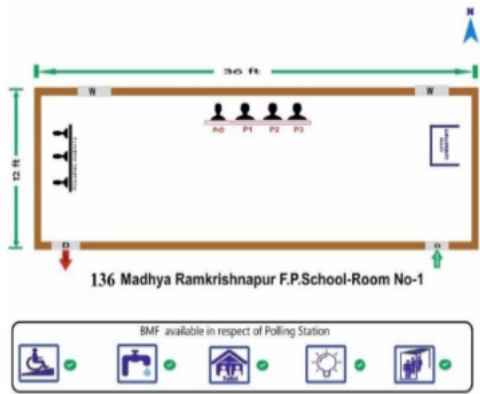

নির্বাচক নিবন্ধন আধিকারিকের স্বাক্ষর

Nazri Naksha

Google Map View

Polling Station Building Front View

Polling Station Front View

Cad View

Key MAP View

1 নাম : তরুন মন্ডল পিতার নাম: শ্যামল মন্ডল বাড়ির নং : n0085 বয়স : 29 লিঙ্গ : পুরুষ	IUS1448497 ফটো উপলব্ধ	2 নাম : অমিত কুমার সরকার পিতার নাম: কনক সরকার বাড়ির নং : n0085 বয়স : 35 লিঙ্গ : পুরুষ	IUS0959759 ফটো উপলব্ধ	3 নাম : বিলকিস খাতুন স্বামীর নাম: মাসুদ আলম বাড়ির নং : এন0251 বয়স : 27 লিঙ্গ : মহিলা	IUS1858166 ফটো উপলব্ধ
4 নাম : পল্লবী খাতুন স্বামীর নাম: আলিম মন্ডল বাড়ির নং : এন0275 বয়স : 25 লিঙ্গ : মহিলা	IUS1851922 ফটো উপলব্ধ	5 নাম : মুক্তারুন খাতুন স্বামীর নাম: মঈনুল রহমান মন্ডল বাড়ির নং : এন002 বয়স : 28 লিঙ্গ : মহিলা	IUS1851963 ফটো উপলব্ধ	6 নাম : বাতাসু বর্মন পিতার নাম: দুর্লভ বর্মন বাড়ির নং : n0108 বয়স : 38 লিঙ্গ : পুরুষ	IUS0595710 ফটো উপলব্ধ
7 নাম : বিজলী বর্মন স্বামীর নাম: ভোম্বল বর্মন বাড়ির নং : n0110 বয়স : 53 লিঙ্গ : মহিলা	WB/06/037/378268 ফটো উপলব্ধ	8 নাম : কৃষ্ণ বর্মন পিতার নাম: যতিন বর্মন বাড়ির নং : n0098 বয়স : 46 লিঙ্গ : পুরুষ	BYB2141836 ফটো উপলব্ধ	9 নাম : ঝর্ণা বর্মন স্বামীর নাম: উত্তম বর্মন বাড়ির নং : n0124 বয়স : 29 লিঙ্গ : মহিলা	IUS1448547 ফটো উপলব্ধ
10 নাম : বাসুদেব বর্মন পিতার নাম: দিনবন্ধু বর্মন বাড়ির নং : n0080 বয়স : 44 লিঙ্গ : পুরুষ	BYB2351963 ফটো উপলব্ধ	11 নাম : শিবেন বর্মন পিতার নাম: ধনঞ্জয় বর্মন বাড়ির নং : n0103 বয়স : 55 লিঙ্গ : পুরুষ	IUS1906205 ফটো উপলব্ধ	12 নাম : উর্মিলা বর্মন স্বামীর নাম: শিবেন বর্মন বাড়ির নং : n0103 বয়স : 49 লিঙ্গ : মহিলা	IUS1906213 ফটো উপলব্ধ
13 নাম : আনন্দ বর্মন পিতার নাম: বাঞ্ছারাম বর্মন বাড়ির নং : n0115 বয়স : 36 লিঙ্গ : পুরুষ	IUS0959734 ফটো উপলব্ধ	14 নাম : প্রতাপ বর্মন পিতার নাম: রাধাচরণ বর্মন বাড়ির নং : n0084 বয়স : 64 লিঙ্গ : পুরুষ	WB/06/037/378048 ফটো উপলব্ধ	15 নাম : মায়া বর্মন স্বামীর নাম: প্রতাপ বর্মন বাড়ির নং : n0084 বয়স : 53 লিঙ্গ : মহিলা	WB/06/037/378004 ফটো উপলব্ধ
16 নাম : সুব্রত বর্মন পিতার নাম: ভোম্বল বর্মন বাড়ির নং : n0110 বয়স : 29 লিঙ্গ : পুরুষ	IUS1448463 ফটো উপলব্ধ	17 নাম : চন্দনা বর্মন স্বামীর নাম: কৃষ্ণ বর্মন বাড়ির নং : n0098 বয়স : 31 লিঙ্গ : মহিলা	IUS1281138 ফটো উপলব্ধ	18 নাম : কালু বর্মন পিতার নাম: ধনঞ্জয় বর্মন বাড়ির নং : n0102 বয়স : 54 লিঙ্গ : পুরুষ	WB/06/037/378400 ফটো উপলব্ধ
19 নাম : পার্থ বর্মন পিতার নাম: বীরেন বর্মন বাড়ির নং : এন0098 বয়স : 27 লিঙ্গ : পুরুষ	IUS1858497 ফটো উপলব্ধ	20 নাম : শর্মিলা বর্মন স্বামীর নাম: বাতাসু বর্মন বাড়ির নং : n0108 বয়স : 37 লিঙ্গ : মহিলা	IUS1106996 ফটো উপলব্ধ	21 নাম : ধনেশ্বর বর্মন পিতার নাম: সুনীল বর্মন বাড়ির নং : এন0093 বয়স : 27 লিঙ্গ : পুরুষ	IUS1858265 ফটো উপলব্ধ
22 নাম : সুনতি বর্মন স্বামীর নাম: হেমন্ত বর্মন বাড়ির নং : n0124 বয়স : 71 লিঙ্গ : মহিলা	WB/06/037/378027 ফটো উপলব্ধ	23 নাম : ভোম্বল বর্মন পিতার নাম: নুকুল বর্মন বাড়ির নং : n0110 বয়স : 58 লিঙ্গ : পুরুষ	WB/06/037/378270 ফটো উপলব্ধ	24 নাম : কৌশল্যা বর্মন স্বামীর নাম: দুর্লভ বর্মন বাড়ির নং : n0108 বয়স : 61 লিঙ্গ : মহিলা	WB/06/037/378017 ফটো উপলব্ধ
25 নাম : বীরেন বর্মন পিতার নাম: নলিনী বর্মন বাড়ির নং : n0098 বয়স : 56 লিঙ্গ : পুরুষ	WB/06/037/378661 ফটো উপলব্ধ	26 নাম : অঞ্জলী বর্মন স্বামীর নাম: কালু বর্মন বাড়ির নং : n0102 বয়স : 50 লিঙ্গ : মহিলা	BYB2352003 ফটো উপলব্ধ	# 27 নাম : ছায়া বর্মন স্বামীর নাম: গৌতম বর্মন বাড়ির নং : n0102 বয়স : 51 লিঙ্গ : মহিলা	IUS2393569 ফটো উপলব্ধ
28 নাম : শংকর বর্মন পিতার নাম: দীনবন্ধু বর্মন বাড়ির নং : n0080 বয়স : 40 লিঙ্গ : পুরুষ	BYB2141810 ফটো উপলব্ধ	29 নাম : শেফালী বর্মন স্বামীর নাম: বিসু বর্মন বাড়ির নং : এন0107 বয়স : 39 লিঙ্গ : মহিলা	IUS1031087 ফটো উপলব্ধ	30 নাম : ববিতা বসাক স্বামীর নাম: সুব্রত বর্মন বাড়ির নং : এন0110 বয়স : 27 লিঙ্গ : মহিলা	IUS1830058 ফটো উপলব্ধ