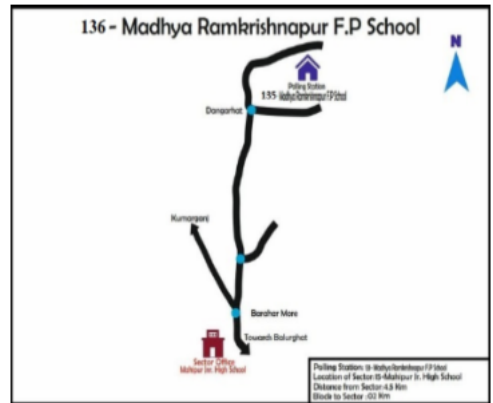

Key MAP View