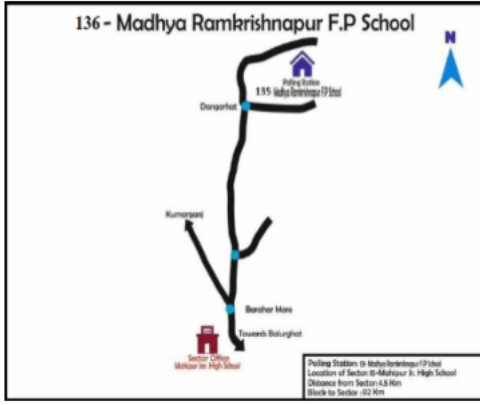

Nazri Naksha