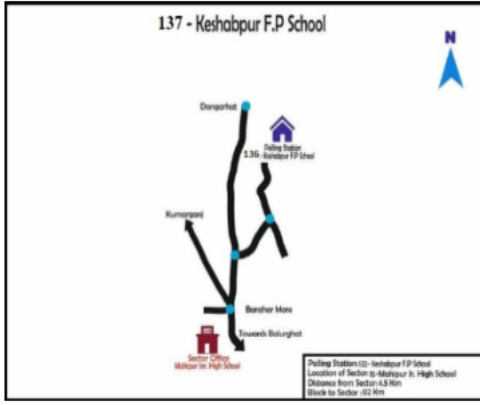

Nazri Naksha