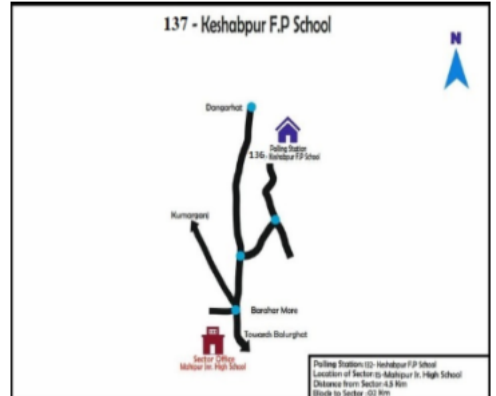

Key MAP View