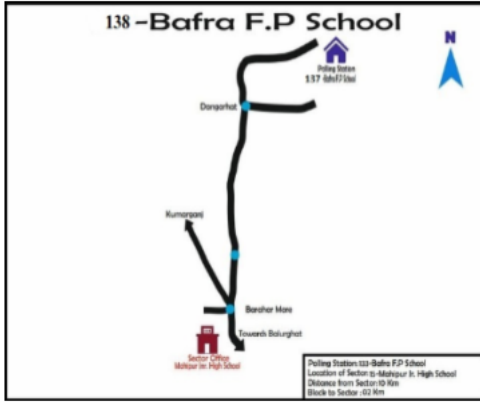

Nazri Naksha