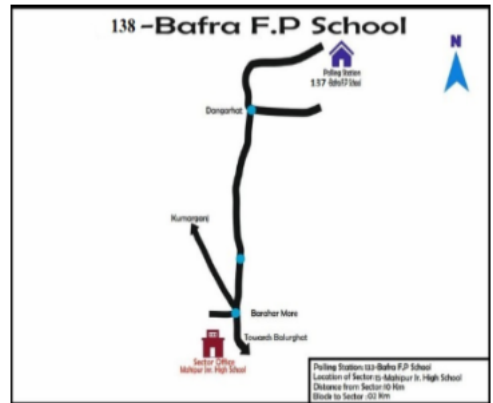

Key MAP View