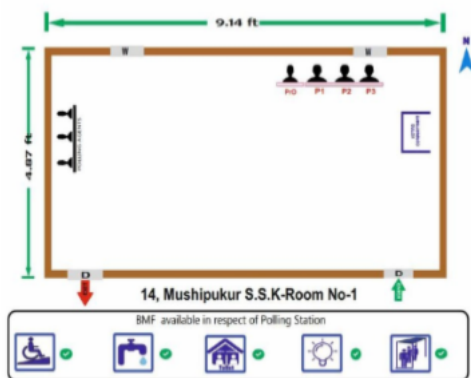

নির্বাচক নিবন্ধন আধিকারিকের স্বাক্ষর

Nazri Naksha

Google Map View

Polling Station Building Front View

Polling Station Front View

Cad View

Key MAP View

1 নাম : ফরমান আলী পিতার নাম: খানসুন্দীন মিয়া বাড়ির নং : n0174 বয়স : 33 লিঙ্গ : পুরুষ	IUS1144229 ফটো উপলব্ধ	2 নাম : সামসুদ্দীন মিয়া পিতার নাম: খানসুন্দীন মিয়া বাড়ির নং : n0174 বয়স : 32 লিঙ্গ : পুরুষ	IUS1144237 ফটো উপলব্ধ	3 নাম : আশিক ইমরান পিতার নাম: আব্দুল মান্নান মিয়া বাড়ির নং : এন0109 বয়স : 23 লিঙ্গ : পুরুষ	IUS2173490 ফটো উপলব্ধ
4 নাম : জাসমিন খাতুন স্বামীর নাম: রাজু মিয়া বাড়ির নং : এন0159 বয়স : 25 লিঙ্গ : মহিলা	INP2152023 ফটো উপলব্ধ	5 নাম : বেগমা বিবি স্বামীর নাম: তসলিম মিয়া বাড়ির নং : n0103 বয়স : 66 লিঙ্গ : মহিলা	WB/06/037/057460 ফটো উপলব্ধ	6 নাম : হায়দা আলি পিতার নাম: খানসুন্দীন মিয়া বাড়ির নং : n0174 বয়স : 27 লিঙ্গ : পুরুষ	IUS2029700 ফটো উপলব্ধ
7 নাম : সানারুল মিয়া মায়ের নাম: সাহিদা বেওয়া বাড়ির নং : n0075 বয়স : 38 লিঙ্গ : পুরুষ	IUS0049882 ফটো উপলব্ধ	8 নাম : আমজাত আলী পিতার নাম: মোস্তাফা গামা মিয়া বাড়ির নং : n0095 বয়স : 38 লিঙ্গ : পুরুষ	BYB2281251 ফটো উপলব্ধ	9 নাম : সাহিনুর খাতুন স্বামীর নাম: ইলিয়াস আলী বাড়ির নং : n0151 বয়স : 39 লিঙ্গ : মহিলা	IUS0981282 ফটো উপলব্ধ
10 নাম : আকলিমা বিবি স্বামীর নাম: মকসেদ আলী বাড়ির নং : n0105 বয়স : 57 লিঙ্গ : মহিলা	IUS2030005 ফটো উপলব্ধ	11 নাম : মোস্তাফিজুর মিয়া পিতার নাম: মুহিউদ্দিন মিয়া বাড়ির নং : n0035 বয়স : 39 লিঙ্গ : পুরুষ	BYB2281087 ফটো উপলব্ধ	12 নাম : রুস্তম আলি পিতার নাম: বুধা মিয়া বাড়ির নং : এন0068 বয়স : 32 লিঙ্গ : পুরুষ	IUS1799212 ফটো উপলব্ধ
13 নাম : মুসাক্বীর আলী পিতার নাম: আব্দুল মজিদ বাড়ির নং : n0026 বয়স : 31 লিঙ্গ : পুরুষ	IUS1221050 ফটো উপলব্ধ	14 নাম : জেবুন নেহার পিতার নাম: জয়নাল আবেদিন বাড়ির নং : এন0102 বয়স : 22 লিঙ্গ : মহিলা	IUS2267128 ফটো উপলব্ধ	15 নাম : ইলিয়াস আলী পিতার নাম: ইব্রাহিম মিয়া বাড়ির নং : n0151 বয়স : 42 লিঙ্গ : পুরুষ	BYB2024420 ফটো উপলব্ধ
16 নাম : ফিরোজা বিবি স্বামীর নাম: ইব্রাহিম মিয়া বাড়ির নং : n0151 বয়স : 50 লিঙ্গ : মহিলা	BYB2024396 ফটো উপলব্ধ	17 নাম : নূর ইসলাম পিতার নাম: আবুল কালাম আজাদ বাড়ির নং : n0159 বয়স : 28 লিঙ্গ : পুরুষ	IUS1576792 ফটো উপলব্ধ	18 নাম : মজিলা বেওয়া স্বামীর নাম: বুধা মিয়া বাড়ির নং : n0068 বয়স : 69 লিঙ্গ : মহিলা	IUS1967868 ফটো উপলব্ধ
19 নাম : রেনুফা খাতুন স্বামীর নাম: নাজিমুল মিয়া বাড়ির নং : n0114 বয়স : 31 লিঙ্গ : মহিলা	IUS1576826 ফটো উপলব্ধ	20 নাম : নাজমা বিবি স্বামীর নাম: আব্দুল মিয়া বাড়ির নং : n0026 বয়স : 36 লিঙ্গ : মহিলা	IUS1144377 ফটো উপলব্ধ	21 নাম : লাইজু আকতার বানু বিবি স্বামীর নাম: সানারুল মিয়া বাড়ির নং : n0075 বয়স : 33 লিঙ্গ : মহিলা	IUS1576784 ফটো উপলব্ধ
22 নাম : ফিরোজ জামান পিতার নাম: ইব্রাহিম মিয়া বাড়ির নং : n0151 বয়স : 31 লিঙ্গ : পুরুষ	IUS1422104 ফটো উপলব্ধ	23 নাম : মফিজুন বিবি স্বামীর নাম: রাজ্জাক আলী বাড়ির নং : n0116 বয়স : 56 লিঙ্গ : মহিলা	WB/06/037/057514 ফটো উপলব্ধ	24 নাম : গোলাম রাব্বানী মায়ের নাম: গলেজা বিবি বাড়ির নং : n0135 বয়স : 33 লিঙ্গ : পুরুষ	IUS1067073 ফটো উপলব্ধ
25 নাম : রেফাজান সরকার(বিবি) স্বামীর নাম: লোকমান আলী বাড়ির নং : n0159 বয়স : 33 লিঙ্গ : মহিলা	IUS1144344 ফটো উপলব্ধ	26 নাম : আরজিনা বিবি স্বামীর নাম: আব্দুল মান্নান মিয়া বাড়ির নং : n0109 বয়স : 42 লিঙ্গ : মহিলা	BYB2024354 ফটো উপলব্ধ	27 নাম : মেহের বাবু মিয়া পিতার নাম: রাজ্জাক আলী বাড়ির নং : n0116 বয়স : 39 লিঙ্গ : পুরুষ	IUS0051599 ফটো উপলব্ধ
28 নাম : মোস্তাক হোসেন পিতার নাম: বুধা মিয়া বাড়ির নং : n0068 বয়স : 36 লিঙ্গ : পুরুষ	IUS0980961 ফটো উপলব্ধ	29 নাম : ফয়জার সরকার পিতার নাম: আব্দুল লতিফ মিয়া বাড়ির নং : n0077 বয়স : 46 লিঙ্গ : পুরুষ	IUS1967892 ফটো উপলব্ধ	30 নাম : মহসিন মিয়া মায়ের নাম: মঞ্জুরা বিবি বাড়ির নং : n0077 বয়স : 34 লিঙ্গ : পুরুষ	IUS1221068 ফটো উপলব্ধ