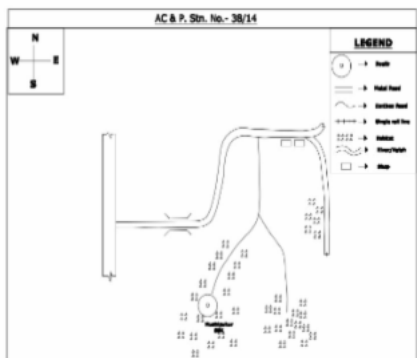

নির্বাচক নিবন্ধন আধিকারিকের স্বাক্ষর

Nazri Naksha

Google Map View

Polling Station Building Front View

Polling Station Front View

Cad View

Key MAP View

1 নাম : ফরমান আলী পিতার নাম: খানসুন্দীন মিয়া বাড়ির নং : n0174 বয়স : 33 লিঙ্গ : পুরুষ	IUS1144229 ফটো উপলব্ধ	2 নাম : সামসুদ্দীন মিয়া পিতার নাম: খানসুন্দীন মিয়া বাড়ির নং : n0174 বয়স : 32 লিঙ্গ : পুরুষ	IUS1144237 ফটো উপলব্ধ	3 নাম : আশিক ইমরান পিতার নাম: আব্দুল মান্নান মিয়া বাড়ির নং : এন0109 বয়স : 23 লিঙ্গ : পুরুষ	IUS2173490 ফটো উপলব্ধ
4 নাম : জাসমিন খাতুন স্বামীর নাম: রাজু মিয়া বাড়ির নং : এন0159 বয়স : 25 লিঙ্গ : মহিলা	INP2152023 ফটো উপলব্ধ	5 নাম : বেগমা বিবি স্বামীর নাম: তসলিম মিয়া বাড়ির নং : n0103 বয়স : 66 লিঙ্গ : মহিলা	WB/06/037/057460 ফটো উপলব্ধ	6 নাম : হায়দা আলি পিতার নাম: খানসুন্দীন মিয়া বাড়ির নং : n0174 বয়স : 27 লিঙ্গ : পুরুষ	IUS2029700 ফটো উপলব্ধ
7 নাম : সানারুল মিয়া মায়ের নাম: সাহিদা বেওয়া বাড়ির নং : n0075 বয়স : 38 লিঙ্গ : পুরুষ	IUS0049882 ফটো উপলব্ধ	8 নাম : আমজাত আলী পিতার নাম: মোস্তাফা গামা মিয়া বাড়ির নং : n0095 বয়স : 38 লিঙ্গ : পুরুষ	BYB2281251 ফটো উপলব্ধ	9 নাম : সাহিনুর খাতুন স্বামীর নাম: ইলিয়াস আলী বাড়ির নং : n0151 বয়স : 39 লিঙ্গ : মহিলা	IUS0981282 ফটো উপলব্ধ
10 নাম : আকলিমা বিবি স্বামীর নাম: মকসেদ আলী বাড়ির নং : n0105 বয়স : 57 লিঙ্গ : মহিলা	IUS2030005 ফটো উপলব্ধ	11 নাম : মোস্তাফিজুর মিয়া পিতার নাম: মুহিউদ্দিন মিয়া বাড়ির নং : n0035 বয়স : 39 লিঙ্গ : পুরুষ	BYB2281087 ফটো উপলব্ধ	12 নাম : রুস্তম আলি পিতার নাম: বুধা মিয়া বাড়ির নং : এন0068 বয়স : 32 লিঙ্গ : পুরুষ	IUS1799212 ফটো উপলব্ধ
13 নাম : মুসাক্বীর আলী পিতার নাম: আব্দুল মজিদ বাড়ির নং : n0026 বয়স : 31 লিঙ্গ : পুরুষ	IUS1221050 ফটো উপলব্ধ	14 নাম : জেবুন নেহার পিতার নাম: জয়নাল আবেদিন বাড়ির নং : এন0102 বয়স : 22 লিঙ্গ : মহিলা	IUS2267128 ফটো উপলব্ধ	15 নাম : ইলিয়াস আলী পিতার নাম: ইব্রাহিম মিয়া বাড়ির নং : n0151 বয়স : 42 লিঙ্গ : পুরুষ	BYB2024420 ফটো উপলব্ধ
16 নাম : ফিরোজা বিবি স্বামীর নাম: ইব্রাহিম মিয়া বাড়ির নং : n0151 বয়স : 50 লিঙ্গ : মহিলা	BYB2024396 ফটো উপলব্ধ	17 নাম : নূর ইসলাম পিতার নাম: আবুল কালাম আজাদ বাড়ির নং : n0159 বয়স : 28 লিঙ্গ : পুরুষ	IUS1576792 ফটো উপলব্ধ	18 নাম : মজিলা বেওয়া স্বামীর নাম: বুধা মিয়া বাড়ির নং : n0068 বয়স : 69 লিঙ্গ : মহিলা	IUS1967868 ফটো উপলব্ধ
19 নাম : রেনুফা খাতুন স্বামীর নাম: নাজিমুল মিয়া বাড়ির নং : n0114 বয়স : 31 লিঙ্গ : মহিলা	IUS1576826 ফটো উপলব্ধ	20 নাম : নাজমা বিবি স্বামীর নাম: আব্দুল মিয়া বাড়ির নং : n0026 বয়স : 36 লিঙ্গ : মহিলা	IUS1144377 ফটো উপলব্ধ	21 নাম : লাইজু আকতার বানু বিবি স্বামীর নাম: সানারুল মিয়া বাড়ির নং : n0075 বয়স : 33 লিঙ্গ : মহিলা	IUS1576784 ফটো উপলব্ধ
22 নাম : ফিরোজ জামান পিতার নাম: ইব্রাহিম মিয়া বাড়ির নং : n0151 বয়স : 31 লিঙ্গ : পুরুষ	IUS1422104 ফটো উপলব্ধ	23 নাম : মফিজুন বিবি স্বামীর নাম: রাজ্জাক আলী বাড়ির নং : n0116 বয়স : 56 লিঙ্গ : মহিলা	WB/06/037/057514 ফটো উপলব্ধ	24 নাম : গোলাম রাব্বানী মায়ের নাম: গলেজা বিবি বাড়ির নং : n0135 বয়স : 33 লিঙ্গ : পুরুষ	IUS1067073 ফটো উপলব্ধ
25 নাম : রেফাজান সরকার(বিবি) স্বামীর নাম: লোকমান আলী বাড়ির নং : n0159 বয়স : 33 লিঙ্গ : মহিলা	IUS1144344 ফটো উপলব্ধ	26 নাম : আরজিনা বিবি স্বামীর নাম: আব্দুল মান্নান মিয়া বাড়ির নং : n0109 বয়স : 42 লিঙ্গ : মহিলা	BYB2024354 ফটো উপলব্ধ	27 নাম : মেহের বাবু মিয়া পিতার নাম: রাজ্জাক আলী বাড়ির নং : n0116 বয়স : 39 লিঙ্গ : পুরুষ	IUS0051599 ফটো উপলব্ধ
28 নাম : মোস্তাক হোসেন পিতার নাম: বুধা মিয়া বাড়ির নং : n0068 বয়স : 36 লিঙ্গ : পুরুষ	IUS0980961 ফটো উপলব্ধ	29 নাম : ফয়জার সরকার পিতার নাম: আব্দুল লতিফ মিয়া বাড়ির নং : n0077 বয়স : 46 লিঙ্গ : পুরুষ	IUS1967892 ফটো উপলব্ধ	30 নাম : মহসিন মিয়া মায়ের নাম: মঞ্জুরা বিবি বাড়ির নং : n0077 বয়স : 34 লিঙ্গ : পুরুষ	IUS1221068 ফটো উপলব্ধ