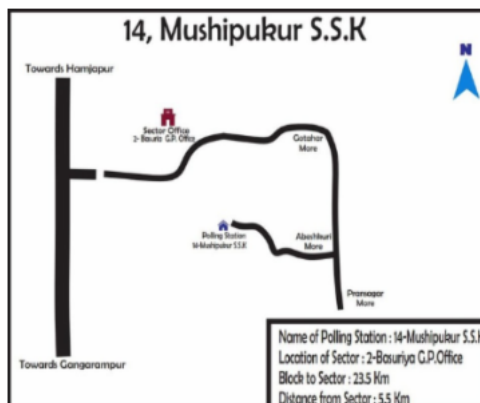

নির্বাচক নিবন্ধন আধিকারিকের স্বাক্ষর

Nazri Naksha

Google Map View

Polling Station Building Front View

Polling Station Front View

Cad View

Key MAP View

1 নাম : ফরমান আলী পিতার নাম: খানসুন্দীন মিয়া বাড়ির নং : n0174 বয়স : 33 লিঙ্গ : পুরুষ	IUS1144229 ফটো উপলব্ধ	2 নাম : সামসুদ্দীন মিয়া পিতার নাম: খানসুন্দীন মিয়া বাড়ির নং : n0174 বয়স : 32 লিঙ্গ : পুরুষ	IUS1144237 ফটো উপলব্ধ	3 নাম : আশিক ইমরান পিতার নাম: আব্দুল মান্নান মিয়া বাড়ির নং : এন0109 বয়স : 23 লিঙ্গ : পুরুষ	IUS2173490 ফটো উপলব্ধ
4 নাম : জাসমিন খাতুন স্বামীর নাম: রাজু মিয়া বাড়ির নং : এন0159 বয়স : 25 লিঙ্গ : মহিলা	INP2152023 ফটো উপলব্ধ	5 নাম : বেগমা বিবি স্বামীর নাম: তসলিম মিয়া বাড়ির নং : n0103 বয়স : 66 লিঙ্গ : মহিলা	WB/06/037/057460 ফটো উপলব্ধ	6 নাম : হায়দা আলি পিতার নাম: খানসুন্দীন মিয়া বাড়ির নং : n0174 বয়স : 27 লিঙ্গ : পুরুষ	IUS2029700 ফটো উপলব্ধ
7 নাম : সানারুল মিয়া মায়ের নাম: সাহিদা বেওয়া বাড়ির নং : n0075 বয়স : 38 লিঙ্গ : পুরুষ	IUS0049882 ফটো উপলব্ধ	8 নাম : আমজাত আলী পিতার নাম: মোস্তাফা গামা মিয়া বাড়ির নং : n0095 বয়স : 38 লিঙ্গ : পুরুষ	BYB2281251 ফটো উপলব্ধ	9 নাম : সাহিনুর খাতুন স্বামীর নাম: ইলিয়াস আলী বাড়ির নং : n0151 বয়স : 39 লিঙ্গ : মহিলা	IUS0981282 ফটো উপলব্ধ
10 নাম : আকলিমা বিবি স্বামীর নাম: মকসেদ আলী বাড়ির নং : n0105 বয়স : 57 লিঙ্গ : মহিলা	IUS2030005 ফটো উপলব্ধ	11 নাম : মোস্তাফিজুর মিয়া পিতার নাম: মুহিউদ্দিন মিয়া বাড়ির নং : n0035 বয়স : 39 লিঙ্গ : পুরুষ	BYB2281087 ফটো উপলব্ধ	12 নাম : রুস্তম আলি পিতার নাম: বুধা মিয়া বাড়ির নং : এন0068 বয়স : 32 লিঙ্গ : পুরুষ	IUS1799212 ফটো উপলব্ধ
13 নাম : মুসাক্বীর আলী পিতার নাম: আব্দুল মজিদ বাড়ির নং : n0026 বয়স : 31 লিঙ্গ : পুরুষ	IUS1221050 ফটো উপলব্ধ	14 নাম : জেবুন নেহার পিতার নাম: জয়নাল আবেদিন বাড়ির নং : এন0102 বয়স : 22 লিঙ্গ : মহিলা	IUS2267128 ফটো উপলব্ধ	15 নাম : ইলিয়াস আলী পিতার নাম: ইব্রাহিম মিয়া বাড়ির নং : n0151 বয়স : 42 লিঙ্গ : পুরুষ	BYB2024420 ফটো উপলব্ধ
16 নাম : ফিরোজা বিবি স্বামীর নাম: ইব্রাহিম মিয়া বাড়ির নং : n0151 বয়স : 50 লিঙ্গ : মহিলা	BYB2024396 ফটো উপলব্ধ	17 নাম : নূর ইসলাম পিতার নাম: আবুল কালাম আজাদ বাড়ির নং : n0159 বয়স : 28 লিঙ্গ : পুরুষ	IUS1576792 ফটো উপলব্ধ	18 নাম : মজিলা বেওয়া স্বামীর নাম: বুধা মিয়া বাড়ির নং : n0068 বয়স : 69 লিঙ্গ : মহিলা	IUS1967868 ফটো উপলব্ধ
19 নাম : রেনুফা খাতুন স্বামীর নাম: নাজিমুল মিয়া বাড়ির নং : n0114 বয়স : 31 লিঙ্গ : মহিলা	IUS1576826 ফটো উপলব্ধ	20 নাম : নাজমা বিবি স্বামীর নাম: আব্দুল মিয়া বাড়ির নং : n0026 বয়স : 36 লিঙ্গ : মহিলা	IUS1144377 ফটো উপলব্ধ	21 নাম : লাইজু আকতার বানু বিবি স্বামীর নাম: সানারুল মিয়া বাড়ির নং : n0075 বয়স : 33 লিঙ্গ : মহিলা	IUS1576784 ফটো উপলব্ধ
22 নাম : ফিরোজ জামান পিতার নাম: ইব্রাহিম মিয়া বাড়ির নং : n0151 বয়স : 31 লিঙ্গ : পুরুষ	IUS1422104 ফটো উপলব্ধ	23 নাম : মফিজুন বিবি স্বামীর নাম: রাজ্জাক আলী বাড়ির নং : n0116 বয়স : 56 লিঙ্গ : মহিলা	WB/06/037/057514 ফটো উপলব্ধ	24 নাম : গোলাম রাব্বানী মায়ের নাম: গলেজা বিবি বাড়ির নং : n0135 বয়স : 33 লিঙ্গ : পুরুষ	IUS1067073 ফটো উপলব্ধ
25 নাম : রেফাজান সরকার(বিবি) স্বামীর নাম: লোকমান আলী বাড়ির নং : n0159 বয়স : 33 লিঙ্গ : মহিলা	IUS1144344 ফটো উপলব্ধ	26 নাম : আরজিনা বিবি স্বামীর নাম: আব্দুল মান্নান মিয়া বাড়ির নং : n0109 বয়স : 42 লিঙ্গ : মহিলা	BYB2024354 ফটো উপলব্ধ	27 নাম : মেহের বাবু মিয়া পিতার নাম: রাজ্জাক আলী বাড়ির নং : n0116 বয়স : 39 লিঙ্গ : পুরুষ	IUS0051599 ফটো উপলব্ধ
28 নাম : মোস্তাক হোসেন পিতার নাম: বুধা মিয়া বাড়ির নং : n0068 বয়স : 36 লিঙ্গ : পুরুষ	IUS0980961 ফটো উপলব্ধ	29 নাম : ফয়জার সরকার পিতার নাম: আব্দুল লতিফ মিয়া বাড়ির নং : n0077 বয়স : 46 লিঙ্গ : পুরুষ	IUS1967892 ফটো উপলব্ধ	30 নাম : মহসিন মিয়া মায়ের নাম: মঞ্জুরা বিবি বাড়ির নং : n0077 বয়স : 34 লিঙ্গ : পুরুষ	IUS1221068 ফটো উপলব্ধ