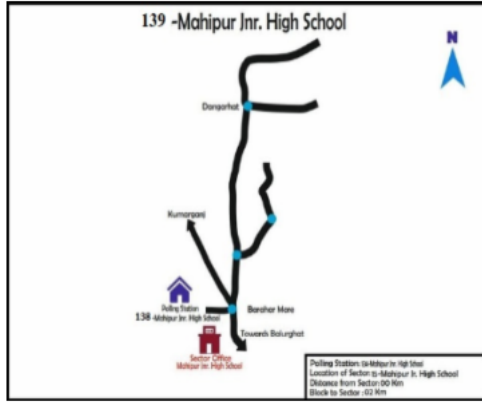

Nazri Naksha