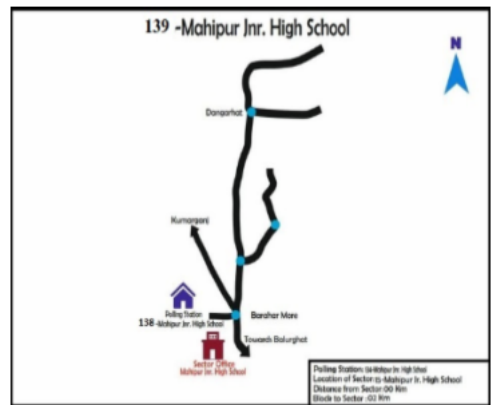

Key MAP View