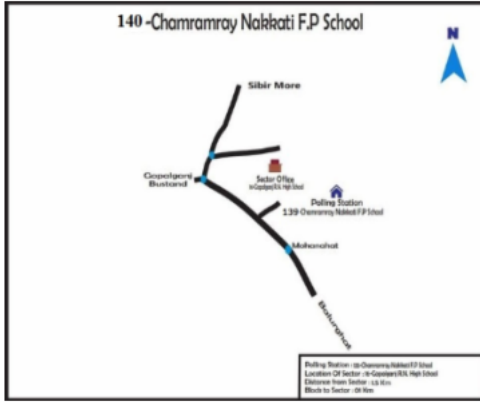

Nazri Naksha