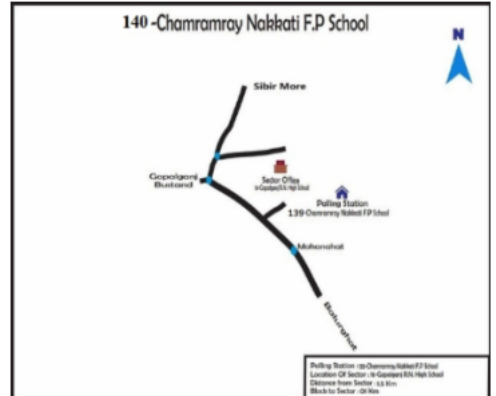

নির্বাচক নিবন্ধন আধিকারিকের স্বাক্ষর

Nazri Naksha

Google Map View

Polling Station Building Front View

Polling Station Front View

Cad View

Key MAP View

1 নাম : বিউটি মালিকার (সরকার) স্বামীর নাম: দিপু সরকার বাড়ির নং : n0368 বয়স : 34 লিঙ্গ : মহিলা	IUS1717768 ফটো উপলব্ধ	2 নাম : তিলক অধিকারী পিতার নাম: কালিপদ অধিকারী বাড়ির নং : n0001 বয়স : 44 লিঙ্গ : পুরুষ	BYB1582824 ফটো উপলব্ধ	3 নাম : পৌতম অধিকারী পিতার নাম: কালিপদ অধিকারী বাড়ির নং : n0001 বয়স : 40 লিঙ্গ : পুরুষ	IUS1032481 ফটো উপলব্ধ
4 নাম : গণেশ খটিক পিতার নাম: রামবিলাস খটিক বাড়ির নং : n0001 বয়স : 41 লিঙ্গ : পুরুষ	BYB1984269 ফটো উপলব্ধ	5 নাম : পূর্ণিমা অধিকারী স্বামীর নাম: কালীপদ অধিকারী বাড়ির নং : n0001 বয়স : 75 লিঙ্গ : মহিলা	WB/06/037/366358 ফটো উপলব্ধ	6 নাম : নির্মালা কুজুর স্বামীর নাম: নিরেন মিনজী বাড়ির নং : n0317 বয়স : 37 লিঙ্গ : মহিলা	RFR1119023 ফটো উপলব্ধ
7 নাম : উজ্জল কর্মকার পিতার নাম: হরিতোষ কর্মকার বাড়ির নং : n0310 বয়স : 29 লিঙ্গ : পুরুষ	IUS1450097 ফটো উপলব্ধ	8 নাম : কাজল কর্মকার পিতার নাম: পরিতোষ কর্মকার বাড়ির নং : n0006 বয়স : 30 লিঙ্গ : পুরুষ	IUS1379890 ফটো উপলব্ধ	9 নাম : সম্পা বর্মন পিতার নাম: বিপুল বর্মন বাড়ির নং : 0025 বয়স : 24 লিঙ্গ : মহিলা	IUS2054245 ফটো উপলব্ধ
10 নাম : মুখো কর্মকার স্বামীর নাম: ভবেশ কর্মকার বাড়ির নং : n0007 বয়স : 75 লিঙ্গ : মহিলা	WB/06/037/366566 ফটো উপলব্ধ	11 নাম : দুখিনী কর্মকার স্বামীর নাম: হরিতোষ কর্মকার বাড়ির নং : n0006 বয়স : 50 লিঙ্গ : মহিলা	WB/06/037/366140 ফটো উপলব্ধ	12 নাম : সঞ্জীত কর্মকার মায়ের নাম: বরি কর্মকার বাড়ির নং : এন0007 বয়স : 25 লিঙ্গ : পুরুষ	IUS1860444 ফটো উপলব্ধ
Q 13 নাম : নারায়ন কর্মকার পিতার নাম: জদনাথ কর্মকার বাড়ির নং : বয়স : 31 লিঙ্গ : পুরুষ	IUS1283068 ফটো উপলব্ধ	14 নাম : যশোদা কর্মকার পিতার নাম: যদুয়া কর্মকার বাড়ির নং : n0002 বয়স : 42 লিঙ্গ : মহিলা	BYB2145951 ফটো উপলব্ধ	15 নাম : প্রাণেশ্বরী কর্মকার স্বামীর নাম: পরিতোষ কর্মকার বাড়ির নং : বয়স : 55 লিঙ্গ : মহিলা	WB/06/037/366209 ফটো উপলব্ধ
16 নাম : মানোদা কর্মকার পিতার নাম: যদুয়া কর্মকার বাড়ির নং : n0002 বয়স : 41 লিঙ্গ : মহিলা	BYB2145969 ফটো উপলব্ধ	17 নাম : হরিতোষ কর্মকার পিতার নাম: চুন্সু কর্মকার বাড়ির নং : n0006 বয়স : 57 লিঙ্গ : পুরুষ	WB/06/037/366145 ফটো উপলব্ধ	18 নাম : রুমা কর্মকার স্বামীর নাম: তরুণ কর্মকার বাড়ির নং : 06 বয়স : 28 লিঙ্গ : মহিলা	IUS1689827 ফটো উপলব্ধ
19 নাম : গীতা কর্মকার পিতার নাম: বৈদ্যনাথ কর্মকার বাড়ির নং : n0003 বয়স : 29 লিঙ্গ : মহিলা	IUS1648484 ফটো উপলব্ধ	20 নাম : কৌশিক কর্মকার মায়ের নাম: কানদো কর্মকার বাড়ির নং : n0373 বয়স : 29 লিঙ্গ : পুরুষ	IUS1717818 ফটো উপলব্ধ	21 নাম : তরুণ কর্মকার পিতার নাম: পরিতোষ কর্মকার বাড়ির নং : n0006 বয়স : 37 লিঙ্গ : পুরুষ	BYB2439859 ফটো উপলব্ধ
22 নাম : পরিতোষ কর্মকার পিতার নাম: চুন্সু কর্মকার বাড়ির নং : n0006 বয়স : 59 লিঙ্গ : পুরুষ	WB/06/037/366038 ফটো উপলব্ধ	23 নাম : ডালিম কর্মকার স্বামীর নাম: সহিদ কর্মকার বাড়ির নং : n0003 বয়স : 73 লিঙ্গ : মহিলা	WB/06/037/366260 ফটো উপলব্ধ	24 নাম : টুঙ্গা কর্মকার (সরকার) স্বামীর নাম: সন্টু সরকার বাড়ির নং : n0390 বয়স : 26 লিঙ্গ : মহিলা	IUS1729391 ফটো উপলব্ধ
25 নাম : শ্রীমতি খটিক স্বামীর নাম: রামবিলাস খটিক বাড়ির নং : n0193 বয়স : 67 লিঙ্গ : মহিলা	WB/06/037/366059 ফটো উপলব্ধ	26 নাম : বিজয় চন্দ পিতার নাম: দিলিপ চন্দ বাড়ির নং : n0193 বয়স : 41 লিঙ্গ : পুরুষ	BYB1984277 ফটো উপলব্ধ	27 নাম : প্রিয়া ঘোষ পিতার নাম: ইন্দ্রজিৎ ঘোষ বাড়ির নং : n0416 বয়স : 31 লিঙ্গ : মহিলা	TFC1313550 ফটো উপলব্ধ
28 নাম : রঞ্জিত কুমার ঘোষ পিতার নাম: গোকুল চন্দ্র ঘোষ বাড়ির নং : n0189 বয়স : 70 লিঙ্গ : পুরুষ	IUS2324762 ফটো উপলব্ধ	29 নাম : ইন্দ্রজিৎ ঘোষ পিতার নাম: রনজিৎ ঘোষ বাড়ির নং : n0189 বয়স : 46 লিঙ্গ : পুরুষ	BYB6972749 ফটো উপলব্ধ	30 নাম : রাতুল ঘোষ পিতার নাম: রজত ঘোষ বাড়ির নং : n0380 বয়স : 26 লিঙ্গ : পুরুষ	IUS1729292 ফটো উপলব্ধ