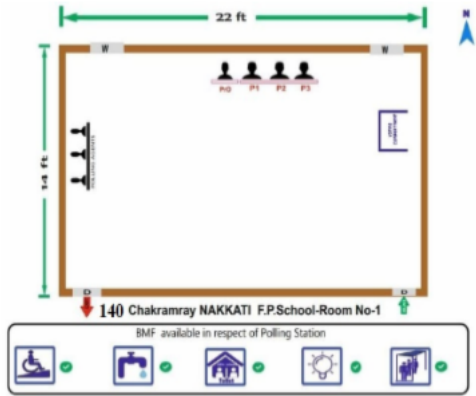

নির্বাচক নিবন্ধন আধিকারিকের স্বাক্ষর

Nazri Naksha

Google Map View

Polling Station Building Front View

Polling Station Front View

Cad View

Key MAP View

1 নাম : বিউটি মালিকার (সরকার) স্বামীর নাম: দিপু সরকার বাড়ির নং : n0368 বয়স : 34 লিঙ্গ : মহিলা	IUS1717768 ফটো উপলব্ধ	2 নাম : তিলক অধিকারী পিতার নাম: কালিপদ অধিকারী বাড়ির নং : n0001 বয়স : 44 লিঙ্গ : পুরুষ	BYB1582824 ফটো উপলব্ধ	3 নাম : পৌতম অধিকারী পিতার নাম: কালিপদ অধিকারী বাড়ির নং : n0001 বয়স : 40 লিঙ্গ : পুরুষ	IUS1032481 ফটো উপলব্ধ
4 নাম : গণেশ খটিক পিতার নাম: রামবিলাস খটিক বাড়ির নং : n0001 বয়স : 41 লিঙ্গ : পুরুষ	BYB1984269 ফটো উপলব্ধ	5 নাম : পূর্ণিমা অধিকারী স্বামীর নাম: কালীপদ অধিকারী বাড়ির নং : n0001 বয়স : 75 লিঙ্গ : মহিলা	WB/06/037/366358 ফটো উপলব্ধ	6 নাম : নির্মালা কুজুর স্বামীর নাম: নিরেন মিনজী বাড়ির নং : n0317 বয়স : 37 লিঙ্গ : মহিলা	RFR1119023 ফটো উপলব্ধ
7 নাম : উজ্জল কর্মকার পিতার নাম: হরিতোষ কর্মকার বাড়ির নং : n0310 বয়স : 29 লিঙ্গ : পুরুষ	IUS1450097 ফটো উপলব্ধ	8 নাম : কাজল কর্মকার পিতার নাম: পরিতোষ কর্মকার বাড়ির নং : n0006 বয়স : 30 লিঙ্গ : পুরুষ	IUS1379890 ফটো উপলব্ধ	9 নাম : সম্পা বর্মন পিতার নাম: বিপুল বর্মন বাড়ির নং : 0025 বয়স : 24 লিঙ্গ : মহিলা	IUS2054245 ফটো উপলব্ধ
10 নাম : মুখো কর্মকার স্বামীর নাম: ভবেশ কর্মকার বাড়ির নং : n0007 বয়স : 75 লিঙ্গ : মহিলা	WB/06/037/366566 ফটো উপলব্ধ	11 নাম : দুখিনী কর্মকার স্বামীর নাম: হরিতোষ কর্মকার বাড়ির নং : n0006 বয়স : 50 লিঙ্গ : মহিলা	WB/06/037/366140 ফটো উপলব্ধ	12 নাম : সঞ্জীত কর্মকার মায়ের নাম: বরি কর্মকার বাড়ির নং : এন0007 বয়স : 25 লিঙ্গ : পুরুষ	IUS1860444 ফটো উপলব্ধ
Q 13 নাম : নারায়ন কর্মকার পিতার নাম: জদনাথ কর্মকার বাড়ির নং : বয়স : 31 লিঙ্গ : পুরুষ	IUS1283068 ফটো উপলব্ধ	14 নাম : যশোদা কর্মকার পিতার নাম: যদুয়া কর্মকার বাড়ির নং : n0002 বয়স : 42 লিঙ্গ : মহিলা	BYB2145951 ফটো উপলব্ধ	15 নাম : প্রাণেশ্বরী কর্মকার স্বামীর নাম: পরিতোষ কর্মকার বাড়ির নং : বয়স : 55 লিঙ্গ : মহিলা	WB/06/037/366209 ফটো উপলব্ধ
16 নাম : মানোদা কর্মকার পিতার নাম: যদুয়া কর্মকার বাড়ির নং : n0002 বয়স : 41 লিঙ্গ : মহিলা	BYB2145969 ফটো উপলব্ধ	17 নাম : হরিতোষ কর্মকার পিতার নাম: চুন্সু কর্মকার বাড়ির নং : n0006 বয়স : 57 লিঙ্গ : পুরুষ	WB/06/037/366145 ফটো উপলব্ধ	18 নাম : রুমা কর্মকার স্বামীর নাম: তরুণ কর্মকার বাড়ির নং : 06 বয়স : 28 লিঙ্গ : মহিলা	IUS1689827 ফটো উপলব্ধ
19 নাম : গীতা কর্মকার পিতার নাম: বৈদ্যনাথ কর্মকার বাড়ির নং : n0003 বয়স : 29 লিঙ্গ : মহিলা	IUS1648484 ফটো উপলব্ধ	20 নাম : কৌশিক কর্মকার মায়ের নাম: কানদো কর্মকার বাড়ির নং : n0373 বয়স : 29 লিঙ্গ : পুরুষ	IUS1717818 ফটো উপলব্ধ	21 নাম : তরুণ কর্মকার পিতার নাম: পরিতোষ কর্মকার বাড়ির নং : n0006 বয়স : 37 লিঙ্গ : পুরুষ	BYB2439859 ফটো উপলব্ধ
22 নাম : পরিতোষ কর্মকার পিতার নাম: চুন্সু কর্মকার বাড়ির নং : n0006 বয়স : 59 লিঙ্গ : পুরুষ	WB/06/037/366038 ফটো উপলব্ধ	23 নাম : ডালিম কর্মকার স্বামীর নাম: সহিদ কর্মকার বাড়ির নং : n0003 বয়স : 73 লিঙ্গ : মহিলা	WB/06/037/366260 ফটো উপলব্ধ	24 নাম : টুঙ্গা কর্মকার (সরকার) স্বামীর নাম: সন্টু সরকার বাড়ির নং : n0390 বয়স : 26 লিঙ্গ : মহিলা	IUS1729391 ফটো উপলব্ধ
25 নাম : শ্রীমতি খটিক স্বামীর নাম: রামবিলাস খটিক বাড়ির নং : n0193 বয়স : 67 লিঙ্গ : মহিলা	WB/06/037/366059 ফটো উপলব্ধ	26 নাম : বিজয় চন্দ পিতার নাম: দিলিপ চন্দ বাড়ির নং : n0193 বয়স : 41 লিঙ্গ : পুরুষ	BYB1984277 ফটো উপলব্ধ	27 নাম : প্রিয়া ঘোষ পিতার নাম: ইন্দ্রজিৎ ঘোষ বাড়ির নং : n0416 বয়স : 31 লিঙ্গ : মহিলা	TFC1313550 ফটো উপলব্ধ
28 নাম : রঞ্জিত কুমার ঘোষ পিতার নাম: গোকুল চন্দ্র ঘোষ বাড়ির নং : n0189 বয়স : 70 লিঙ্গ : পুরুষ	IUS2324762 ফটো উপলব্ধ	29 নাম : ইন্দ্রজিৎ ঘোষ পিতার নাম: রনজিৎ ঘোষ বাড়ির নং : n0189 বয়স : 46 লিঙ্গ : পুরুষ	BYB6972749 ফটো উপলব্ধ	30 নাম : রাতুল ঘোষ পিতার নাম: রজত ঘোষ বাড়ির নং : n0380 বয়স : 26 লিঙ্গ : পুরুষ	IUS1729292 ফটো উপলব্ধ