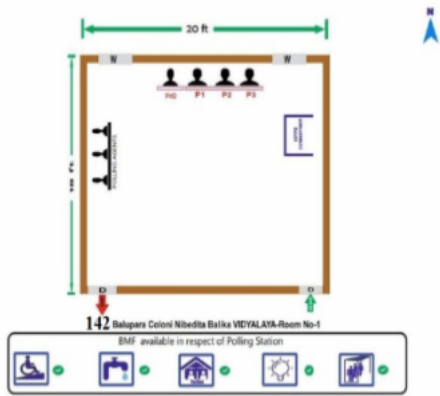

নির্বাচক নিবন্ধন আধিকারিকের স্বাক্ষর

Nazri Naksha

Google Map View

Polling Station Building Front View

Polling Station Front View

Cad View

Key MAP View

1 নাম : সোনামনি ধর (পাল) স্বামীর নাম: অপর পাল বাড়ির নং : n0310 বয়স : 38 লিঙ্গ : মহিলা	IUS1283951 ফটো উপলব্ধ	2 নাম : রিতা শীল (সরকার) স্বামীর নাম: নিতাই সরকার বাড়ির নং : n0315 বয়স : 38 লিঙ্গ : মহিলা	IUS1284025 ফটো উপলব্ধ	3 নাম : মৌসুমী ঘোষ (সাহা) স্বামীর নাম: বাপী সাহা বাড়ির নং : n0314 বয়স : 31 লিঙ্গ : মহিলা	IUS1284017 ফটো উপলব্ধ
4 নাম : চন্দনা সরকার (সাহা) স্বামীর নাম: দিলীপ সাহা বাড়ির নং : n0309 বয়স : 40 লিঙ্গ : মহিলা	IUS1283837 ফটো উপলব্ধ	5 নাম : বিদ্যাৎ কুন্ডু পিতার নাম: বাবলু কুন্ডু বাড়ির নং : n0222 বয়স : 41 লিঙ্গ : পুরুষ	IUS0619817 ফটো উপলব্ধ	6 নাম : সুভদ্রা কুণ্ডু স্বামীর নাম: বাবলু কুণ্ডু বাড়ির নং : n0222 বয়স : 55 লিঙ্গ : মহিলা	WB/06/037/492026 ফটো উপলব্ধ
7 নাম : বাবলু কুণ্ডু পিতার নাম: গোলক কুণ্ডু বাড়ির নং : n0222 বয়স : 65 লিঙ্গ : পুরুষ	WB/06/037/492014 ফটো উপলব্ধ	8 নাম : চুমকী মন্ডল (কুন্ডু) পিতার নাম: বিদ্যাৎ কুন্ডু বাড়ির নং : n0222 বয়স : 33 লিঙ্গ : মহিলা	IUS1380732 ফটো উপলব্ধ	9 নাম : মঙ্গল পালকুণ্ডু পিতার নাম: অজিত পালকুণ্ডু বাড়ির নং : n0241 বয়স : 45 লিঙ্গ : পুরুষ	BYB6854566 ফটো উপলব্ধ
10 নাম : শেফালী পাল কুণ্ডু সাহা স্বামীর নাম: সুশান্ত সাহা বাড়ির নং : n0241 বয়স : 55 লিঙ্গ : মহিলা	IUS2261253 ফটো উপলব্ধ	11 নাম : মালা দত্ত পাল(কুন্ডু) স্বামীর নাম: মঙ্গল পাল (কুন্ডু) বাড়ির নং : n0241 বয়স : 31 লিঙ্গ : মহিলা	IUS1284033 ফটো উপলব্ধ	12 নাম : কনিকা কুন্ডু (সাহা) স্বামীর নাম: সুমন সাহা বাড়ির নং : n0139 বয়স : 27 লিঙ্গ : মহিলা	IUS1729896 ফটো উপলব্ধ
13 নাম : কাকলি কর (সাহা) স্বামীর নাম: মহাদেব সাহা বাড়ির নং : n0390 বয়স : 28 লিঙ্গ : মহিলা	IUS1729763 ফটো উপলব্ধ	14 নাম : সন্দ্যা রানী কর্মকার পিতার নাম: নিত্যানন্দ কর্মকার বাড়ির নং : n0305 বয়স : 46 লিঙ্গ : মহিলা	IUS1414390 ফটো উপলব্ধ	15 নাম : গৌরাজ কর্মকার পিতার নাম: গৌতম কর্মকার বাড়ির নং : n0226 বয়স : 27 লিঙ্গ : পুরুষ	IUS1729680 ফটো উপলব্ধ
16 নাম : উত্তম কর্মকার পিতার নাম: বিমল কর্মকার বাড়ির নং : n0225 বয়স : 61 লিঙ্গ : পুরুষ	IUS1998822 ফটো উপলব্ধ	17 নাম : মানস কর্মকার পিতার নাম: অনাদি কর্মকার বাড়ির নং : n0005 বয়স : 49 লিঙ্গ : পুরুষ	IUS1944081 ফটো উপলব্ধ	18 নাম : উদয় কর্মকার পিতার নাম: উত্তম কর্মকার বাড়ির নং : n0225 বয়স : 31 লিঙ্গ : পুরুষ	IUS1283662 ফটো উপলব্ধ
19 নাম : সম্পা কর্মকার স্বামীর নাম: সুদেব কর্মকার বাড়ির নং : n0156 বয়স : 39 লিঙ্গ : মহিলা	BYB2145555 ফটো উপলব্ধ	20 নাম : আভা কর্মকার স্বামীর নাম: উত্তম কর্মকার বাড়ির নং : n0225 বয়স : 59 লিঙ্গ : মহিলা	IUS1998285 ফটো উপলব্ধ	21 নাম : গীতা কর্মকার স্বামীর নাম: বিমল কর্মকার বাড়ির নং : n0225 বয়স : 71 লিঙ্গ : মহিলা	IUS1109172 ফটো উপলব্ধ
22 নাম : পলাশ কর্মকার পিতার নাম: গোপাল কর্মকার বাড়ির নং : 0068 বয়স : 32 লিঙ্গ : পুরুষ	IUS1191113 ফটো উপলব্ধ	23 নাম : সুদীপ্ত কর্মকার পিতার নাম: সুদেব কর্মকার বাড়ির নং : এন156 বয়স : 22 লিঙ্গ : পুরুষ	IUS2196822 ফটো উপলব্ধ	24 নাম : মাম্পি মালী দাস স্বামীর নাম: অপর কুমার দাস বাড়ির নং : এন0005 বয়স : 28 লিঙ্গ : মহিলা	IUS2088342 ফটো উপলব্ধ
25 নাম : রথীন্দ্র কর্মকার পিতার নাম: অনাদি কর্মকার বাড়ির নং : n0005 বয়স : 64 লিঙ্গ : পুরুষ	IUS1944099 ফটো উপলব্ধ	26 নাম : সুচিত্রা কর্মকার মায়ের নাম: বীনা কর্মকার বাড়ির নং : n0430 বয়স : 44 লিঙ্গ : মহিলা	IUS1788272 ফটো উপলব্ধ	27 নাম : রুণু কর্মকার(বসাক) স্বামীর নাম: গোপাল কর্মকার বাড়ির নং : n0064 বয়স : 50 লিঙ্গ : মহিলা	WB/06/037/360248 ফটো উপলব্ধ
28 নাম : গোপাল কর্মকার পিতার নাম: বাচ্চু ত্রৈলোক্য কর্মকার বাড়ির নং : n0064 বয়স : 51 লিঙ্গ : পুরুষ	BYB1866136 ফটো উপলব্ধ	Q 29 নাম : সুভাষ কর্মকার পিতার নাম: সুর্যকান্ত কর্মকার বাড়ির নং : বয়স : 29 লিঙ্গ : পুরুষ	IUS1613736 ফটো উপলব্ধ	30 নাম : অম্বিতা কর্মকার পিতার নাম: রথীন্দ্র কর্মকার বাড়ির নং : n0005 বয়স : 24 লিঙ্গ : মহিলা	IUS2054997 ফটো উপলব্ধ