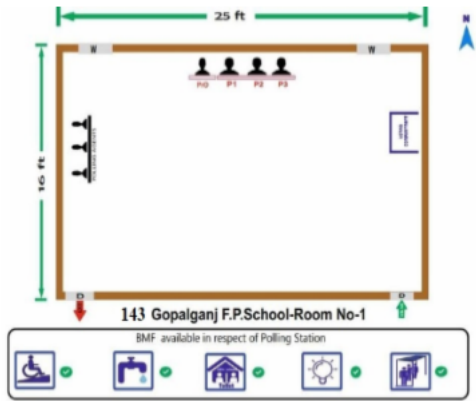

নির্বাচক নিবন্ধন আধিকারিকের স্বাক্ষর

Nazri Naksha

Google Map View

Polling Station Building Front View

Polling Station Front View

Cad View

Key MAP View

1	IUS2019255	নাম : মনু আগরওয়ালা পিতার নাম: ওমপ্রকাশ আগরওয়ালা বাড়ির নং : n0020 বয়স : 47 লিঙ্গ : পুরুষ	ফটো উপলব্ধ	2	IUS2220630	নাম : কেশব আগরওয়ালা পিতার নাম: মনু আগরওয়ালা বাড়ির নং : এন0020 বয়স : 22 লিঙ্গ : পুরুষ	ফটো উপলব্ধ	3	IUS2019123	নাম : ওমপ্রকাশ আগরওয়ালা পিতার নাম: নানুরাম আগরওয়ালা বাড়ির নং : n0020 বয়স : 74 লিঙ্গ : পুরুষ	ফটো উপলব্ধ
Q 4	BYB2144939	নাম : রিংকি আগরওয়ালা স্বামীর নাম: মনু আগরওয়ালা বাড়ির নং : বয়স : 45 লিঙ্গ : মহিলা	ফটো উপলব্ধ	5	BYB2390896	নাম : প্রিয়া আগরওয়ালা স্বামীর নাম: রতন আগরওয়ালা বাড়ির নং : n0082 বয়স : 42 লিঙ্গ : মহিলা	ফটো উপলব্ধ	6	WB/06/037/363385	নাম : বিনোদ আগরওয়ালা পিতার নাম: পুরণমল আগরওয়ালা বাড়ির নং : n0025 বয়স : 63 লিঙ্গ : পুরুষ	ফটো উপলব্ধ
7	WB/06/037/363397	নাম : বিন্দু আগরওয়ালা স্বামীর নাম: শ্যামসুন্দর আগরওয়ালা বাড়ির নং : n0025 বয়স : 64 লিঙ্গ : মহিলা	ফটো উপলব্ধ	8	IUS1840008	নাম : কালিদাস রায় পিতার নাম: করনাথ রায় বাড়ির নং : এন0025 বয়স : 58 লিঙ্গ : পুরুষ	ফটো উপলব্ধ	9	WB/06/037/363305	নাম : রতন আগরওয়ালা পিতার নাম: তারাচাঁদ আগরওয়ালা বাড়ির নং : n0082 বয়স : 53 লিঙ্গ : পুরুষ	ফটো উপলব্ধ
10	WB/06/037/363398	নাম : গঙ্গা আগরওয়ালা স্বামীর নাম: বিশ্বস্তর আগরওয়ালা বাড়ির নং : n0026 বয়স : 59 লিঙ্গ : মহিলা	ফটো উপলব্ধ	11	BYB2303980	নাম : সঞ্জয় আগরওয়ালা পিতার নাম: শ্যাম সুন্দর বাড়ির নং : n0025 বয়স : 38 লিঙ্গ : পুরুষ	ফটো উপলব্ধ	12	WB/06/037/363358	নাম : রেখাদেবী আগরওয়ালা স্বামীর নাম: বিহারীলাল আগরওয়ালা বাড়ির নং : n0082 বয়স : 63 লিঙ্গ : মহিলা	ফটো উপলব্ধ
13	WB/06/037/363546	নাম : শ্যামসুন্দর আগরওয়ালা পিতার নাম: পুরণমল আগরওয়ালা বাড়ির নং : n0025 বয়স : 72 লিঙ্গ : পুরুষ	ফটো উপলব্ধ	14	IUS2280477	নাম : মৌসম আগরওয়ালা পিতার নাম: রতন আগরওয়ালা বাড়ির নং : এন065 বয়স : 20 লিঙ্গ : পুরুষ	ফটো উপলব্ধ	15	BYB2439610	নাম : মোহন আগরওয়ালা পিতার নাম: শ্যাম সুন্দর আগরওয়ালা বাড়ির নং : n0025 বয়স : 37 লিঙ্গ : পুরুষ	ফটো উপলব্ধ
16	IUS1381151	নাম : মান্নু দাস পিতার নাম: পরিতোষ দাস বাড়ির নং : এন0025 বয়স : 30 লিঙ্গ : পুরুষ	ফটো উপলব্ধ	17	BYB2439750	নাম : পিংকি আগরওয়ালা স্বামীর নাম: বিনোদ আগরওয়ালা বাড়ির নং : n0025 বয়স : 44 লিঙ্গ : মহিলা	ফটো উপলব্ধ	18	WB/06/037/363251	নাম : নির্মাল আগরওয়ালা পিতার নাম: পুরণমল আগরওয়ালা বাড়ির নং : n0025 বয়স : 60 লিঙ্গ : পুরুষ	ফটো উপলব্ধ
19	IUS1935444	নাম : বাপী দাস স্বামীর নাম: পরিতোষ দাস বাড়ির নং : এন0025 বয়স : 50 লিঙ্গ : মহিলা	ফটো উপলব্ধ	20	WB/06/037/363371	নাম : বিশ্বস্তর আগরওয়ালা পিতার নাম: পুরণমল আগরওয়ালা বাড়ির নং : n0026 বয়স : 65 লিঙ্গ : পুরুষ	ফটো উপলব্ধ	21	IUS2165264	নাম : নিরুপম রায় পিতার নাম: কালিদাস রায় বাড়ির নং : এন0025 বয়স : 23 লিঙ্গ : পুরুষ	ফটো উপলব্ধ
22	IUS2235398	নাম : কোয়েল রায় পিতার নাম: কালিদাস রায় বাড়ির নং : এন0025 বয়স : 21 লিঙ্গ : মহিলা	ফটো উপলব্ধ	23	IUS1380922	নাম : মুকেশ আগরওয়ালা পিতার নাম: শ্যাম সুন্দর আগরওয়ালা বাড়ির নং : n0025 বয়স : 31 লিঙ্গ : পুরুষ	ফটো উপলব্ধ	24	IUS1935741	নাম : কণিকা মন্ডল স্বামীর নাম: মিলন মন্ডল বাড়ির নং : n0022 বয়স : 67 লিঙ্গ : মহিলা	ফটো উপলব্ধ
25	IUS1943422	নাম : মিলন কুমার মন্ডল পিতার নাম: সুধীর কুমার মন্ডল বাড়ির নং : n0022 বয়স : 79 লিঙ্গ : পুরুষ	ফটো উপলব্ধ	26	BYB6854715	নাম : বরণ কুমার মন্ডল পিতার নাম: মিলন কুমার মন্ডল বাড়ির নং : n0022 বয়স : 46 লিঙ্গ : পুরুষ	ফটো উপলব্ধ	27	IUS1034016	নাম : পিউলি সাহা মন্ডল স্বামীর নাম: বরণ কুমার মন্ডল বাড়ির নং : n0022 বয়স : 39 লিঙ্গ : মহিলা	ফটো উপলব্ধ
28	IUS1033943	নাম : রানু মন্ডল (সাহা) স্বামীর নাম: দিলীপ সাহা বাড়ির নং : n0186 বয়স : 34 লিঙ্গ : মহিলা	ফটো উপলব্ধ	29	WB/06/037/360567	নাম : দিলীপ সাহা পিতার নাম: শ্যামাচরন সাহা বাড়ির নং : এন0186 বয়স : 52 লিঙ্গ : পুরুষ	ফটো উপলব্ধ	30	IUS2197044	নাম : রত্নদীপ সাহা পিতার নাম: প্রদীপ সাহা বাড়ির নং : এন0186 বয়স : 22 লিঙ্গ : পুরুষ	ফটো উপলব্ধ