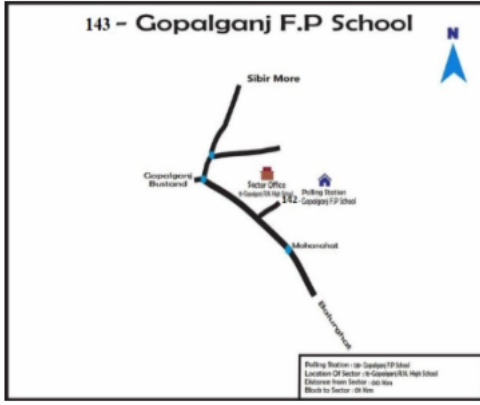

Nazri Naksha