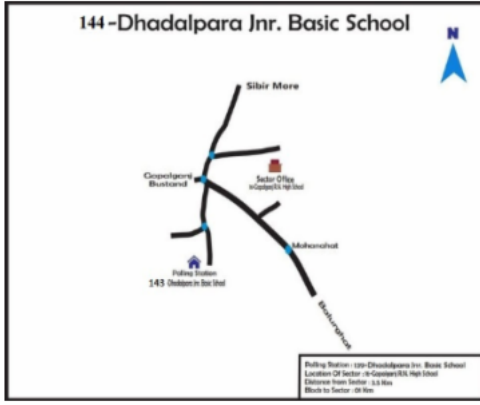

Nazri Naksha