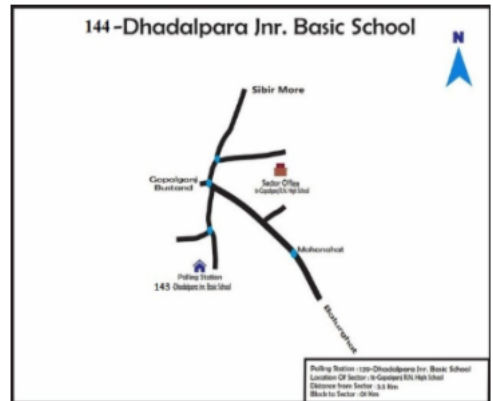

নির্বাচক নিবন্ধন আধিকারিকের স্বাক্ষর

Nazri Naksha

Google Map View

Polling Station Building Front View

Polling Station Front View

Cad View

Key MAP View

1 নাম : অমল কর্মকার পিতার নাম: রতন কর্মকার বাড়ির নং : এন0016 বয়স : 24 লিঙ্গ : পুরুষ	IUS2148393 ফটো উপলব্ধ	2 নাম : বাপী কর্মকার স্বামীর নাম: রবীন কর্মকার বাড়ির নং : n0014 বয়স : 39 লিঙ্গ : মহিলা	BYB2393296 ফটো উপলব্ধ	3 নাম : সুনীল কর্মকার পিতার নাম: বালক কর্মকার বাড়ির নং : n0015 বয়স : 50 লিঙ্গ : পুরুষ	WB/06/037/384167 ফটো উপলব্ধ
4 নাম : বিনয় কর্মকার মায়ের নাম: মুনীমা কর্মকার বাড়ির নং : n0008 বয়স : 40 লিঙ্গ : পুরুষ	IUS0630103 ফটো উপলব্ধ	5 নাম : বিজলী কর্মকার পিতার নাম: বালক কর্মকার বাড়ির নং : n0013 বয়স : 35 লিঙ্গ : মহিলা	IUS1034370 ফটো উপলব্ধ	6 নাম : বালক কর্মকার পিতার নাম: দরবারী কর্মকার বাড়ির নং : n0013 বয়স : 86 লিঙ্গ : পুরুষ	WB/06/037/384161 ফটো উপলব্ধ
7 নাম : সুরেন কর্মকার পিতার নাম: বালক কর্মকার বাড়ির নং : n0013 বয়স : 55 লিঙ্গ : পুরুষ	WB/06/037/384185 ফটো উপলব্ধ	8 নাম : সুমিত কর্মকার পিতার নাম: নির্মল কর্মকার বাড়ির নং : n0058 বয়স : 28 লিঙ্গ : পুরুষ	IUS1614189 ফটো উপলব্ধ	9 নাম : রবীন কর্মকার পিতার নাম: বালক কর্মকার বাড়ির নং : n0014 বয়স : 52 লিঙ্গ : পুরুষ	WB/06/037/384468 ফটো উপলব্ধ
10 নাম : রতন কর্মকার পিতার নাম: উদয় কর্মকার বাড়ির নং : n0016 বয়স : 54 লিঙ্গ : পুরুষ	BYB0735258 ফটো উপলব্ধ	11 নাম : নির্মল কর্মকার পিতার নাম: গনেশ কর্মকার বাড়ির নং : n0058 বয়স : 66 লিঙ্গ : পুরুষ	WB/06/037/384332 ফটো উপলব্ধ	12 নাম : অঞ্জলী কর্মকার স্বামীর নাম: নির্মল কর্মকার বাড়ির নং : n0058 বয়স : 56 লিঙ্গ : মহিলা	WB/06/037/384318 ফটো উপলব্ধ
13 নাম : মানিক কর্মকার পিতার নাম: সুরেন কর্মকার বাড়ির নং : n0013 বয়স : 26 লিঙ্গ : পুরুষ	IUS1730407 ফটো উপলব্ধ	14 নাম : মন্থু কর্মকার মায়ের নাম: মনিকা কর্মকার বাড়ির নং : n0008 বয়স : 45 লিঙ্গ : পুরুষ	IUS1109693 ফটো উপলব্ধ	15 নাম : বিটু কর্মকার পিতার নাম: নির্মল কর্মকার বাড়ির নং : n0058 বয়স : 30 লিঙ্গ : পুরুষ	IUS1450840 ফটো উপলব্ধ
16 নাম : পূর্ণিমা কর্মকার স্বামীর নাম: সুনির্মল কর্মকার বাড়ির নং : n0015 বয়স : 40 লিঙ্গ : মহিলা	IUS1730647 ফটো উপলব্ধ	17 নাম : অনিতা কর্মকার স্বামীর নাম: সুরেন কর্মকার বাড়ির নং : n0013 বয়স : 45 লিঙ্গ : মহিলা	BYB1558436 ফটো উপলব্ধ	18 নাম : সমর কর্মকার পিতার নাম: রতন কর্মকার বাড়ির নং : N0016 বয়স : 25 লিঙ্গ : পুরুষ	IUS2055341 ফটো উপলব্ধ
19 নাম : প্রসেনজিত কিস্কু মায়ের নাম: ববিতা হেমরম বাড়ির নং : এন0074 বয়স : 25 লিঙ্গ : পুরুষ	IUS2197523 ফটো উপলব্ধ	20 নাম : চিরঞ্জীত কিস্কু পিতার নাম: মুংলু কিস্কু বাড়ির নং : এন0184 বয়স : 28 লিঙ্গ : পুরুষ	IUS2197556 ফটো উপলব্ধ	21 নাম : মানসী কিস্কু পিতার নাম: চন্দা কিস্কু বাড়ির নং : এন0075 বয়স : 25 লিঙ্গ : মহিলা	IUS2197317 ফটো উপলব্ধ
22 নাম : সুমিতি কিস্কু পিতার নাম: শিবলাল কিস্কু বাড়ির নং : এন0285 বয়স : 24 লিঙ্গ : মহিলা	IUS2197572 ফটো উপলব্ধ	23 নাম : মমতা সরেন স্বামীর নাম: সামনাথ সরেন বাড়ির নং : n0074 বয়স : 34 লিঙ্গ : মহিলা	IUS1648773 ফটো উপলব্ধ	24 নাম : কবিতা কিস্কু পিতার নাম: জেঠু কিস্কু বাড়ির নং : এন0124 বয়স : 24 লিঙ্গ : মহিলা	IUS2271112 ফটো উপলব্ধ
25 নাম : শিবলাল কিস্কু পিতার নাম: লক্ষন কিস্কু বাড়ির নং : n0285 বয়স : 62 লিঙ্গ : পুরুষ	IUS1936665 ফটো উপলব্ধ	26 নাম : বাসন্তী কিস্কু স্বামীর নাম: সোম হেমরম বাড়ির নং : n0079 বয়স : 61 লিঙ্গ : মহিলা	WB/06/037/384394 ফটো উপলব্ধ	27 নাম : মানসি কিস্কু পিতার নাম: টুইলা কিস্কু বাড়ির নং : এন0093 বয়স : 27 লিঙ্গ : মহিলা	IUS2089258 ফটো উপলব্ধ
28 নাম : মালতী কিস্কু স্বামীর নাম: মহাশয় মুরমু বাড়ির নং : n0271 বয়স : 35 লিঙ্গ : মহিলা	IUS1284710 ফটো উপলব্ধ	29 নাম : সোনামুখী মূর্মু স্বামীর নাম: দিপক কিস্কু বাড়ির নং : এন0074 বয়স : 25 লিঙ্গ : মহিলা	IUS2197598 ফটো উপলব্ধ	30 নাম : দিপক কিস্কু পিতার নাম: রমেশ কিস্কু বাড়ির নং : n0074 বয়স : 30 লিঙ্গ : পুরুষ	IUS1614221 ফটো উপলব্ধ