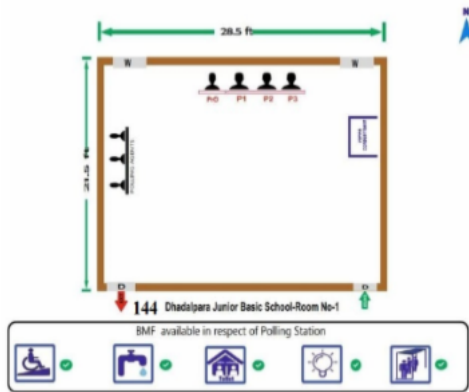

নির্বাচক নিবন্ধন আধিকারিকের স্বাক্ষর

Nazri Naksha

Google Map View

Polling Station Building Front View

Polling Station Front View

Cad View

Key MAP View

1 নাম : অমল কর্মকার পিতার নাম: রতন কর্মকার বাড়ির নং : এন0016 বয়স : 24 লিঙ্গ : পুরুষ	IUS2148393 ফটো উপলব্ধ	2 নাম : বাপী কর্মকার স্বামীর নাম: রবীন কর্মকার বাড়ির নং : n0014 বয়স : 39 লিঙ্গ : মহিলা	BYB2393296 ফটো উপলব্ধ	3 নাম : সুনীল কর্মকার পিতার নাম: বালক কর্মকার বাড়ির নং : n0015 বয়স : 50 লিঙ্গ : পুরুষ	WB/06/037/384167 ফটো উপলব্ধ
4 নাম : বিনয় কর্মকার মায়ের নাম: মুনীমা কর্মকার বাড়ির নং : n0008 বয়স : 40 লিঙ্গ : পুরুষ	IUS0630103 ফটো উপলব্ধ	5 নাম : বিজলী কর্মকার পিতার নাম: বালক কর্মকার বাড়ির নং : n0013 বয়স : 35 লিঙ্গ : মহিলা	IUS1034370 ফটো উপলব্ধ	6 নাম : বালক কর্মকার পিতার নাম: দরবারী কর্মকার বাড়ির নং : n0013 বয়স : 86 লিঙ্গ : পুরুষ	WB/06/037/384161 ফটো উপলব্ধ
7 নাম : সুরেন কর্মকার পিতার নাম: বালক কর্মকার বাড়ির নং : n0013 বয়স : 55 লিঙ্গ : পুরুষ	WB/06/037/384185 ফটো উপলব্ধ	8 নাম : সুমিত কর্মকার পিতার নাম: নির্মল কর্মকার বাড়ির নং : n0058 বয়স : 28 লিঙ্গ : পুরুষ	IUS1614189 ফটো উপলব্ধ	9 নাম : রবীন কর্মকার পিতার নাম: বালক কর্মকার বাড়ির নং : n0014 বয়স : 52 লিঙ্গ : পুরুষ	WB/06/037/384468 ফটো উপলব্ধ
10 নাম : রতন কর্মকার পিতার নাম: উদয় কর্মকার বাড়ির নং : n0016 বয়স : 54 লিঙ্গ : পুরুষ	BYB0735258 ফটো উপলব্ধ	11 নাম : নির্মল কর্মকার পিতার নাম: গনেশ কর্মকার বাড়ির নং : n0058 বয়স : 66 লিঙ্গ : পুরুষ	WB/06/037/384332 ফটো উপলব্ধ	12 নাম : অঞ্জলী কর্মকার স্বামীর নাম: নির্মল কর্মকার বাড়ির নং : n0058 বয়স : 56 লিঙ্গ : মহিলা	WB/06/037/384318 ফটো উপলব্ধ
13 নাম : মানিক কর্মকার পিতার নাম: সুরেন কর্মকার বাড়ির নং : n0013 বয়স : 26 লিঙ্গ : পুরুষ	IUS1730407 ফটো উপলব্ধ	14 নাম : মন্থু কর্মকার মায়ের নাম: মনিকা কর্মকার বাড়ির নং : n0008 বয়স : 45 লিঙ্গ : পুরুষ	IUS1109693 ফটো উপলব্ধ	15 নাম : বিটু কর্মকার পিতার নাম: নির্মল কর্মকার বাড়ির নং : n0058 বয়স : 30 লিঙ্গ : পুরুষ	IUS1450840 ফটো উপলব্ধ
16 নাম : পূর্ণিমা কর্মকার স্বামীর নাম: সুনির্মল কর্মকার বাড়ির নং : n0015 বয়স : 40 লিঙ্গ : মহিলা	IUS1730647 ফটো উপলব্ধ	17 নাম : অনিতা কর্মকার স্বামীর নাম: সুরেন কর্মকার বাড়ির নং : n0013 বয়স : 45 লিঙ্গ : মহিলা	BYB1558436 ফটো উপলব্ধ	18 নাম : সমর কর্মকার পিতার নাম: রতন কর্মকার বাড়ির নং : N0016 বয়স : 25 লিঙ্গ : পুরুষ	IUS2055341 ফটো উপলব্ধ
19 নাম : প্রসেনজিত কিস্কু মায়ের নাম: ববিতা হেমরম বাড়ির নং : এন0074 বয়স : 25 লিঙ্গ : পুরুষ	IUS2197523 ফটো উপলব্ধ	20 নাম : চিরঞ্জীত কিস্কু পিতার নাম: মুংলু কিস্কু বাড়ির নং : এন0184 বয়স : 28 লিঙ্গ : পুরুষ	IUS2197556 ফটো উপলব্ধ	21 নাম : মানসী কিস্কু পিতার নাম: চন্দা কিস্কু বাড়ির নং : এন0075 বয়স : 25 লিঙ্গ : মহিলা	IUS2197317 ফটো উপলব্ধ
22 নাম : সুমিতি কিস্কু পিতার নাম: শিবলাল কিস্কু বাড়ির নং : এন0285 বয়স : 24 লিঙ্গ : মহিলা	IUS2197572 ফটো উপলব্ধ	23 নাম : মমতা সরেন স্বামীর নাম: সামনাথ সরেন বাড়ির নং : n0074 বয়স : 34 লিঙ্গ : মহিলা	IUS1648773 ফটো উপলব্ধ	24 নাম : কবিতা কিস্কু পিতার নাম: জেঠু কিস্কু বাড়ির নং : এন0124 বয়স : 24 লিঙ্গ : মহিলা	IUS2271112 ফটো উপলব্ধ
25 নাম : শিবলাল কিস্কু পিতার নাম: লক্ষন কিস্কু বাড়ির নং : n0285 বয়স : 62 লিঙ্গ : পুরুষ	IUS1936665 ফটো উপলব্ধ	26 নাম : বাসন্তী কিস্কু স্বামীর নাম: সোম হেমরম বাড়ির নং : n0079 বয়স : 61 লিঙ্গ : মহিলা	WB/06/037/384394 ফটো উপলব্ধ	27 নাম : মানসি কিস্কু পিতার নাম: টুইলা কিস্কু বাড়ির নং : এন0093 বয়স : 27 লিঙ্গ : মহিলা	IUS2089258 ফটো উপলব্ধ
28 নাম : মালতী কিস্কু স্বামীর নাম: মহাশয় মুরমু বাড়ির নং : n0271 বয়স : 35 লিঙ্গ : মহিলা	IUS1284710 ফটো উপলব্ধ	29 নাম : সোনামুখী মূর্মু স্বামীর নাম: দিপক কিস্কু বাড়ির নং : এন0074 বয়স : 25 লিঙ্গ : মহিলা	IUS2197598 ফটো উপলব্ধ	30 নাম : দিপক কিস্কু পিতার নাম: রমেশ কিস্কু বাড়ির নং : n0074 বয়স : 30 লিঙ্গ : পুরুষ	IUS1614221 ফটো উপলব্ধ