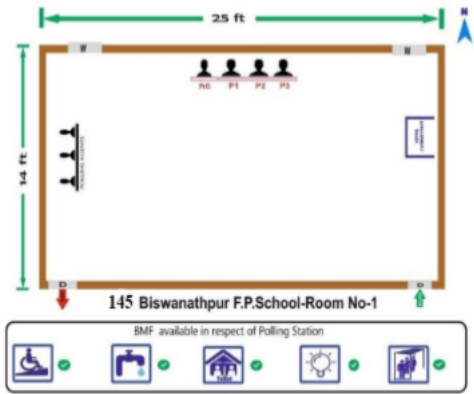

নির্বাচক নিবন্ধন আধিকারিকের স্বাক্ষর

Nazri Naksha

Google Map View

Polling Station Building Front View

Polling Station Front View

Cad View

Key MAP View

1 নাম : জামাল মণ্ডল পিতার নাম: মফিজ মণ্ডল বাড়ির নং : এন0000 বয়স : 53 লিঙ্গ : পুরুষ ফটো উপলব্ধ	WB/06/037/390899	2 নাম : সুরজিত পাহান স্বামীর নাম: হরেন পাহান বাড়ির নং : এন000 বয়স : 26 লিঙ্গ : পুরুষ ফটো উপলব্ধ	IUS2243327	3 নাম : হাজেরা বেগম স্বামীর নাম: মুকলেজ মন্ডল বাড়ির নং : এন0000 বয়স : 37 লিঙ্গ : মহিলা ফটো উপলব্ধ	IUS1759992
4 নাম : আখিবুল মোস্তা পিতার নাম: দারুল মোস্তা বাড়ির নং : n0070 বয়স : 37 লিঙ্গ : পুরুষ ফটো উপলব্ধ	IUS1110055	5 নাম : এসমিনতারা বিবি স্বামীর নাম: জামাল মণ্ডল বাড়ির নং : এন0000 বয়স : 51 লিঙ্গ : মহিলা ফটো উপলব্ধ	WB/06/037/390767	6 নাম : ইনামুল মন্ডল পিতার নাম: হামিদুল মন্ডল বাড়ির নং : 3 বয়স : 28 লিঙ্গ : পুরুষ ফটো উপলব্ধ	IUS1648807
7 নাম : হিপজুর মন্ডল পিতার নাম: কেরামত মন্ডল বাড়ির নং : এন0000 বয়স : 30 লিঙ্গ : পুরুষ ফটো উপলব্ধ	IUS1382076	8 নাম : মমিনুর মন্ডল পিতার নাম: জফির উদ্দিন মন্ডল বাড়ির নং : এন0000 বয়স : 39 লিঙ্গ : পুরুষ ফটো উপলব্ধ	IUS1034438	9 নাম : রাহেতন বিবি স্বামীর নাম: জফিরউদ্দীন মণ্ডল বাড়ির নং : এন0000 বয়স : 69 লিঙ্গ : মহিলা ফটো উপলব্ধ	WB/06/037/390851
10 নাম : আজিমা বিবি স্বামীর নাম: মমিনুল মন্ডল বাড়ির নং : এন0000 বয়স : 29 লিঙ্গ : মহিলা ফটো উপলব্ধ	IUS1451558	11 নাম : নাজমুল মন্ডল পিতার নাম: জামাল মন্ডল বাড়ির নং : এন0000 বয়স : 26 লিঙ্গ : পুরুষ ফটো উপলব্ধ	IUS1731181	12 নাম : রকেয়া বিবি স্বামীর নাম: নজরুল মণ্ডল বাড়ির নং : এন000 বয়স : 51 লিঙ্গ : মহিলা ফটো উপলব্ধ	IUS1937556
13 নাম : রাজ্জাক সরকার পিতার নাম: ফয়েজ সরকার বাড়ির নং : n0002 বয়স : 33 লিঙ্গ : পুরুষ ফটো উপলব্ধ	IUS1192160	14 নাম : কনিকা পাহান স্বামীর নাম: অজিত পাহান বাড়ির নং : এন0000 বয়স : 26 লিঙ্গ : মহিলা ফটো উপলব্ধ	RBT1902311	15 নাম : উলফাতুন বিবি স্বামীর নাম: মোসলেম মন্ডল বাড়ির নং : n0215 বয়স : 41 লিঙ্গ : মহিলা ফটো উপলব্ধ	BYB1876945
16 নাম : কেরামত মণ্ডল পিতার নাম: খমিরুদ্দীন মণ্ডল বাড়ির নং : এন0000 বয়স : 56 লিঙ্গ : পুরুষ ফটো উপলব্ধ	WB/06/037/390724	17 নাম : রেজিয়া খাতুন বিবি স্বামীর নাম: আসিরাফ মন্ডল বাড়ির নং : N0204 বয়স : 59 লিঙ্গ : মহিলা ফটো উপলব্ধ	IUS1192095	18 নাম : পিয়ারুল মন্ডল পিতার নাম: হামিদুল মন্ডল বাড়ির নং : এন0000 বয়স : 24 লিঙ্গ : পুরুষ ফটো উপলব্ধ	IUS2220184
19 নাম : মৌসুমী বিবি স্বামীর নাম: হিপজুর মন্ডল বাড়ির নং : এন0000 বয়স : 27 লিঙ্গ : মহিলা ফটো উপলব্ধ	IUS1845635	20 নাম : রবিদাস কিসকু পিতার নাম: শিবচরন কিসকু বাড়ির নং : n0015 বয়স : 43 লিঙ্গ : পুরুষ ফটো উপলব্ধ	BYB1627603	21 নাম : বিষরতী পাহান স্বামীর নাম: সুশান্ত পাহান বাড়ির নং : এন0000 বয়স : 43 লিঙ্গ : মহিলা ফটো উপলব্ধ	TFC1025402
22 নাম : রাজিবুল মোস্তা পিতার নাম: দারুল মোস্তা বাড়ির নং : n0070 বয়স : 32 লিঙ্গ : পুরুষ ফটো উপলব্ধ	IUS1381631	23 নাম : ইনিফা বিবি স্বামীর নাম: হামিদুল বাড়ির নং : n0001 বয়স : 49 লিঙ্গ : মহিলা ফটো উপলব্ধ	WB/06/037/390316	24 নাম : নুরনহার বিবি স্বামীর নাম: গফুর মণ্ডল বাড়ির নং : n0008 বয়স : 79 লিঙ্গ : মহিলা ফটো উপলব্ধ	WB/06/037/390980
25 নাম : রথীন বান্দে পিতার নাম: রমেশ বান্দে বাড়ির নং : n0015 বয়স : 42 লিঙ্গ : পুরুষ ফটো উপলব্ধ	IUS0640359	26 নাম : জুরিয়া বিবি স্বামীর নাম: দারিজুল মোস্তা বাড়ির নং : n0070 বয়স : 61 লিঙ্গ : মহিলা ফটো উপলব্ধ	IUS1937028	27 নাম : রেহেনা বিবি স্বামীর নাম: ফয়েজ সরকার বাড়ির নং : n0002 বয়স : 59 লিঙ্গ : মহিলা ফটো উপলব্ধ	IUS2159937
28 নাম : নুরআলাম মণ্ডল পিতার নাম: গফুর মণ্ডল বাড়ির নং : n0008 বয়স : 51 লিঙ্গ : পুরুষ ফটো উপলব্ধ	WB/06/037/390613	29 নাম : শচীন বান্দে পিতার নাম: রমেশ বান্দে বাড়ির নং : n0015 বয়স : 42 লিঙ্গ : পুরুষ ফটো উপলব্ধ	IUS0640367	30 নাম : মাহুজা বিবি স্বামীর নাম: ওফাজুদ্দিন মণ্ডল বাড়ির নং : n0211 বয়স : 55 লিঙ্গ : মহিলা ফটো উপলব্ধ	WB/06/037/390773