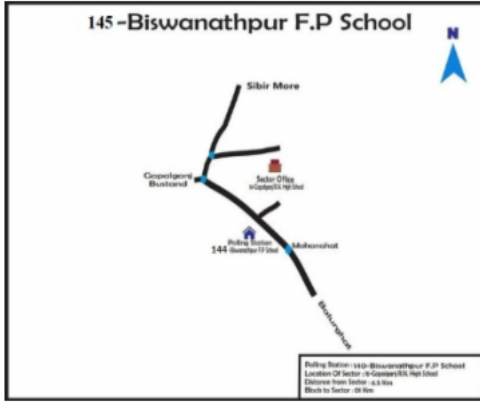

Nazri Naksha