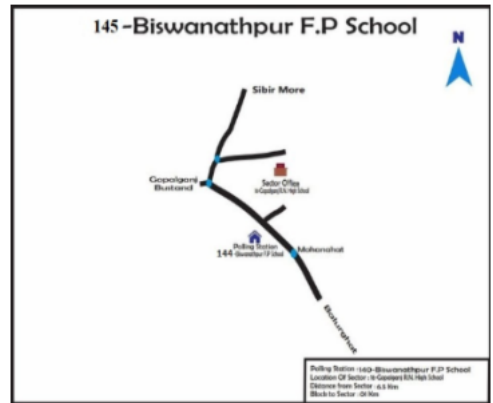

Key MAP View